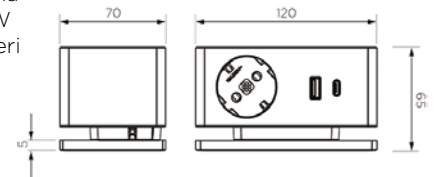

### LASTNOSTI:

- velikost: 120 x 70 x 65 mm
- barva: črna
- priključki: 1x šuko vtičnica, 1x USB A, 1x USB C
- brezžično polnjenje telefona
- max. obremenitev: 3400 W
- material: ognjevarni polimeri
- zaščita: IP20