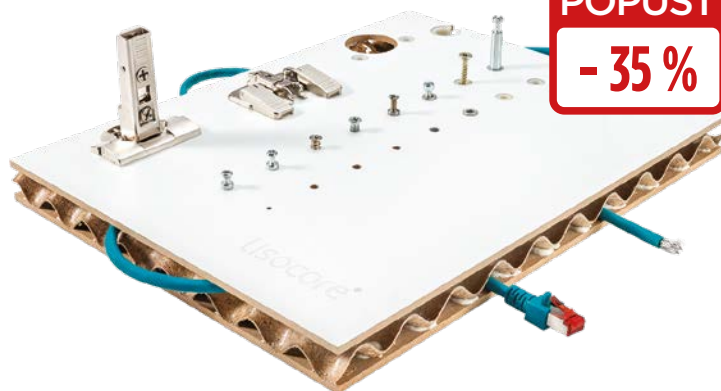

lisocore®

Šifra	Naziv	VPC
208814	Lisocore plošča 15 mm 2440*1220 mm TOPOL	40⁸⁰€/m²
208800	Lisocore plošča 15 mm 2800*2070 mm HDF	19⁷⁶€/m²
208801	Lisocore plošča 16 mm 2800*2070 mm HDF	19⁷⁶€/m²
208802	Lisocore plošča 19 mm 2800*2070 mm HDF	26⁷⁶€/m²
208806	Lisocore plošča 30 mm 2800*2070 mm HDF	38⁵²€/m²
208811	Lisocore plošča 60 mm 2800*2070 mm MDF	49⁵⁴€/m²

**AKCIJSKI
POPUST**
- 35 %

MOŽNOST DIGITALNEGA TISKA NA LISOCORE PLOŠČE

Lisocore plošče omogočajo tudi digitalni tisk. Tako lahko pri oblikovanju svojega pohištva pustite domišljiji pristo pot ...

Digitalni tisk na Lisocore plošče lahko uporabite npr. pri izdelavi vrat za drsne omare.