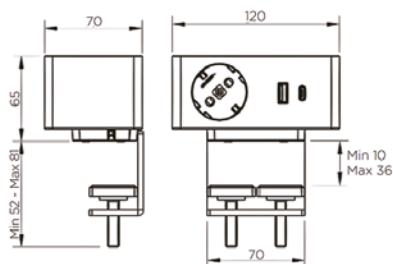

LASTNOSTI:

- velikost: 120 x 70 x 65 mm
- barva: črna
- priključki: 1x šuko vtičnica, 1x USB A, 1x USB C
- brezžično polnjenje telefona
- max. obremenitev: 3400 W
- material: ognjevarni polimeri
- zaščita: IP20