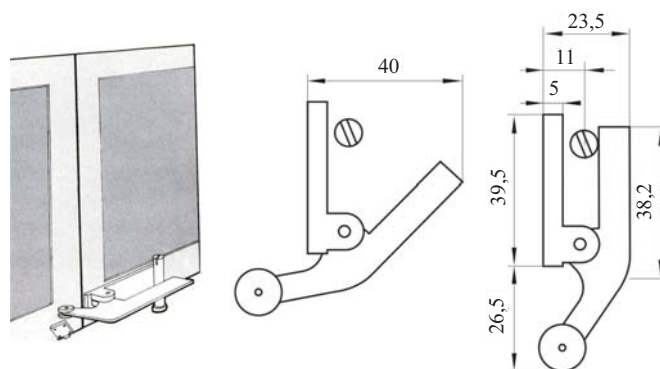

Zaskočnik avtomatski za dvojna vrata

Šifra	Naziv	Naziv 2
095873	X-Zaskočnik avtomatski za dvojna vrata	22.01.019-0

- Uporablja se za dvojna vrata.