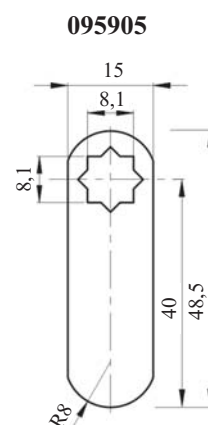

X - 1920, 1925, 1930 Univerzalna ključavnica

Šifra	Naziv	Naziv 2
128058	X-1920 Ključavnica univerzalna ključ št.D20	14.04.484-4
128063	X-1920 Ključavnica univerzalna master št. 11	14.04.486-0
128169	X-1925 Ključavnica univerzalna master št. 11	14.04.495-0
128244	X-1930 Ključavnica univerzalna ključ št. D20	14.04.503-0
095905	X-1930 Ključavnica univerzalna master št. 12	14.04.499-5

Komplet vsebuje:

- 1x ključavnica
- 2x Siso navaden ključ
- 1x matica
- 1x zapah
- 1x PVC podložka

Obdelava: cink, inox

Odpiranje: obrnite ključ za 90° ali 180°

Št. kombinacij: 400