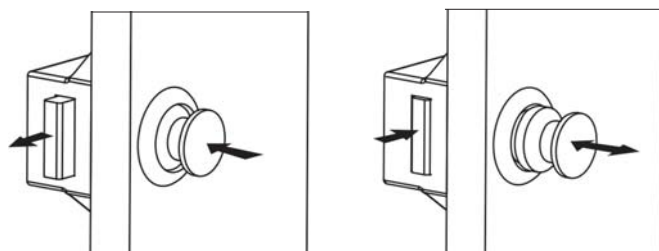

Potisna ključavnica "Caravan"

Šifra	Naziv	Naziv 2
128249	X-Ključavnica potisna "Caravan" RAL9006	14.03.050-1

Komplet vsebuje:

- 1x ključavnica
- 1x rozeta
- 1x gumb za odpiranje

Obdelava: PVC - siva

Odpiranje: potisnite gumb navznoter