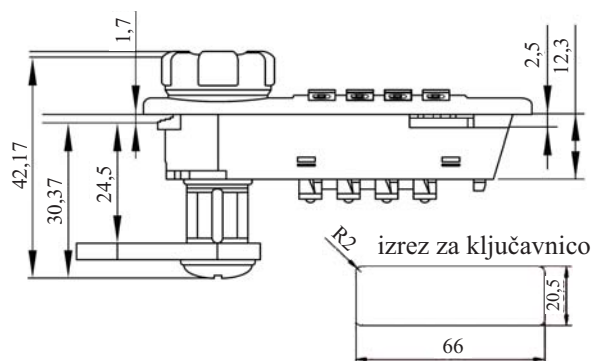

Postopek dekodiranja:

Pritisnite in držite dekodirno ploščo. Vrtite številčnico, dokler se plošča ne vdre.

Ponovite postopek za vse številke. Dobili boste številke (npr. 6159). Minus 3 je prednastavljena kombinacija (npr. 3826).

Komplet vsebuje:

- 1x ključavnica
- 1x zapiralo
- 1x vzmetna montažna ploščica

Obdelava: ohišje iz ABS plastike, notranjost iz zamaka

Odpiranje: obrnite ključ za 90° ali uporabite številčnico