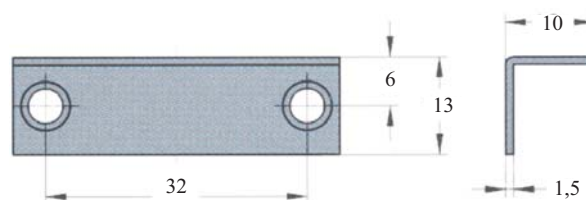

Pripornik 40 x 13 x 9 mm

Šifra	Naziv	Naziv 2
095697	Pripornik 40*13*9 ZN 100kos