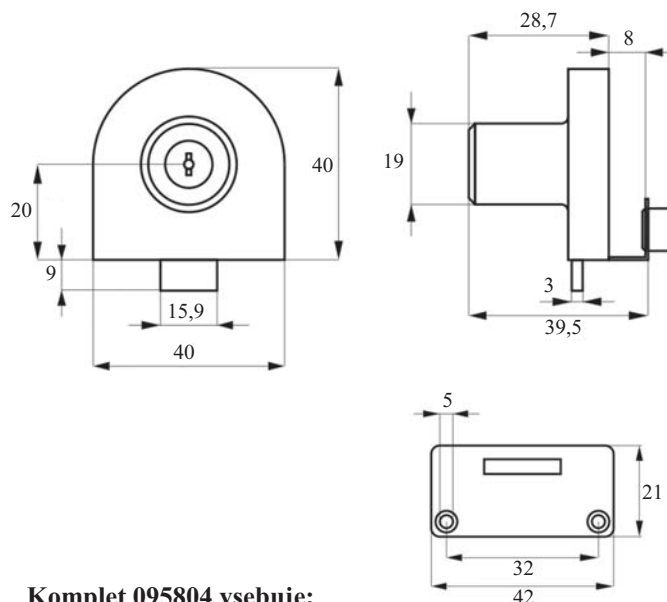

X - 918 Ključavnica za steklo - krom

Komplet 095804 vsebuje:

- 1x ključavnica
- 2x pritrditveni vijak
- 1x priporna ploščica
- 2x Siso navaden ključ
- 1x plastična distančna ploščica

Brez vrtanja, za enojna vrata

Obdelava: krom

Odpiranje: obrnite ključ za 180°

Šifra	Naziv	Naziv 2
095804	X-918 Ključavnica za steklo krom	14.09.217-0
170199	X-918 Ploščica za dvojna steklena vrata krom	14.09.246-0