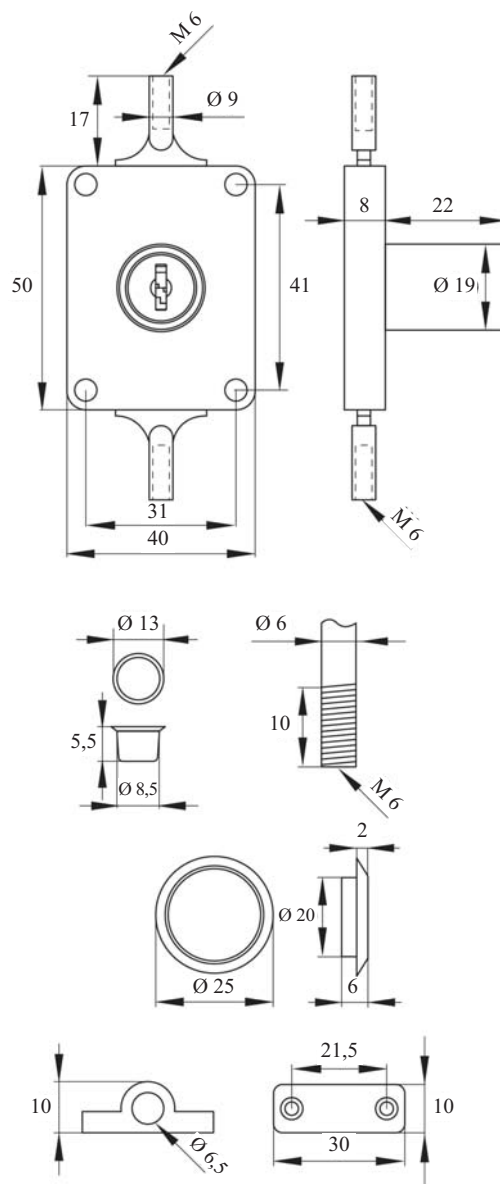

X - 7080 Trozaporna ključavnica