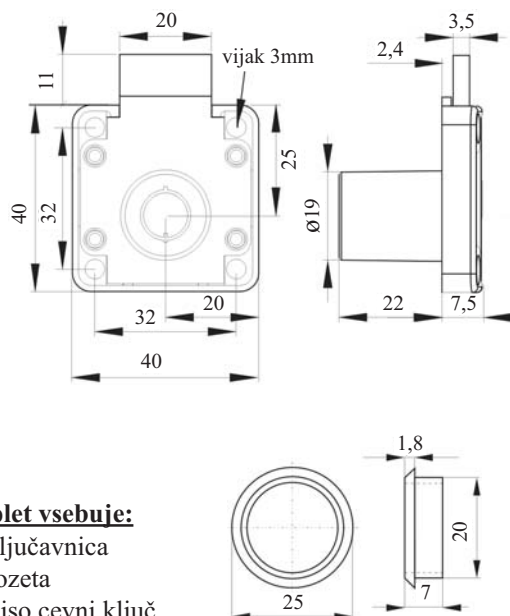

X - 850 Ključavnica s cevnim ključem

Komplet vsebuje:

- 1x ključavnica
- 1x rozeta
- 2x Siso cevni ključ

Obdelava: nikljano

Odpiranje: univerzalno

Št. kombinacij: 2000

*1 - Normalno odpiranje in zapiranje.

*2 - Ko je ključavnica odklenjena, ključ ne gre iz ključavnice. Še posebej primerno za garderobne omare.

Šifra	Naziv	Naziv 2
170192	X-850-T "Univerzalna" cevni ključ *1	14.00.100-0
170191	X-850-T "Univerzalna" cevni ključ *2	14.00.101-0