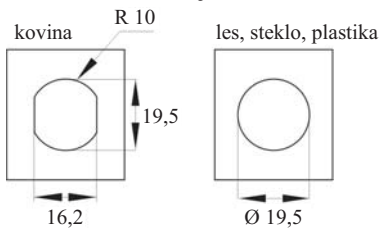

Ključavnica za rolo - vertikalna

Komplet vsebuje:

- 1x ključavnica
- 1x plastična pripravna pl.
- 1x rozeta
- 2x Siso ključ

Obdelava: nikljano, plastično ohišje

Odpiranje: obrnite ključ za 180° in jezička skočita narazen

Šifra	Naziv	Naziv 2
128162	X-Ključavnica za rolo "vertikalna"	14.01.405-0
128163	X-Ključ master za rolo ključavnico	14.04.122-0

X - 1916 Univerzalna ključavnica

Vrtanje

Komplet vsebuje:

- 1x ključavnica
- 2x Siso navaden ključ
- 1x PVC podložka
- 1x matica
- 1x zapah

Obdelava: cink, inox

Odpiranje: obrnite ključ za 90° ali 180°

Šifra	Naziv	Naziv 2
128170	X-1916 Ključavnica univerzalna ključ št. D20	14.04.472-5