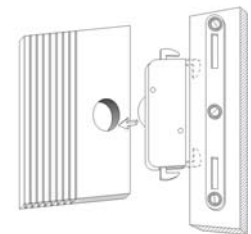

Komplet vsebuje:

- 1x ključavnica
- 1x plastična pripravna pl.
- 1x rozeta
- 2x Siso ključ

Obdelava: nikljano, plastično ohišje

Odpiranje: obrnite ključ za 180° in jezička skočita narazen

Šifra	Naziv	Naziv 2
128162	X-Ključavnica za rolo "vertikalna"	14.01.405-0
128163	X-Ključ master za rolo ključavnico	14.04.122-0