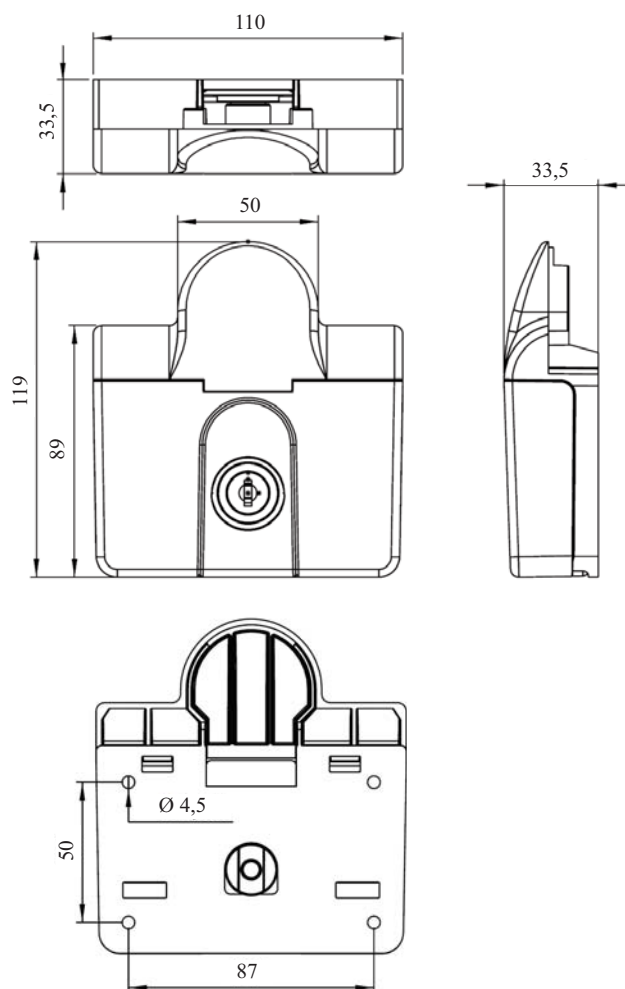

Ključavnica na kovanec - Snake

Na sliki levo:
Ključavnica na kovanec +
škatlica za zbiranje kovancev

Šifra	Naziv	Naziv 2
096101	X-Snake ključavnica na kovanec 1 euro DESNA	14.60.249-1
096100	X-Snake ključavnica na kovanec 1 euro LEVA	14.60.250-0
096103	X-Snake ključavnica na kovanec kuna	14.60.243-0
170280	X-Škatlica za zbiranje kovancev	14.60.210-0
170281	X-Ključ master za ključavnico na euro št. 05	14.60.212-0
170282	X-Ključ menjalni za ključavnico na euro št. 05	14.60.213-0

Komplet vsebuje:

- 1x ključavnica
- 2x Snake ključ

Izvedba: Evro, Kuna

Odpiranje: levo, desno

Uporaba: za športne objekte, trgovine ...