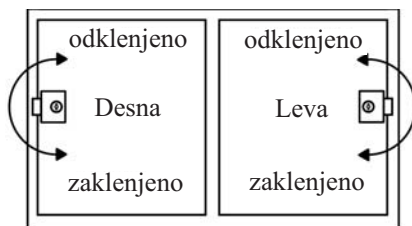

Komplet vsebuje:

- 1x ključavnica
- 1x rozeta
- 2x Siso Snake ključ

Obdelava: nikljano

Odpiranje: desno, levo

Št. kombinacij: 1000

Ključavnica je še posebej primerna za vgradnjo na večje objekte, šole, pošte ... Možnost izdelave sistema na generalni ključ.

Šifra	Naziv	Naziv 2
128158	X-850-Snake "Desna" master ključavnica	14.00.221-0
128199	X-850-Snake "Leva" master ključavnica	14.00.222-0