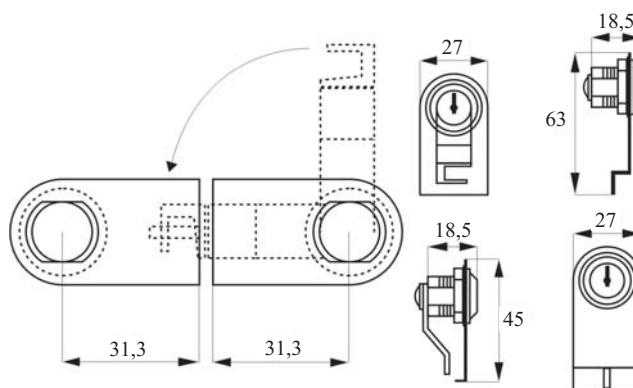

Vitrio ključavnica za dvojna steklena vrata

Komplet vsebuje:

A.) leva vrata

- okrasni cilinder
- inox sprednja ploščica
- matica
- plastična podložka

B.) desna vrata

- ključavnica z odmičnim kavljem
- inox sprednja ploščica
- matica
- plastična podložka
- 2x Siso navaden ključ

Obdelava: krom

Odpiranje: obrnite ključ za 90°

Šifra	Naziv	Naziv 2
095803	X-Vitrio ključavnica za steklo krom	14.09.350-0