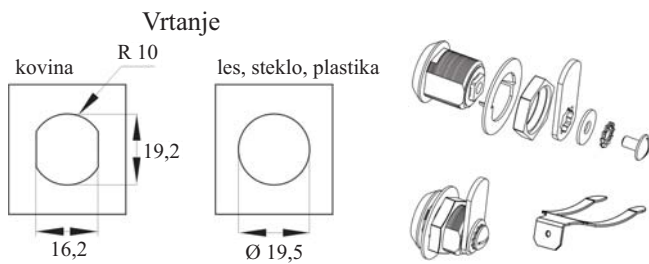

X - 1920, 1925, 1930 Univerzalna ključavnica

Šifra	Naziv	Naziv 2
128058	X-1920 Ključavnica univerzalna ključ št.D20	14.04.484-4
128063	X-1920 Ključavnica univerzalna master št. 11	14.04.486-0
128169	X-1925 Ključavnica univerzalna master št. 11	14.04.495-0
128244	X-1930 Ključavnica univerzalna ključ št. D20	14.04.503-0
095905	X-1930 Ključavnica univerzalna master št. 12	14.04.499-5