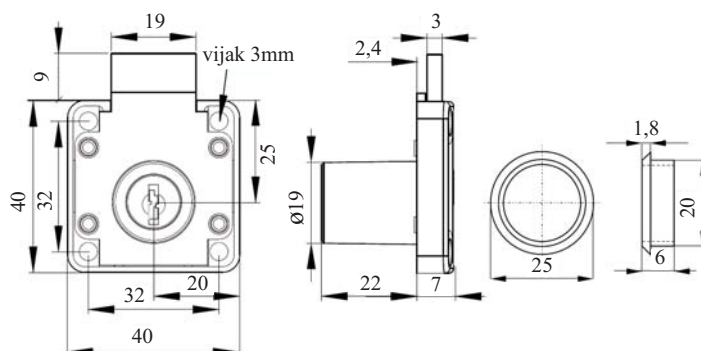

X - 850 Univerzalna ključavnica - pregibni ključ

Komplet vsebuje:

- 1x ključavnica
- 1x rozeta
- 2x Siso pregibni ključ

Obdelava: nikljano

Odpiranje: univerzalno

Št. kombinacij: 80

Šifra	Naziv	Naziv 2
128245	X-850 "Univerzalna" pregibni ključ	14.01.056-0