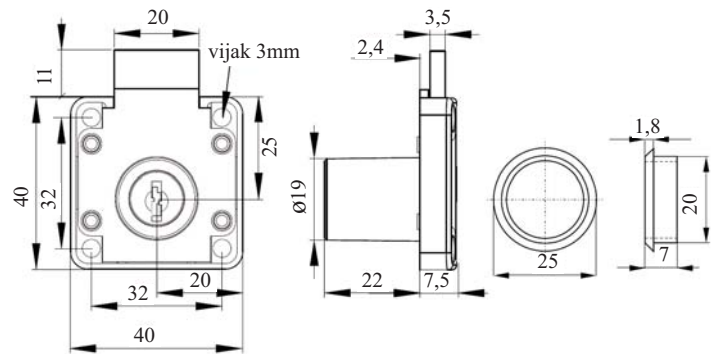

### X - 850 Ključavnica

Navaden ključ

Pregibni ključ

“Desna”

“Leva”

Šifra	Naziv	Naziv 2
095801	X-850 "Desna" navaden ključ	14.01.057-2
095823	X-850 "Leva" navaden ključ	14.01.070-0
095818	X-850 "Desna" ključavnica master št. 12 *1	14.01.026-9
095819	X-850 "Leva" ključavnica master št. 12 *2	14.01.027-0
095821	X-850 "Desna" enak ključ št. D20	14.01.038-5
095836	X-850 "Leva" enak ključ št. D20	14.01.036-5