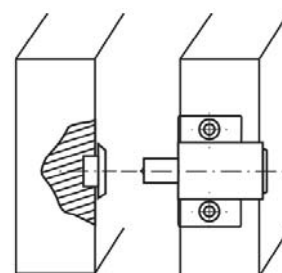

X - 280 potisna ključavnica za okna

Komplet vsebuje:

- 1x ključavnica
- 1x zapiralo
- 2 x Siso navaden ključ

Obdelava: kromano

Odpiranje: obrnite ključ, za zapiranje ga potisnite navznoter

Šifra	Naziv	Naziv 2
170278	X-280 Potisna ključavnica za okna	14.03.001-0