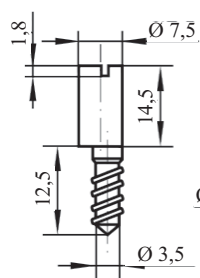

Pribor za trozaporno ključavnico X - 922

Šifra	Naziv	Naziv 2
128040	X-Pribor za trozaporno ključavnico X-922	14.05.740-0