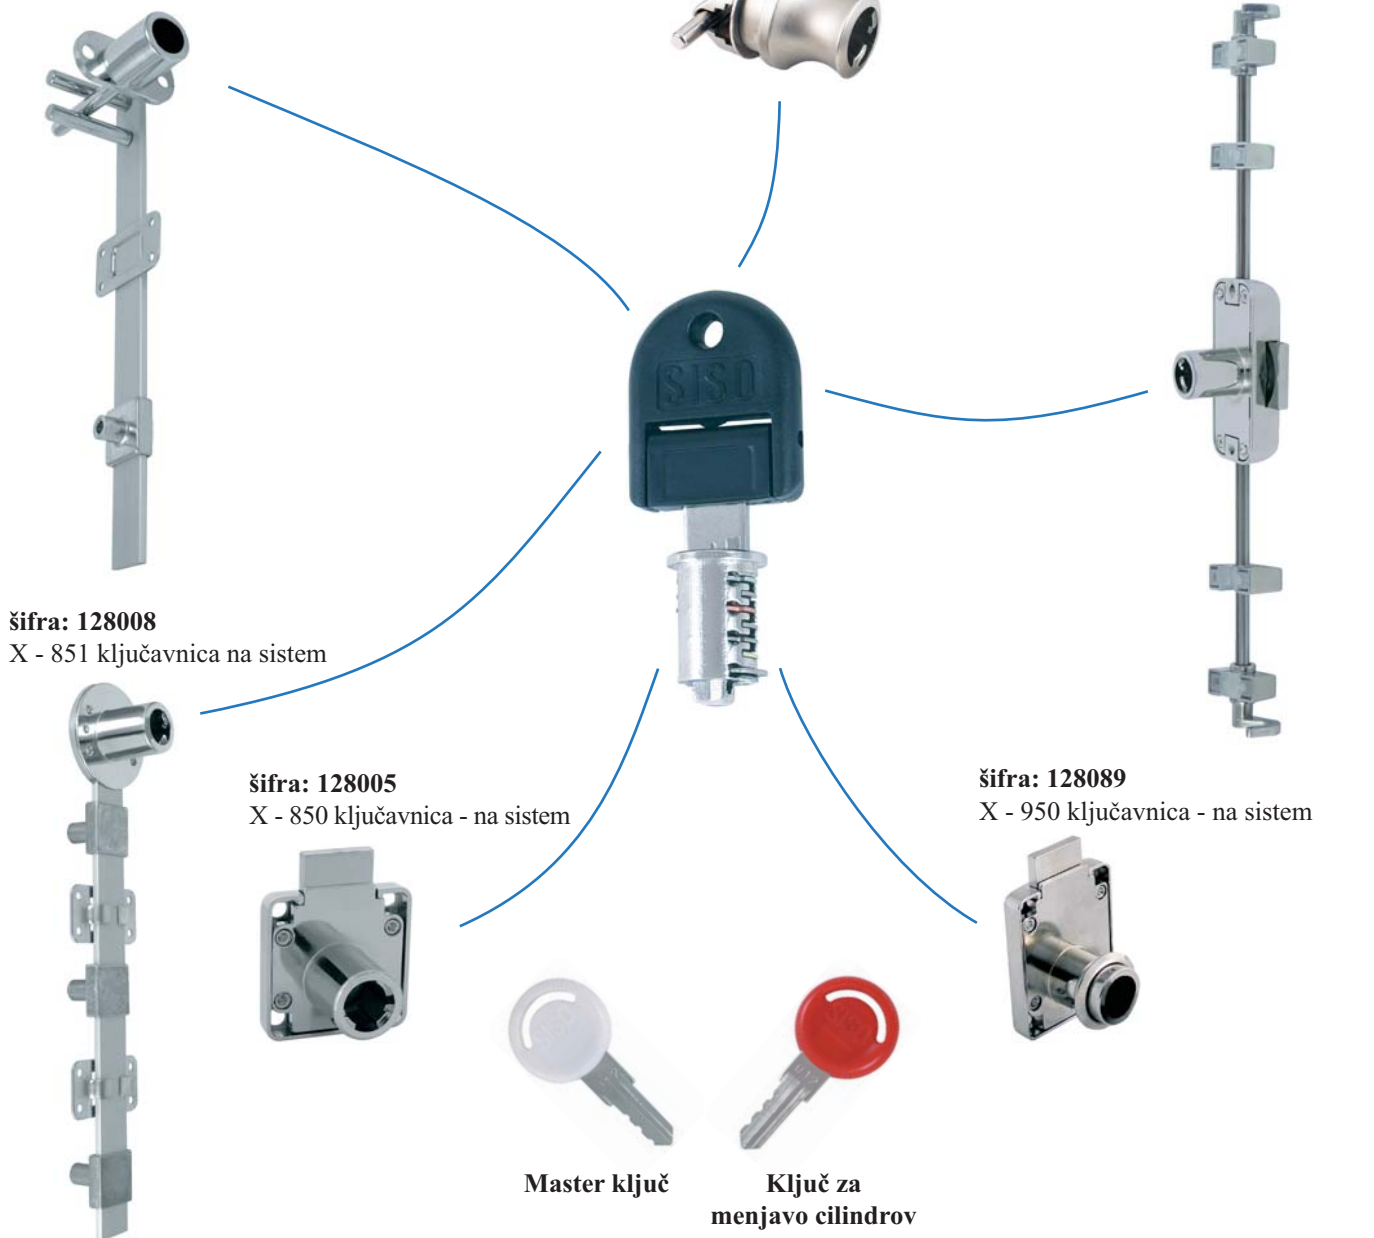

### Sistem s pregibnim ključem

**Možnost izdelave sistema na enak ključ ali generalni ključ.**

šifra: 128007

X - 1018 ključavnica L = 600 mm - na sistem

šifra: 128309

X - 1018 ključavnica L = 1200 mm - na sistem

šifra: 128009

X - 689 ključavnica - na sistem

šifra: 128006

X - 922 ključavnica - na sistem

šifra: 128008

X - 851 ključavnica na sistem

šifra: 128005

X - 850 ključavnica - na sistem

šifra: 128089

X - 950 ključavnica - na sistem

Master ključ

Ključ za menjavo cilindrov

### Navodila za vstavljanje cilindra v prazno ohišje:

1. Poskrbite, da je pravokotna odprtina na plastičnem čepu v smeri jezička ključavnice.  
Če ni tako, vzemite raven izvijač in obrnite čep v smer jezička.
2. Vzemite plastičen čep iz ohišja.
3. Previdno odstranite gumijasto cevko iz cilindra.
4. Vstavite cilinder v prazno ohišje.
5. Obrnite ključ za 90° in odstranite ključ.
6. Ključavnica je uspešno sestavljena.