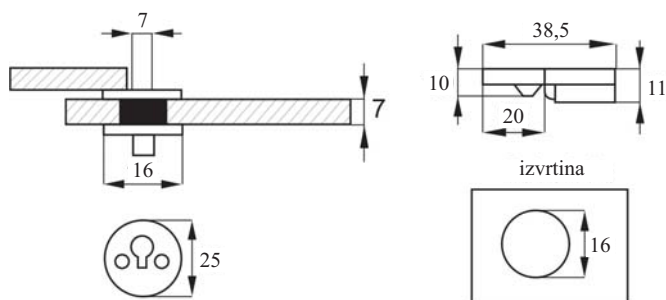

X - 409 Ključavnica za steklo

Komplet vsebuje:

- 1x cilinder za vstavljanje
- 1x ohišje
- 2x gumijasta podložka
- 2x vijak
- 2x Siso kovinski ključ

Obdelava: krom

Odpiranje: vstavite cilinder v ohišje ter obrnite in izvlecite ključ

Ključ se lahko izvleče samo, ko je ključavnica zaklenjena

Šifra	Naziv	Naziv 2
170170	X-409 Ključavnica za steklo krom	14.09.300-0