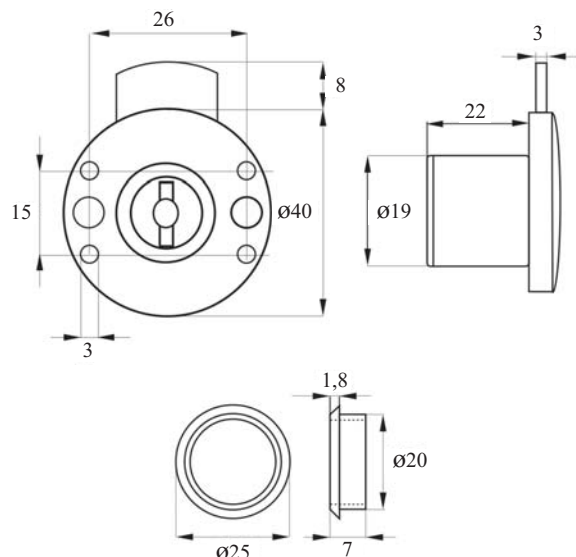

X - 853N Pohištvena ključavnica

Komplet vsebuje:

- 1x ključavnica
- 1x rozeta
- 4x vijak
- 2x Siso navaden ključ

Obdelava: nikljano

Odpiranje: univerzalno

Šifra	Naziv	Naziv 2
128109	X-853N Ključavnica pohištvena	14.01.269-0