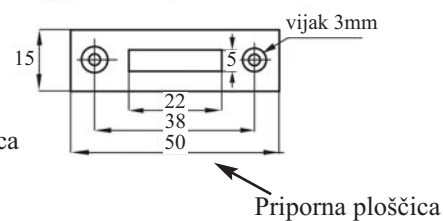

Komplet vsebuje:

- 1x ključavnica
- 1x rozeta
- 1x priporna ploščica
- 2x Siso ključ

Obdelava: nikljano

Odpiranje: obrnite ključ za 30°

Šifra	Naziv	Naziv 2
095800	X-855 Za drsna vrata navaden ključ	14.01.450-1
128228	X-855 Za drsna vrata master ključ št. 11	14.01.463-0
128130	X-855 Za drsna vrata enak ključ št. D20	14.01.460-5
170224	X-Ploščica za X-855	14.01.500-0