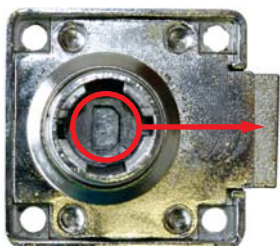

#### Navodila za vstavljanje cilindra v prazno ohišje:

1. Poskrbite, da je pravokotna odprtina na plastičnem čepu v smeri jezička ključavnice. Puščica na plastičnem čepu mora kazati v nasprotni smeri jezička ključavnice. Če ni tako, vzemite raven izvijač in obrnite čep.
2. Vzemite plastičen čep iz ohišja.
3. Preverite če notranji šest-kotnik v ohišju kaže v smeri jezička ključavnice! Če ni tako, vzemite raven izvijač in obrnite čep.