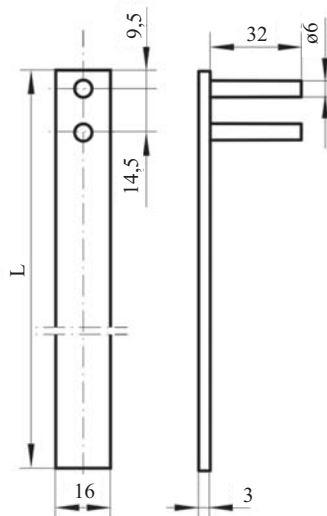

X - 1018 Čelna master ključavnica - pregibni ključ

L = 600, 1200, 1500 mm