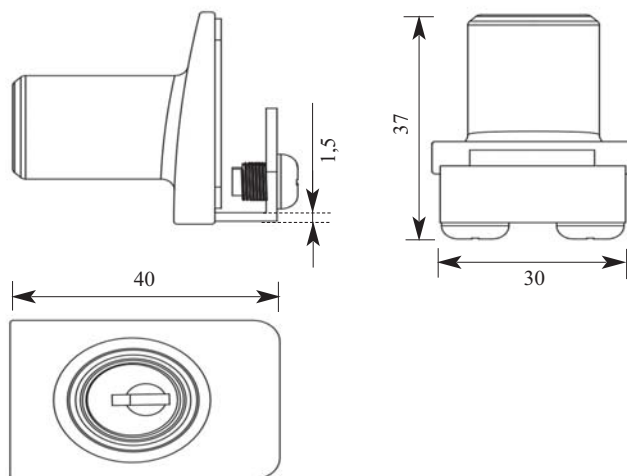

Komplet vsebuje:

- 1x ključavnica
- 2x vijak iz ABS plastike za tesno pritrditev brez vrtanja
- 2x Siso kovinski ključ
- 1x priporna ploščica

Uporaba:

- vrtanje ni potrebno
- za debelino stekla od 4-5 mm
- ključavnica za enojna steklena vrata

Obdelava: ALU

Št. kombinacij: 400

Šifra	Naziv	Naziv 2
095864	X - Ključavnica za enojna steklena vrata	14.09.521-0