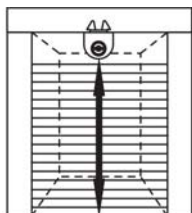

X - 2159 Ključavnica za rolo vrata

Komplet vsebuje:

- 1x ključavnica
- 1x rozeta
- 1x priporna ploščica
- 2x Siso navaden ključ

Obdelava: nikljano, plastično ohišje

Odpiranje: obrnite ključ za 30°

Šifra	Naziv	Naziv 2
095911	X-2159 Ključavnica za rolo vrata	14.01.471-0