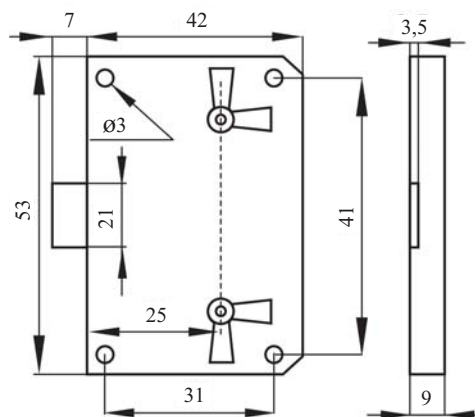

X - 2110 Ključavnica odmik 25 mm

Šifra	Naziv	Naziv 2
128223	X-2110 Ključavnica za škatle odmik 25 mm	14.06.235-0

Obdelava: nikljano