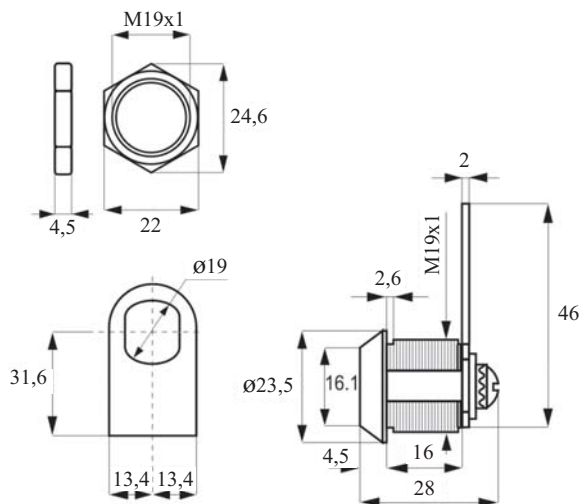

Safe ključavnica za steklo

Komplet vsebuje:

- 1x ključavnica
- 1x matica
- 1x plastična podložka
- 1x ravno zapiralo
- 1x prednja ploščica
- 1x priporna ploščica
- 2x Siso navaden ključ

Obdelava: krom

Odpiranje: obrnite ključ za 90°

Šifra	Naziv	Naziv 2
095802	X-Safe ključavnica za steklo krom	14.09.320-0