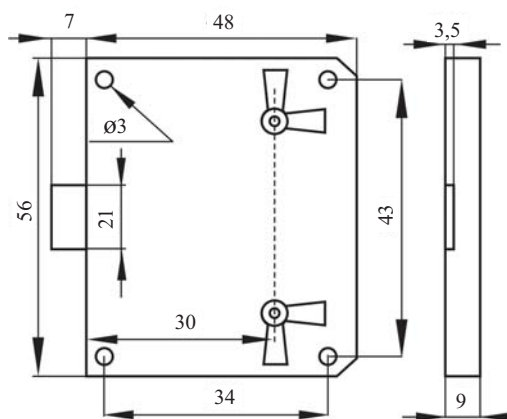

X - 2110 Ključavnica odmik 30 mm

Slika je simbolična

Šifra	Naziv	Naziv 2
128224	X-2110 Ključavnica za škatle odmik 30 mm	14.06.245-0

Obdelava: nikljano