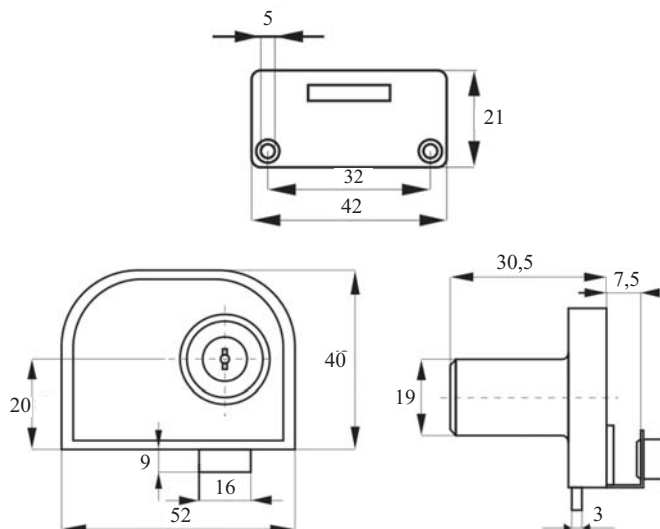

Komplet vsebuje:

- 1x ključavnica
- 2x pritrditveni vijak
- 1x priporna ploščica
- 2x Siso navaden ključ
- 1x plastična distančna ploščica

Brez vrtanja, za dvojna vrata

Obdelava: krom

Odpiranje: obrnite ključ za 180°

Šifra	Naziv	Naziv 2
095805	X-917 Ključavnica za steklo krom	14.09.220-0