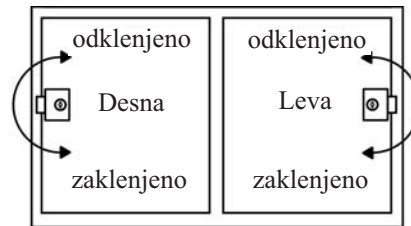

#### Navodila za vstavljanje cilindra v prazno ohišje:

1. Poskrbite, da je pravokotna odprtina na plastičnem čepu v smeri jezička ključavnice. Puščica na plastičnem čepu mora kazati v nasprotni smeri jezička ključavnice. Če ni tako, vzemite raven izvijač in obrnite čep.
2. Vzemite plastičen čep iz ohišja.
3. Preverite če notranji šest-kotnik v ohišju kaže v smeri jezička ključavnice! Če ni tako, vzemite raven izvijač in obrnite čep.

4. Previdno odstranite gumijasto cevko iz cilindra.
5. Vstavite cilinder v prazno ohišje.
6. Obrnite ključ za 90° in odstranite ključ.
7. Ključavnica je uspešno sestavljena.

### X - 850 Ključavnica

Navaden ključ

Pregibni ključ

“Desna”

“Leva”

Šifra	Naziv	Naziv 2
095801	X-850 "Desna" navaden ključ	14.01.057-2
095823	X-850 "Leva" navaden ključ	14.01.070-0
095818	X-850 "Desna" ključavnica master št. 12 *1	14.01.026-9
095819	X-850 "Leva" ključavnica master št. 12 *2	14.01.027-0
095821	X-850 "Desna" enak ključ št. D20	14.01.038-5
095836	X-850 "Leva" enak ključ št. D20	14.01.036-5