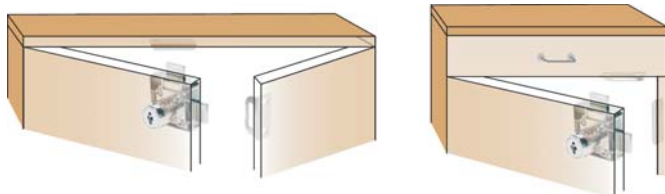

Ključavnica z dvojnimi zaklepanjem

Šifra	Naziv	Naziv 2
128240	X-Ključavnica z dvojnimi zaklepanjem - desna	14.01.250-0
128241	X-Ključavnica z dvojnimi zaklepanjem - leva	14.01.251-0

Komplet vsebuje:

- 1x ključavnica
- 1x rozeta
- 2x priporna ploščica
- 2x Siso navaden ključ

Obdelava: nikljano

Odpiranje: desno, levo