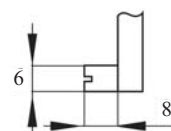

Dimenzije jezička ključa

Šifra	Naziv	Naziv 2
128222	X-2110 Ključavnica za škatle odmik 15 mm	14.06.212-1

Obdelava: nikljano