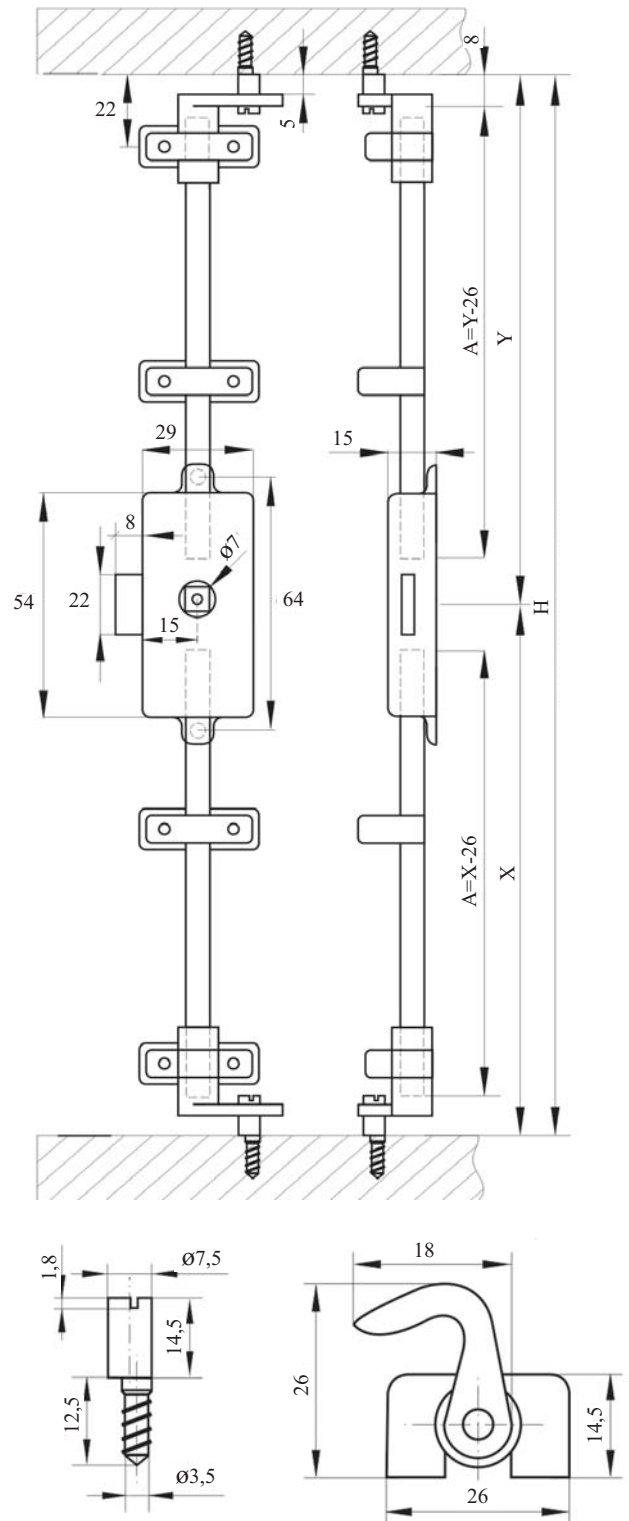

Šifra	Naziv	Naziv 2
095812	X-926 Trozaporna ključavnica za lesen gumb	14.05.231-0
095826	X-Palica za X-922 fi-6x1000mm	14.05.720-3
095827	X-Palica za X-922 fi-6x1500mm	14.05.729-0
128157	X-Palica za X-922 fi-6x2000mm	14.05.735-0

Komplet vsebuje:

- 1x ključavnica - desna
- 1x kvadratna palčka za pritrdjevanje gumba 7x7x50 mm
- 2x kljukasto zapiralo
- 2x držalo palice
- 2x zaustavljalca - ekscentričen

Obdelava: nikljano

Odpiranje: obrnite gumb