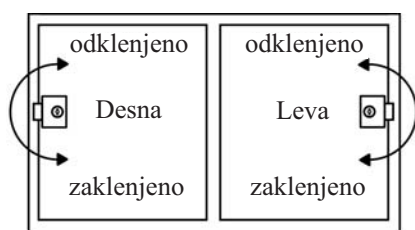

X - 950 Master ključavnica

Komplet vsebuje:

- 1x ključavnica
- 1x rozeta
- 2x Siso navaden ključ

Obdelava: nikljano

Odpiranje: desno, levo

Št. kombinacij: 400

Šifra	Naziv	Naziv 2
095871	X-950 "Desna" master ključavnica odmik 35mm št.12	14.01.096-5
170165	X-950 "Leva" master ključavnica odmik 35mm št.12	14.01.095-5