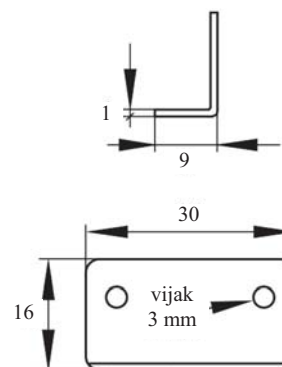

Pripornik 30 x 16 x 9 mm

Šifra	Naziv	Naziv 2
128037	X-Pripornik 30*16*9 NI 100kos	14.01.064-1

- Uporablja se za ključavnico X - 850