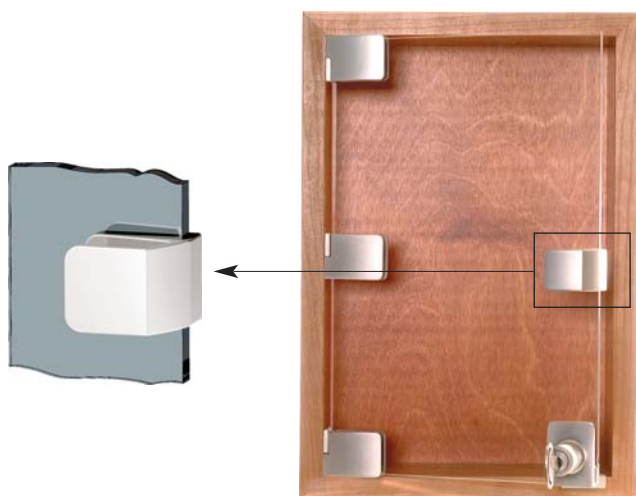

Ročaj za enojna steklena vrata