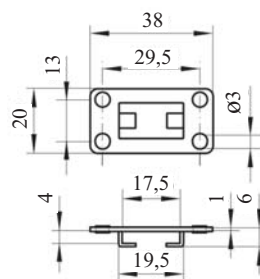

### X - 1018 Čelna master ključavnica - pregibni ključ

L = 600, 1200, 1500 mm

L = 8mm

Šifra	Naziv	Naziv 2
095824	X-1018 Čelna master ključavnica L = 600mm št. 12	14.03.127-5
095799	X-1018 Čelna master ključavnica L = 1200mm št. 12	14.03.137-8
095919	X-1018 Čelna master ključavnica L = 1500mm št. 12	