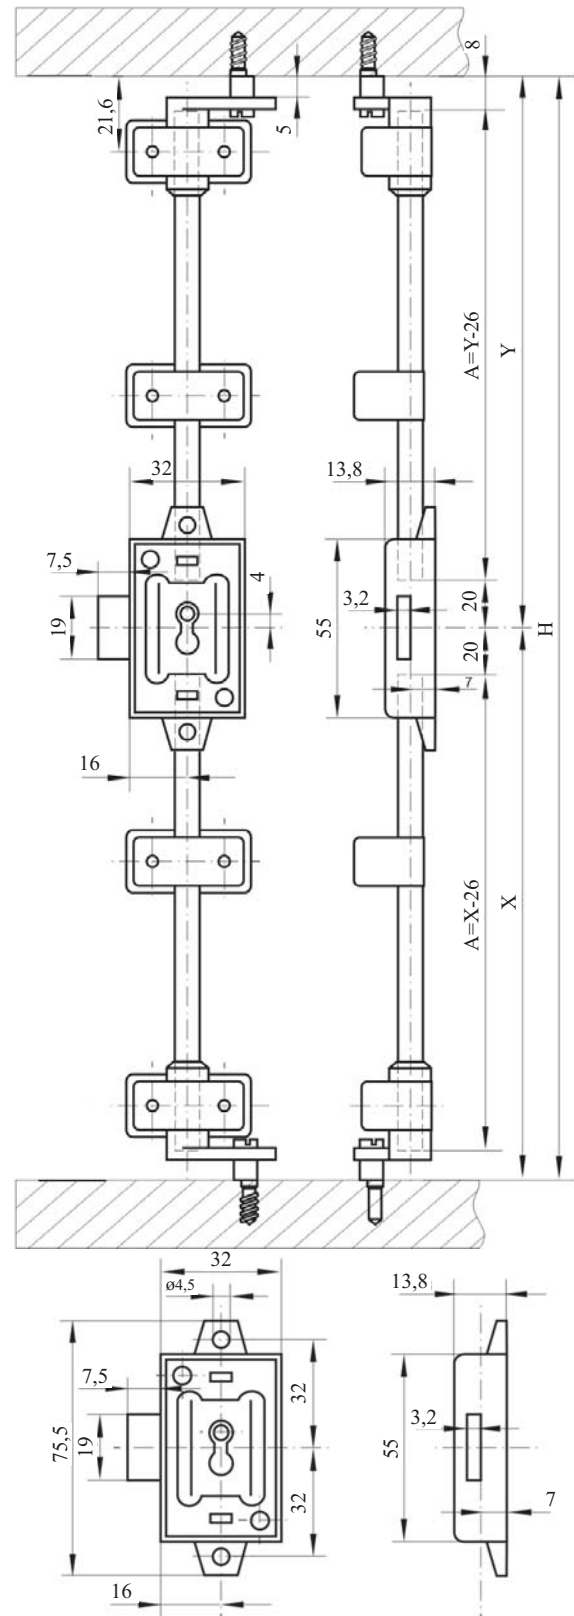

Komplet vsebuje:

- 1x ključavnica
- 2x kljukasto zapiralo
- 2x držalo palice
- 2x zaustavljalca - ekscentričen

Obdelava: nikljano