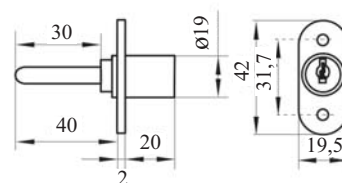

L = 8mm

Komplet vsebuje:

- 1x ključavnica z ALU palico dolžine 600 mm
- 1x rozeta
- 2x držalo za letev
- 3x zaskočnik 8mm
- 2x Siso Snake ključ

Obdelava: nikljano

Odpiranje: obrnite ključ za 180°

Št. kombinacij: 1000

Ključavnica je še posebej primerna za vgradnjo na večje objekte, šole, pošte ... Možnost izdelave sistema na generalni ključ.

Šifra	Naziv	Naziv 2
128036	X-1018 Snake čelna ključavnica. L = 600 mm	14.03.127-8