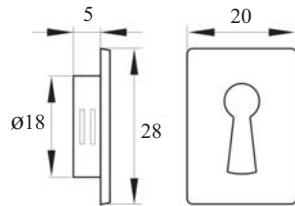

Rozeta 20x28 PVC mat nikelj

Šifra	Naziv	Naziv 2
128216	X - Rozeta 20*28 PVC mat nikelj	14.11.061-0