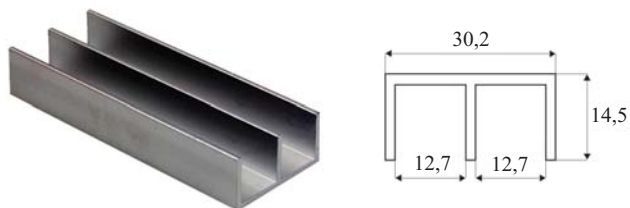

D - Zgornje dvojno vodilo za steklo L = 2 m

Šifra	Naziv	Obdelava	Naziv 2
500451	D - Zgornje dvojno vodilo za steklo L = 2m	ALU	22.26.010-2