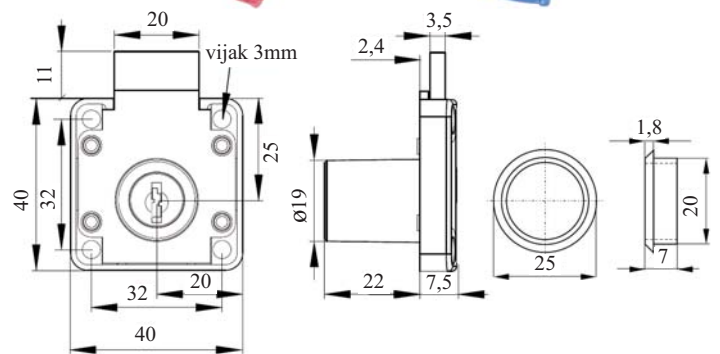

Komplet vsebuje:

- 1x ključavnica
- 1x rozeta
- 2x Siso Snake ključ

Obdelava: nikljano

Odpiranje: desno, levo

Št. kombinacij: 1000

Ključavnica je še posebej primerna za vgradnjo na večje objekte, šole, pošte ... Možnost izdelave sistema na generalni ključ.

Šifra	Naziv	Naziv 2
128158	X-850-Snake "Desna" master ključavnica	14.00.221-0
128199	X-850-Snake "Leva" master ključavnica	14.00.222-0