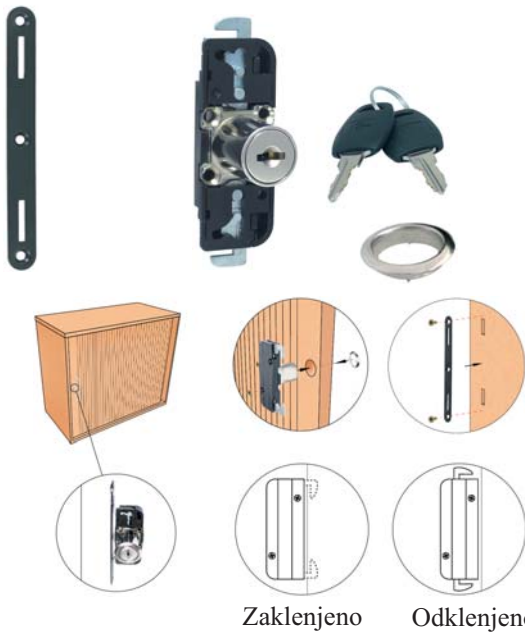

#### **Komplet vsebuje:**

- 1x ključavnica
- 1x rozeta
- 1x priporna ploščica
- 2x Siso navaden ključ

**Obdelava:** nikljano, plastično ohišje

**Odpiranje:** obrnite ključ za 30°

Šifra	Naziv	Naziv 2
095911	X-2159 Ključavnica za rolo vrata	14.01.471-0

### Ključavnica za rolo - vertikalna

Zaklenjeno      Odklenjeno

#### Komplet vsebuje:

- 1x ključavnica
- 1x plastična pripravna pl.
- 1x rozeta
- 2x Siso ključ

**Obdelava:** nikljano, plastično ohišje

**Odpiranje:** obrnite ključ za 180° in jezička skočita narazen

Šifra	Naziv	Naziv 2
128162	X-Ključavnica za rolo "vertikalna"	14.01.405-0
128163	X-Ključ master za rolo ključavnico	14.04.122-0