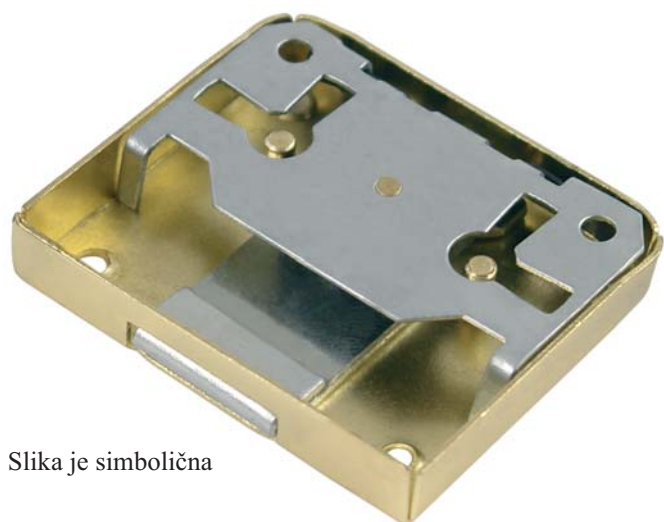

### X - 2110 Ključavnica odmik 20 mm

Dimenzije jezička ključa

Šifra	Naziv	Naziv 2
128250	X-2110 Ključavnica za škatle odmik 20 mm	14.06.216-1

Obdelava: nikljano

### X - 2110 Ključavnica odmik 25 mm

Dimenzije jezička ključa

Šifra	Naziv	Naziv 2
128223	X-2110 Ključavnica za škatle odmik 25 mm	14.06.235-0

Obdelava: nikljano

### X - 2110 Ključavnica odmik 30 mm

Dimenzije jezička ključa

Slika je simbolična

Šifra	Naziv	Naziv 2
128224	X-2110 Ključavnica za škatle odmik 30 mm	14.06.245-0

Obdelava: nikljano