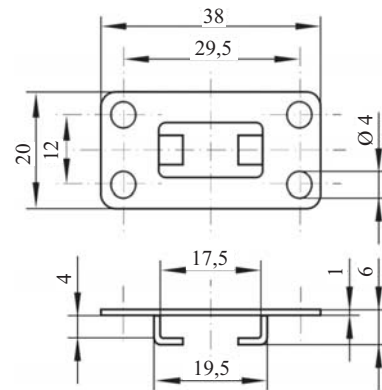

Kovinsko držalo za čelno ključavnico

- Držalo za letev

Šifra	Naziv	Naziv 2
128308	X-Kovinsko držalo za čelno ključavnico	14.04.091-0