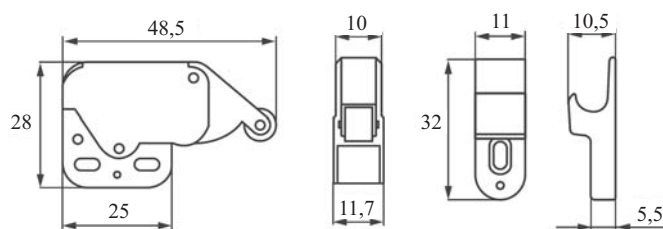

Avtomatski zaskočnik

Ohišje: kovinsko

Prijemnik: PVC

Šifra	Naziv	Naziv 2
080314	Zaskočnik avtomatski	22.01.015-2