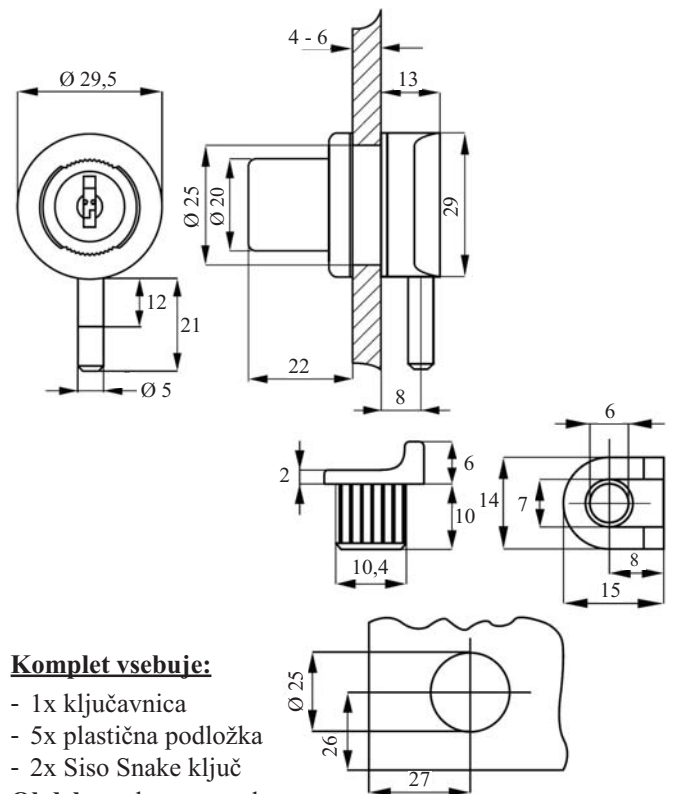

X - 910 Ključavnica za steklena vrata - Snake

dobavljivo od maja 2016 dalje

Ključavnica je še posebej primerna za vgradnjo na večje objekte, šole, pošte ... Možnost izdelave sistema na generalni ključ.

Šifra	Naziv	Naziv 2
170283	X-910 Snake za steklena vrata master - krom	14.09.109-0
170287	X-910 Snake za steklena master - mat krom	14.09.110-0
170184	X-689/910 Ploščica za dvokrilna vrata krom	14.09.170-0
170145	X-689/910 Ploščica za dvokrilna vrata mat krom	14.09.172-0

Komplet vsebuje:

- 1x ključavnica
- 5x plastična podložka
- 2x Siso Snake ključ

Obdelava: krom, mat krom

Odpiranje: obrnite ključ za 180°

Št. kombinacij: 1000