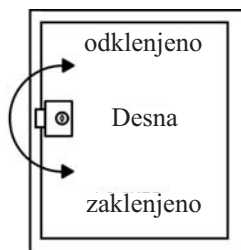

X - 965 Desna pohištvena nastavljiva ključavnica

Komplet vsebuje:

- 1x ključavnica
- 1x rozeta
- 2x Siso navaden ključ

Obdelava: nikljano

Odpiranje: desno

Regulacija odmika: 15,20,25,30,35,40 mm