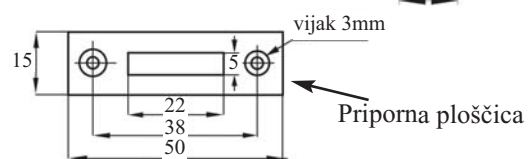

X - 2159 Ključavnica za rolo vrata

Komplet vsebuje:

- 1x ključavnica
- 1x rozeta
- 1x priporna ploščica
- 2x Siso navaden ključ

Obdelava: nikljano, plastično ohišje

Odpiranje: obrnite ključ za 30°

Šifra	Naziv	Naziv 2
095911	X-2159 Ključavnica za rolo vrata	14.01.471-0