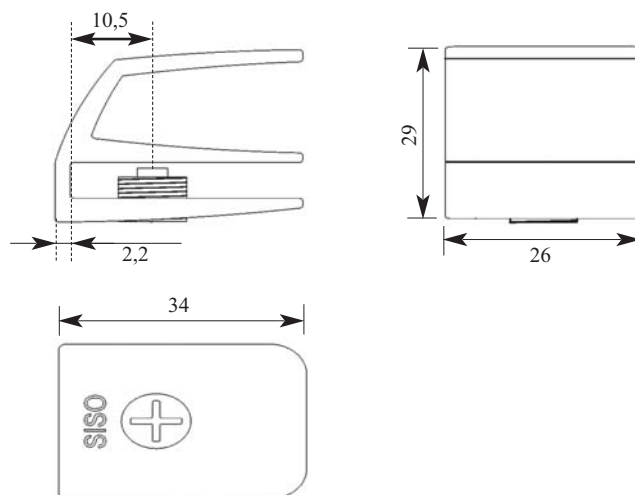

Komplet vsebuje:

- 1x ročaj za enojna steklena vrata
- 1x vijak iz ABS plastike za tesno pritrditev brez vrtanja
- 1x podaljšan vijak iz ABS plastike $\varnothing 6 \times 3,5$ mm za pritrditev, ko je vrtanje potrebno

Uporaba:

- vrtanje ni potrebno, je pa mogoče s podaljšanim vijakom
- za debelino stekla od 4-5 mm
- ročaj za enojna steklena vrata

Obdelava: ALU

Šifra	Naziv	Naziv 2
095862	X - Ročaj za enojna steklena vrata	17.40.061-0