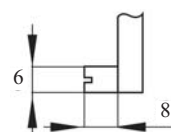

Dimenzije jezička ključa

Šifra	Naziv	Naziv 2
128250	X-2110 Ključavnica za škatle odmik 20 mm	14.06.216-1

Obdelava: nikljano