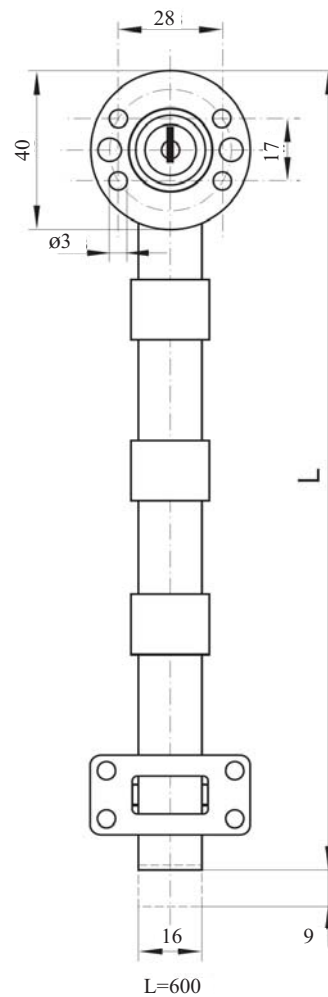

X - 851 Bočna ključavnica

Šifra	Naziv	Naziv 2
095825	X-851 Bočna master ključavnica L = 600mm št. 12	14.01.319-5
170223	X-851 Bočna navaden ključ L = 800mm	14.01.329-0
170140	X-851 Bočna navaden ključ L = 1200mm	14.01.331-0

Komplet vsebuje:

- 1x ključavnica z ALU palico dolžine 600, 800 ali 1200mm
- 1x rozeta
- 2x držalo za letov
- 3x zaskočnik 8mm
- 4x vijak
- 2x Siso pregibni ključ

Obdelava: nikljano

Odpiranje: obrnite ključ za 180°

Št. kombinacij: 400