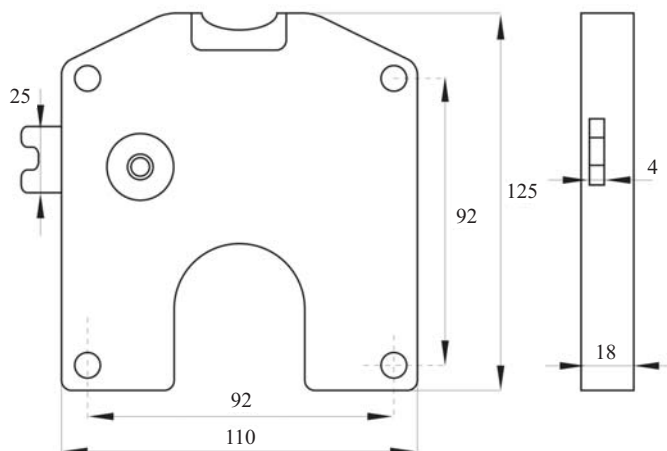

Tehnična risba za ključavnico

Tehnična risba za škatlico za zbiranje kovancev