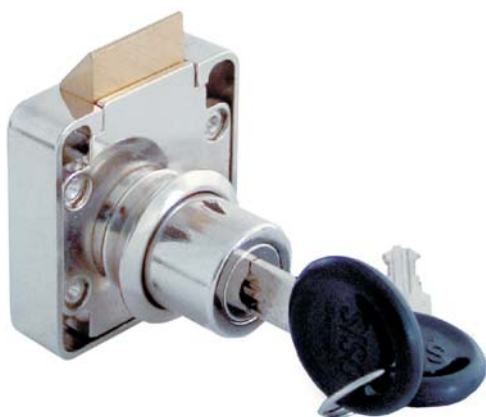

#### **Komplet vsebuje:**

- 1x ključavnica
- 1x rozeta
- 2x priporna ploščica
- 2x Siso navaden ključ

**Obdelava:** nikljano

**Odpiranje:** desno, levo

### X - 856 Pohištvena ključavnica