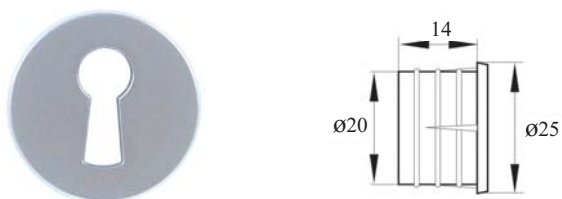

Rozeta fi 25 PVC fi 20x14 mat nikelj

Šifra	Naziv	Naziv 2
128215	X - Rozeta fi 25 PVC fi 20*14 mat nikelj	14.11.040-0