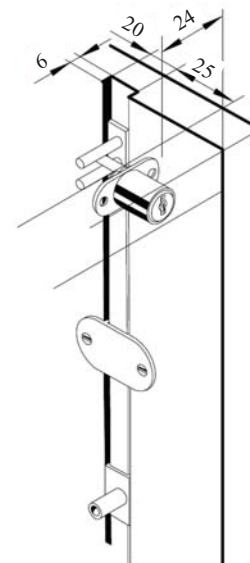

X - 1018 Čelna master ključavnica - pregibni ključ

L = 600, 1200, 1500 mm