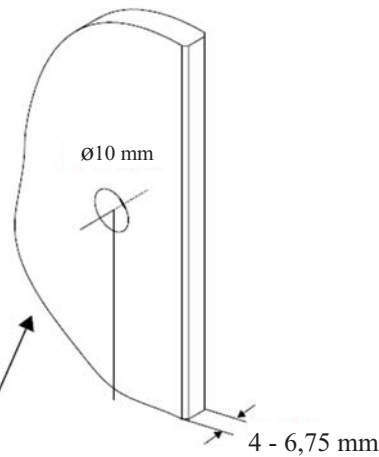

Komplet vsebuje:

- 1x spona steklo-steklo
- 4x prozorno tesnilo
- 2x vijak M5 x 8mm
- 2x vijak M5 x 10 mm

Uporaba:

- za debelino stekla 4 - 6,75 mm
- odpiranje: 180°
- vrtanje: Ø10 mm
- razmik med sponami: 500 mm
- univerzalna

Obdelava: ALU

Šifra	Naziv	Naziv 2
128246	X - Spona "SEE - ME" steklo - steklo	15.06.271