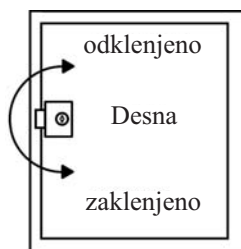

X - 850N Millennium

Komplet vsebuje:

- 1x ključavnica
- 1x rozeta
- 3x vijak
- 2x Siso kovinski ključ

Obdelava: nikljano

Odpiranje: desno

Šifra	Naziv	Naziv 2
095852	X-CL-X850N "Desna" navaden ključ	14.01.058-0