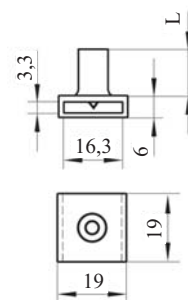

### X - 1018 Čelna ključavnica - Snake ključ

L = 600 mm

L = 8mm