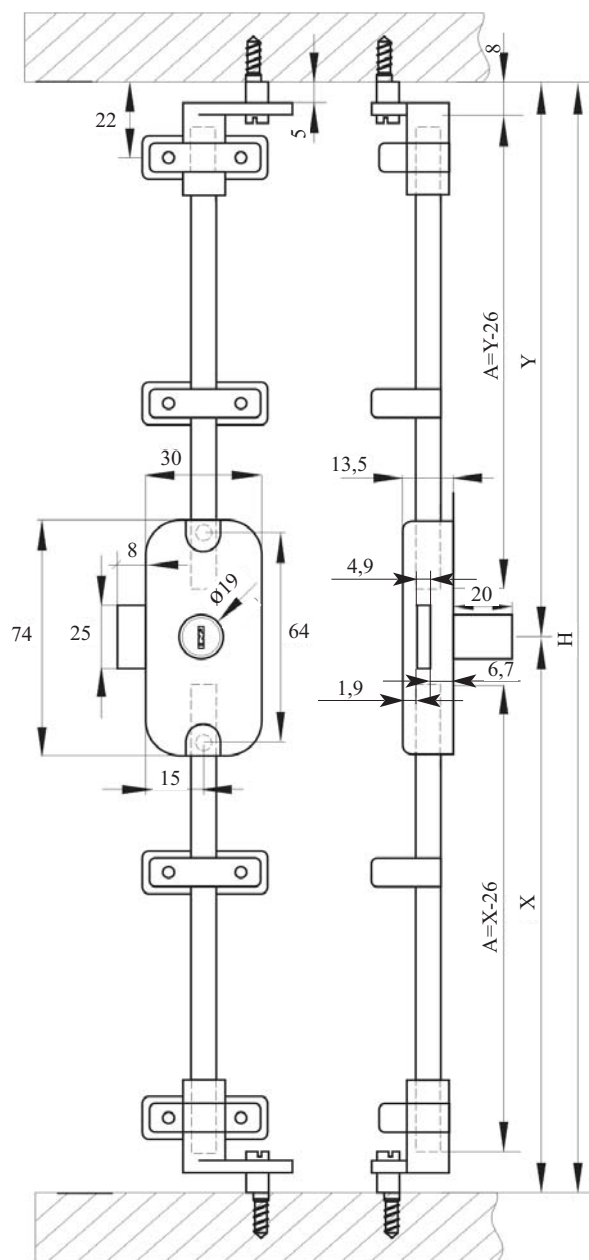

Komplet vsebuje:

- 1x ključavnica
- 1x rozeta
- 2x Siso Snake ključ
- 2x držalo in kljukasto zapiralo zgoraj in spodaj
- 2x držalo palice
- 2x zaustavljalca - ekscentričen

Obdelava: nikljano

Odpiranje: obrnite ključ

Št. kombinacij: 1000

Ključavnica je še posebej primerna za vgradnjo na večje objekte, šole, pošte ... Možnost izdelave sistema na generalni ključ.

Šifra	Naziv	Naziv 2
128035	X-922-Snake trozaporna ključavnica	14.05.278-0
095826	X-Palica za X-922 fi-6x1000mm	14.05.720-3
095827	X-Palica za X-922 fi-6x1500mm	14.05.729-0
128157	X-Palica za X-922 fi-6x2000mm	14.05.735-0