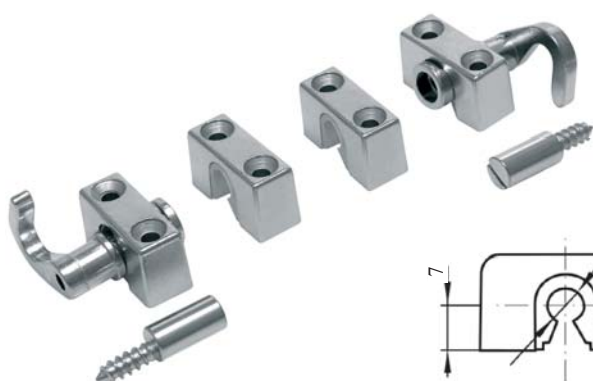

Pribor za trozaporno ključavnico X - 922

Šifra	Naziv	Naziv 2
128040	X-Pribor za trozaporno ključavnico X-922	14.05.740-0