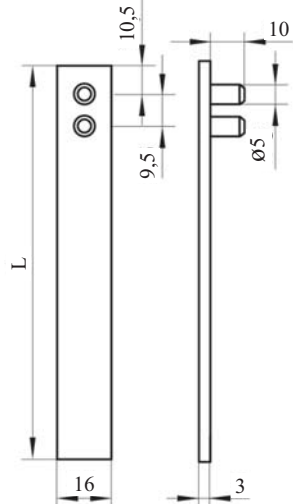

X - 4103 Čelna ključavnica

L = 600 mm

L = 13 mm