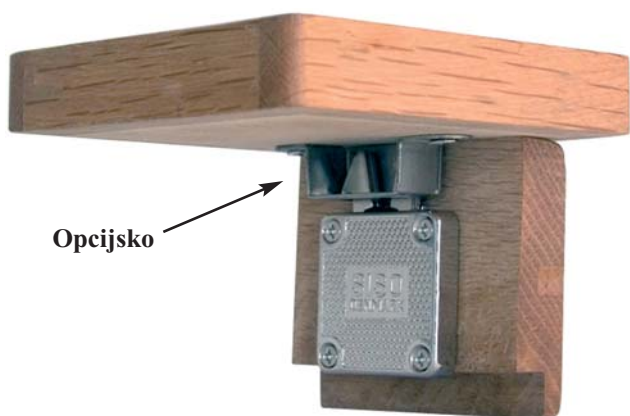

X - 855 Ključavnica za drsna vrata