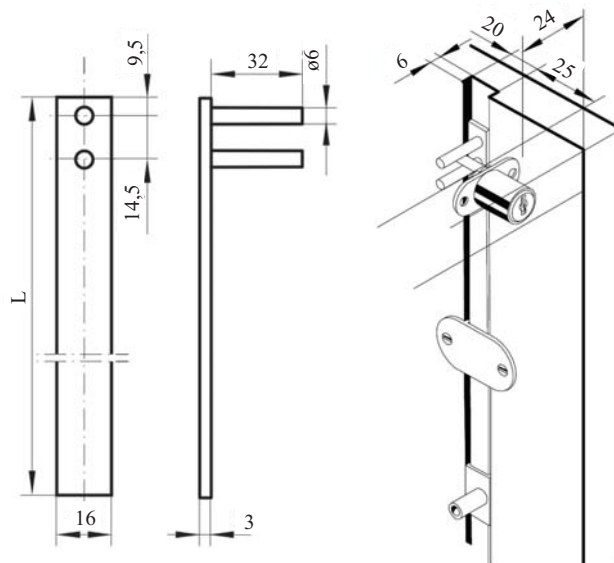

X - 1018 Čelna ključavnica - Snake ključ

L = 600 mm