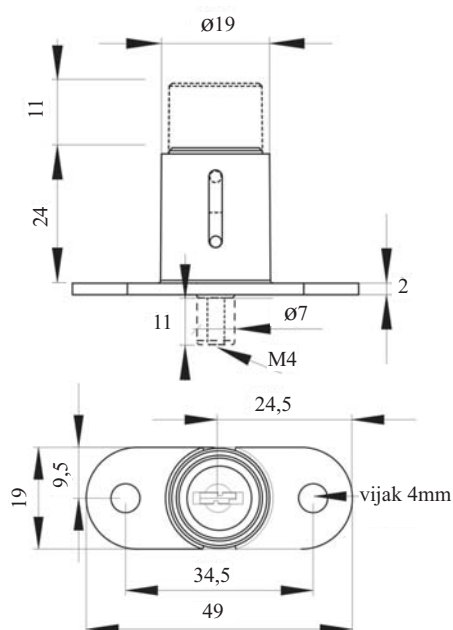

X - 1003 Potisna ključavnica

Šifra	Naziv	Naziv 2
170183	X-1003 Ključavnica potisna št. D20	14.03.009-5
095897	X-1003 Ključavnica potisna	14.03.030-2

Komplet vsebuje:

- 1x ključavnica
- 1x rozeta
- 2x Siso navaden ključ

Obdelava: nikljano

Odpiranje: obrnite ključ, za zapiranje ga potisnite navznoter