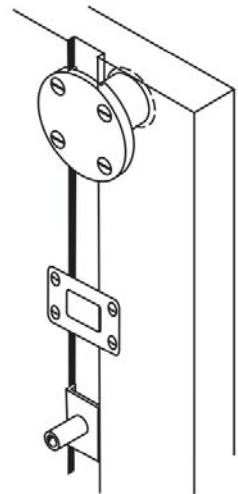

X - 851 Bočna ključavnica

Šifra	Naziv	Naziv 2
095825	X-851 Bočna master ključavnica L = 600mm št. 12	14.01.319-5
170223	X-851 Bočna navaden ključ L = 800mm	14.01.329-0
170140	X-851 Bočna navaden ključ L = 1200mm	14.01.331-0

Komplet vsebuje:

- 1x ključavnica z ALU palico dolžine 600, 800 ali 1200mm
- 1x rozeta
- 2x držalo za letov
- 3x zaskočnik 8mm
- 4x vijak
- 2x Siso pregibni ključ

Obdelava: nikljano

Odpiranje: obrnite ključ za 180°

Št. kombinacij: 400