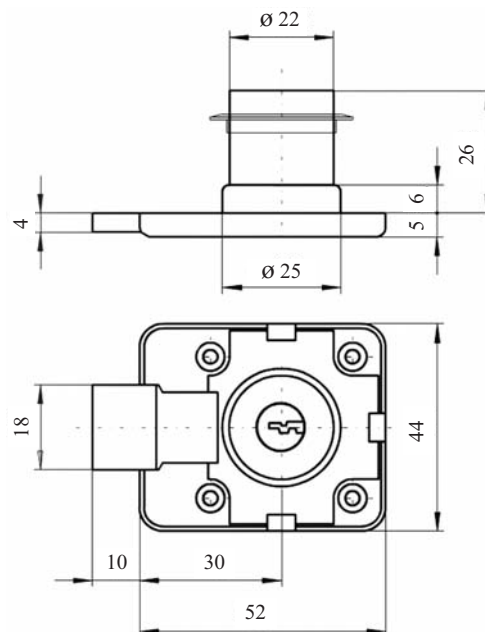

Pohištvena ključavnica Piko 30

Komplet vsebuje:

- 1x ključavnica
- 1x rozeta
- 2x ključ

Obdelava: cinkano/nikljano

Uporaba: za pohištvo