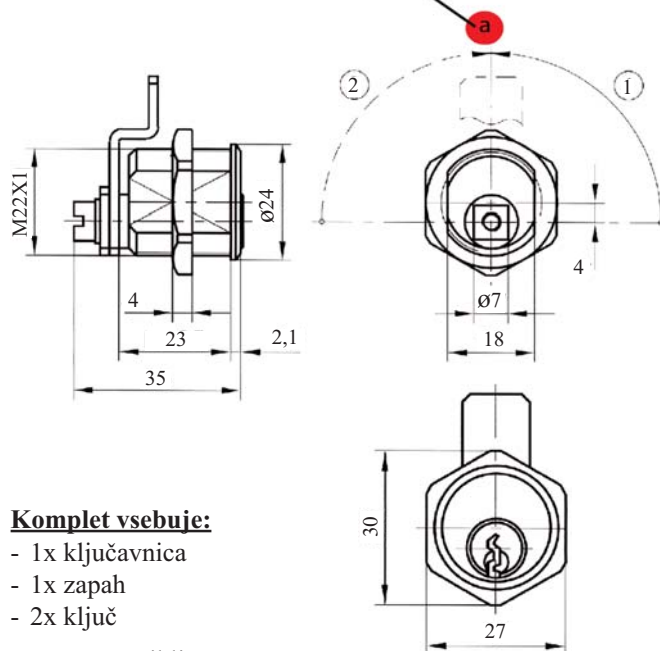

Šifra Naziv

095138 Ključavnica pohištvna KO - 10

Hod ključa in zapaha je 90°.
Ključ se da izvleči samo v položaju "a".

Komplet vsebuje:

- 1x ključavnica
- 1x zapah
- 2x ključ

Obdelava: nikljano

Uporaba: za vrata iz pločevine, stekla in plastike