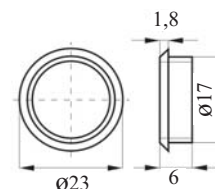

X - 2159 Ključavnica za rolo vrata

Komplet vsebuje:

- 1x ključavnica
- 1x rozeta
- 1x priporna ploščica
- 2x Siso navaden ključ

Obdelava: nikljano, plastično ohišje

Odpiranje: obrnite ključ za 30°

Šifra	Naziv	Naziv 2
095911	X-2159 Ključavnica za rolo vrata	14.01.471-0