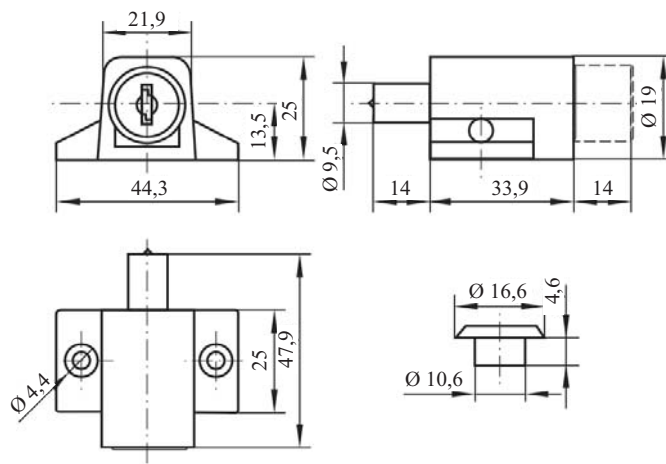

X - 280 potisna ključavnica za okna

Komplet vsebuje:

- 1x ključavnica
- 1x zapiralo
- 2 x Siso navaden ključ

Obdelava: kromano

Odpiranje: obrnite ključ, za zapiranje ga potisnite navznoter

Šifra	Naziv	Naziv 2
170278	X-280 Potisna ključavnica za okna	14.03.001-0