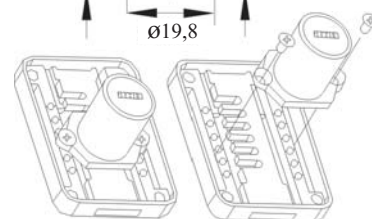

### X - 965 Desna pohištvena nastavljiva ključavnica

**Komplet vsebuje:**

- 1x ključavnica
- 1x rozeta
- 2x Siso navaden ključ

**Obdelava:** nikljano

**Odpiranje:** desno

**Regulacija odmika:** 15,20,25,30,35,40 mm