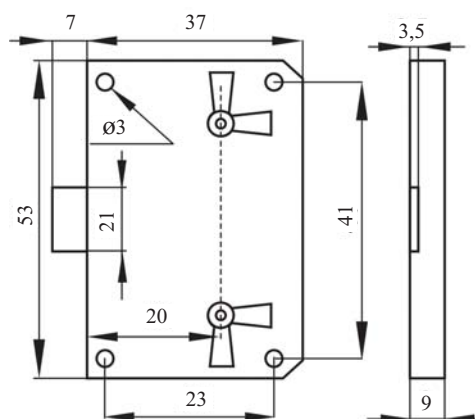

X - 2110 Ključavnica odmik 20 mm

Šifra	Naziv	Naziv 2
128250	X-2110 Ključavnica za škatle odmik 20 mm	14.06.216-1

Obdelava: nikljano