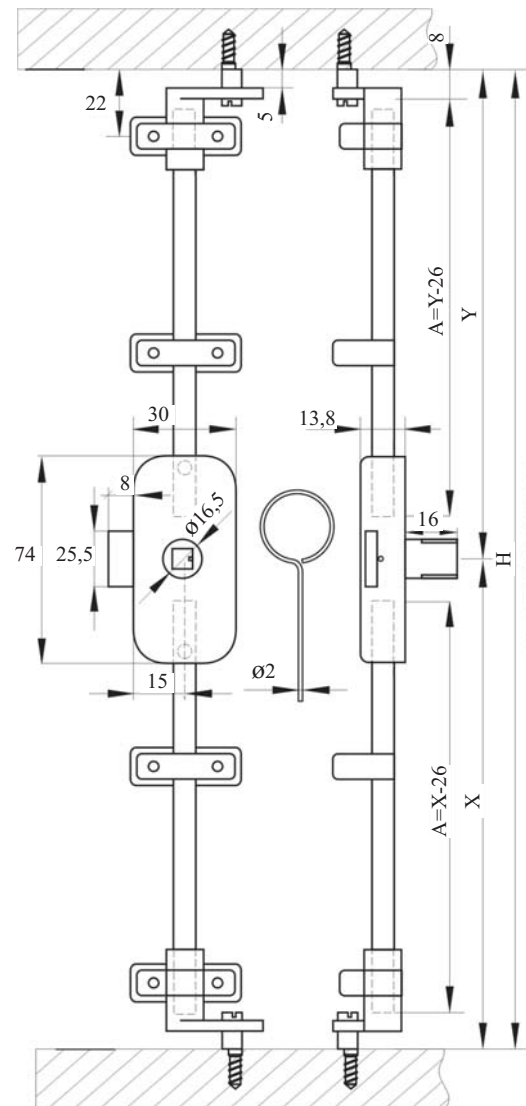

#### **Komplet vsebuje:**

- 1x ključavnica - desna
- 1x bunka za odklepanje
- 1x žička za montažo bunke
- 2x držalo in kljukasto zapiralo zgoraj in spodaj
- 2x držalo palice
- 2x zaustavljaliec - ekscentričen