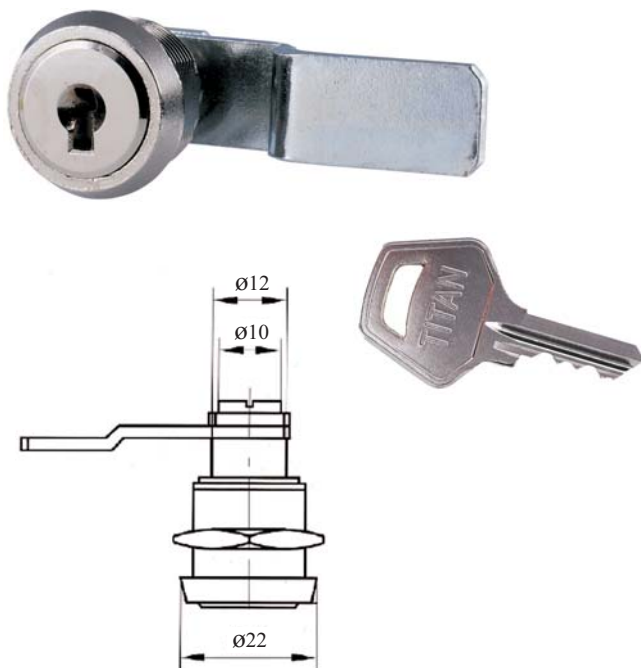

Pohištvna ključavnica KO - 12

Šifra Naziv

095154 Ključavnica pohištvna KO - 12

Hod ključa in zapaha je 90° ali 180°.
Ključ se da izvleči samo v položaju "a".