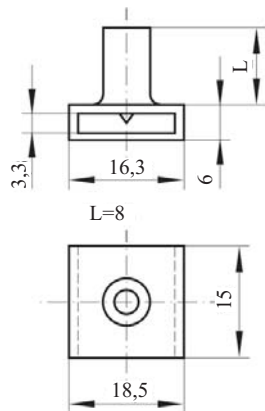

X - 851 Bočna ključavnica

Šifra	Naziv	Naziv 2
095825	X-851 Bočna master ključavnica L = 600mm št. 12	14.01.319-5
170223	X-851 Bočna navaden ključ L = 800mm	14.01.329-0
170140	X-851 Bočna navaden ključ L = 1200mm	14.01.331-0

Komplet vsebuje:

- 1x ključavnica z ALU palico dolžine 600, 800 ali 1200mm
- 1x rozeta
- 2x držalo za letov
- 3x zaskočnik 8mm
- 4x vijak
- 2x Siso pregibni ključ

Obdelava: nikljano

Odpiranje: obrnite ključ za 180°

Št. kombinacij: 400