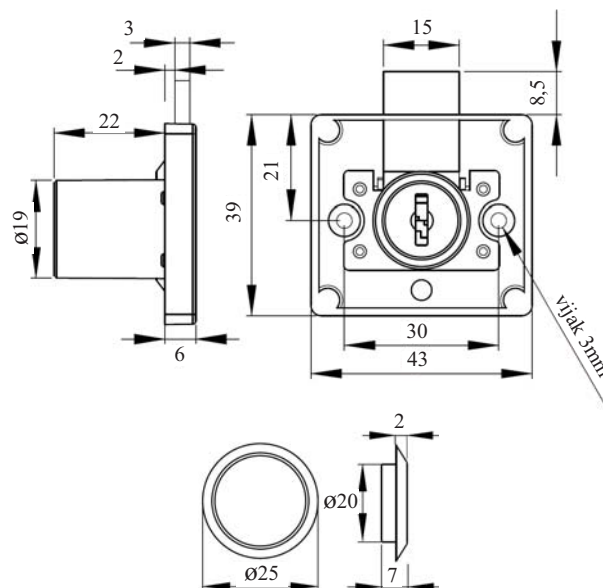

X - 852 Slim pohištvena ključavnica

Komplet vsebuje:

- 1x ključavnica
- 1x rozeta
- 2x Siso navaden ključ

Obdelava: nikljano

Odpiranje: univerzalno

Šifra	Naziv	Naziv 2
128059	X-852 Ključavnica pohištvena	14.01.102-0