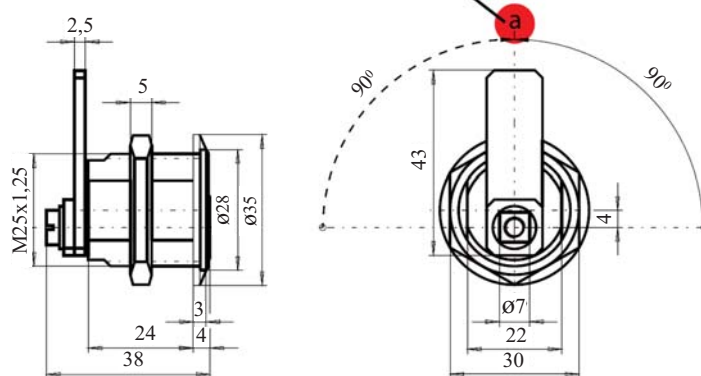

### Pohištvena ključavnica KO - 13

Hod ključa in zapaha je 90°.  
Ključ se da izvleči samo v položaju "a".

**Komplet vsebuje:**

- 1x ključavnica
- 1x rozeta
- 1x zapah
- 3x ključ

**Obdelava:** nikljano

**Uporaba:** za vrata iz pločevine, stekla in plastike