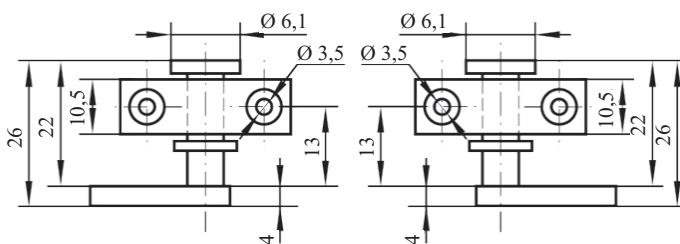

Pribor za trozaporno ključavnico X - 922

Šifra	Naziv	Naziv 2
128040	X-Pribor za trozaporno ključavnico X-922	14.05.740-0