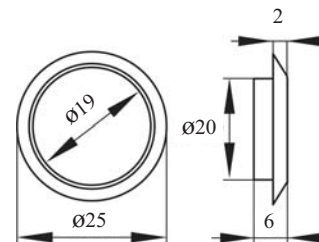

Rozeta fi 19 mm za X - 850

- Rozeta za ključavnico X - 850

Šifra	Naziv	Naziv 2
170166	X-Rozeta fi 19mm za ključavnico X - 850	14.04.300-0