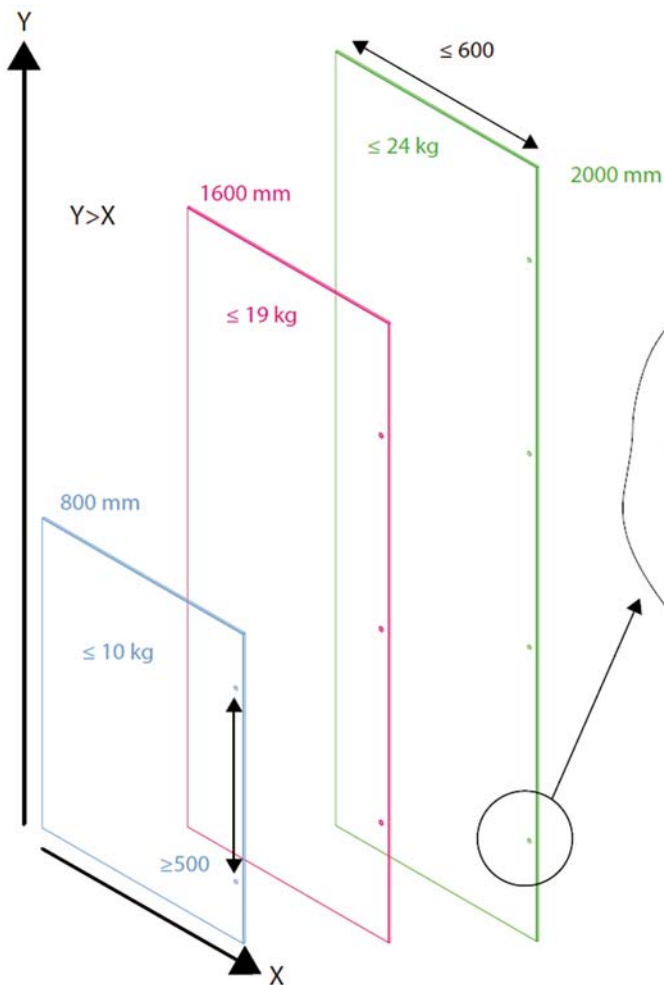

Spona "See mee" steklo - steklo

Širina stekla mm (max)	Višina stekla mm (max)	Debelina stekla mm	Teža kg (max)
600	800	4 - 6,76	10
600	1600	4 - 6,76	19
600	2000	4 - 6,76	24