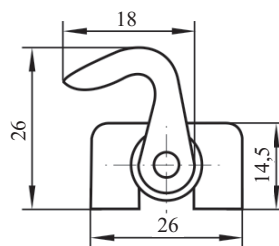

Pribor za trozaporno ključavnico X - 922

Šifra	Naziv	Naziv 2
128040	X-Pribor za trozaporno ključavnico X-922	14.05.740-0