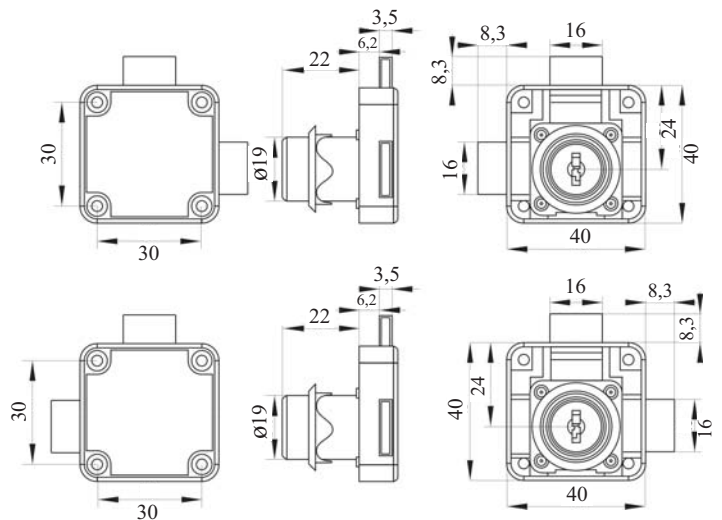

Ključavnica z dvojnimi zaklepanjem

Šifra	Naziv	Naziv 2
128240	X-Ključavnica z dvojnimi zaklepanjem - desna	14.01.250-0
128241	X-Ključavnica z dvojnimi zaklepanjem - leva	14.01.251-0

Komplet vsebuje:

- 1x ključavnica
- 1x rozeta
- 2x priporna ploščica
- 2x Siso navaden ključ

Obdelava: nikljano

Odpiranje: desno, levo