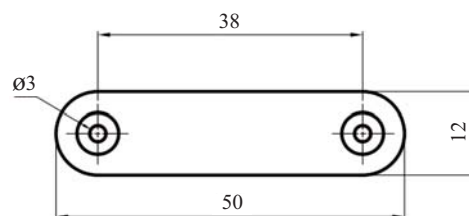

Ploščica 50 x 15 x 2 mm za X - 850

Šifra	Naziv	Naziv 2
095839	X-Ploščica 50*15*2mm ZN za X - 850	14.01.510

- Uporablja se za ključavnico X - 850