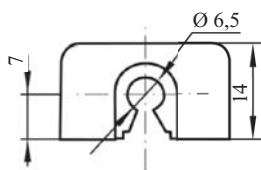

Pribor za trozaporno ključavnico X - 922

Šifra	Naziv	Naziv 2
128040	X-Pribor za trozaporno ključavnico X-922	14.05.740-0