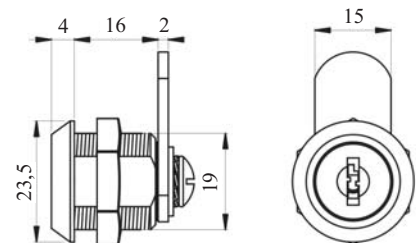

Ključavnica za rolo - vertikalna

Komplet vsebuje:

- 1x ključavnica
- 1x plastična pripravna pl.
- 1x rozeta
- 2x Siso ključ

Obdelava: nikljano, plastično ohišje

Odpiranje: obrnite ključ za 180° in jezička skočita narazen

Šifra	Naziv	Naziv 2
128162	X-Ključavnica za rolo "vertikalna"	14.01.405-0
128163	X-Ključ master za rolo ključavnico	14.04.122-0

X - 1916 Univerzalna ključavnica

Vrtanje

Cink

Komplet vsebuje:

- 1x ključavnica
- 2x Siso navaden ključ
- 1x PVC podložka
- 1x matica
- 1x zapah

Obdelava: cink, inox

Odpiranje: obrnite ključ za 90° ali 180°

Šifra	Naziv	Naziv 2
128170	X-1916 Ključavnica univerzalna ključ št. D20	14.04.472-5