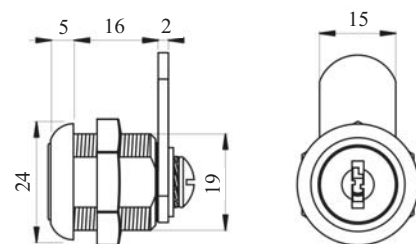

Ključavnica za rolo - vertikalna

Komplet vsebuje:

- 1x ključavnica
- 1x plastična pripravna pl.
- 1x rozeta
- 2x Siso ključ

Obdelava: nikljano, plastično ohišje

Odpiranje: obrnite ključ za 180° in jezička skočita narazen

Šifra	Naziv	Naziv 2
128162	X-Ključavnica za rolo "vertikalna"	14.01.405-0
128163	X-Ključ master za rolo ključavnico	14.04.122-0

X - 1916 Univerzalna ključavnica

Vrtanje

Inox

Komplet vsebuje:

- 1x ključavnica
- 2x Siso navaden ključ
- 1x PVC podložka
- 1x matica
- 1x zapah

Obdelava: cink, inox

Odpiranje: obrnite ključ za 90° ali 180°

Šifra	Naziv	Naziv 2
128170	X-1916 Ključavnica univerzalna ključ št. D20	14.04.472-5