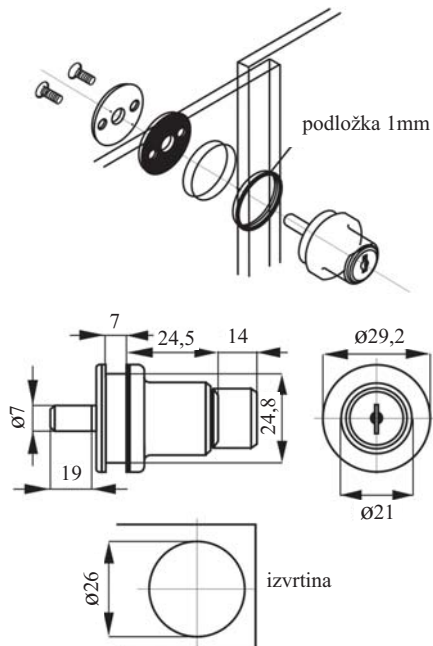

Komplet vsebuje:

- 1x ključavnica
- 2x transparentna podložka
- 2x Siso navaden ključ

Obdelava: krom

Odpiranje: potisnite navznoter in obrnite ključ za 90°

Šifra	Naziv	Naziv 2
170179	X-907 Ključavnica za steklena drsna vrata krom	14.09.417-2