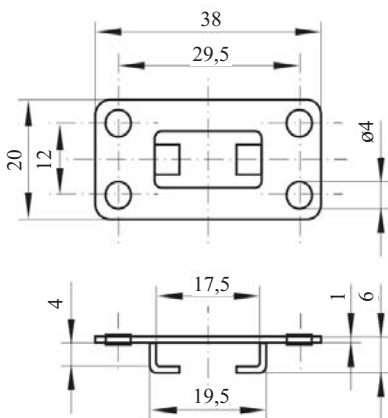

X - 851 Bočna ključavnica

Šifra	Naziv	Naziv 2
095825	X-851 Bočna master ključavnica L = 600mm št. 12	14.01.319-5
170223	X-851 Bočna navaden ključ L = 800mm	14.01.329-0
170140	X-851 Bočna navaden ključ L = 1200mm	14.01.331-0

Komplet vsebuje:

- 1x ključavnica z ALU palico dolžine 600, 800 ali 1200mm
- 1x rozeta
- 2x držalo za letov
- 3x zaskočnik 8mm
- 4x vijak
- 2x Siso pregibni ključ

Obdelava: nikljano

Odpiranje: obrnite ključ za 180°

Št. kombinacij: 400