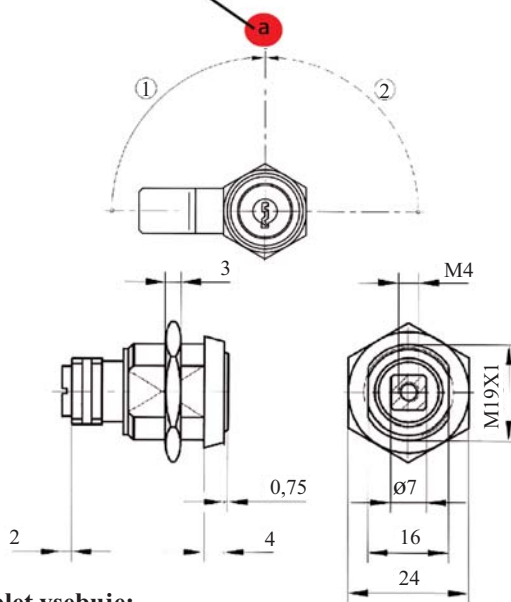

Komplet vsebuje:

- 1x ključavnica
- 1x zapah
- 2x ključ

Obdelava: nikljano

Uporaba: za majhna vrata iz pločevine, stekla in plastike