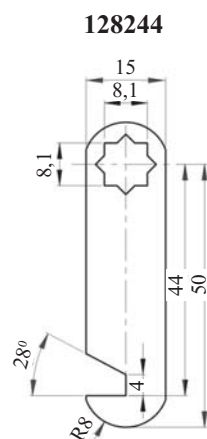

X - 1920, 1925, 1930 Univerzalna ključavnica

Šifra	Naziv	Naziv 2
128058	X-1920 Ključavnica univerzalna ključ št.D20	14.04.484-4
128063	X-1920 Ključavnica univerzalna master št. 11	14.04.486-0
128169	X-1925 Ključavnica univerzalna master št. 11	14.04.495-0
128244	X-1930 Ključavnica univerzalna ključ št. D20	14.04.503-0
095905	X-1930 Ključavnica univerzalna master št. 12	14.04.499-5

Komplet vsebuje:

- 1x ključavnica
- 2x Siso navaden ključ
- 1x matica
- 1x zapah
- 1x PVC podložka

Obdelava: cink, inox

Odpiranje: obrnite ključ za 90° ali 180°

Št. kombinacij: 400