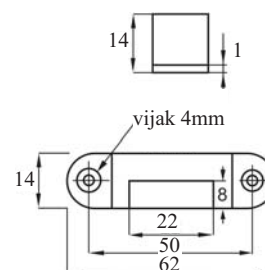

- Uporablja se za ključavnico X-855.