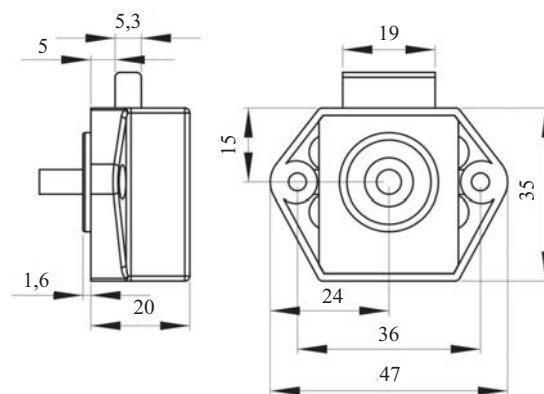

Potisna ključavnica "Caravan"

Šifra	Naziv	Naziv 2
128249	X-Ključavnica potisna "Caravan" RAL9006	14.03.050-1

Komplet vsebuje:

- 1x ključavnica
- 1x rozeta
- 1x gumb za odpiranje

Obdelava: PVC - siva

Odpiranje: potisnite gumb navznoter