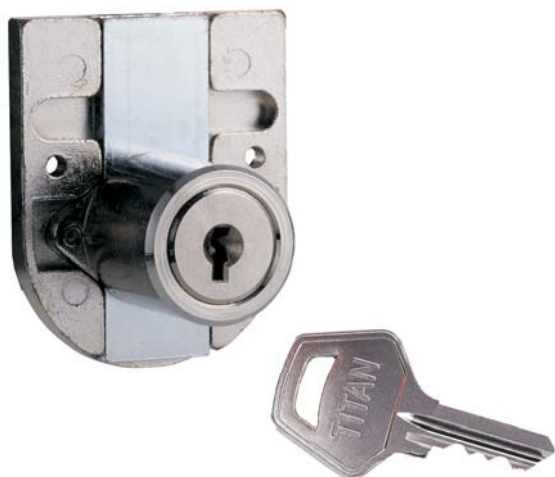

Pohištvena ključavnica PL - 01

Komplet vsebuje:

- 1x ključavnica
- 1x rozeta
- 2x ključ

Obdelava: nikljano

Uporaba: za vitrine