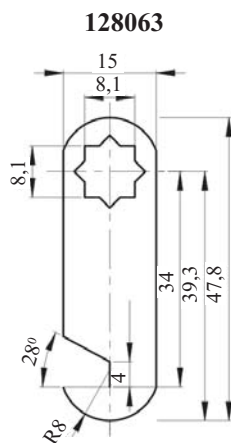

X - 1920, 1925, 1930 Univerzalna ključavnica

Šifra	Naziv	Naziv 2
128058	X-1920 Ključavnica univerzalna ključ št.D20	14.04.484-4
128063	X-1920 Ključavnica univerzalna master št. 11	14.04.486-0
128169	X-1925 Ključavnica univerzalna master št. 11	14.04.495-0
128244	X-1930 Ključavnica univerzalna ključ št. D20	14.04.503-0
095905	X-1930 Ključavnica univerzalna master št. 12	14.04.499-5

Komplet vsebuje:

- 1x ključavnica
- 2x Siso navaden ključ
- 1x matica
- 1x zapah
- 1x PVC podložka

Obdelava: cink, inox

Odpiranje: obrnite ključ za 90° ali 180°

Št. kombinacij: 400