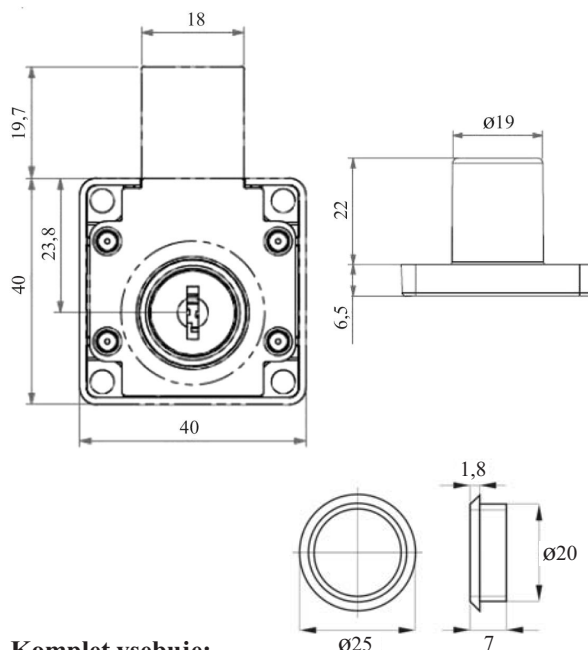

X - 850 Ključavnica z dolgim zapahom

Komplet vsebuje:

- 1x ključavnica
- 1x rozeta
- 2x Siso navaden ključ

Obdelava: nikljano

Odpiranje: univerzalno

Šifra	Naziv	Naziv 2
128239	X-850 Ključavnica z dolgim zapahom	14.01.090-0