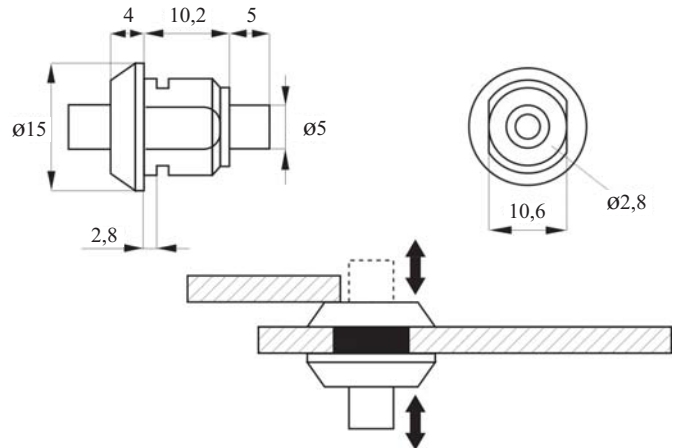

Ključavnica za steklena drsna vrata "MINI"

Komplet vsebuje:

- 1x ključavnica
- 1x matica
- 2x Siso ključ

Obdelava: krom

Odpiranje: obrnite ključ, za zaklepanje potisnite cilinder

*1 - Isti ključ

*2 - Različni ključ

Šifra	Naziv	Naziv 2
128176 *1	X-Ključavnica za steklena drsna vrata "MINI"	14.03.041-0
170169 *2	X-Ključavnica za steklena drsna vrata "MINI"	14.03.040-0