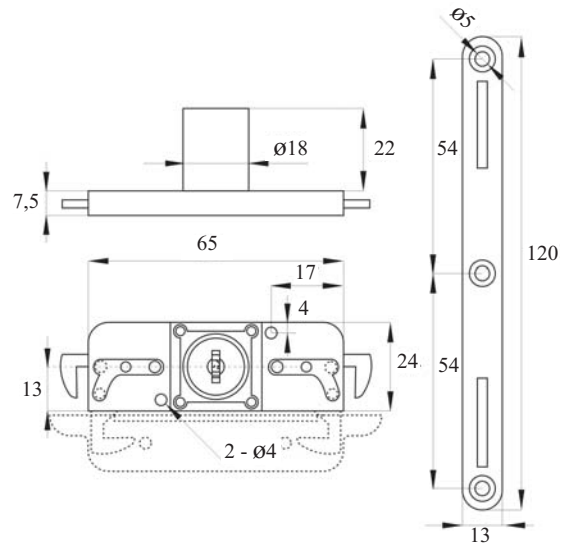

Komplet vsebuje:

- 1x ključavnica
- 1x plastična pripravna pl.
- 1x rozeta
- 2x Siso ključ

Obdelava: nikljano, plastično ohišje

Odpiranje: obrnite ključ za 180° in jezička skočita narazen

Šifra	Naziv	Naziv 2
128162	X-Ključavnica za rolo "vertikalna"	14.01.405-0
128163	X-Ključ master za rolo ključavnico	14.04.122-0