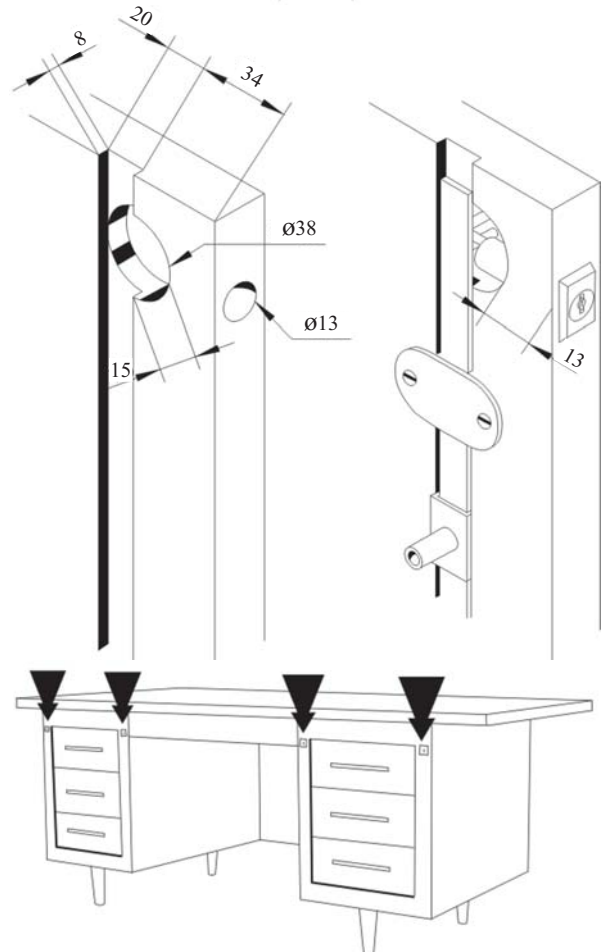

Komplet vsebuje:

- 1x ključavnica z ALU palico dolžine 600 mm
- 1x montažni zaskočnik
- 2x držalo za letev
- 3x zaskočnik 13mm
- 2x Siso navaden ključ

Obdelava: nikljano

Odpiranje: obrnite ključ za 180°

Šifra	Naziv	Naziv 2
128154	X-4103 Ključavnica čelna L = 600mm	14.04.044-0