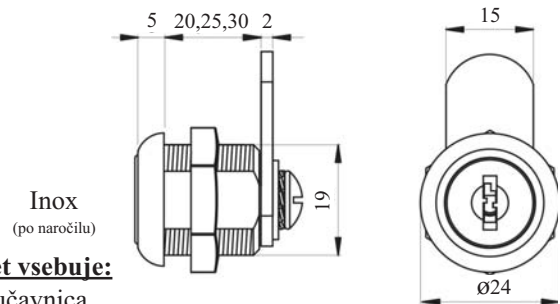

Komplet vsebuje:

- 1x ključavnica
- 2x Siso navaden ključ
- 1x matica
- 1x zapah
- 1x PVC podložka

Obdelava: cink, inox

Odpiranje: obrnite ključ za 90° ali 180°

Št. kombinacij: 400