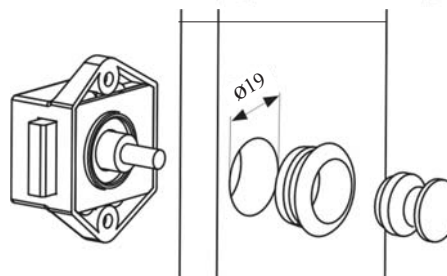

Potisna ključavnica "Caravan"

Šifra	Naziv	Naziv 2
128249	X-Ključavnica potisna "Caravan" RAL9006	14.03.050-1

Komplet vsebuje:

- 1x ključavnica
- 1x rozeta
- 1x gumb za odpiranje

Obdelava: PVC - siva

Odpiranje: potisnite gumb navznoter