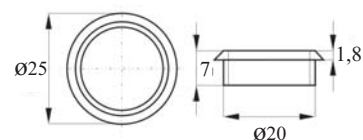

Obdelava: nikljano

Odpiranje: univerzalno

Šifra	Naziv	Naziv 2
128200	X-856 Ključavnica pohištvena	14.01.481-0