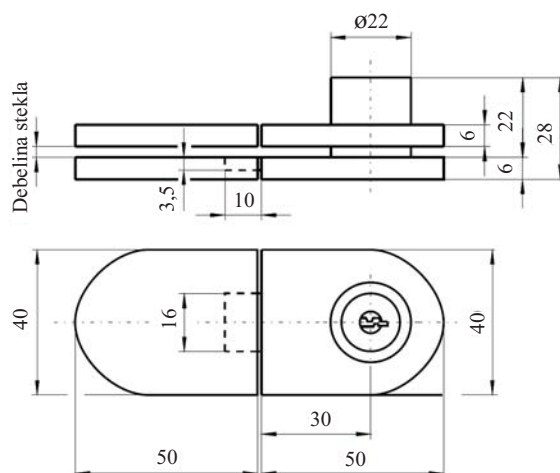

Pohištvena ključavnica PL - 01

Komplet vsebuje:

- 1x ključavnica
- 1x rozeta
- 2x ključ

Obdelava: nikljano

Uporaba: za vitrine