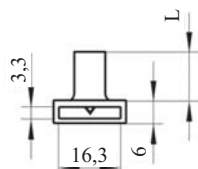

X - 4103 Čelna ključavnica

L = 600 mm

L = 13 mm

Komplet vsebuje:

- 1x ključavnica z ALU palico dolžine 600 mm
- 1x montažni zaskočnik
- 2x držalo za letev
- 3x zaskočnik 13mm
- 2x Siso navaden ključ

Obdelava: nikljano

Odpiranje: obrnite ključ za 180°

Šifra	Naziv	Naziv 2
128154	X-4103 Ključavnica čelna L = 600mm	14.04.044-0