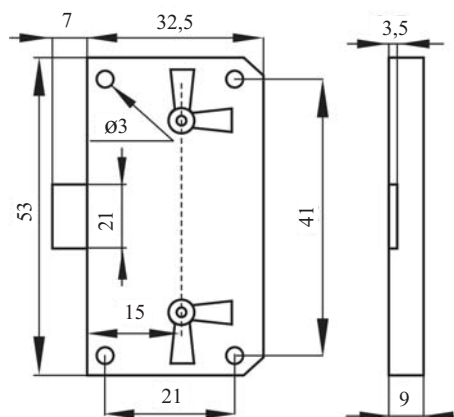

Šifra	Naziv	Naziv 2
128222	X-2110 Ključavnica za škatle odmik 15 mm	14.06.212-1

Obdelava: nikljano