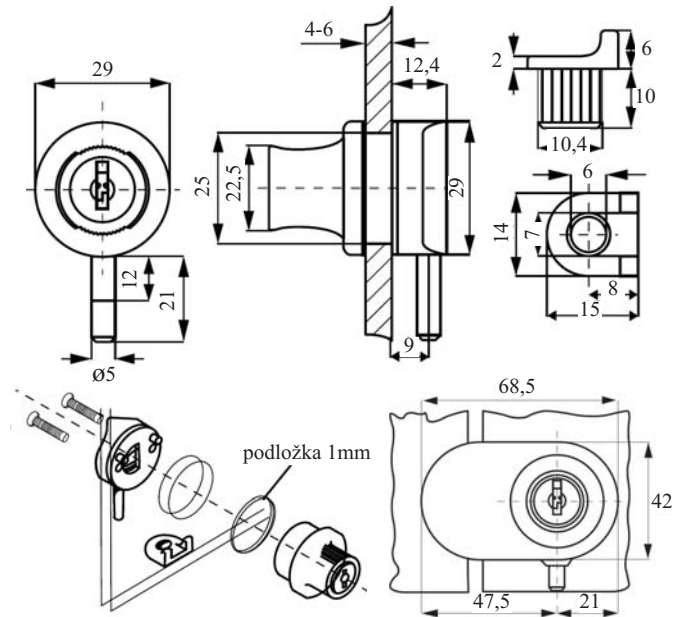

X - 689 Za steklena vrata

Šifra	Naziv	Naziv 2
095816	X-689 Za steklena vrata ključ št. D20 krom	14.09.125-5
095817	X-689 Za steklena vrata ključ št. D20 mat krom	14.09.133-5
095815	X-689 Za steklena vrata ključ št. D20 mat nikelj	14.09.126-5
095854	X-689 Za steklena vrata ključ št. 701 mesing	14.09.127-0
170181	X-689 Za steklena vrata različne krom	14.09.130-1
170167	X-689 Za steklena vrata različne mat krom	14.09.132-1
170184	X-689/910 Ploščica za dvokrilna vrata krom	14.09.170-0
170145	X-689/910 Ploščica za dvokrilna vrata mat krom	14.09.172-0
170234	X-689 Ploščica za dvokrilna vrata mat nikelj	14.09.171-0

Komplet vsebuje:

- 1x ključavnica
- 5x plastična podložka
- 1x zamak zaustavljalca
- 2x Siso navaden ključ

Obdelava: krom, mat krom, mat nikelj, pozlačeno

Odpiranje: obrnite ključ za 180°

Št. kombinacij: 400