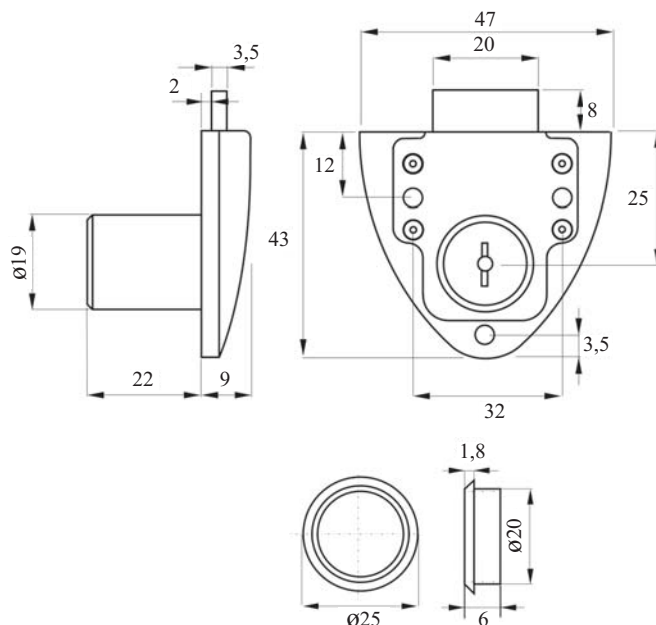

X - 850N Millennium

Komplet vsebuje:

- 1x ključavnica
- 1x rozeta
- 3x vijak
- 2x Siso kovinski ključ

Obdelava: nikljano

Odpiranje: desno

Šifra	Naziv	Naziv 2
095852	X-CL-X850N "Desna" navaden ključ	14.01.058-0