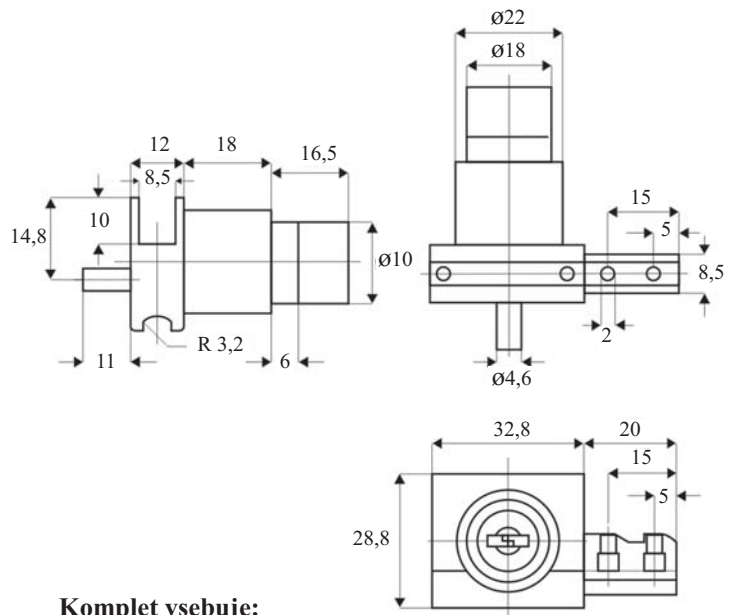

D - Ključavnica za ALU steklena vrata

Komplet vsebuje:

- 1x ključavnica
- 2x vijak za pritrjevanje v H-profil
- 2x Siso navaden ključ

Obdelava: ALU

*1 - Različni ključ

*2 - Isti ključ

Odpiranje: obrnite ključ, za zapiranje potisnite cilinder

Šifra	Naziv	Naziv 2
500456	D - Ključavnica za ALU steklena vrata 2010 *1	14.09.460-1
500460	D - Ključavnica za ALU steklena vrata 2010 *2	14.09.465-0