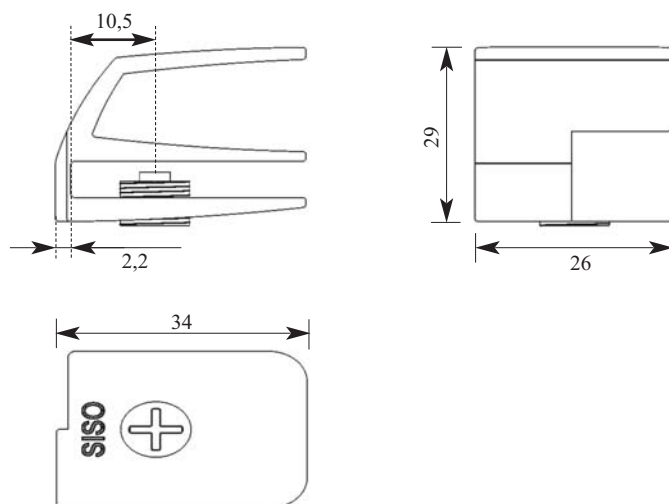

Komplet vsebuje:

- 1 par (levi + desni) ročaj za steklena vrata
- 1x vijak iz ABS plastike za tesno pritrditev brez vrtanja
- 1x podaljšan vijak iz ABS plastike $\varnothing 6 \times 3,5$ mm za pritrditev, ko je vrtanje potrebno

Uporaba:

- vrtanje ni potrebno, je pa mogoče s podaljšanim vijakom
- za debelino stekla od 4-5 mm
- ročaj za dvojna steklena vrata

Obdelava: ALU

Šifra	Naziv	Naziv 2
095863	X - Ročaj za dvojna steklena vrata	14.01.036-0