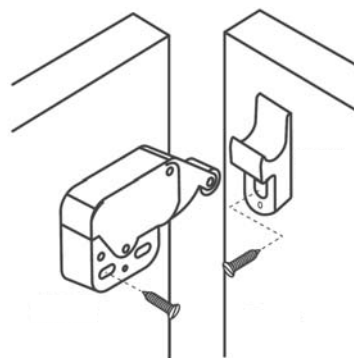

Avtomatski zaskočnik

Ohišje: kovinsko

Prijemnik: PVC

Šifra	Naziv	Naziv 2
080314	Zaskočnik avtomatski	22.01.015-2