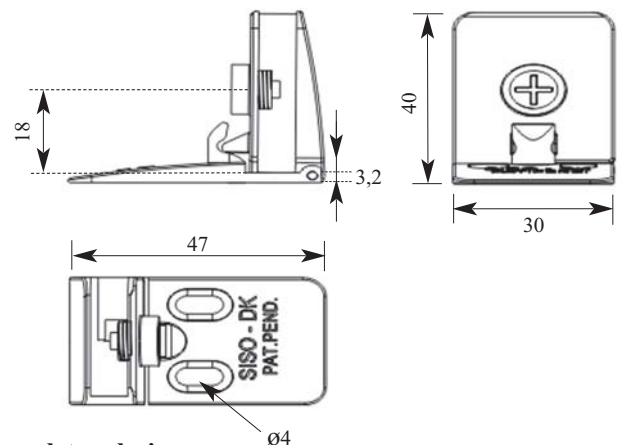

Spona srednja za steklena vrata

Komplet vsebuje:

- 1x sredinska spona za steklo
- 1x vijak iz ABS plastike za tesno pritrnitev brez vrtanja
- 1x podaljšan vijak iz ABS plastike $\text{Ø}6 \times 3,5 \text{ mm}$ za pritrnitev, ko je vrtanje potrebno

Uporaba:

- vrtanje ni potrebno, je pa mogoče s podaljšanim vijakom
- za debelino stekla od 4-6 mm
- 90° ali 180° odpiranje, odvisno od montaže
- maksimalna dimenzija vrat: $1000 \times 400 \text{ mm}$
- za leva in desna vrata

Obdelava: ALU

Šifra	Naziv	Naziv 2
095861	X - Spona srednja za steklena vrata	15.06.231-0