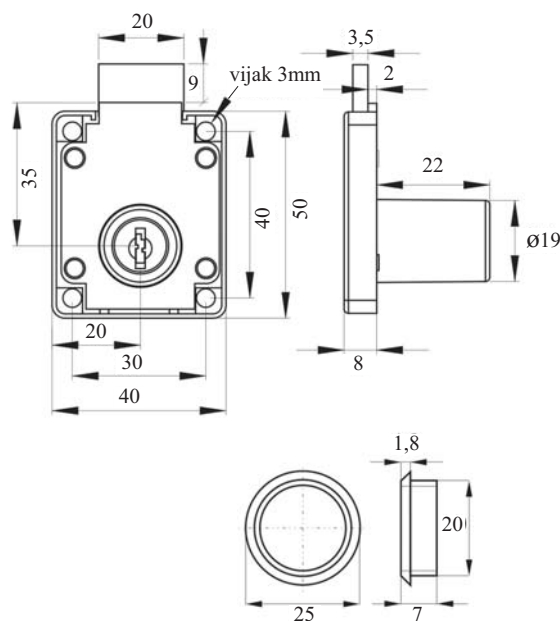

X - 950 Master ključavnica

Komplet vsebuje:

- 1x ključavnica
- 1x rozeta
- 2x Siso navaden ključ

Obdelava: nikljano

Odpiranje: desno, levo

Št. kombinacij: 400

Šifra	Naziv	Naziv 2
095871	X-950 "Desna" master ključavnica odmik 35mm št.12	14.01.096-5
170165	X-950 "Leva" master ključavnica odmik 35mm št.12	14.01.095-5