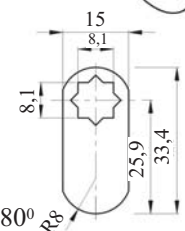

Komplet vsebuje:

- 1x ključavnica
- 2x Siso navaden ključ
- 1x PVC podložka
- 1x matica
- 1x zapah

Obdelava: cink, inox

Odpiranje: obrnite ključ za 90° ali 180°