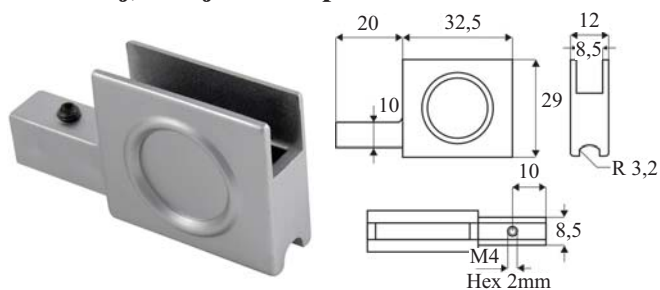

D - Ročaj, zaključek H-profila za steklo

Šifra	Naziv	Obdelava	Naziv 2
500459	D - Ročaj, zaključek H - profila za steklo	ALU	14.09.445-0