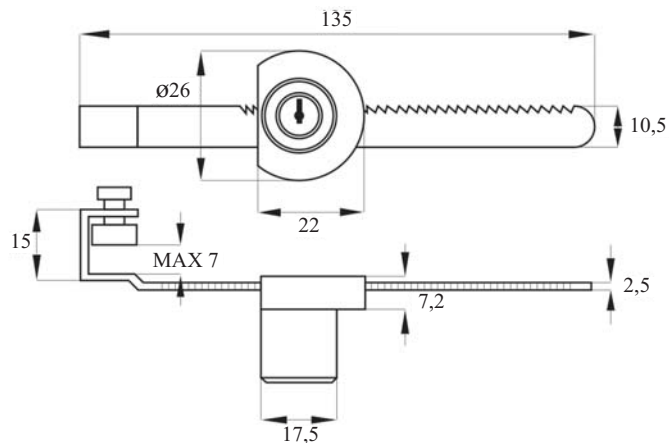

X - 750 Za steklena drsna vrata - 135mm

Komplet vsebuje:

- 1x ključavnica
- 1x zaskočna letev dolžine 135 mm
- 1x vijak za zaščito
- 2x Siso kovinski ključ

Brez vrtanja, za steklena drsna vrata

Obdelava: krom

Odpiranje: obrnite ključ za 180°

Šifra	Naziv	Naziv 2
095822	X-750 Ključavnica za steklo 135mm krom	14.09.029-0