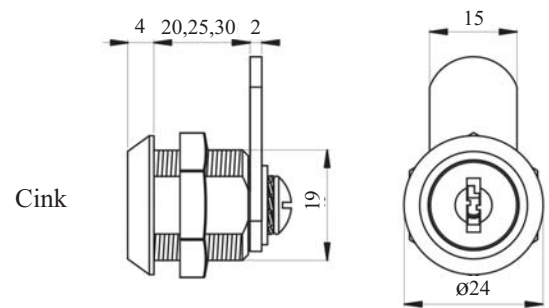

Komplet vsebuje:

- 1x ključavnica
- 2x Siso navaden ključ
- 1x matica
- 1x zapah
- 1x PVC podložka

Obdelava: cink, inox

Odpiranje: obrnite ključ za 90° ali 180°

Št. kombinacij: 400