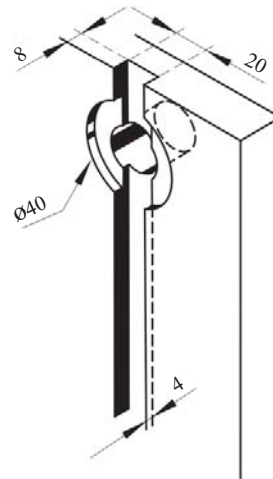

X - 851 Bočna ključavnica

Šifra	Naziv	Naziv 2
095825	X-851 Bočna master ključavnica L = 600mm št. 12	14.01.319-5
170223	X-851 Bočna navaden ključ L = 800mm	14.01.329-0
170140	X-851 Bočna navaden ključ L = 1200mm	14.01.331-0

Komplet vsebuje:

- 1x ključavnica z ALU palico dolžine 600, 800 ali 1200mm
- 1x rozeta
- 2x držalo za letov
- 3x zaskočnik 8mm
- 4x vijak
- 2x Siso pregibni ključ

Obdelava: nikljano

Odpiranje: obrnite ključ za 180°

Št. kombinacij: 400