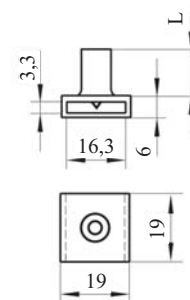

L = 8mm

Šifra	Naziv	Naziv 2
095824	X-1018 Čelna master ključavnica L = 600mm št. 12	14.03.127-5
095799	X-1018 Čelna master ključavnica L = 1200mm št. 12	14.03.137-8
095919	X-1018 Čelna master ključavnica L = 1500mm št. 12	

Komplet vsebuje:

- 1x ključavnica z ALU palico dolžine 600, 1200 ali 1500mm
- 1x rozeta
- 2x držalo za letev
- 3x zaskočnik 8mm
- 2x Siso pregibni ključ

Obdelava: nikljano

Odpiranje: obrnite ključ za 180°

Št. kombinacij: 400