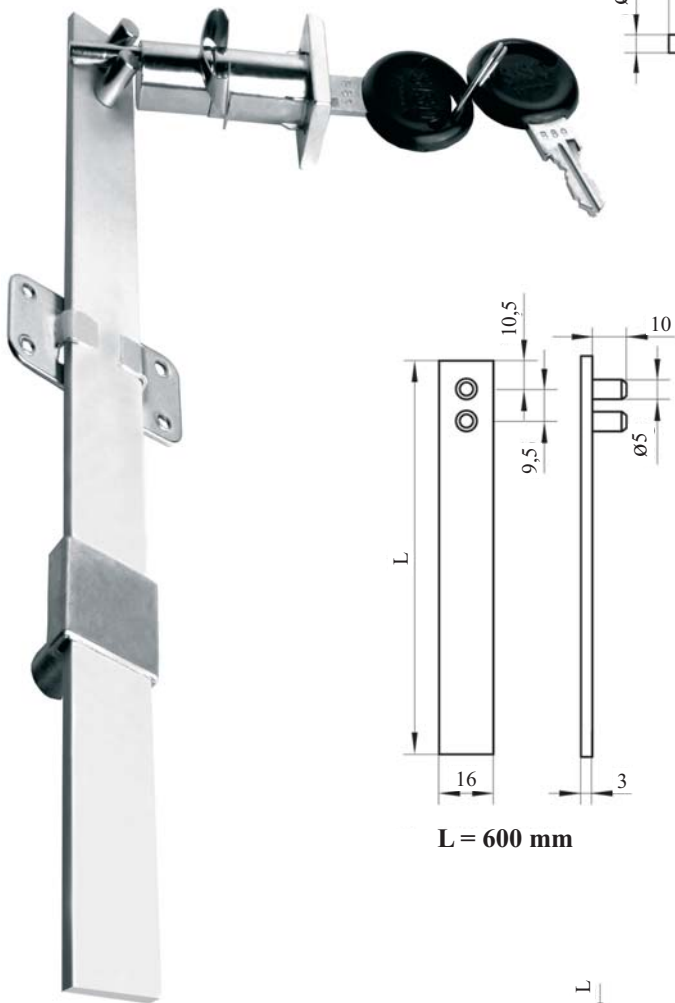

X - 4103 Čelna ključavnica

L = 600 mm

L = 13 mm