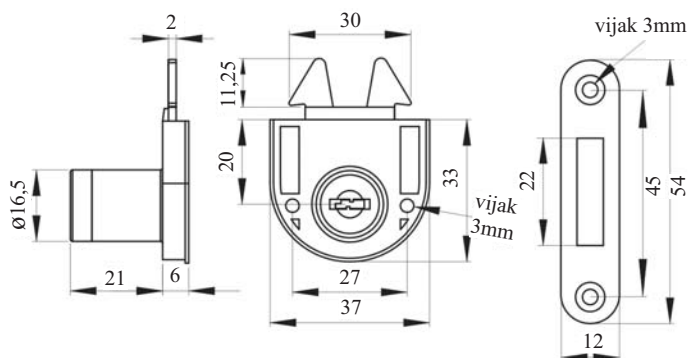

X - 2159 Ključavnica za rolo vrata

Komplet vsebuje:

- 1x ključavnica
- 1x rozeta
- 1x priporna ploščica
- 2x Siso navaden ključ

Obdelava: nikljano, plastično ohišje

Odpiranje: obrnite ključ za 30°

Šifra	Naziv	Naziv 2
095911	X-2159 Ključavnica za rolo vrata	14.01.471-0