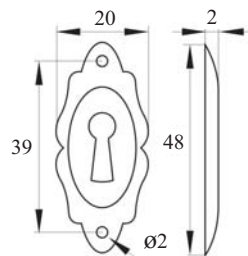

Rozeta oval zamak 20x48

Šifra	Naziv	Naziv 2
128217	X - Rozeta oval zamak 20*48 bronirana	14.11.150-1