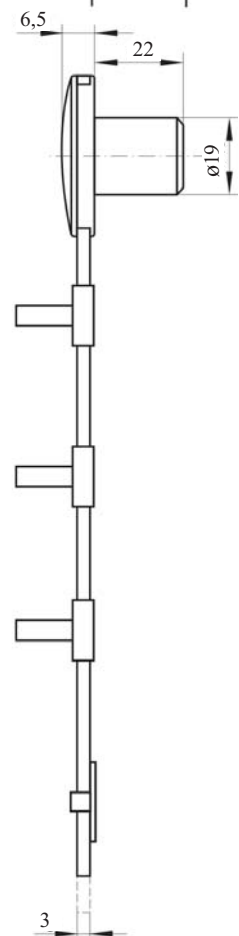

X - 851 Bočna ključavnica

Šifra	Naziv	Naziv 2
095825	X-851 Bočna master ključavnica L = 600mm št. 12	14.01.319-5
170223	X-851 Bočna navaden ključ L = 800mm	14.01.329-0
170140	X-851 Bočna navaden ključ L = 1200mm	14.01.331-0

Komplet vsebuje:

- 1x ključavnica z ALU palico dolžine 600, 800 ali 1200mm
- 1x rozeta
- 2x držalo za letov
- 3x zaskočnik 8mm
- 4x vijak
- 2x Siso pregibni ključ

Obdelava: nikljano

Odpiranje: obrnite ključ za 180°

Št. kombinacij: 400