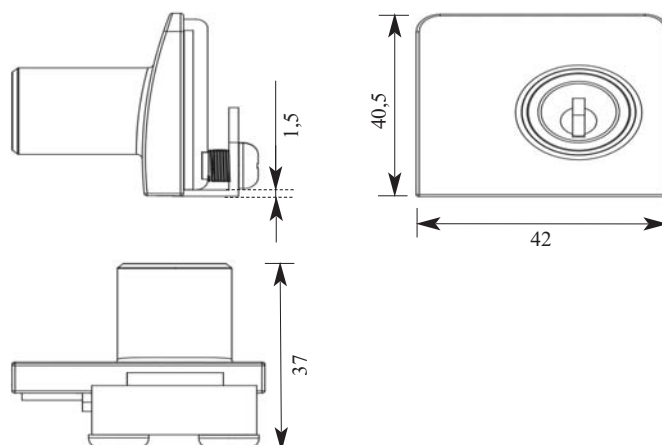

Ključavnica za dvojna steklena vrata

Komplet vsebuje:

- 1x ključavnica
- 2x vijak iz ABS plastike za tesno pritrditev brez vrtanja
- 2x Siso kovinski ključ
- 1x priporna ploščica

Uporaba:

- vrtanje ni potrebno
- za debelino stekla od 4-5 mm
- ključavnica za dvojna steklena vrata

Obdelava: ALU

Št. kombinacij: 400

Šifra	Naziv	Naziv 2
095865	X - Ključavnica za dvojna steklena vrata	14.09.561-0