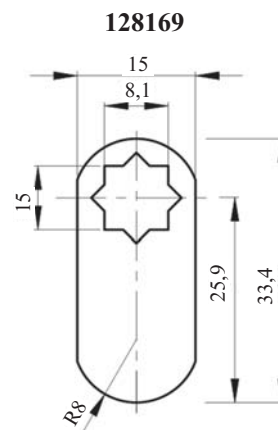

X - 1920, 1925, 1930 Univerzalna ključavnica

Šifra	Naziv	Naziv 2
128058	X-1920 Ključavnica univerzalna ključ št.D20	14.04.484-4
128063	X-1920 Ključavnica univerzalna master št. 11	14.04.486-0
128169	X-1925 Ključavnica univerzalna master št. 11	14.04.495-0
128244	X-1930 Ključavnica univerzalna ključ št. D20	14.04.503-0
095905	X-1930 Ključavnica univerzalna master št. 12	14.04.499-5

Komplet vsebuje:

- 1x ključavnica
- 2x Siso navaden ključ
- 1x matica
- 1x zapah
- 1x PVC podložka

Obdelava: cink, inox

Odpiranje: obrnite ključ za 90° ali 180°

Št. kombinacij: 400