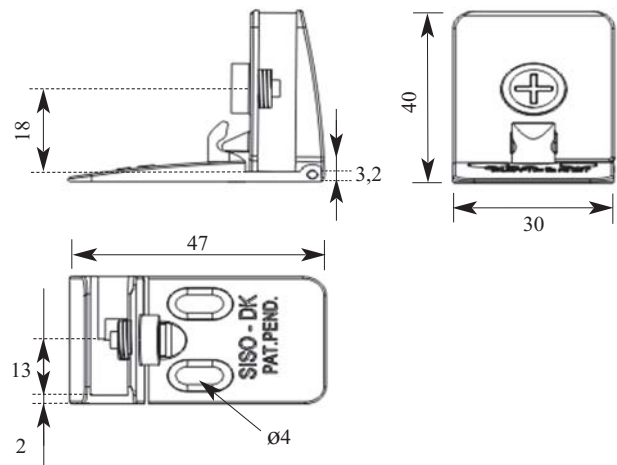

#### Komplet vsebuje:

- 1 par (zg. + sp.) spona za steklo
- 1x vijak iz ABS plastike za tesno pritrnitev brez vrtanja
- 1x podaljšan vijak iz ABS plastike  $\text{Ø}6 \times 3,5 \text{ mm}$  za pritrnitev, ko je vrtanje potrebno