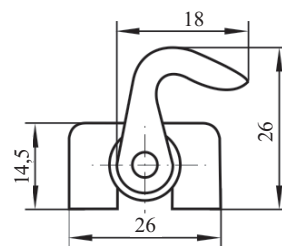

Pribor za trozaporno ključavnico X - 922

Šifra	Naziv	Naziv 2
128040	X-Pribor za trozaporno ključavnico X-922	14.05.740-0