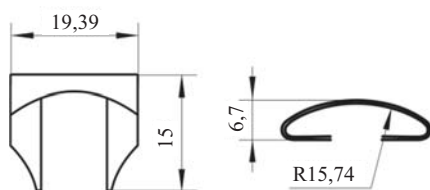

Komplet vsebuje:

- 1x ključavnica z ALU palico dolžine 600 mm
- 1x montažni zaskočnik
- 2x držalo za letev
- 3x zaskočnik 13mm
- 2x Siso navaden ključ

Obdelava: nikljano

Odpiranje: obrnite ključ za 180°

Šifra	Naziv	Naziv 2
128154	X-4103 Ključavnica čelna L = 600mm	14.04.044-0