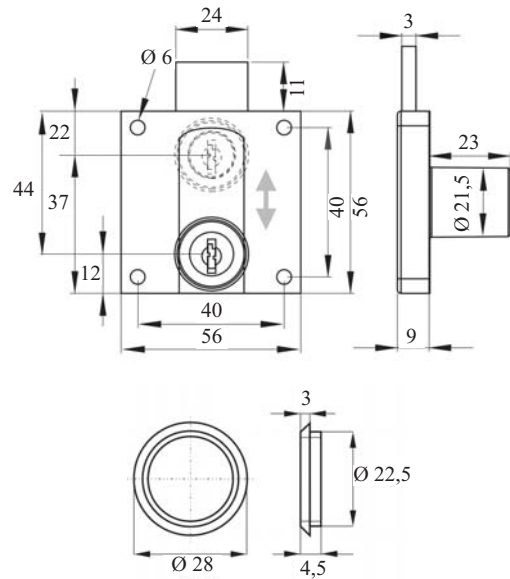

Ključavnica nastavljiva 22-44 "Serbia"

Komplet vsebuje:

- 1x ključavnica
- 1x rozeta
- 2x Siso kovinski ključ

Obdelava: nikljano

Odpiranje: univerzalno

Regulacija odmika: od 22 do 44 mm

Šifra	Naziv	Naziv 2
170235	X-Ključavnica nastavljiva 22-44 "Serbia"	14.01.015-0