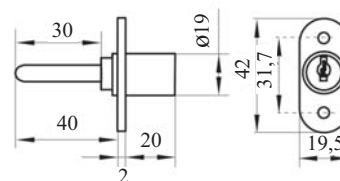

L = 8mm

Šifra	Naziv	Naziv 2
095824	X-1018 Čelna master ključavnica L = 600mm št. 12	14.03.127-5
095799	X-1018 Čelna master ključavnica L = 1200mm št. 12	14.03.137-8
095919	X-1018 Čelna master ključavnica L = 1500mm št. 12	

Komplet vsebuje:

- 1x ključavnica z ALU palico dolžine 600, 1200 ali 1500mm
- 1x rozeta
- 2x držalo za letev
- 3x zaskočnik 8mm
- 2x Siso pregibni ključ

Obdelava: nikljano

Odpiranje: obrnite ključ za 180°

Št. kombinacij: 400