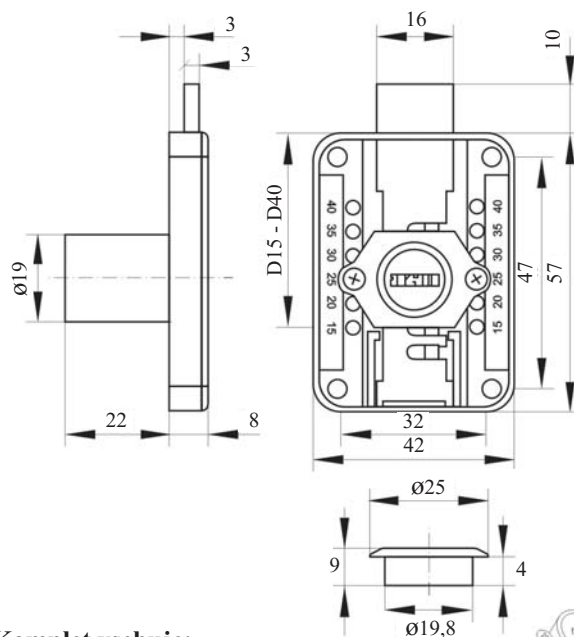

### X - 965 Desna pohištvena nastavljiva ključavnica

**Komplet vsebuje:**

- 1x ključavnica
- 1x rozeta
- 2x Siso navaden ključ

**Obdelava:** nikljano

**Odpiranje:** desno

**Regulacija odmika:** 15,20,25,30,35,40 mm