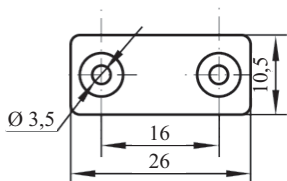

Pribor za trozaporno ključavnico X - 922

Šifra	Naziv	Naziv 2
128040	X-Pribor za trozaporno ključavnico X-922	14.05.740-0