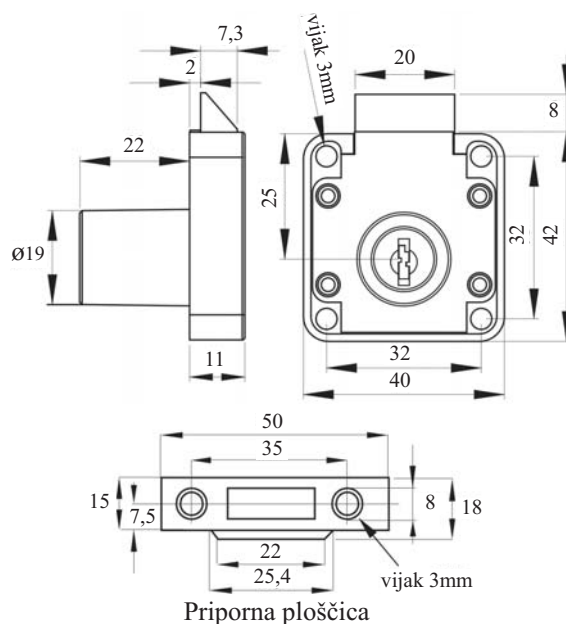

X - 856 Pohištvena ključavnica

Komplet vsebuje:

- 1x ključavnica
- 1x rozeta
- 1x priporna ploščica
- 2x Siso navaden ključ

Obdelava: nikljano

Odpiranje: univerzalno

Šifra	Naziv	Naziv 2
128200	X-856 Ključavnica pohištvena	14.01.481-0