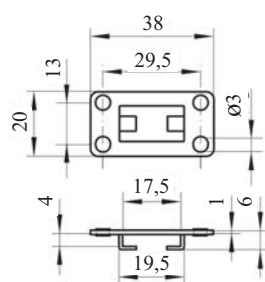

L = 8mm

Komplet vsebuje:

- 1x ključavnica z ALU palico dolžine 600 mm
- 1x rozeta
- 2x držalo za letev
- 3x zaskočnik 8mm
- 2x Siso Snake ključ

Obdelava: nikljano

Odpiranje: obrnite ključ za 180°

Št. kombinacij: 1000

Ključavnica je še posebej primerna za vgradnjo na večje objekte, šole, pošte ... Možnost izdelave sistema na generalni ključ.

Šifra	Naziv	Naziv 2
128036	X-1018 Snake čelna ključavnica. L = 600 mm	14.03.127-8