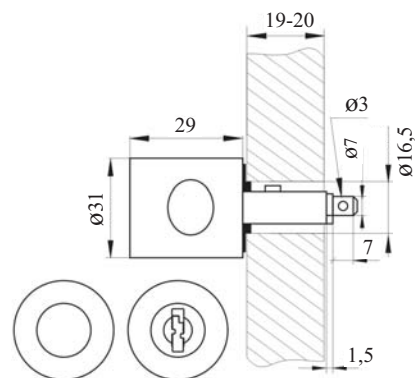

Komplet vsebuje:

- 1x ključavnica - desna
- 1x bunka za odklepanje
- 1x žička za montažo bunke
- 2x držalo in kljukasto zapiralo zgoraj in spodaj
- 2x držalo palice
- 2x zaustavljaliec - ekscentričen

Obdelava: nikljano

Odpiranje: obrnite gumb