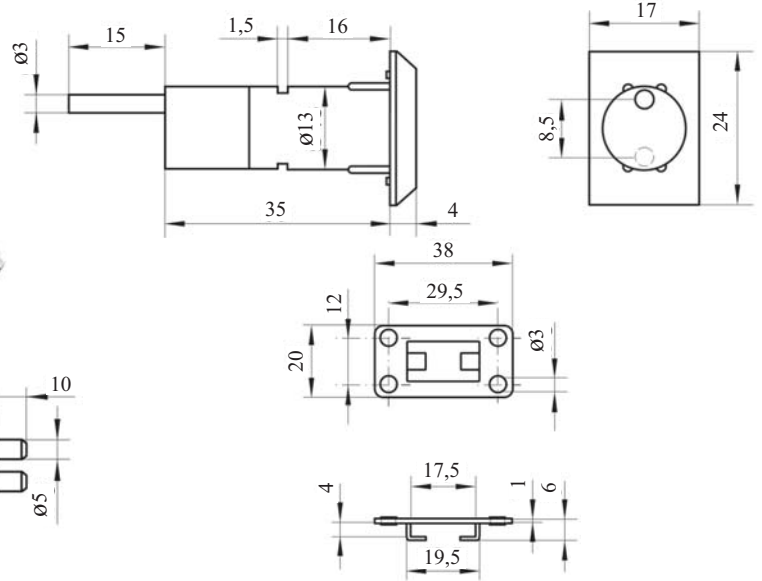

X - 4103 Čelna ključavnica

L = 600 mm

L = 13 mm