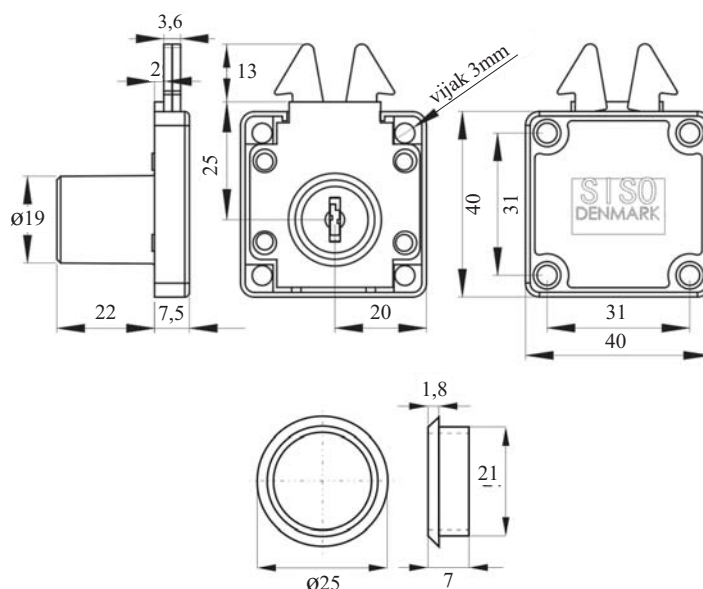

X - 855 Ključavnica za drsna vrata