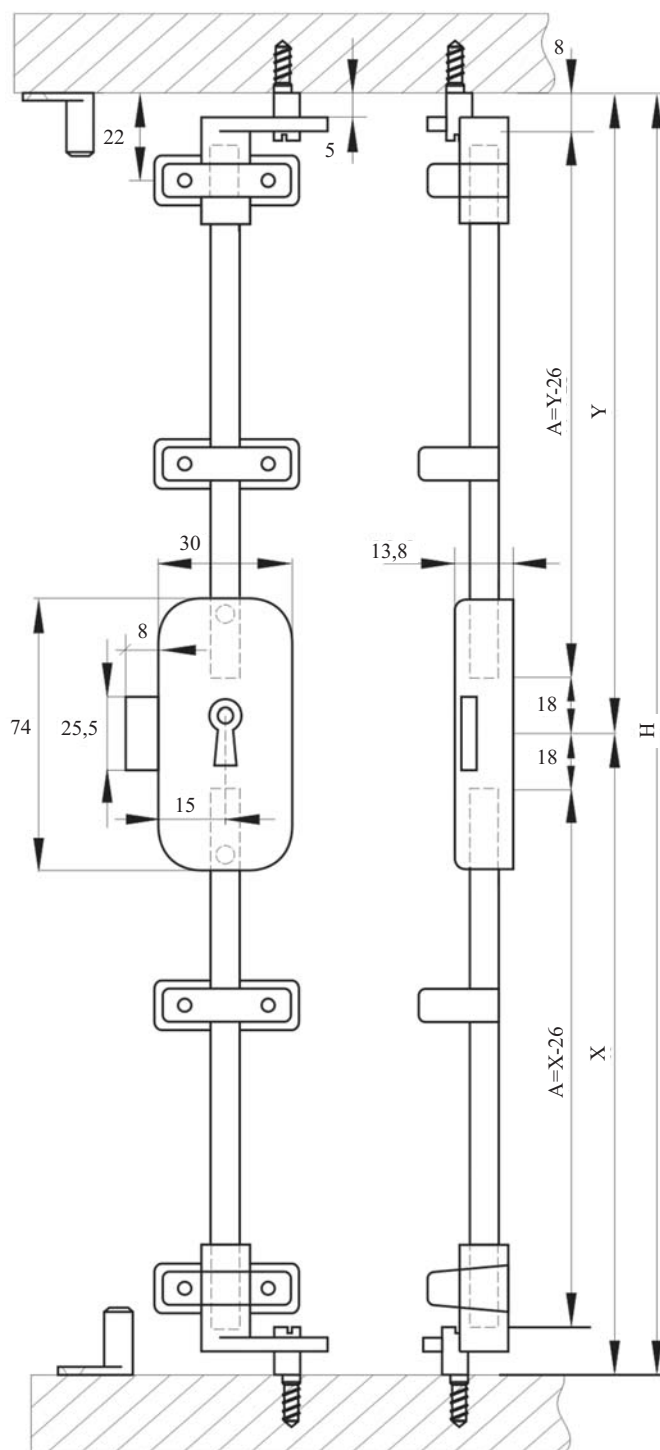

X - 920 Trozaporna ključavnica

Palica in ključ se kupita dodatno

Šifra	Naziv	Naziv 2
128221	X-920 Trozaporna ključavnica	14.05.250-0
095826	X-Palica za X-922 fi-6x1000mm	14.05.720-3
095827	X-Palica za X-922 fi-6x1500mm	14.05.729-0
128157	X-Palica za X-922 fi-6x2000mm	14.05.735-0

Komplet vsebuje:

- 1x ključavnica - desna
- 2x kljukasto zapiralo
- 2x držalo palice
- 2x zaustavljaliec - ekscentričen

Obdelava: nikljano

Odpiranje: obrnite ključ