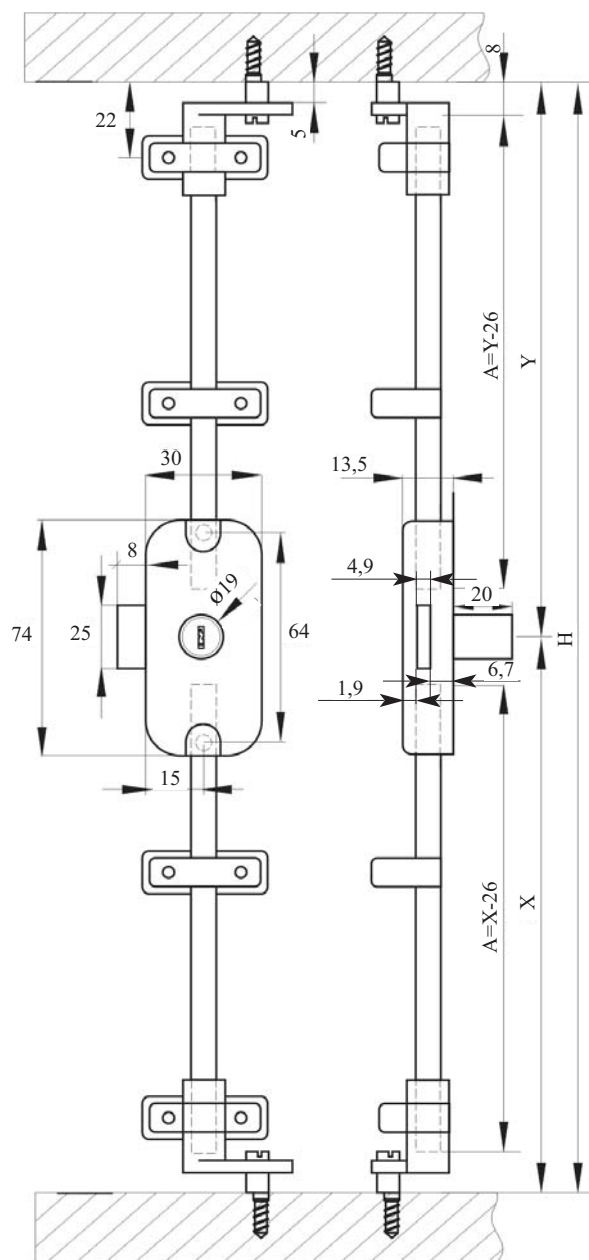

Komplet vsebuje:

- 1x ključavnica
- 1x rozeta
- 2x Siso pregibni ključ
- 2x držalo in kljukasto zapiralo zgoraj in spodaj
- 2x držalo palice
- 2x zaustavljalca - ekscentričen

Obdelava: nikljano

Odpiranje: obrnite ključ

Št. kombinacij: 400

Šifra	Naziv	Naziv 2
095820	X-922 Trozaporna ključavnica master št. 12	14.05.276-0
095826	X-Palica za X-922 fi-6x1000mm	14.05.720-3
095827	X-Palica za X-922 fi-6x1500mm	14.05.729-0
128157	X-Palica za X-922 fi-6x2000mm	14.05.735-0