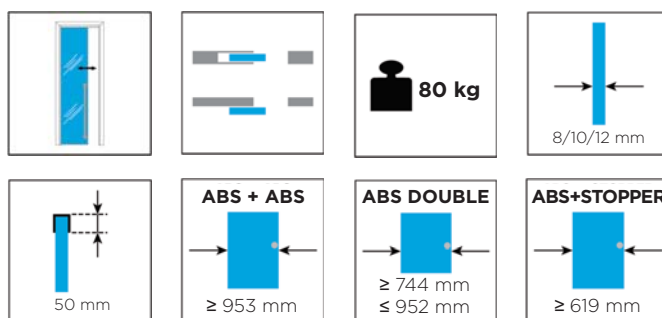

KOBLENZ 1760/80 - STEKLENA VRATA

KOBLENZ

KOBLENZ 1760/80

NOV SISTEM VODIL ZA STEKLENA DRSNA VRATA Z MOŽNOSTJO MEHKEGA ZAPIRANJA ABS

LASTNOSTI:

- teža vrat: do max. 80 kg
- dolžina vodila: 6 m, od katere vam lahko odrežemo 2 m ali 4 m.
- 4 možnosti zaustavljanja vrat:
  - zapiranje brez mehkega zapiranja (2 x navaden zaustavljalec)
  - 1 x ABS, 1 x navaden zaustavljalec
  - 2 x ABS
  - dvostranski ABS (ABS double)

ZAPIRANJE BREZ MEHKEGA ZAPIRANJA

ABS + NAVADEN ZAUSTAVLJALEC

VODILO 80 kg

ABS + ABS

DVOSTRANSKI ABS (ABS DOUBLE)

Šifra	Naziv
091920	0500 1 Vodilo ALU 80 kg
092010	1760/2 Garnitura kotalnikov steklo 8/10/12mm 80/120kg
091917	1760/2 Garnitura kotalnikov steklo 1*ABS 80kg
091918	1760/2 Garnitura kotalnikov steklo dvostranski ABS 80kg
091919	1760/2 Garnitura kotalnikov steklo 2*ABS 80kg
091907	0500 A 300 ALU maska 102mm 3m
091908	0500 A 400 ALU maska 102mm 4m
091910	0500 61 Zaključek za ALU vodilo L+D
091912	0500 64 Zaključek za masko 102mm L+D