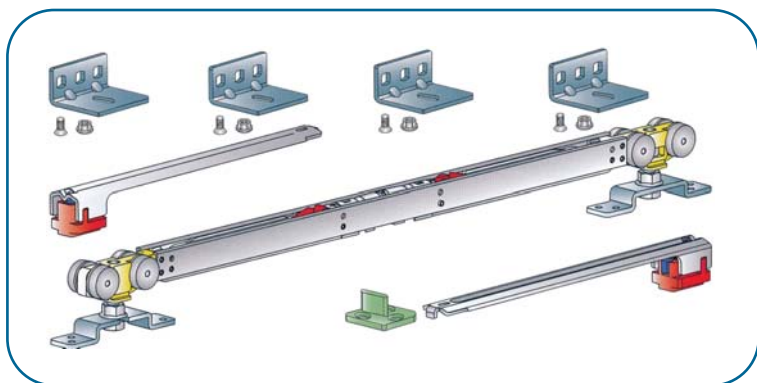

TERNO - VODILO ZA LESENA DRSNA VRATA

GARNITURE VODIL S SISTEMOM MEHKEGA ZAPIRANJA

Dolžina vodila (mm)	Širina vrat: min. - max. (mm)	Teža vrat (kg)
1650 mm	850 - 950	40
2000 mm	960 - 1100 mm	40

Šifra	Naziv
092233	1672G/165/CON Vodilo kpl. 1,65 m SOFT CL
092234	1672G/200/CON Vodilo kpl. 2 m SOFT CL

KOMPLET SESTAVLJA:

- vodilo izbrane dolžine - 1.65 m ali 2 m
- kotalniki za težo vrat - 40 kg
- sistem za mehko zapiranje vrat
- kotniki za pritrditev na steno