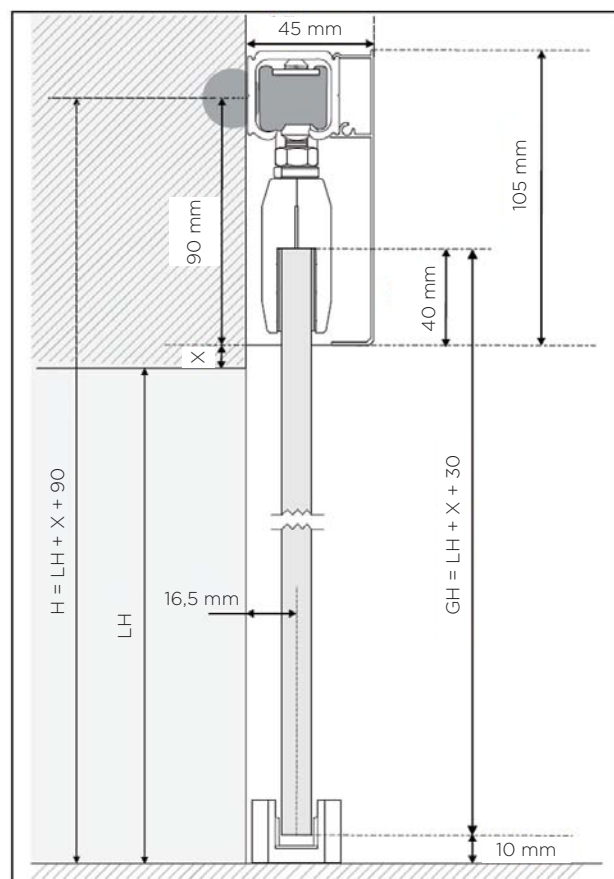

LASTNOSTI:

- uporaba: za steklena drsna vrata v pisarnah, trgovinah ali stanovanju
- material: anodiziran aluminij
- debelina stekla: 8 - 10 mm
- maksimalna obremenitev: 35 kg
- maksimalna širina vrat: 1000 mm

1 SET DRSNEGA OKOVJA SKYLAB SESTAVLJA:

RAZLAGA POJMOV:

- GW = širina stekla
- GH = višina stekla
- H = višina od tal do centra lukenj v vodilu
- LH = svetla višina odprtine v steni
- LW = svetla širina odprtine v steni
- X = razdalja med pokrovnim pokrovom in vrhom luknje v steni
- višina stekla: $GH = LH + X + 30$
- širina stekla: $GW = LW + 50$