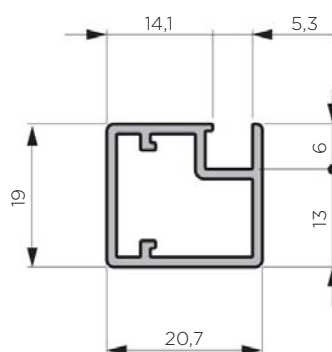

Šifra	Naziv	H (mm)	H1 (mm)	B (mm)	S (mm)	L (mm)
090517	1404 Objemka Helm	49,5	54	60	4,5	68

STARMAN

PROFIL ZA POHIŠTVENA VRATICA DIMENZIJE 20 X 20 mm

Šifra	Naziv
500003	D-80/21.20 alu profil 2 x 2 cm - sestavljen
500004	D-85/05.2120 vogalnik za profil 2 x 2 cm
500002	D-80/21.9004 tesnilo za alu profil

ALUMINIJASTI PROFILI

STARMAN

Šifra: 500003 - ALU profil 2 x 2 cm - sestavljen

Šifra: 500002 - tesnilo za ALU profil

Šifra: 500004 - vogalnik za profil 2 x 2 cm

STARMAN

PROFIL ZA POHIŠTVENA VRATICA DIMENZIJE 50 X 20 mm