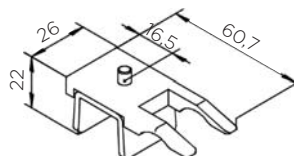

šifra: **090088** - usmerni čep 214