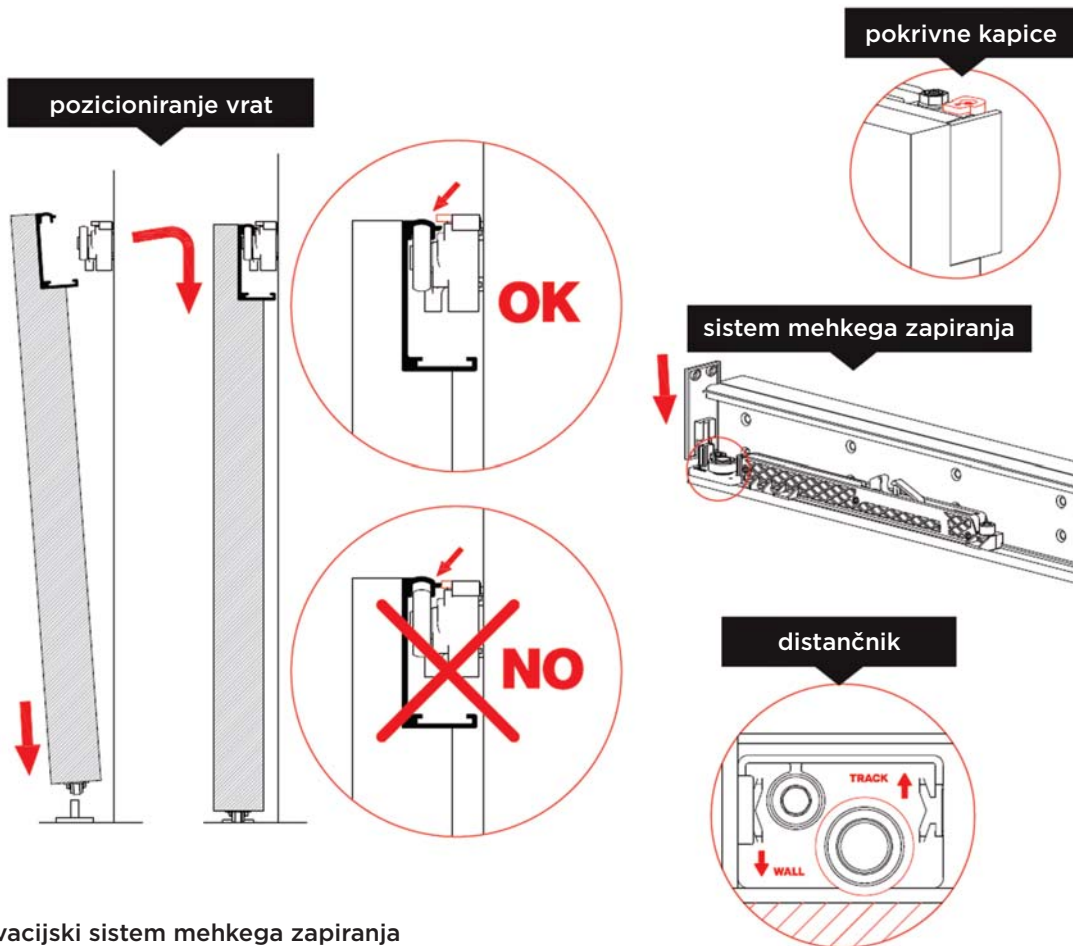

MAGIC2/1800 B = 50
X = Min. 680 (L = 900)
X = Max. 1580 (L = 1800)

OPIS MERITEV ZA VRATA

MAGIC 2 - LESENA VRATA

MONTAŽA

samo - aktivacijski sistem mehkega zapiranja

MAGIC 2 - LESENA VRATA

MONTAŽA

nastavitev višine