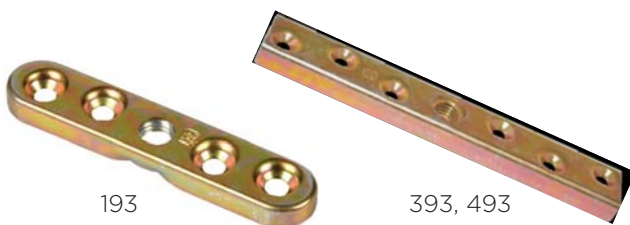

POVEZOVALO VRAT IN KOTALNIKA

193

393, 493