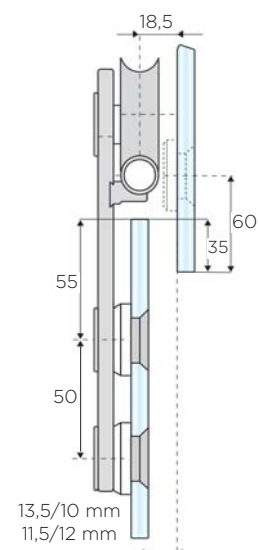

1 SET DRSNEGA OKOVJA SKYLAB SESTAVLJA:

RAZLAGA POJMOV:

- GW = širina stekla
- GH = višina stekla
- H = višina od tal do centra lukenj v vodilu
- LH = svetla višina odprtine v steni
- LW = svetla širina odprtine v steni
- X = razdalja med pokrovnim pokrovom in vrhom luknje v steni
- višina stekla: $GH = LH + X + 30$
- širina stekla: $GW = LW + 50$

1 SET DRSNEGA OKOVJA SALYUT SESTAVLJA:

IZVRTINA V STEKLO:

RAZLAGA POJMOV:

- GW = širina stekla
- GH = višina stekla
- H = višina od tal do centra lukenj v vodilu
- LH = svetla višina odprtine v steni
- LW = svetla širina odprtine v steni
- X = razdalja med pokrovnim pokrovom in vrhom luknje v steni
- višina stekla: $GH = LH + X + 23,5$
- širina stekla: $GW = LW + 100$

IZVRTINA V STEKLO:

LASTNOSTI:

- uporaba: za steklena drsna vrata v pisarnah, trgovinah...
- maksimalna obremenitev: 120 kg
- debelina stekla: 8 - 10 mm
- za širino vrat: 960 - 1060 mm
- material: nerjaveče jeklo 304