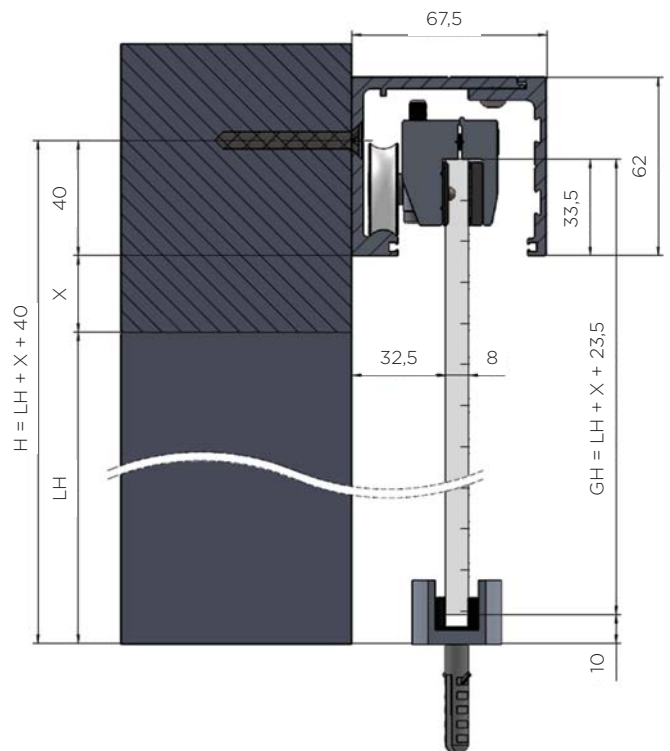

1 SET DRSNEGA OKOVJA SALYUT SESTAVLJA:

IZVRTINA V STEKLO:

RAZLAGA POJMOV:

- GW = širina stekla
- GH = višina stekla
- H = višina od tal do centra lukenj v vodilu
- LH = svetla višina odprtine v steni
- LW = svetla širina odprtine v steni
- X = razdalja med pokrovnim pokrovom in vrhom luknje v steni
- višina stekla: $GH = LH + X + 23,5$
- širina stekla: $GW = LW + 100$

IZVRTINA V STEKLO:

LASTNOSTI:

- uporaba: za steklena drsna vrata v pisarnah, trgovinah...
- maksimalna obremenitev: 120 kg
- debelina stekla: 8 - 10 mm
- za širino vrat: 960 - 1060 mm
- material: nerjaveče jeklo 304