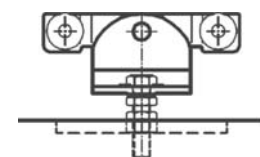

Šifra	Naziv	L (mm)	B (mm)	H1 (mm)	D (mm)
090740	193 Povezovalo vrat in kotalnika	100	20	8	M10
090741	393 Povezovalo vrat in kotalnika	160	24	11	M12
090472	493 Povezovalo vrat in kotalnika	210	30	15	M16

Pri povezovalcu vrat za vodilo 193 so koti povezovalca zaobljeni (imajo radij), pri povezovalcih za druga vodila pa so pravokotni kot prikazuje slika.