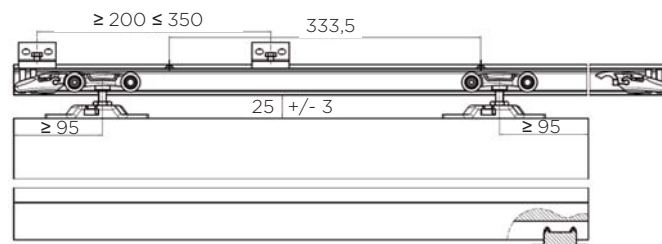

ZAPIRANJE BREZ MEHKEGA ZAPIRANJA

ABS + NAVADEN ZAUSTAVLJALEC