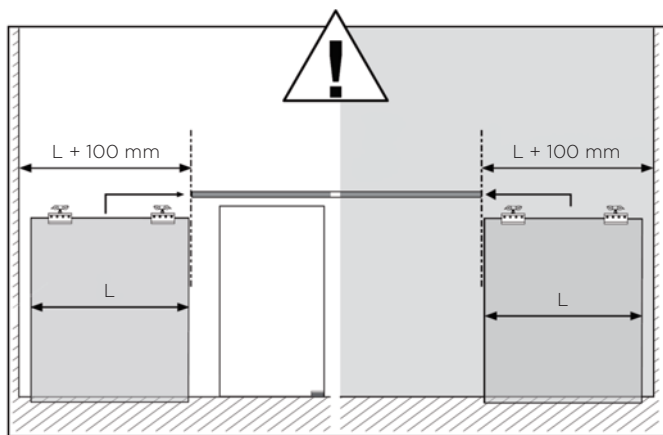

RAZLAGA POJMOV:

- GW = širina stekla
- GH = višina stekla
- H = višina od tal do centra lukenj v vodilu
- LH = svetla višina odprtine v steni
- LW = svetla širina odprtine v steni
- X = razdalja med pokrovnim pokrovom in vrhom luknje v steni
- višina stekla: $GH = LH + X + 30$
- širina stekla: $GW = LW + 50$