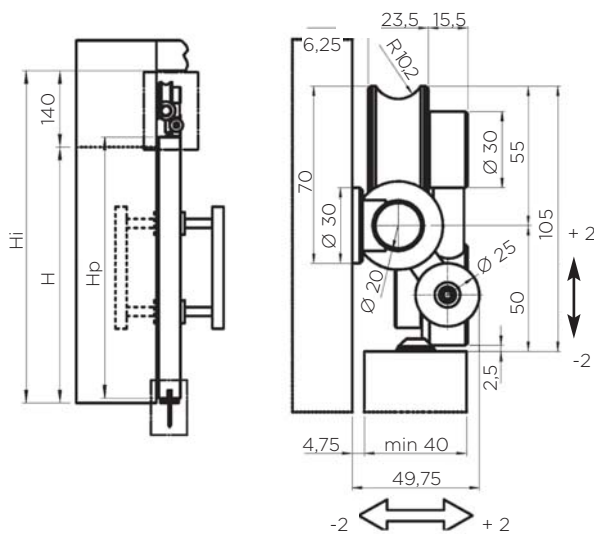

EXTERUS - LESENA VRATA

KOBLENZ

EXTERUS - VODILO ZA LESENA DRсна VRATA