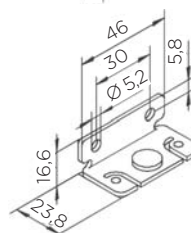

HELM 53 - VODILO ZA LESENA DRSNA VRATA

par kotalnikov je na voljo le v kompletu z zaustavljalci in usmernim čepom
(šifra: **090378**)