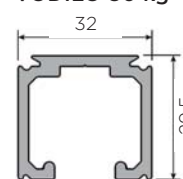

VODILO 80 kg