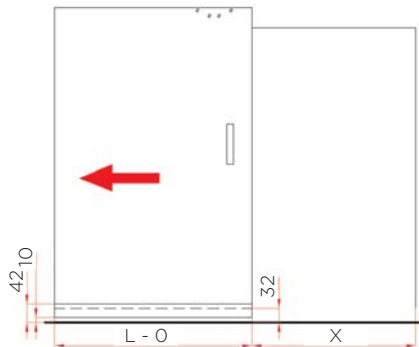

MAGIC 2 - STEKLENA VRATA

LEVO ODPIRANJE