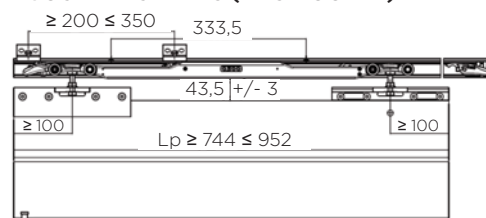

ZAPIRANJE BREZ MEHKEGA ZAPIRANJA

ABS + NAVADEN ZAUSTAVLJALEC

VODILO 80 kg

ABS + ABS

DVOSTRANSKI ABS (ABS DOUBLE)

Šifra	Naziv
091920	0500 1 Vodilo ALU 80 kg
092010	1760/2 Garnitura kotalnikov steklo 8/10/12mm 80/120kg
091917	1760/2 Garnitura kotalnikov steklo 1*ABS 80kg
091918	1760/2 Garnitura kotalnikov steklo dvostranski ABS 80kg
091919	1760/2 Garnitura kotalnikov steklo 2*ABS 80kg
091907	0500 A 300 ALU maska 102mm 3m
091908	0500 A 400 ALU maska 102mm 4m
091910	0500 61 Zaključek za ALU vodilo L+D
091912	0500 64 Zaključek za masko 102mm L+D