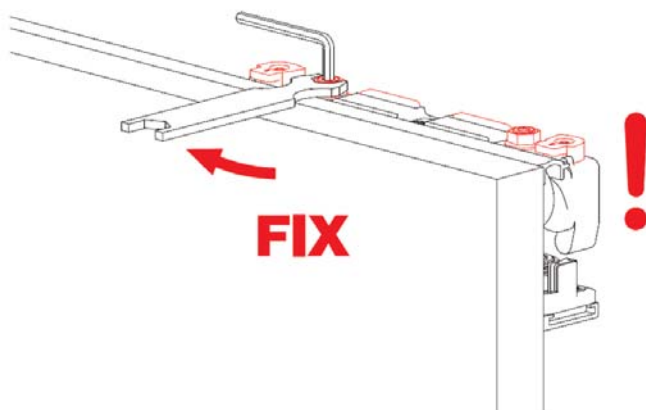

MAGIC 2 - STEKLENA VRATA

MONTAŽA

samo - aktivacijski sistem mehkega zapiranja

MAGIC 2 - STEKLENA VRATA

MONTAŽA

nastavitev vrat

po potrebi lahko nastavite pozicijo sistema mehkega zapiranja

zategnite po montaži