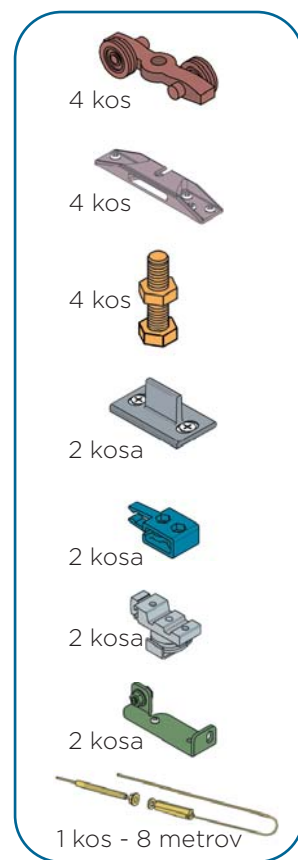

KOBLENZ 550 - LESENA VRATA

550 - VODILO ZA DRSNA VRATA S SIMULTANIM ODPIRANJEM

kit (garnitura) kotalnikov za dvokrilna vrata