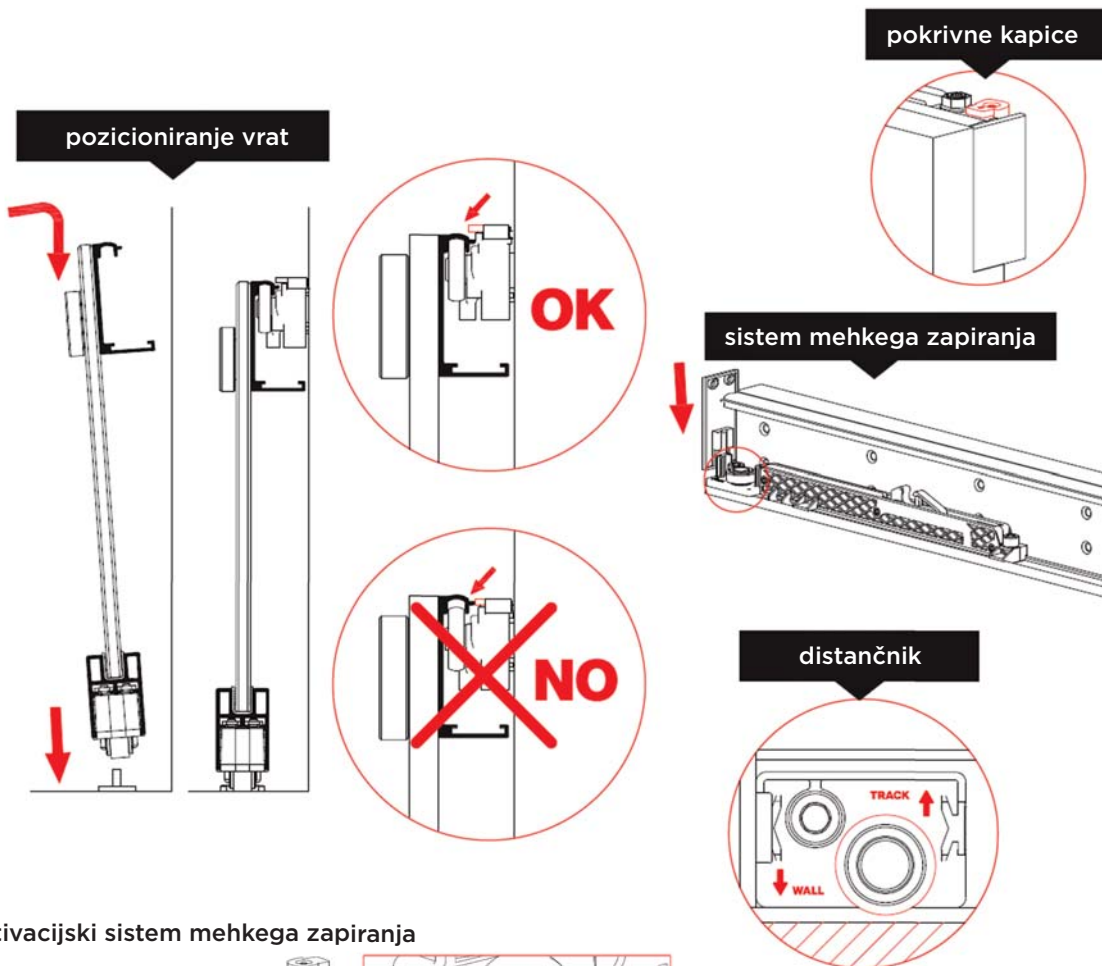

MAGIC 2 - STEKLENA VRATA

MONTAŽA

samo - aktivacijski sistem mehkega zapiranja

MAGIC 2 - STEKLENA VRATA

MONTAŽA

nastavitev vrat

po potrebi lahko nastavite pozicijo sistema mehkega zapiranja

zategnite po montaži