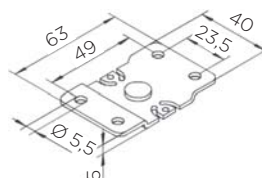

šifra: **090355** - stenski pritrdilec 61/01