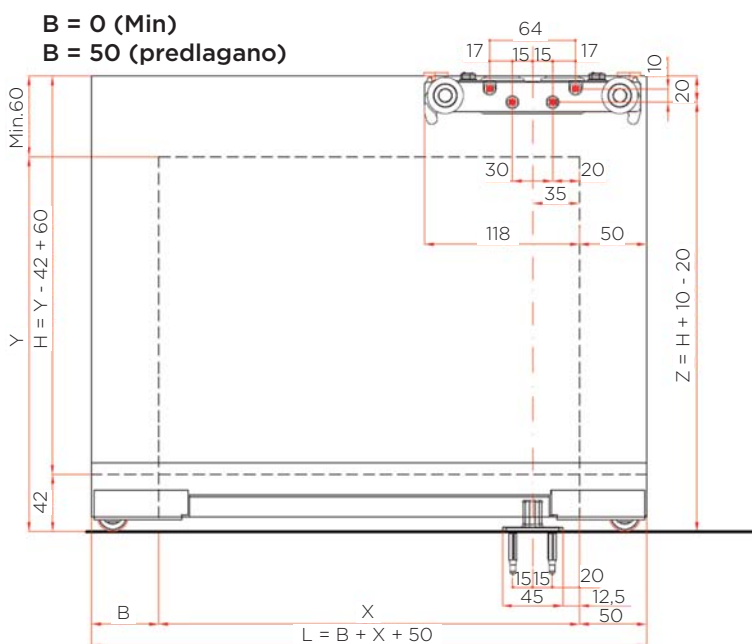

MAGIC 2 STEKLENA VRATA - SHEMA

MONTAŽA - REZANJE PROFILOV

OPIS MERITEV ZA VRTANJE V STEKLO

MAGIC 2 - STEKLENA VRATA

POLOŽAJ ODPIRANJA 1

LEVO ODPIRANJE

DESNO ODPIRANJE

MAGIC2/1100 B = 0
X = Min. 800 (L = 850)
X = Max. 1050 (L = 1100)

MAGIC2/1800 B = 0
X = Min. 800 (L = 850)
X = Max. 1750 (L = 1800)

MAGIC2/1100 B = 50
X = Min. 800 (L = 900)
X = Max. 1000 (L = 1100)

MAGIC2/1800 B = 50
X = Min. 800 (L = 900)
X = Max. 1700 (L = 1800)

POLOŽAJ ODPIRANJA 2