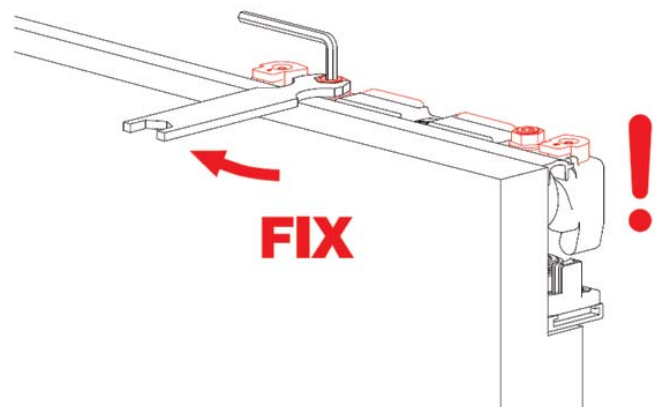

nastavitev sistema proti skakanju vrat

nastavitev vrat

po potrebi lahko nastavite pozicijo sistema mehkega zapiranja

zategnite po montaži

KOBLENZ 40 - LESENA VRATA

40 - VODILO ZA DRсна VRATA

garnitura kotalnikov