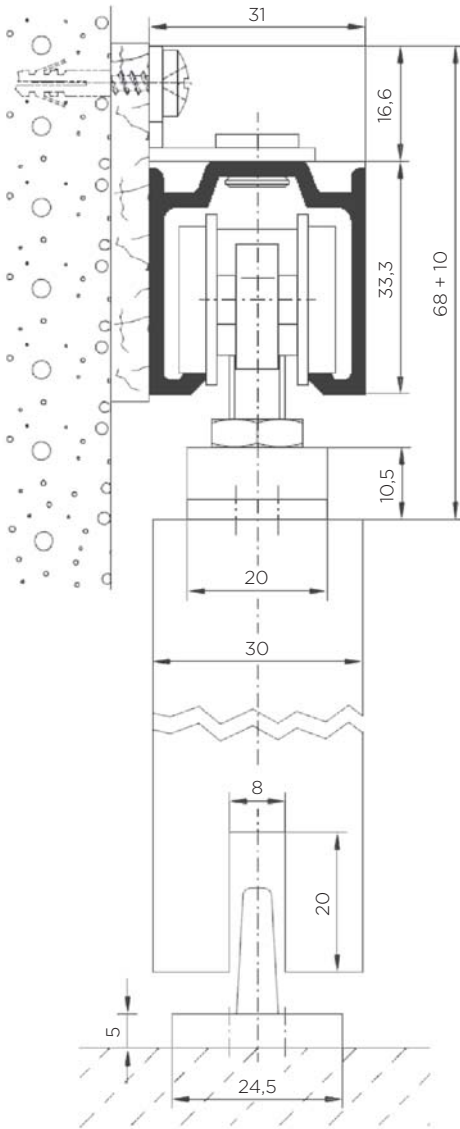

HELM 73 - VODILO ZA LESENA DRSNA VRATA

73 - VODILO ZA ENOJNA LESENA DRSNA VRATA DO TEŽE 80 kg

Šifra	Naziv
090353	60 nosilno vodilo HELM
090379	73 kotalnik - garnitura HELM
090355	61/01 stenski pritrdilec HELM
090356	61/02 stropni pritrdilec HELM
090088	214 usmerni čep HELM
090085	14R usmerni čep HELM
090361	65P zaustavljalcec HELM
090363	8003 zaustavljalcec iz gume HELM

TEHNIČNE LASTNOSTI:

Maksimalna dolžina vodil je 6,0 m od katere vam lahko odrežemo 2,0 m, 3,0 m ali 4,0 m vodila.

Maksimalna obremenitev vodila: 80 kg

GARNITURA KOTALNIKOV (ŠIFRA: 090379) VSEBUJE:

- 2 x kotalnik za vratno krilo do teže 80 kg (komplet za eno vratno krilo)
- 2 x zaustavljalcec za vrata - 090361
- 1 x usmerni čep - 090088
- 1 x gumiran zaustavljalcec za vrata - 090363