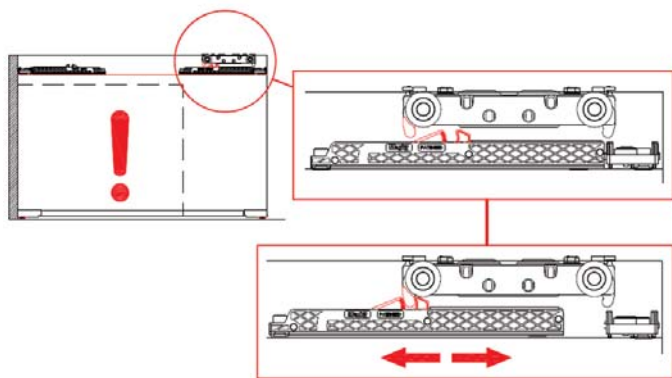

MAGIC 2 - STEKLENA VRATA

MONTAŽA

samo - aktivacijski sistem mehkega zapiranja

MAGIC 2 - STEKLENA VRATA

MONTAŽA

nastavitev vrat

po potrebi lahko nastavite pozicijo sistema mehkega zapiranja

zategnite po montaži