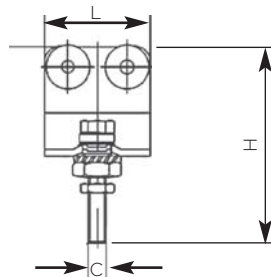

HELM - VODILA ZA TEŽKA DRSNA VRATA

KOTALNIK ZA VODILO 100, 300 IN 400

Šifra	Naziv	L (mm)	H (mm)	C (mm)	H1 (mm)	Spur (mm)	max. obremenitev (kg) na kos
090595	186 Kotalnik Helm	50	99,5	M10	54 + 12	21,4	45
090596	386 Kotalnik Helm	68	124,5	M12	63 + 13	26	85
090597	486 Kotalnik Helm	90	146	M16	76 + 13	33	150