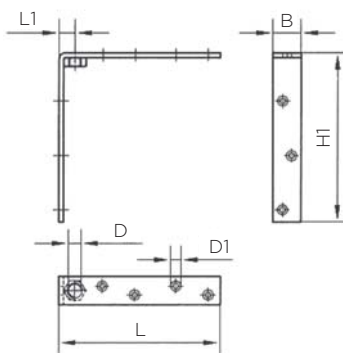

HELM - VODILA ZA TEŽKA DRSNA VRATA

KOTNI PRITRDILEC

Šifra	Naziv	H1 (mm)	B (mm)	L (mm)	L1 (mm)	D (mm)	D1 (mm)
090760	194 Kotni pritrđilec Helm	124	20	124	15	M10	4,8
090761	394 Kotni pritrđilec Helm	158	30	158	20	M12	5,4
090495	494 Kotni pritrđilec Helm	210	35	200	20	M16	7