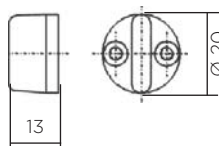

šifra: **090356** - stropni pritrdilec 61/02