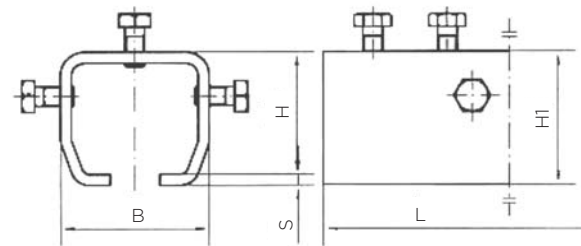

SPOJNIK ZGORNJEGA VODILA

Šifra	Naziv	H (mm)	H1 (mm)	B (mm)	S (mm)	L (mm)
090510	1103 Spojnik Helm	33	36	38	3	85
090511	1303 Spojnik Helm	39,5	43,5	50	4	120
090512	1403 Spojnik Helm	50,4	54,9	60	4,5	150