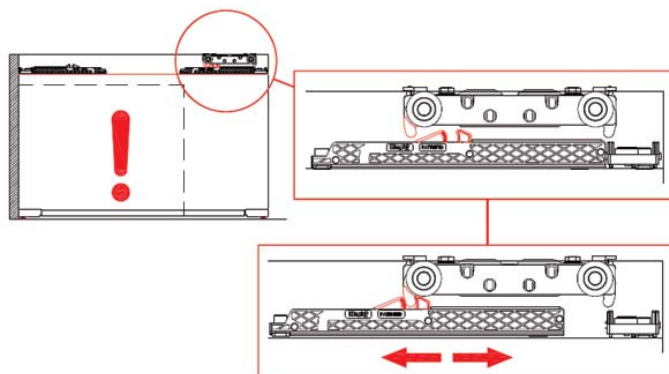

MAGIC2/1800 B = 50
X = Min. 680 (L = 900)
X = Max. 1580 (L = 1800)

OPIS MERITEV ZA VRATA

MAGIC 2 - LESENA VRATA

MONTAŽA

samo - aktivacijski sistem mehkega zapiranja

MAGIC 2 - LESENA VRATA

MONTAŽA

nastavitev višine

nastavitev sistema proti skakanju vrat

nastavitev vrat

po potrebi lahko nastavite pozicijo sistema mehkega zapiranja

zategnite po montaži

KOBLENZ 40 - LESENA VRATA

40 - VODILO ZA DRсна VRATA

garnitura kotalnikov