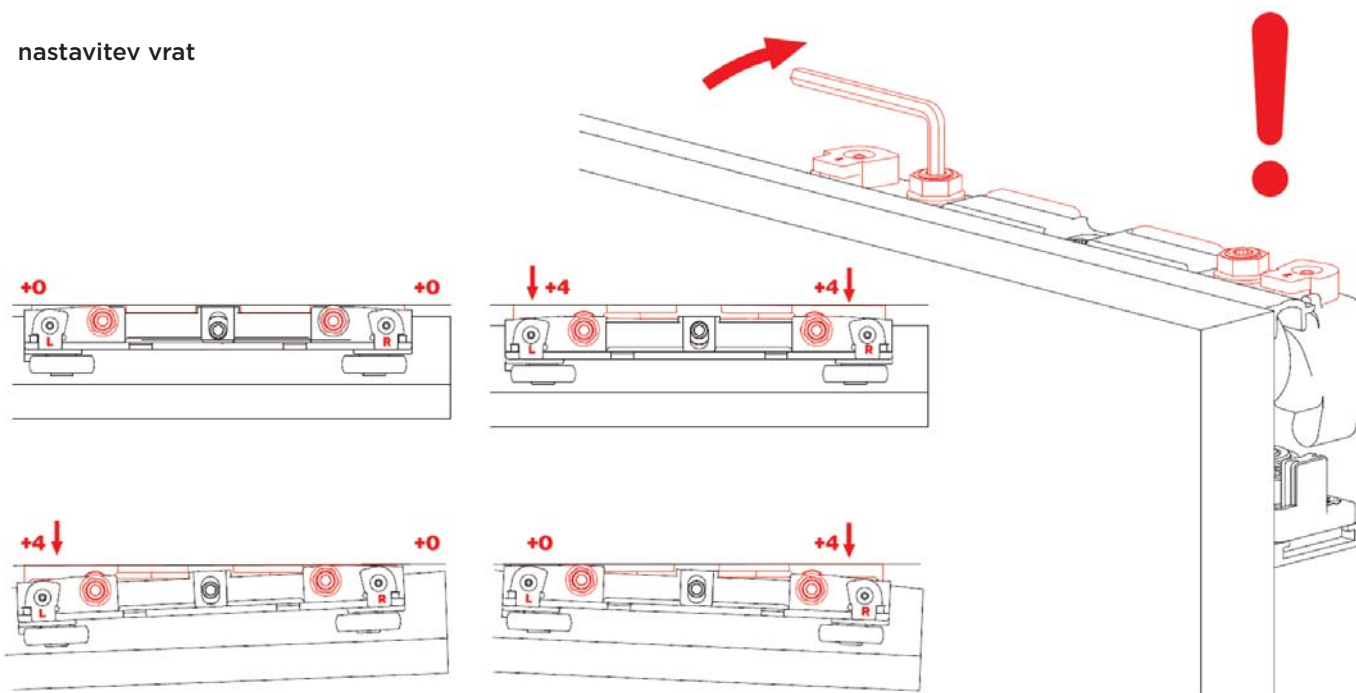

MAGIC 2 - STEKLENA VRATA

MONTAŽA

samo - aktivacijski sistem mehkega zapiranja

MAGIC 2 - STEKLENA VRATA

MONTAŽA

nastavitev vrat

po potrebi lahko nastavite pozicijo sistema mehkega zapiranja

zategnite po montaži