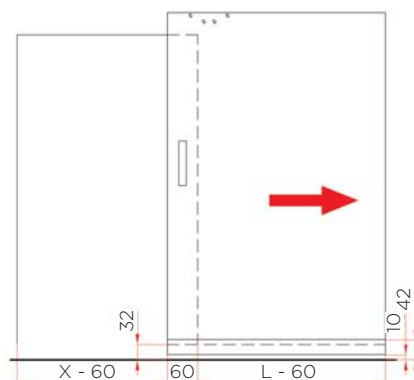

DESNO ODPIRANJE