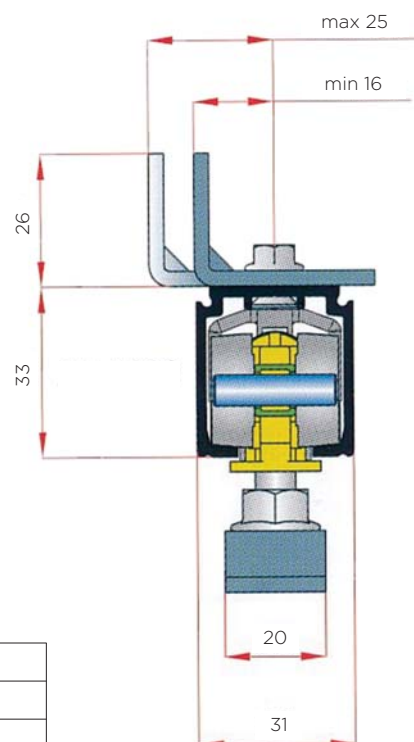

TERNO - VODILO ZA LESENA DRSNA VRATA

GARNITURE VODIL S SISTEMOM MEHKEGA ZAPIRANJA

Dolžina vodila (mm)	Širina vrat: min. - max. (mm)	Teža vrat (kg)
1650 mm	850 - 950	40
2000 mm	960 - 1100 mm	40

Šifra	Naziv
092233	1672G/165/CON Vodilo kpl. 1,65 m SOFT CL
092234	1672G/200/CON Vodilo kpl. 2 m SOFT CL

KOMPLET SESTAVLJA:

- vodilo izbrane dolžine - 1.65 m ali 2 m
- kotalniki za težo vrat - 40 kg
- sistem za mehko zapiranje vrat
- kotniki za pritrditev na steno