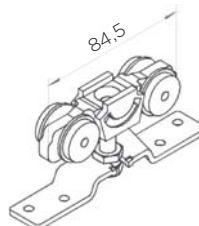

par kotalnikov je na voljo le v kompletu z zaustavljalci in usmernim čepom
(šifra: 090379)