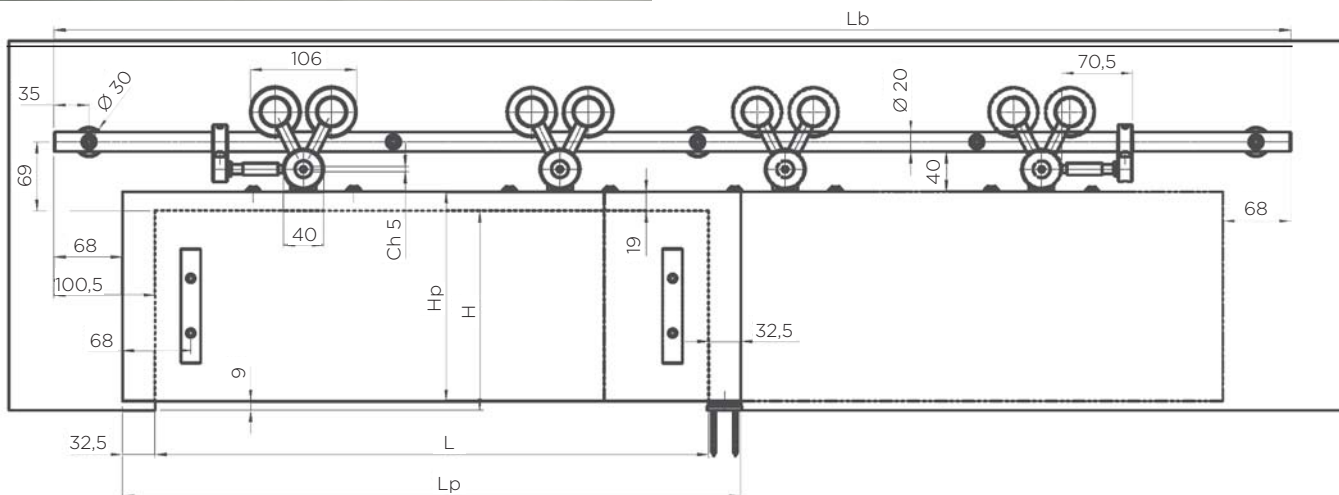

EXTERUS - LESENA VRATA

KOBLENZ

EXTERUS - VODILO ZA LESENA DRсна VRATA