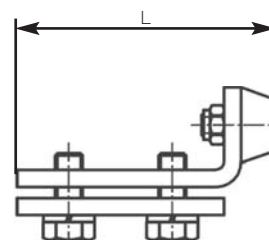

ZAUSTAVLJALEC ZA VODILO 100, 300 IN 400

zaustavljalac za vodilo 300, 400 in 500

Šifra	Naziv	L (mm)
090574	100P Zaustavljalac Helm	25,5
090575	300P Zaustavljalac Helm	70
090576	400P Zaustavljalac Helm	75