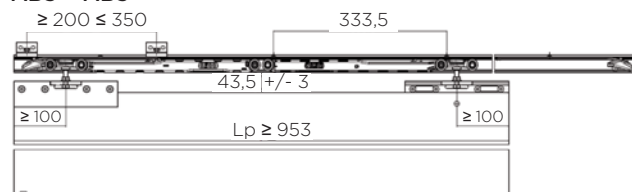

ZAPIRANJE BREZ MEHKEGA ZAPIRANJA

ABS + NAVADEN ZAUSTAVLJALEC

VODILO 80 kg

ABS + ABS

DVOSTRANSKI ABS (ABS DOUBLE)

Šifra	Naziv
091920	0500 1 Vodilo ALU 80 kg
092010	1760/2 Garnitura kotalnikov steklo 8/10/12mm 80/120kg
091917	1760/2 Garnitura kotalnikov steklo 1*ABS 80kg
091918	1760/2 Garnitura kotalnikov steklo dvostranski ABS 80kg
091919	1760/2 Garnitura kotalnikov steklo 2*ABS 80kg
091907	0500 A 300 ALU maska 102mm 3m
091908	0500 A 400 ALU maska 102mm 4m
091910	0500 61 Zaključek za ALU vodilo L+D
091912	0500 64 Zaključek za masko 102mm L+D