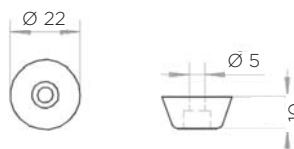

šifra: **090085** - usmerni čep 14R