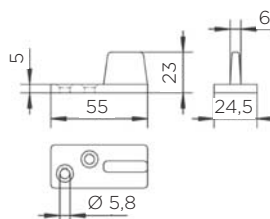

HELM 53 - VODILO ZA LESENA DRSNA VRATA

par kotalnikov je na voljo le v kompletu z zaustavljalci in usmernim čepom
(šifra: **090378**)