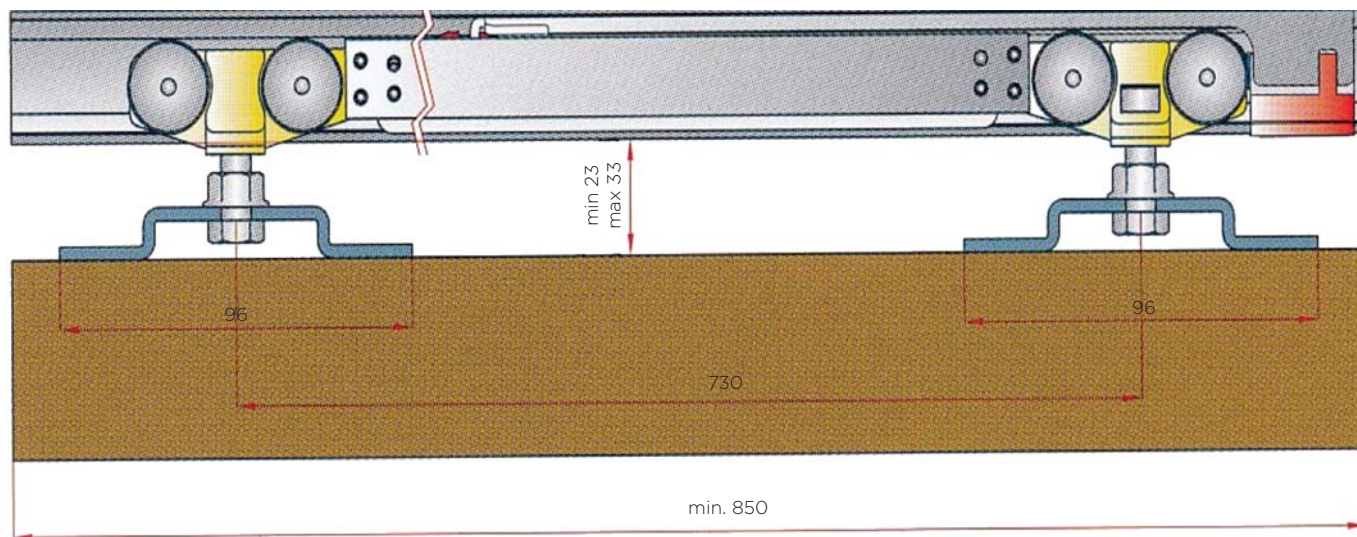

TERNO - VODILO ZA LESENA DRSNA VRATA

GARNITURE VODIL S SISTEMOM MEHKEGA ZAPIRANJA

Dolžina vodila (mm)	Širina vrat: min. - max. (mm)	Teža vrat (kg)
1650 mm	850 - 950	40
2000 mm	960 - 1100 mm	40

Šifra	Naziv
092233	1672G/165/CON Vodilo kpl. 1,65 m SOFT CL
092234	1672G/200/CON Vodilo kpl. 2 m SOFT CL

KOMPLET SESTAVLJA:

- vodilo izbrane dolžine - 1.65 m ali 2 m
- kotalniki za težo vrat - 40 kg
- sistem za mehko zapiranje vrat
- kotniki za pritrditev na steno