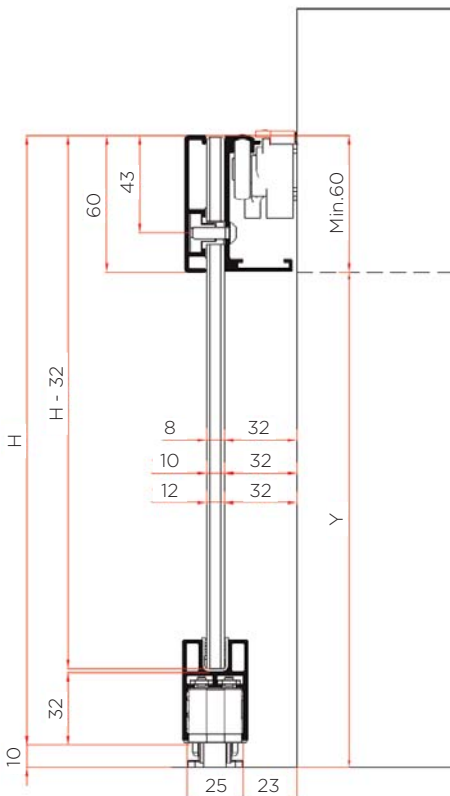

OPIS MERITEV ZA VRATA