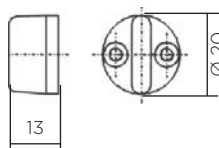

šifra: **090356** - stropni pritrdilec 61/02