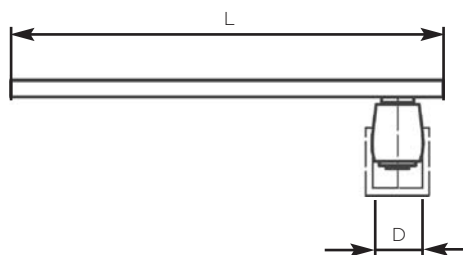

SPODNJI USMERNIK - RAVNI

Šifra	Naziv	L (mm)	D (mm)
090899	349F Spodnji usmernik Helm	160	19