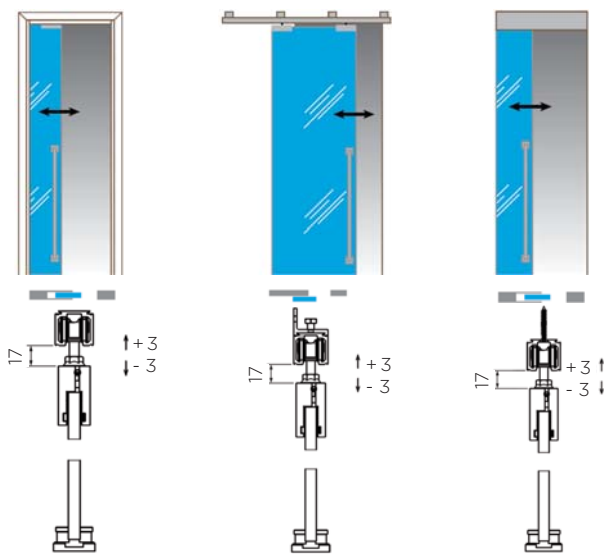

DVOSTRANSKI ABS (ABS DOUBLE)

Šifra	Naziv
091920	0500 1 Vodilo ALU 80 kg
092010	1760/2 Garnitura kotalnikov steklo 8/10/12mm 80/120kg
091917	1760/2 Garnitura kotalnikov steklo 1*ABS 80kg
091918	1760/2 Garnitura kotalnikov steklo dvostranski ABS 80kg
091919	1760/2 Garnitura kotalnikov steklo 2*ABS 80kg
091907	0500 A 300 ALU maska 102mm 3m
091908	0500 A 400 ALU maska 102mm 4m
091910	0500 61 Zaključek za ALU vodilo L+D
091912	0500 64 Zaključek za masko 102mm L+D