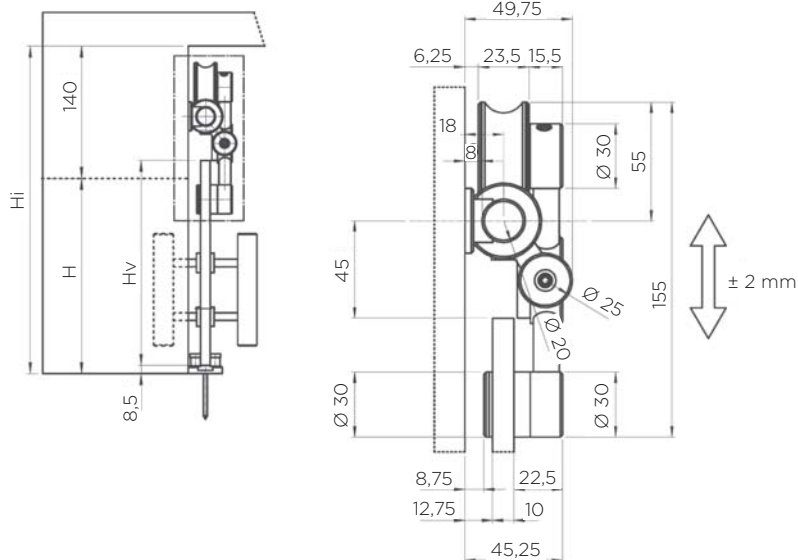

EXTERUS - STEKLENA VRATA

EXTERUS - VODILO ZA STEKLENA DRсна VRATA

varnostni zatič