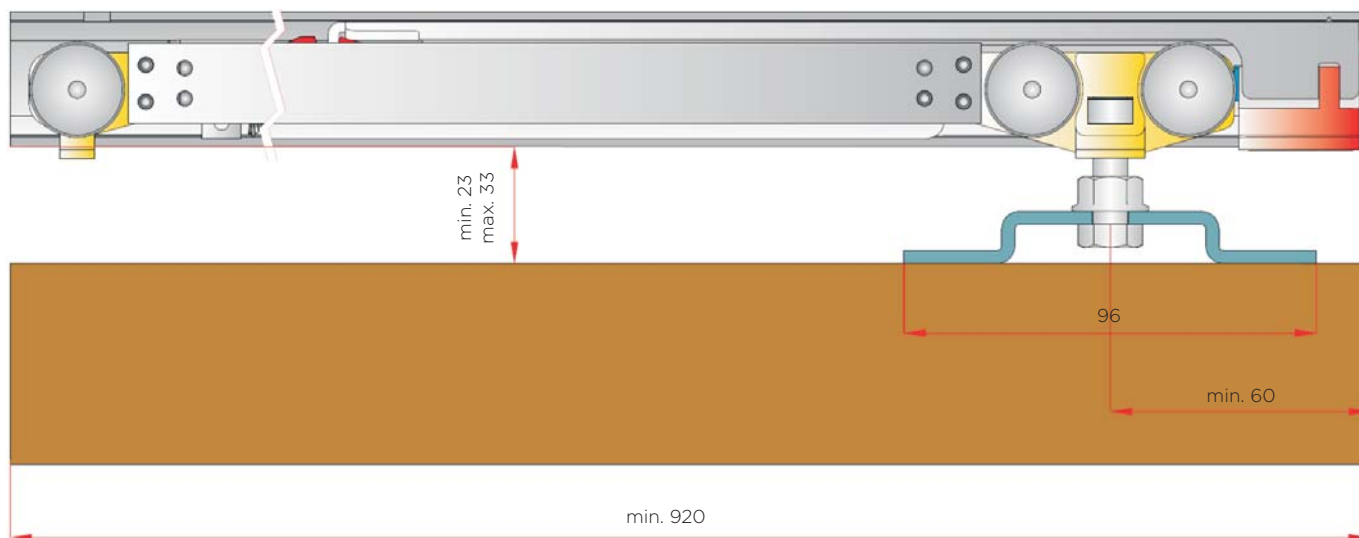

TERNO - VODILO ZA LESENA DRSNA VRATA

GARNITURE VODIL S SISTEMOM MEHKEGA ZAPIRANJA

Dolžina vodila (mm)	Širina vrat: min. - max. (mm)
2000 mm	920 mm - 1100 mm
2500 mm	1110 mm - 1350 mm
3000 mm	1360 mm - 1600 mm

Šifra	Naziv
092161	1676G1676G/200C vodilo kpl. - 2,0 m soft closing - 40 kg
092162	1676G1676G/250C vodilo kpl. - 2,5 m soft closing - 40 kg
092163	1676G1676G/300C vodilo kpl. - 3,0 m soft closing - 40 kg
092164	1676Y1676Y/200C vodilo kpl. - 2,0 m soft closing - 80 kg
092165	1676Y1676Y/250C vodilo kpl. - 2,5 m soft closing - 80 kg

KOMPLET SESTAVLJA:

- vodilo izbrane dolžine - 2,0 m, 2,5 m ali 3,0 m
- kotalniki glede na težo vrat - 40 kg ali 80 kg
- sistem za mehko zapiranje vrat
- kotniki za pritrditev na steno