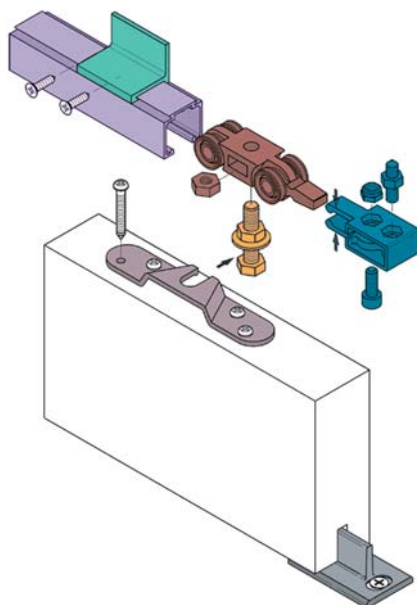

nastavitev sistema proti skakanju vrat

nastavitev vrat

po potrebi lahko nastavite pozicijo sistema mehkega zapiranja

zategnite po montaži

KOBLENZ 40 - LESENA VRATA

40 - VODILO ZA DRсна VRATA

garnitura kotalnikov

TEHNIČNE LASTNOSTI:

- namen: za viseča drsna vrata
- maks. obremenitev: 40 kg na vratno krilo
- zaustavljanje: zavora se z vijakom nastavi glede na težo vrat
- kotalniki: kotalniki so izdelani iz nylona in štirih koles z ležaji