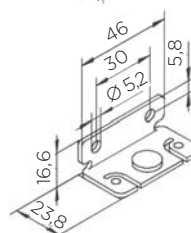

HELM 73 - VODILO ZA LESENA DRSNA VRATA

par kotalnikov je na voljo le v kompletu z zaustavljalci in usmernim čepom
(šifra: 090379)