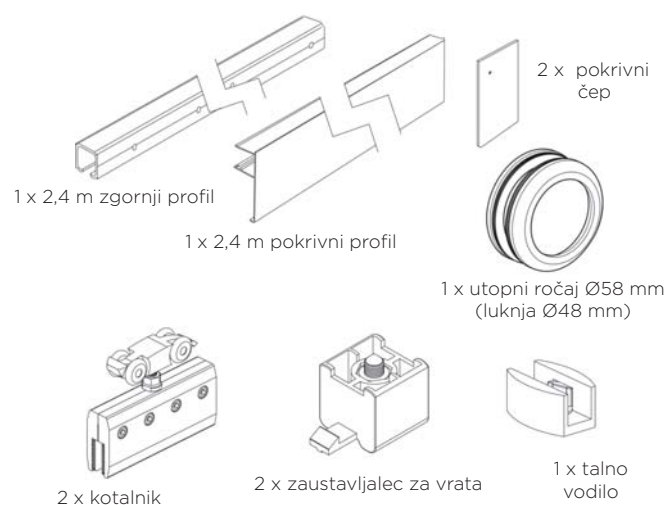

RAZLAGA POJMOV:

- GW = širina stekla
- GH = višina stekla
- H = višina od tal do centra lukenj v vodilu
- LH = svetla višina odprtine v steni
- LW = svetla širina odprtine v steni
- X = razdalja med pokrovnim pokrovom in vrhom luknje v steni
- višina stekla: $GH = LH + X + 30$
- širina stekla: $GW = LW + 50$