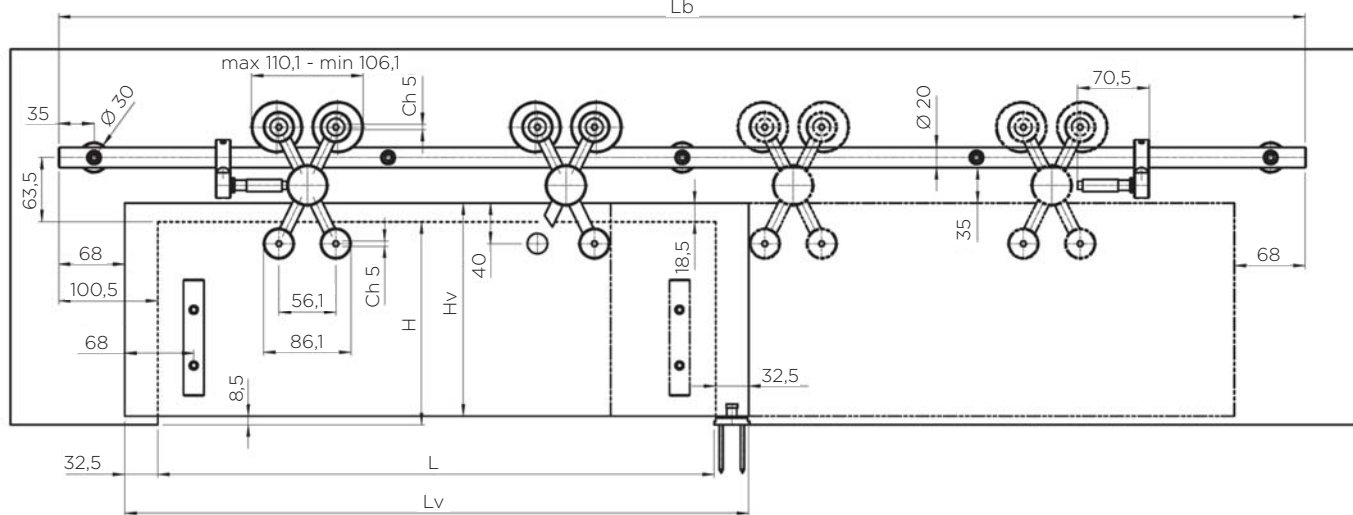

EXTERUS - STEKLENA VRATA

EXTERUS - VODILO ZA STEKLENA DRсна VRATA

varnostni zatič