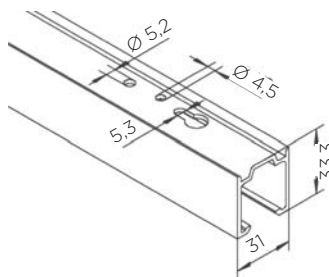

kotalnika za obremenitve do 40 kg (2 x 40 kg = 80 kg)