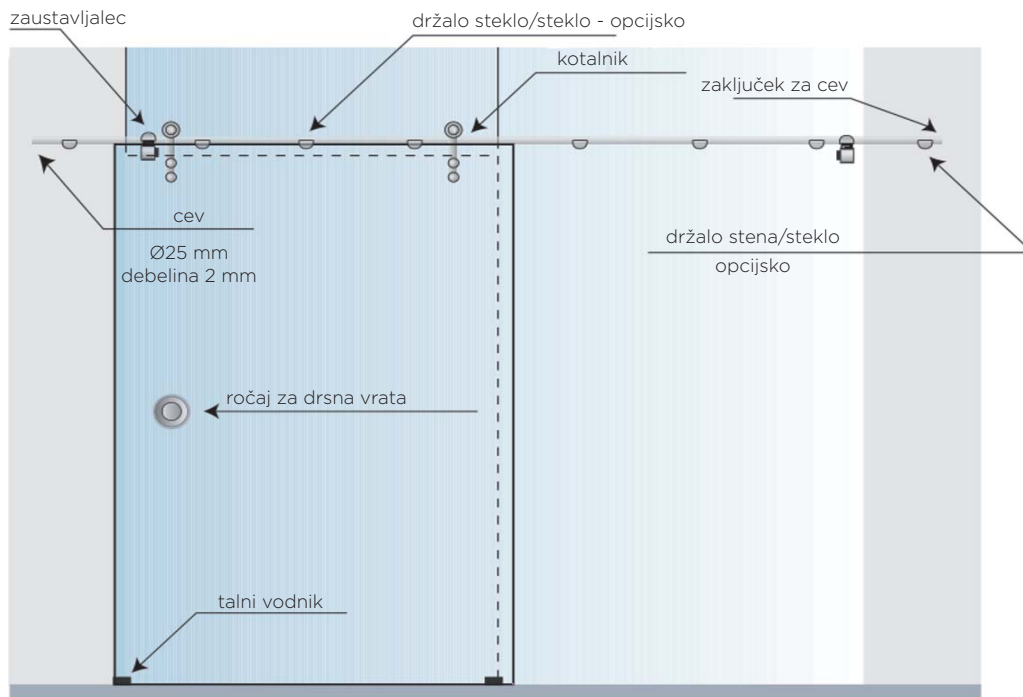

MIR - STEKLENA VRATA

DRSNI SISTEM "MIR" SS-304 ZA STEKLENA DRSNNA VRATA

1 SET VSEBUJE:

- 1 x cev Ø25 x 2050 mm
- 2 x kotalnik
- 2 x zaključek za Ø25 cev
- 1 x talni vodnik
- 2 x zaustavljaliec
- 1 x skica za montažo