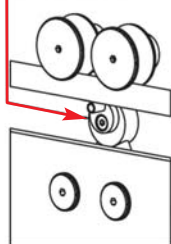

varnostni zatič