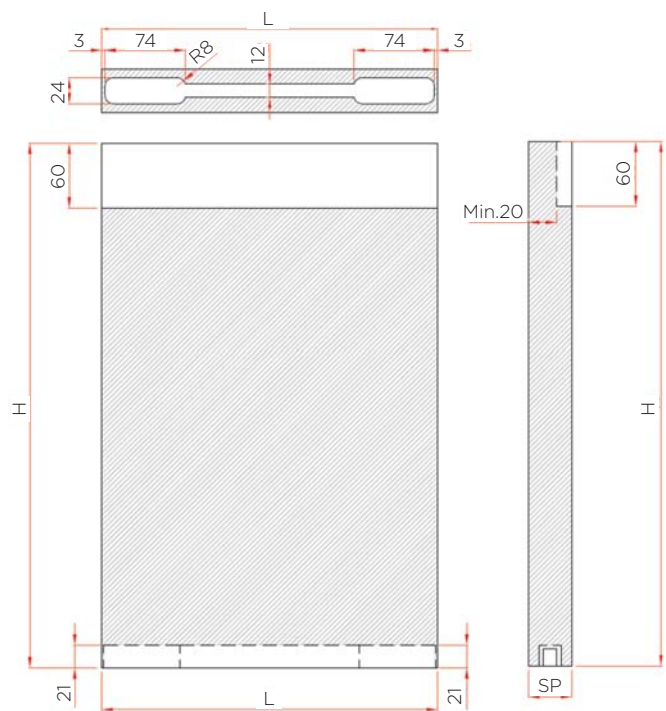

TEHNIČNE LASTNOSTI

- širina vrat (odprtina v steni): 680 - 1800 mm odvisno od sistema (magic2 1100 - magic2 1800) in načina montaže - glej tehnične risbe
- teža: max 80 kg
- višina vrat od dal: 10 mm
- vgrajen sistem mehkega zapiranja (soft closing)

ŠIFRE

Šifra	Naziv
092239	MAGIC 2 1100
092250	MAGIC 2 1800

MAGIC 2 - LESENA VRATA

MAGIC 2 - SHEMA

MONTAŽA - REZANJE PROFILOV

OPCIJA 1 - S POKRIVNIMI KAPICAMI

OPCIJA 2 - BREZ POKRIVNIH KAPIC

MAGIC 2 - LESENA VRATA

POLOŽAJ ODPIRANJA 1

LEVO ODPIRANJE

DESNO ODPIRANJE

B = 0 (Min)
B = 50 (predlagano)

MAGIC2/1100 B = 0
X = Min. 800 (L = 850)
X = Max. 1050 (L = 1100)

MAGIC2/1800 B = 0
X = Min. 800 (L = 850)
X = Max. 1750 (L = 1800)

MAGIC2/1100 B = 50
X = Min. 800 (L = 900)
X = Max. 1000 (L = 1100)

MAGIC2/1800 B = 50
X = Min. 800 (L = 900)
X = Max. 1700 (L = 1800)

POLOŽAJ ODPIRANJA 2

LEVO ODPIRANJE

DESNO ODPIRANJE

B = 0 (Min)
B = 50 (predlagano)