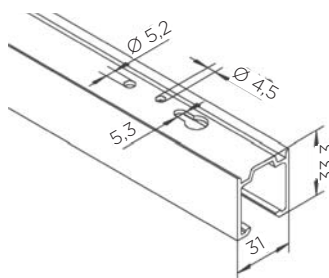

kotalnika za obremenitve do 25 kg (2 x 25 kg = 50 kg)