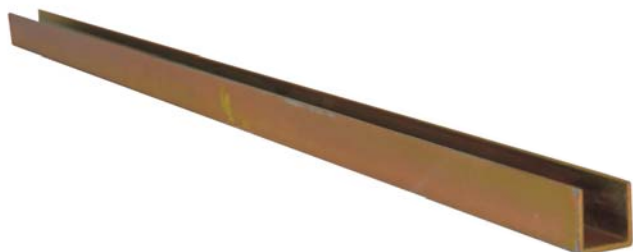

SPODNJE VODILO HELM

Vodilo 240
15 x 15 x 1 mm

Vodilo 340
25 x 25 x 2 mm

Vodilo 440
40 x 40 x 3 mm

Šifra	Naziv	max. dolžina (mm)
090850	240 Spodnje vodilo Helm	6000
090858	340 Spodnje vodilo Helm	6000
090583	440 Spodnje vodilo Helm	6000