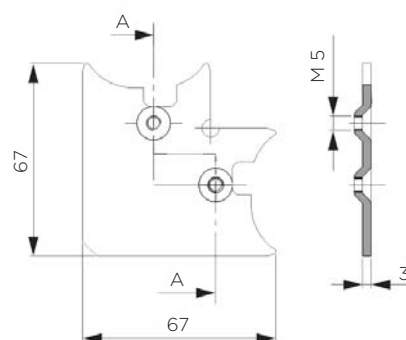

Šifra: 500001 - vogalnik za profil 5 x 2 cm