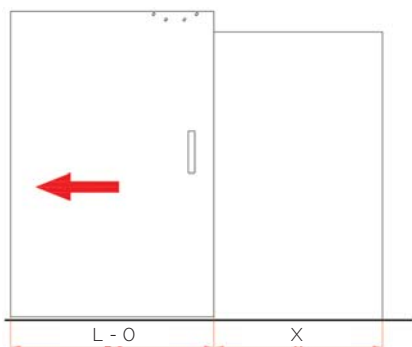

MAGIC2/1100 B = 50
X = Min. 800 (L = 900)
X = Max. 1000 (L = 1100)

MAGIC2/1800 B = 50
X = Min. 800 (L = 900)
X = Max. 1700 (L = 1800)

POLOŽAJ ODPIRANJA 2

LEVO ODPIRANJE

DESNO ODPIRANJE

B = 0 (Min)
B = 50 (predlagano)

MAGIC2/1100 B = 0
X = Min. 740 (L = 850)
X = Max. 990 (L = 1100)

MAGIC2/1800 B = 0
X = Min. 740 (L = 850)
X = Max. 1690 (L = 1800)

MAGIC2/1100 B = 50
X = Min. 740 (L = 900)
X = Max. 940 (L = 1100)

MAGIC2/1800 B = 50
X = Min. 740 (L = 900)
X = Max. 1640 (L = 1800)

MAGIC 2 - LESENA VRATA

POLOŽAJ ODPIRANJA 3

LEVO ODPIRANJE

DESNO ODPIRANJE

MAGIC2/1100 B = 0
X = Min. 680 (L = 850)
X = Max. 930 (L = 1100)

MAGIC2/1800 B = 0
X = Min. 680 (L = 850)
X = Max. 1630 (L = 1800)

MAGIC2/1100 B = 50
X = Min. 680 (L = 900)
X = Max. 880 (L = 1100)

MAGIC2/1800 B = 50
X = Min. 680 (L = 900)
X = Max. 1580 (L = 1800)

OPIS MERITEV ZA VRATA

MAGIC 2 - LESENA VRATA

MONTAŽA

samo - aktivacijski sistem mehkega zapiranja

MAGIC 2 - LESENA VRATA

MONTAŽA

nastavitev višine