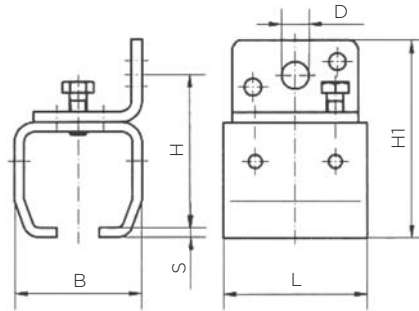

HELM - VODILA ZA TEŽKA DRSNA VRATA

STENSKI NOSILEC

Razmik med nosilci: cca. 75 cm

Šifra	Naziv	H (mm)	H1 (mm)	B (mm)	S (mm)	L (mm)	D (mm)
090541	101 Kotni prtdilec Helm	47	60	38	3	40	8
090542	301 Kotni prtdilec Helm	59	76	50	4	55	11
090543	401 Kotni prtdilec Helm	72	93	60	4,5	68	13