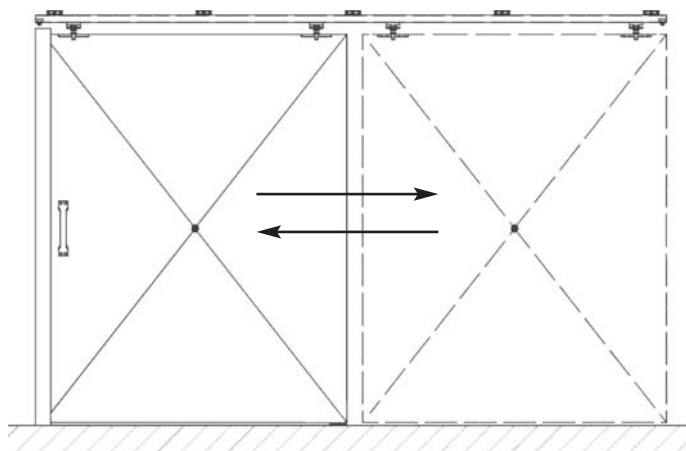

HELM 53 - VODILO ZA LESENA DRSNA VRATA

53 - VODILO ZA ENOJNA LESENA DRSNA VRATA DO TEŽE 50 kg

Šifra	Naziv
090353	60 nosilno vodilo HELM
090378	53 kotalnik - garnitura HELM
090355	61/01 stenski pritrdilec HELM
090356	61/02 stropni pritrdilec HELM
090088	214 usmerni čep HELM
090085	14R usmerni čep HELM
090361	65P zaustavljalec HELM
090363	8003 zaustavljalec iz gume HELM

Šifra	Naziv
090370	53 KPL.GRT. 1700 mm HELM (garnitura: vodilo + kotalniki)
090372	53 KPL.GRT. 2100 mm HELM (garnitura: vodilo + kotalniki)
090374	53 KPL.GRT. 2500 mm HELM (garnitura: vodilo + kotalniki)

TEHNIČNE LASTNOSTI:

Maksimalna dolžina vodil je 6,0 m od katere vam lahko odrežemo 2,0 m, 3,0 m ali 4,0 m vodila.

Maksimalna obremenitev vodila: 50 kg

GARNITURA KOTALNIKOV (ŠIFRA: 090378) VSEBUJE:

- 2 x kotalnik za vratno krilo do teže 50 kg (komplet za eno vratno krilo)
- 2 x zaustavljalec za vrata - 090361
- 1 x usmerni čep - 090088
- 1 x gumiran zaustavljalec za vrata - 090363

NA VOLJO 3 KOMPLETI:

Vodilo s pripadajočo garnituro kotalnikov in zaustavljalci je dobavljivo tudi v kompletih. Na voljo so trije kompleti, ki se razlikujejo po dolžini vodila, ki lahko meri: 1700 mm, 2100 mm ali 2500 mm.