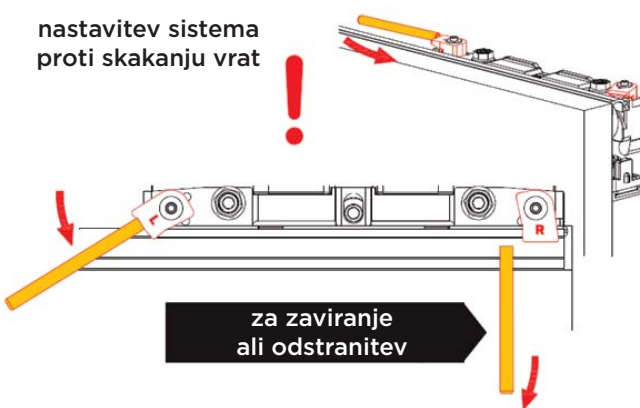

MAGIC 2 - STEKLENA VRATA

MONTAŽA

samo - aktivacijski sistem mehkega zapiranja

MAGIC 2 - STEKLENA VRATA

MONTAŽA

nastavitev vrat

po potrebi lahko nastavite pozicijo sistema mehkega zapiranja

zategnite po montaži