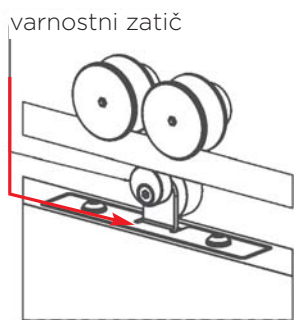

EXTERUS - LESENA VRATA

KOBLENZ

EXTERUS - VODILO ZA LESENA DRсна VRATA