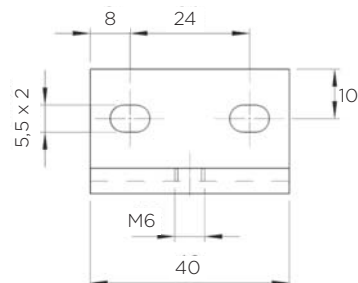

DODATNE INFORMACIJE:

Vodilo je na voljo v dveh kompletih. Dolžini kompletov, katerima je že priložena garnitura kotalnikov za eno vratno krilo, sta 1,6 m in 2,0 m. Maksimalna dolžina celega vodila je 6,0 m od katerega vam lahko odrežemo 2,0 m, 3,0 m ali 4,0 m vodila.