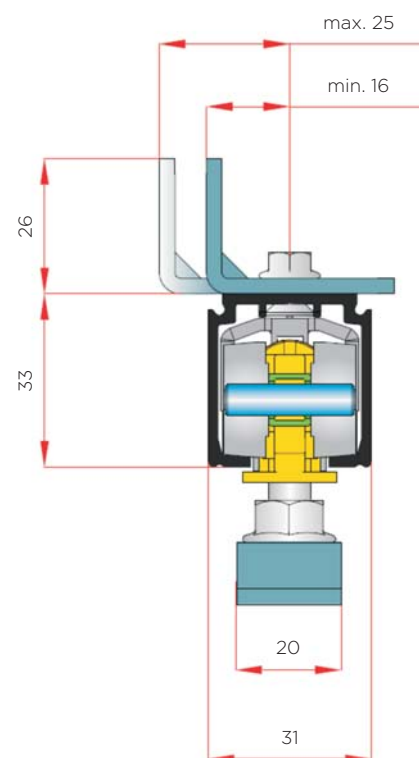

TERNO - VODILO ZA LESENA DRSNA VRATA

GARNITURE VODIL S SISTEMOM MEHKEGA ZAPIRANJA

Dolžina vodila (mm)	Širina vrat: min. - max. (mm)
2000 mm	920 mm - 1100 mm
2500 mm	1110 mm - 1350 mm
3000 mm	1360 mm - 1600 mm

Šifra	Naziv
092161	1676G1676G/200C vodilo kpl. - 2,0 m soft closing - 40 kg
092162	1676G1676G/250C vodilo kpl. - 2,5 m soft closing - 40 kg
092163	1676G1676G/300C vodilo kpl. - 3,0 m soft closing - 40 kg
092164	1676Y1676Y/200C vodilo kpl. - 2,0 m soft closing - 80 kg
092165	1676Y1676Y/250C vodilo kpl. - 2,5 m soft closing - 80 kg

KOMPLET SESTAVLJA:

- vodilo izbrane dolžine - 2,0 m, 2,5 m ali 3,0 m
- kotalniki glede na težo vrat - 40 kg ali 80 kg
- sistem za mehko zapiranje vrat
- kotniki za pritrditev na steno