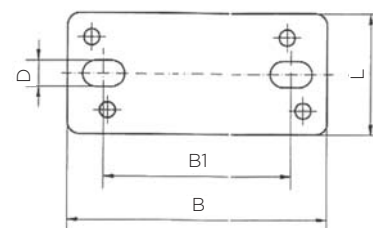

STROPNI PRITDILEC HELM

Šifra	Naziv	B (mm)	H (mm)	L (mm)	B1 (mm)	D (mm)	S (mm)
090549	102 Stropni pritrdilec Helm	90	39	40	63 ± 3,5	8,2	3
090550	302 Stropni pritrdilec Helm	115	49	50	80 ± 4	11	4
090551	402 Stropni pritrdilec Helm	130	59	60	94 ± 4	13	4,5