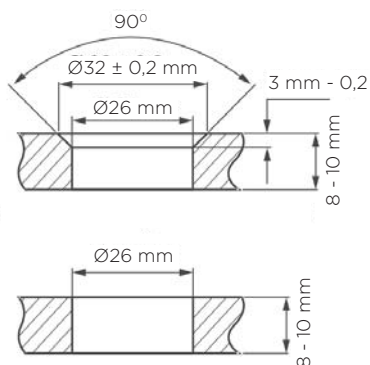

1 SET DRSNEGA OKOVJA SALYUT SESTAVLJA:

IZVRTINA V STEKLO:

RAZLAGA POJMOV:

- GW = širina stekla
- GH = višina stekla
- H = višina od tal do centra lukenj v vodilu
- LH = svetla višina odprtine v steni
- LW = svetla širina odprtine v steni
- X = razdalja med pokrovnim pokrovom in vrhom luknje v steni
- višina stekla: $GH = LH + X + 23,5$
- širina stekla: $GW = LW + 100$

IZVRTINA V STEKLO:

LASTNOSTI:

- uporaba: za steklena drsna vrata v pisarnah, trgovinah...
- maksimalna obremenitev: 120 kg
- debelina stekla: 8 - 10 mm
- za širino vrat: 960 - 1060 mm
- material: nerjaveče jeklo 304