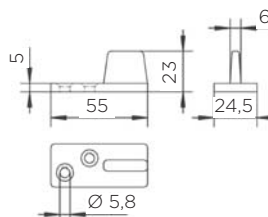

HELM 73 - VODILO ZA LESENA DRSNA VRATA

par kotalnikov je na voljo le v kompletu z zaustavljalci in usmernim čepom
(šifra: 090379)