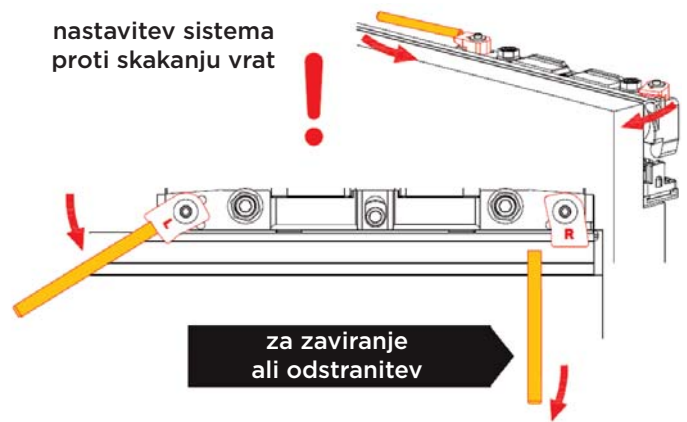

MAGIC2/1800 B = 50
X = Min. 680 (L = 900)
X = Max. 1580 (L = 1800)

OPIS MERITEV ZA VRATA

MAGIC 2 - LESENA VRATA

MONTAŽA

samo - aktivacijski sistem mehkega zapiranja

MAGIC 2 - LESENA VRATA

MONTAŽA

nastavitev višine

nastavitev sistema proti skakanju vrat

nastavitev vrat

po potrebi lahko nastavite pozicijo sistema mehkega zapiranja

zategnite po montaži

KOBLENZ 40 - LESENA VRATA

40 - VODILO ZA DRсна VRATA

garnitura kotalnikov