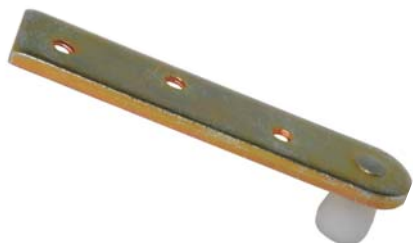

SPODNJI USMERNIK - RAVNI

Šifra	Naziv	L (mm)	D (mm)
090899	349F Spodnji usmernik Helm	160	19