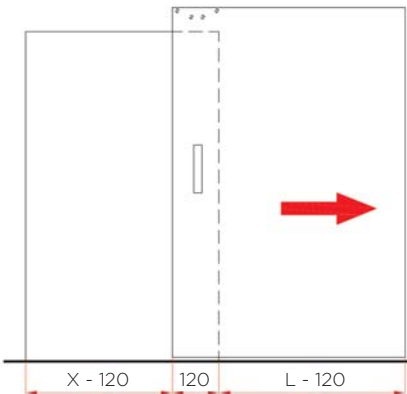

TEHNIČNE LASTNOSTI

- širina vrat (odprtina v steni): 680 - 1800 mm odvisno od sistema (magic2 1100 - magic2 1800) in načina montaže - glej tehnične risbe
- teža: max 80 kg
- višina vrat od dal: 10 mm
- vgrajen sistem mehkega zapiranja (soft closing)

POLOŽAJ ODPIRANJA 1

LEVO ODPIRANJE

DESNO ODPIRANJE

B = 0 (Min)
B = 50 (predlagano)

MAGIC2/1100 B = 0
X = Min. 800 (L = 850)
X = Max. 1050 (L = 1100)

MAGIC2/1800 B = 0
X = Min. 800 (L = 850)
X = Max. 1750 (L = 1800)

MAGIC2/1100 B = 50
X = Min. 800 (L = 900)
X = Max. 1000 (L = 1100)

MAGIC2/1800 B = 50
X = Min. 800 (L = 900)
X = Max. 1700 (L = 1800)

POLOŽAJ ODPIRANJA 2

LEVO ODPIRANJE

DESNO ODPIRANJE

B = 0 (Min)
B = 50 (predlagano)