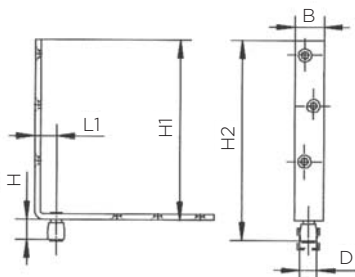

HELM - VODILA ZA TEŽKA DRSNA VRATA

SPODNJI KOTNI PRITRDILEC

Šifra	Naziv	H (mm)	H1 (mm)	H2 (mm)	B (mm)	L (mm)	L1 (mm)	D (mm)
090914	249 Spodnji kotni pritrdilec z pvc-ms kot.	14	124	138	20	124	15	12
090922	349 Spodnji kotni pritrdilec z mes.kot.	24,5	158	182,5	30	158	20	19
090581	449 Spodnji kotni pritrdilec z mes.kot.	36	210	246	35	200	20	32