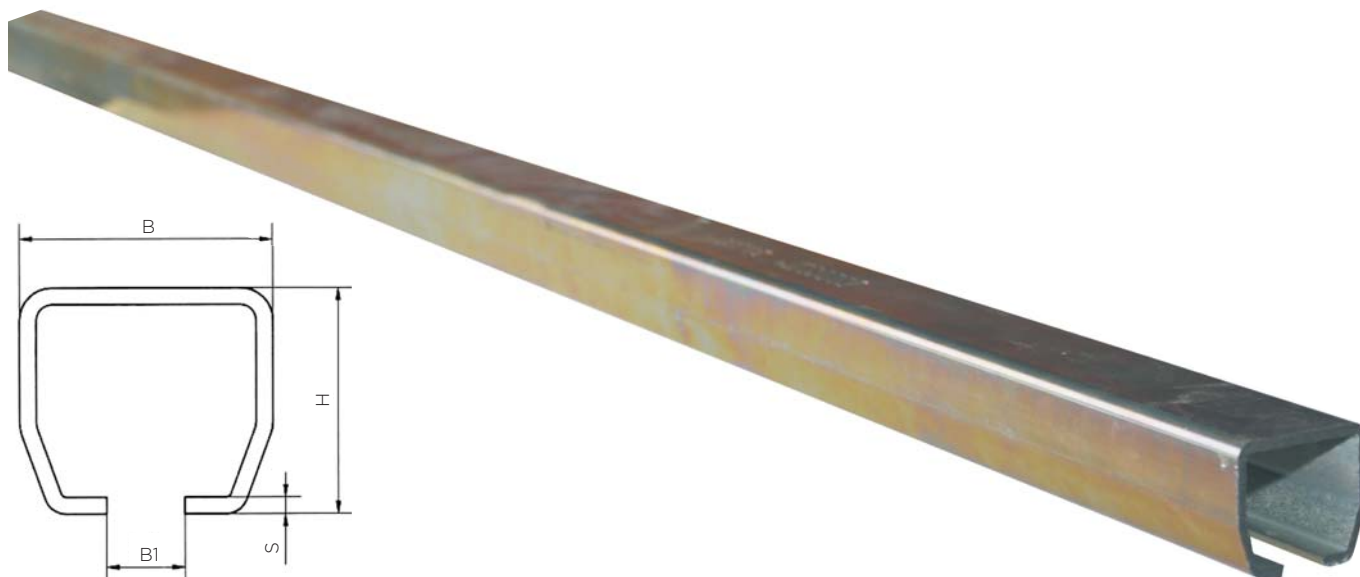

HELM - VODILA ZA TEŽKA DRSNA VRATA

VODILO ZA TEŽKA VRATA 100, 300 IN 400

Šifra	Naziv	B (mm)	H (mm)	B1 (mm)	S (mm)	max. dolžina (mm)
090489	100 Nosilno vodilo - Helm	30,0	28,0	8	1,75	6000
090490	300 Nosilno vodilo - Helm	40,0	35,0	11	2,75	6000
090491	400 Nosilno vodilo - Helm	48,5	43,5	15	3,20	6000

LASTNOSTI:

Maksimalna dolžina vodila je 6,0 m od katere vam lahko odrežemo 2,0 m, 3,0 m ali 4,0 m vodila.