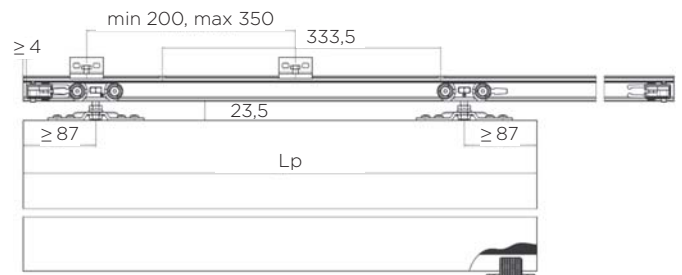

ZAPIRANJE BREZ MEHKEGA ZAPIRANJA