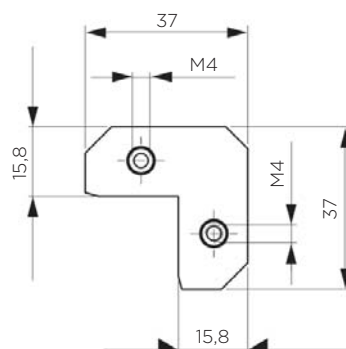

Šifra	Naziv	H (mm)	H1 (mm)	B (mm)	S (mm)	L (mm)
090517	1404 Objemka Helm	49,5	54	60	4,5	68

STARMAN

PROFIL ZA POHIŠTVENA VRATICA DIMENZIJE 20 X 20 mm

Šifra	Naziv
500003	D-80/21.20 alu profil 2 x 2 cm - sestavljen
500004	D-85/05.2120 vogalnik za profil 2 x 2 cm
500002	D-80/21.9004 tesnilo za alu profil

ALUMINIJASTI PROFILI

STARMAN

Šifra: 500003 - ALU profil 2 x 2 cm - sestavljen

Šifra: 500002 - tesnilo za ALU profil

Šifra: 500004 - vogalnik za profil 2 x 2 cm

STARMAN

PROFIL ZA POHIŠTVENA VRATICA DIMENZIJE 50 X 20 mm