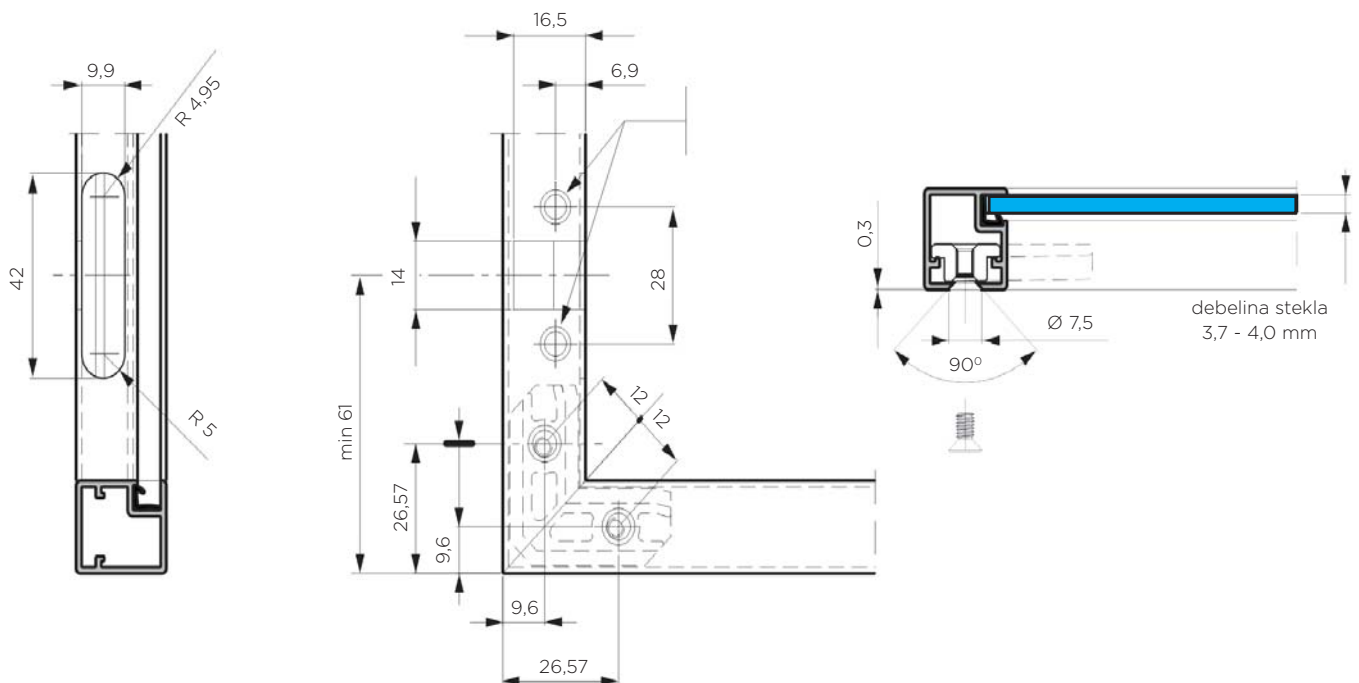

Šifra	Naziv	H (mm)	H1 (mm)	B (mm)	S (mm)	L (mm)
090517	1404 Objemka Helm	49,5	54	60	4,5	68

STARMAN

PROFIL ZA POHIŠTVENA VRATICA DIMENZIJE 20 X 20 mm

Šifra	Naziv
500003	D-80/21.20 alu profil 2 x 2 cm - sestavljen
500004	D-85/05.2120 vogalnik za profil 2 x 2 cm
500002	D-80/21.9004 tesnilo za alu profil