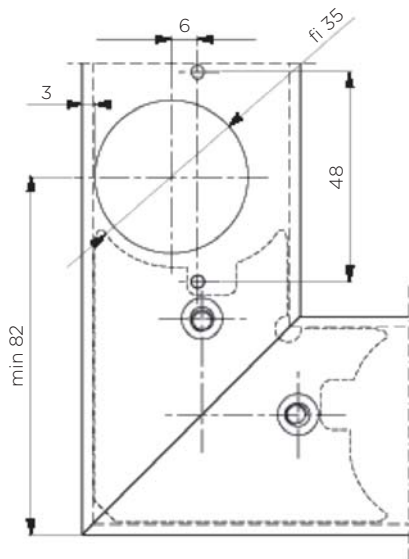

Šifra	Naziv	H (mm)	H1 (mm)	B (mm)	S (mm)	L (mm)
090517	1404 Objemka Helm	49,5	54	60	4,5	68

STARMAN

PROFIL ZA POHIŠTVENA VRATICA DIMENZIJE 20 X 20 mm

Šifra	Naziv
500003	D-80/21.20 alu profil 2 x 2 cm - sestavljen
500004	D-85/05.2120 vogalnik za profil 2 x 2 cm
500002	D-80/21.9004 tesnilo za alu profil

ALUMINIJASTI PROFILI

STARMAN

Šifra: 500003 - ALU profil 2 x 2 cm - sestavljen

Šifra: 500002 - tesnilo za ALU profil

Šifra: 500004 - vogalnik za profil 2 x 2 cm

STARMAN

PROFIL ZA POHIŠTVENA VRATICA DIMENZIJE 50 X 20 mm