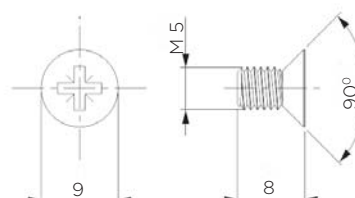

Šifra: 500001 - vogalnik za profil 5 x 2 cm