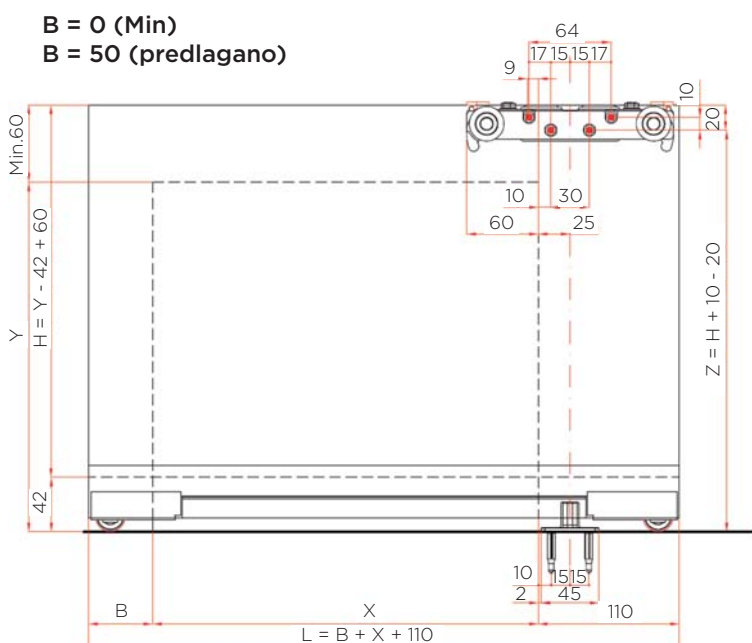

DESNO ODPIRANJE