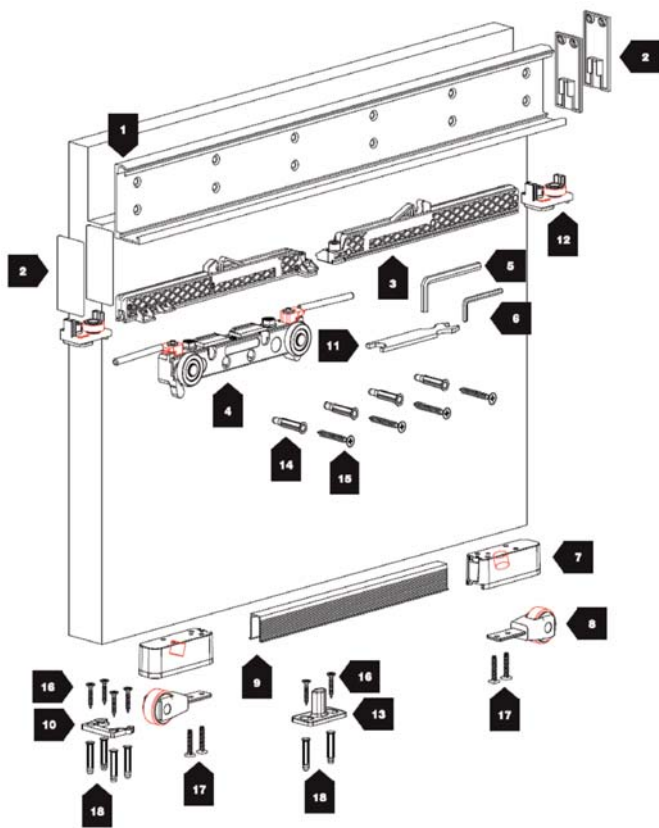

MAGIC 2 - LESENA VRATA

MAGIC 2 - SHEMA