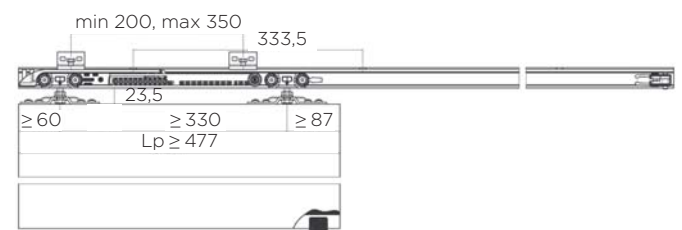

ABS + NAVADEN ZAUSTAVLJALEC