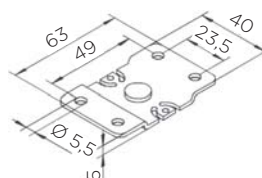

šifra: **090355** - stenski pritrdilec 61/01