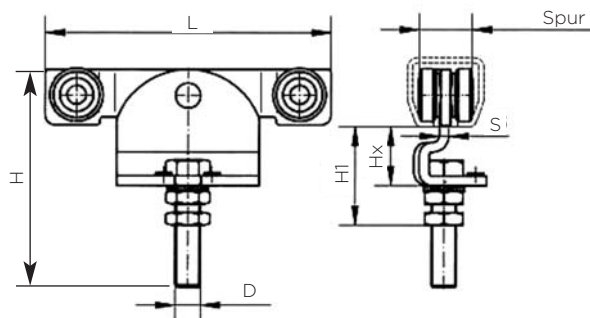

KOTALNIK ZA VODILO 100, 300 IN 400

Šifra	Naziv	L (mm)	H (mm)	D (mm)	Spur (mm)	S (mm)	Hx (mm)	H1 (mm)	max. obremenitev (kg) na kos
090688	191 Kotalnik Helm	105	84	M10	21,4	3	24	41 + 16	45
090683	391 Kotalnik Helm	136	116	M12	26	4,5	32	52 + 16	85
090684	491 Kotalnik Helm	180	136	M16	33	6	37	62 + 18	150