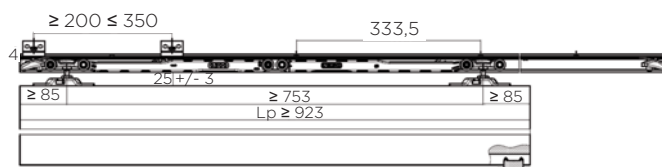

ABS + ABS

DVOSTRANSKI ABS (ABS DOUBLE)