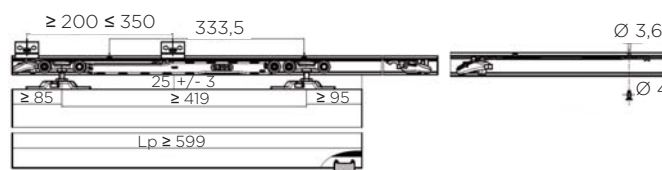

KOBLENZ 0500/80 - LESENA VRATA

KOBLENZ 0500/80

NOV SISTEM VODIL ZA LESENA DRSNNA VRATA Z MOŽNOSTJO MEHKEGA ZAPIRANJA ABS

LASTNOSTI:

- teža vrat: do max. 80 kg
- dolžina vodila: 6 m, od katere vam lahko odrežemo 2 m ali 4 m.
- 4 možnosti zaustavljanja vrat:
  - zapiranje brez mehkega zapiranja (2 x navaden zaustavljalec)
  - 1 x ABS, 1 x navaden zaustavljalec
  - 2 x ABS
  - dvostranski ABS (ABS double)

ZAPIRANJE BREZ MEHKEGA ZAPIRANJA

ABS + NAVADEN ZAUSTAVLJALEC

ABS + ABS

DVOSTRANSKI ABS (ABS DOUBLE)

Šifra	Naziv
091920	0500 1 Vodilo ALU 80 kg
092024	0500/4 Nosilec stenski do 50/80 kg
091913	0500 3 Garnitura kotalnikov 80/120 kg
091914	0500 3 1ABS Garnitura kotalnikov 1*ABS 80 kg
091915	0500 3 ABSU Garnitura kotalnikov dvostranski ABS 80 kg
091916	0500 3 2ABS Garnitura kotalnikov 2*ABS 80 kg
091905	0500 M 300 ALU Maska 60 mm 3 m
091906	0500 M 400 ALU Maska 60 mm 4 m
091910	0500 61 Zaključek za ALU VODILO L+D
091911	0500 63 Zaključek za MASKO 60mm L+D