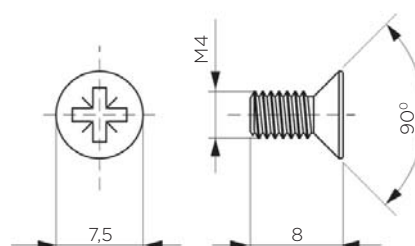

Šifra	Naziv	H (mm)	H1 (mm)	B (mm)	S (mm)	L (mm)
090517	1404 Objemka Helm	49,5	54	60	4,5	68

STARMAN

PROFIL ZA POHIŠTVENA VRATICA DIMENZIJE 20 X 20 mm

Šifra	Naziv
500003	D-80/21.20 alu profil 2 x 2 cm - sestavljen
500004	D-85/05.2120 vogalnik za profil 2 x 2 cm
500002	D-80/21.9004 tesnilo za alu profil

ALUMINIJASTI PROFILI

STARMAN

Šifra: 500003 - ALU profil 2 x 2 cm - sestavljen

Šifra: 500002 - tesnilo za ALU profil

Šifra: 500004 - vogalnik za profil 2 x 2 cm

STARMAN

PROFIL ZA POHIŠTVENA VRATICA DIMENZIJE 50 X 20 mm