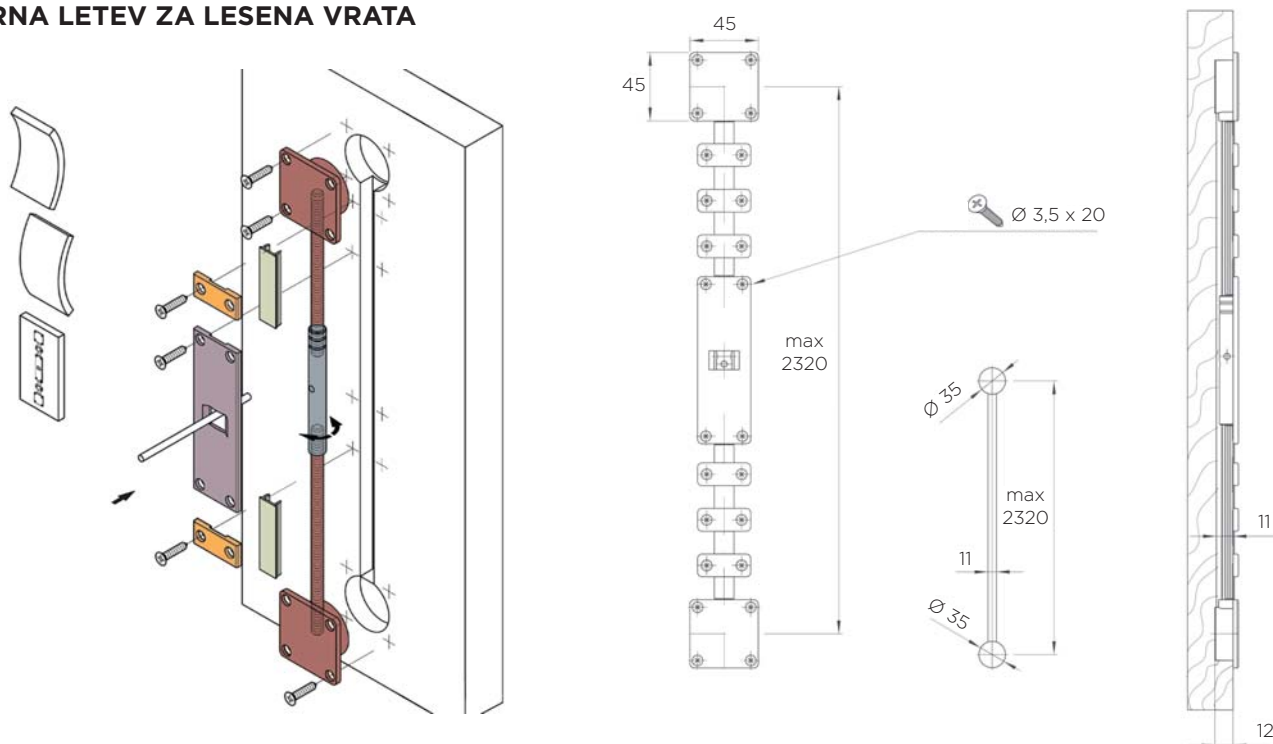

OPORNA LETEV ZA LESENA VRATA

KOBLENZ

OPORNA LETEV ZA LESENA VRATA

Šifra	Naziv

092122	910/9 letev oporna KOBLENZ