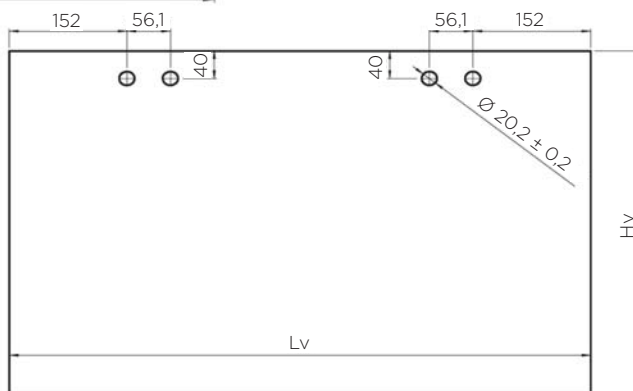

TEHNIČNE LASTNOSTI:

- namen: za steklena drsna vrata
- maks. obremenitev: 150 kg na vratno krilo
- nastavitve: možnost vertikalne regulacije (± 2 mm)

Šifra Naziv

092148 EXTERUS za steklena vrata 2 m - zamak

Vodilo v dolžini 2 m in dva kotalnika so dobavljivi v kompletu. Tako vodilo, kot kotalniki so izdelani iz zamaka.