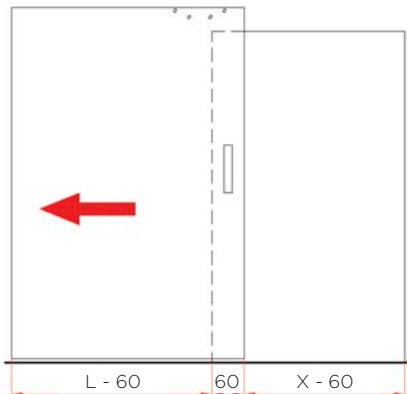

POLOŽAJ ODPIRANJA 1

LEVO ODPIRANJE

DESNO ODPIRANJE

B = 0 (Min)
B = 50 (predlagano)

MAGIC2/1100 B = 0
X = Min. 800 (L = 850)
X = Max. 1050 (L = 1100)

MAGIC2/1800 B = 0
X = Min. 800 (L = 850)
X = Max. 1750 (L = 1800)

MAGIC2/1100 B = 50
X = Min. 800 (L = 900)
X = Max. 1000 (L = 1100)

MAGIC2/1800 B = 50
X = Min. 800 (L = 900)
X = Max. 1700 (L = 1800)

POLOŽAJ ODPIRANJA 2

LEVO ODPIRANJE

DESNO ODPIRANJE

B = 0 (Min)
B = 50 (predlagano)