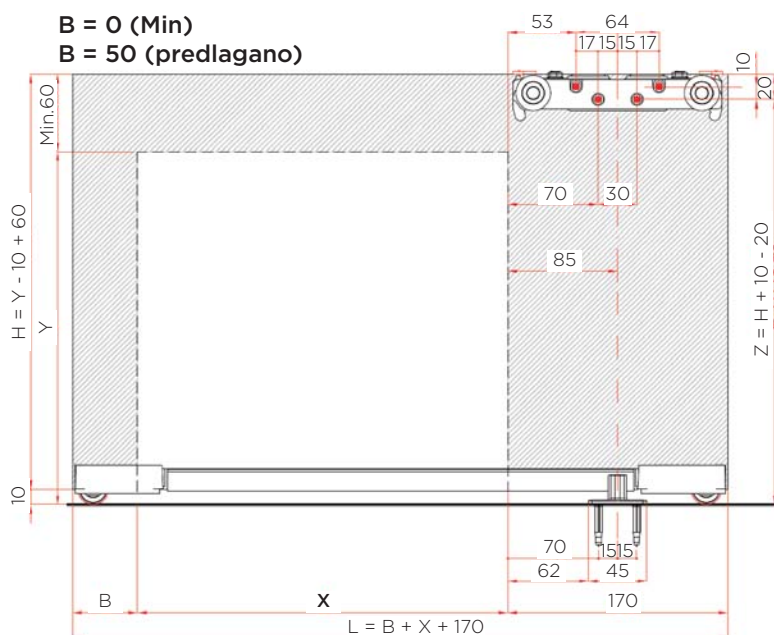

TEHNIČNE LASTNOSTI

- širina vrat (odprtina v steni): 680 - 1800 mm odvisno od sistema (magic2 1100 - magic2 1800) in načina montaže - glej tehnične risbe
- teža: max 80 kg
- višina vrat od dal: 10 mm
- vgrajen sistem mehkega zapiranja (soft closing)

MAGIC2/1100 B = 0
X = Min. 740 (L = 850)
X = Max. 990 (L = 1100)

MAGIC2/1800 B = 0
X = Min. 740 (L = 850)
X = Max. 1690 (L = 1800)

MAGIC2/1100 B = 50
X = Min. 740 (L = 900)
X = Max. 940 (L = 1100)

MAGIC2/1800 B = 50
X = Min. 740 (L = 900)
X = Max. 1640 (L = 1800)

MAGIC 2 - LESENA VRATA

POLOŽAJ ODPIRANJA 3

LEVO ODPIRANJE

DESNO ODPIRANJE

MAGIC2/1100 B = 0
X = Min. 680 (L = 850)
X = Max. 930 (L = 1100)

MAGIC2/1800 B = 0
X = Min. 680 (L = 850)
X = Max. 1630 (L = 1800)

MAGIC2/1100 B = 50
X = Min. 680 (L = 900)
X = Max. 880 (L = 1100)

MAGIC2/1800 B = 50
X = Min. 680 (L = 900)
X = Max. 1580 (L = 1800)

OPIS MERITEV ZA VRATA

MAGIC 2 - LESENA VRATA

MONTAŽA

samo - aktivacijski sistem mehkega zapiranja

MAGIC 2 - LESENA VRATA

MONTAŽA

nastavitev višine