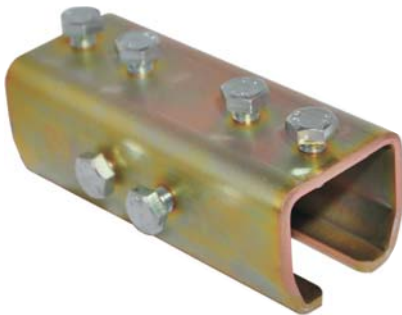

SPOJNIK ZGORNJEGA VODILA

Šifra	Naziv	H (mm)	H1 (mm)	B (mm)	S (mm)	L (mm)
090510	1103 Spojnik Helm	33	36	38	3	85
090511	1303 Spojnik Helm	39,5	43,5	50	4	120
090512	1403 Spojnik Helm	50,4	54,9	60	4,5	150