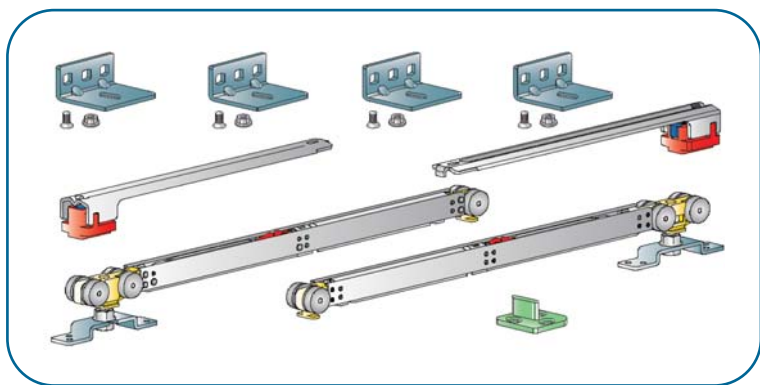

TERNO - VODILO ZA LESENA DRSNA VRATA

GARNITURE VODIL S SISTEMOM MEHKEGA ZAPIRANJA

Dolžina vodila (mm)	Širina vrat: min. - max. (mm)
2000 mm	920 mm - 1100 mm
2500 mm	1110 mm - 1350 mm
3000 mm	1360 mm - 1600 mm

Šifra	Naziv
092161	1676G1676G/200C vodilo kpl. - 2,0 m soft closing - 40 kg
092162	1676G1676G/250C vodilo kpl. - 2,5 m soft closing - 40 kg
092163	1676G1676G/300C vodilo kpl. - 3,0 m soft closing - 40 kg
092164	1676Y1676Y/200C vodilo kpl. - 2,0 m soft closing - 80 kg
092165	1676Y1676Y/250C vodilo kpl. - 2,5 m soft closing - 80 kg

KOMPLET SESTAVLJA:

- vodilo izbrane dolžine - 2,0 m, 2,5 m ali 3,0 m
- kotalniki glede na težo vrat - 40 kg ali 80 kg
- sistem za mehko zapiranje vrat
- kotniki za pritrditev na steno