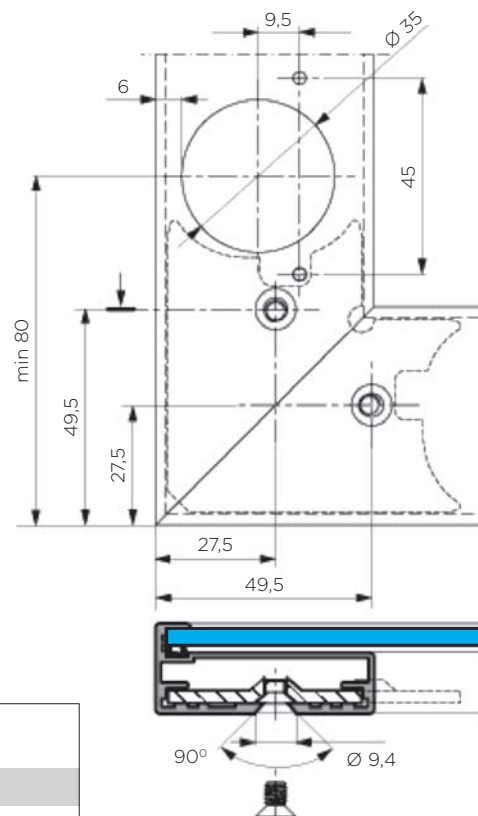

Šifra	Naziv	H (mm)	H1 (mm)	B (mm)	S (mm)	L (mm)
090517	1404 Objemka Helm	49,5	54	60	4,5	68

STARMAN

PROFIL ZA POHIŠTVENA VRATICA DIMENZIJE 20 X 20 mm

Šifra	Naziv
500003	D-80/21.20 alu profil 2 x 2 cm - sestavljen
500004	D-85/05.2120 vogalnik za profil 2 x 2 cm
500002	D-80/21.9004 tesnilo za alu profil

ALUMINIJASTI PROFILI

STARMAN

Šifra: 500003 - ALU profil 2 x 2 cm - sestavljen

Šifra: 500002 - tesnilo za ALU profil

Šifra: 500004 - vogalnik za profil 2 x 2 cm

STARMAN

PROFIL ZA POHIŠTVENA VRATICA DIMENZIJE 50 X 20 mm

debelina stekla
3,7 - 4,0 mm

Šifra Naziv

500000 D-80/21.50 alu profil 5 x 2 cm - sestavljen

500001 D-85/05.2150 vogalnik za profil 5 x 2 cm

500002 D-80/21.9004 tesnilo za alu profil

ALUMINIJASTI PROFILI

STARMAN