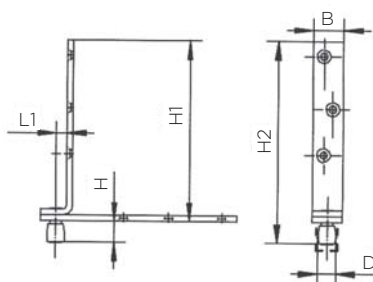

SPODNJI USMERNIK

Šifra	Naziv	H (mm)	H1 (mm)	H2 (mm)	B (mm)	L (mm)	L1 (mm)	D (mm)
090898	349A Spodnji usmernik z ms kot.	24,25	165	187	30	160	8	19