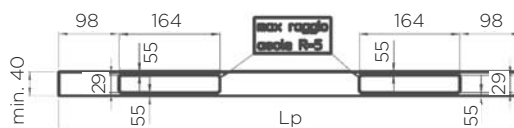

TEHNIČNE LASTNOSTI:

- namen: za lesena drsna vrata
- maks. obremenitev: 150 kg na vratno krilo
- nastavitve: možnost vertikalne regulacije (± 2 mm)