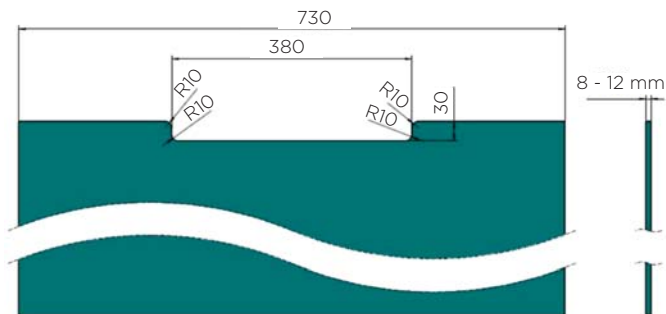

1 SET DRSNEGA OKOVJA SKYLAB SESTAVLJA:

RAZLAGA POJMOV:

- GW = širina stekla
- GH = višina stekla
- H = višina od tal do centra lukenj v vodilu
- LH = svetla višina odprtine v steni
- LW = svetla širina odprtine v steni
- X = razdalja med pokrovnim pokrovom in vrhom luknje v steni
- višina stekla: $GH = LH + X + 30$
- širina stekla: $GW = LW + 50$

Šifra Naziv

129029 X-Drsno okovje za steklo "SKYLAB" alu

SALYUT - STEKLENA VRATA

SALYUT - OKOVJE ZA STEKLENA DRсна VRATA

LASTNOSTI:

- uporaba: za steklena drsna vrata v pisarnah, trgovinah ali stanovanju z možnostjo mehkega zapiranja
- material: anodiziran aluminij
- debelina stekla: 8 - 12 mm
- maksimalna obremenitev: 70 kg
- maksimalna širina vrat: 1000 mm
- sistem mehkega zapiranja se naroči posebej - 2 kos za ena vrata

1 SET DRSNEGA OKOVJA SALYUT SESTAVLJA:

IZVRTINA V STEKLO:

RAZLAGA POJMOV:

- GW = širina stekla
- GH = višina stekla
- H = višina od tal do centra lukenj v vodilu
- LH = svetla višina odprtine v steni
- LW = svetla širina odprtine v steni
- X = razdalja med pokrovnim pokrovom in vrhom luknje v steni
- višina stekla: $GH = LH + X + 23,5$
- širina stekla: $GW = LW + 100$