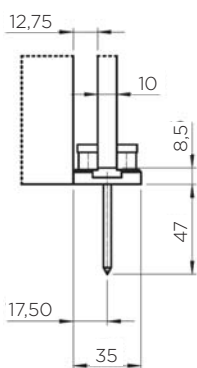

EXTERUS - STEKLENA VRATA

EXTERUS - VODILO ZA STEKLENA DRсна VRATA