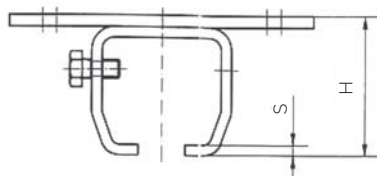

STROPNI PRITDILEC HELM

Šifra	Naziv	B (mm)	H (mm)	L (mm)	B1 (mm)	D (mm)	S (mm)
090549	102 Stropni pritrdilec Helm	90	39	40	63 ± 3,5	8,2	3
090550	302 Stropni pritrdilec Helm	115	49	50	80 ± 4	11	4
090551	402 Stropni pritrdilec Helm	130	59	60	94 ± 4	13	4,5