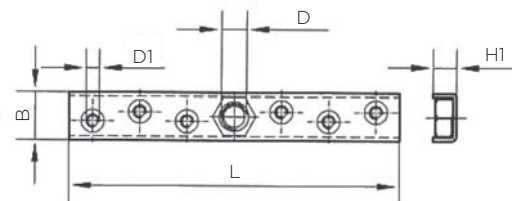

Šifra	Naziv	L (mm)	B (mm)	H1 (mm)	D (mm)
090740	193 Povezovalo vrat in kotalnika	100	20	8	M10
090741	393 Povezovalo vrat in kotalnika	160	24	11	M12
090472	493 Povezovalo vrat in kotalnika	210	30	15	M16

Pri povezovalcu vrat za vodilo 193 so koti povezovalca zaobljeni (imajo radij), pri povezovalcih za druga vodila pa so pravokotni kot prikazuje slika.