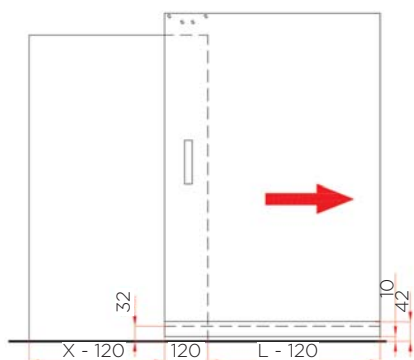

MAGIC 2 STEKLENA VRATA - SHEMA

MONTAŽA - REZANJE PROFILOV

OPIS MERITEV ZA VRTANJE V STEKLO

MAGIC 2 - STEKLENA VRATA

POLOŽAJ ODPIRANJA 1

LEVO ODPIRANJE

DESNO ODPIRANJE

MAGIC2/1100 B = 0
X = Min. 800 (L = 850)
X = Max. 1050 (L = 1100)