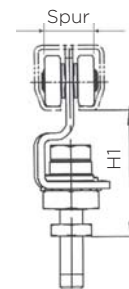

HELM - VODILA ZA TEŽKA DRSNA VRATA

KOTALNIK ZA VODILO 100, 300 IN 400

Šifra	Naziv	L (mm)	H (mm)	C (mm)	H1 (mm)	Spur (mm)	max. obremenitev (kg) na kos
090595	186 Kotalnik Helm	50	99,5	M10	54 + 12	21,4	45
090596	386 Kotalnik Helm	68	124,5	M12	63 + 13	26	85
090597	486 Kotalnik Helm	90	146	M16	76 + 13	33	150