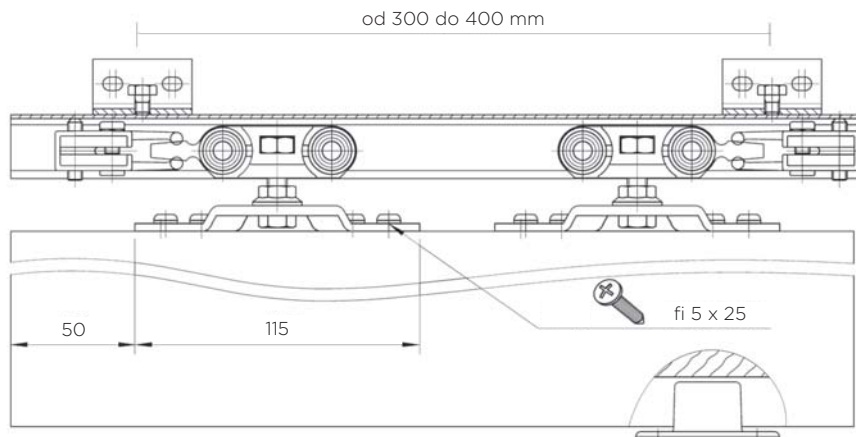

DODATNE INFORMACIJE:

Vodilo je na voljo v dveh kompletih. Dolžini kompletov, katerima je že priložena garnitura kotalnikov za eno vratno krilo, sta 1,6 m in 2,0 m. Maksimalna dolžina celega vodila je 6,0 m od katerega vam lahko odrežemo 2,0 m, 3,0 m ali 4,0 m vodila.