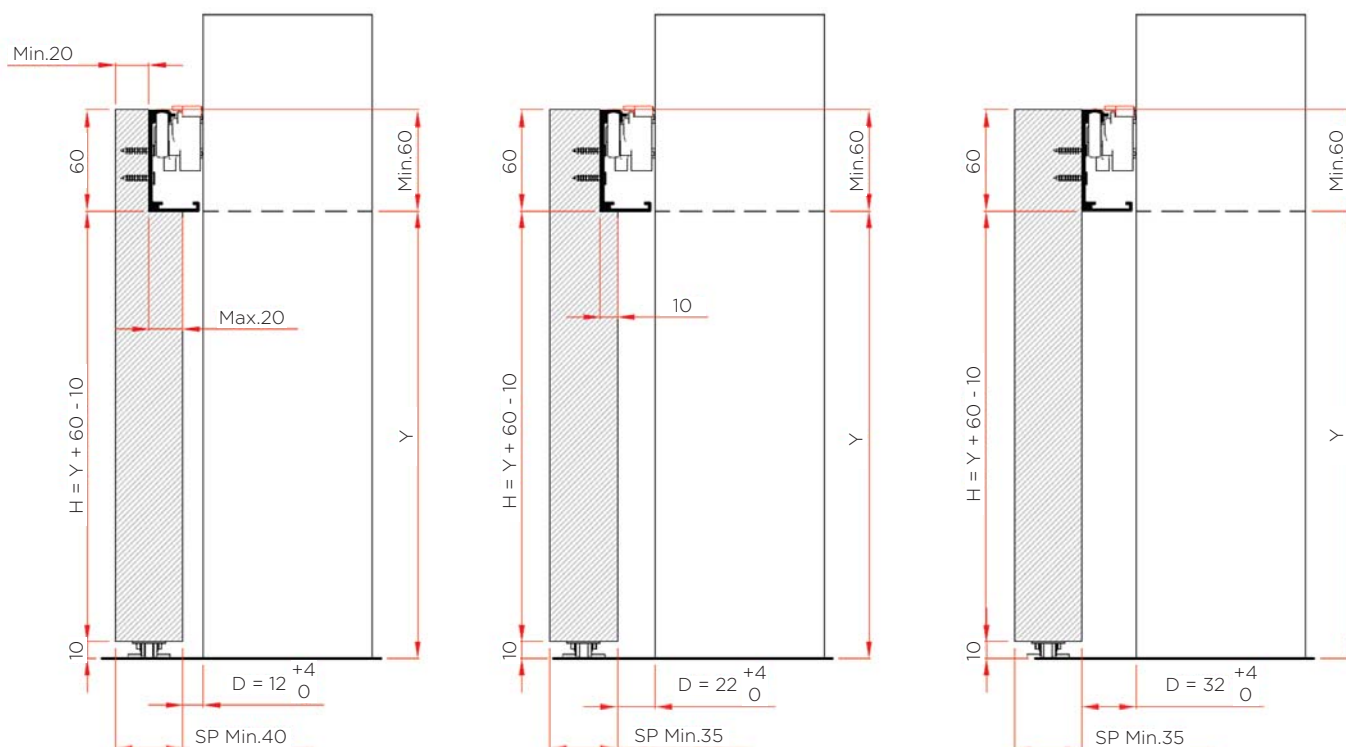

TEHNIČNE LASTNOSTI

- širina vrat (odprtina v steni): 680 - 1800 mm odvisno od sistema (magic2 1100 - magic2 1800) in načina montaže - glej tehnične risbe
- teža: max 80 kg
- višina vrat od dal: 10 mm
- vgrajen sistem mehkega zapiranja (soft closing)

MAGIC 2 - LESENA VRATA

POLOŽAJ ODPIRANJA 3

LEVO ODPIRANJE

DESNO ODPIRANJE

MAGIC2/1100 B = 0
X = Min. 680 (L = 850)
X = Max. 930 (L = 1100)

MAGIC2/1800 B = 0
X = Min. 680 (L = 850)
X = Max. 1630 (L = 1800)

MAGIC2/1100 B = 50
X = Min. 680 (L = 900)
X = Max. 880 (L = 1100)

MAGIC2/1800 B = 50
X = Min. 680 (L = 900)
X = Max. 1580 (L = 1800)

OPIS MERITEV ZA VRATA

MAGIC 2 - LESENA VRATA

MONTAŽA

samo - aktivacijski sistem mehkega zapiranja

MAGIC 2 - LESENA VRATA

MONTAŽA

nastavitev višine