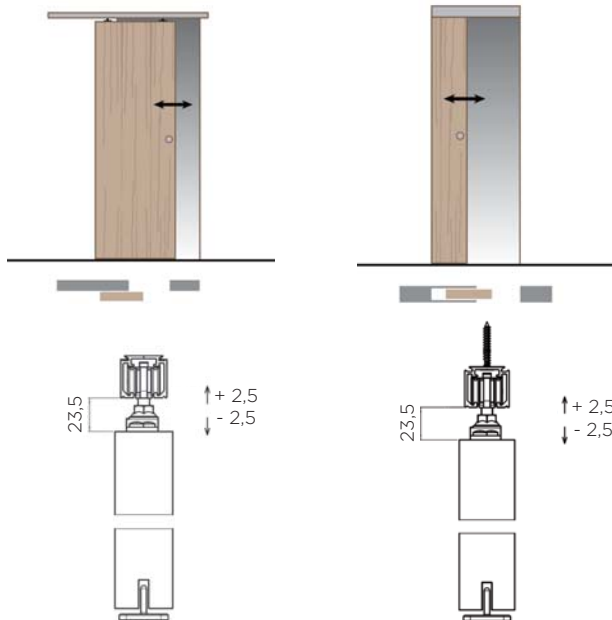

VODILO 80 kg