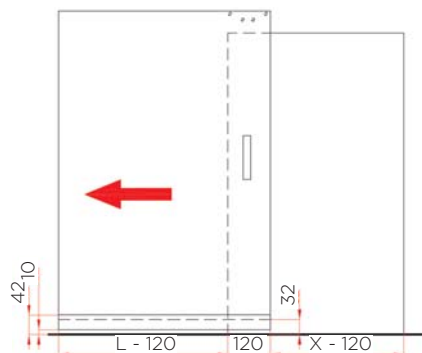

MAGIC 2 STEKLENA VRATA - SHEMA

MONTAŽA - REZANJE PROFILOV

OPIS MERITEV ZA VRTANJE V STEKLO

MAGIC 2 - STEKLENA VRATA

POLOŽAJ ODPIRANJA 1

LEVO ODPIRANJE

DESNO ODPIRANJE

MAGIC2/1100 B = 0
X = Min. 800 (L = 850)
X = Max. 1050 (L = 1100)

MAGIC2/1800 B = 0
X = Min. 800 (L = 850)
X = Max. 1750 (L = 1800)

MAGIC2/1100 B = 50
X = Min. 800 (L = 900)
X = Max. 1000 (L = 1100)

MAGIC2/1800 B = 50
X = Min. 800 (L = 900)
X = Max. 1700 (L = 1800)

POLOŽAJ ODPIRANJA 2