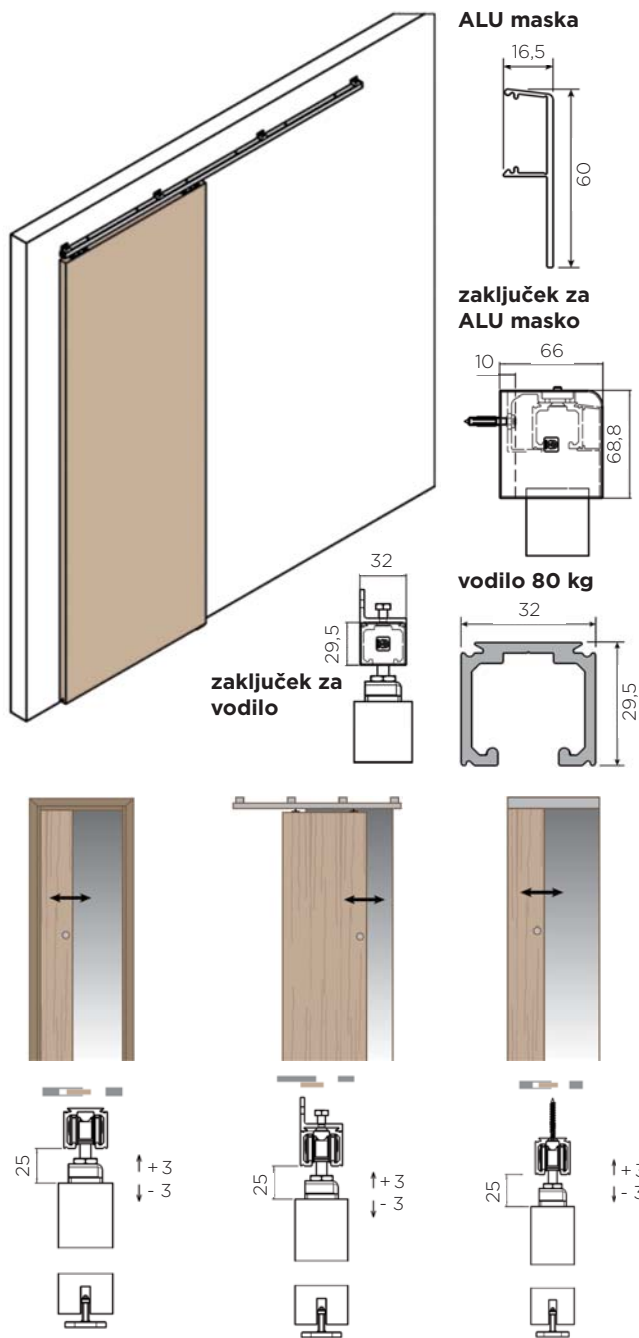

KOBLENZ 0500/80 - LESENA VRATA

KOBLENZ 0500/80

NOV SISTEM VODIL ZA LESENA DRSNNA VRATA Z MOŽNOSTJO MEHKEGA ZAPIRANJA ABS

LASTNOSTI:

- teža vrat: do max. 80 kg
- dolžina vodila: 6 m, od katere vam lahko odrežemo 2 m ali 4 m.
- 4 možnosti zaustavljanja vrat:
  - zapiranje brez mehkega zapiranja (2 x navaden zaustavljalec)
  - 1 x ABS, 1 x navaden zaustavljalec
  - 2 x ABS
  - dvostranski ABS (ABS double)