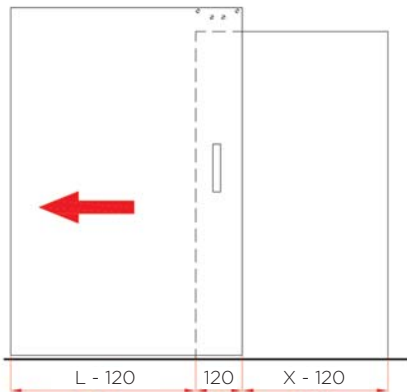

TEHNIČNE LASTNOSTI

- širina vrat (odprtina v steni): 680 - 1800 mm odvisno od sistema (magic2 1100 - magic2 1800) in načina montaže - glej tehnične risbe
- teža: max 80 kg
- višina vrat od dal: 10 mm
- vgrajen sistem mehkega zapiranja (soft closing)

POLOŽAJ ODPIRANJA 1

LEVO ODPIRANJE

DESNO ODPIRANJE

B = 0 (Min)
B = 50 (predlagano)

MAGIC2/1100 B = 0
X = Min. 800 (L = 850)
X = Max. 1050 (L = 1100)

MAGIC2/1800 B = 0
X = Min. 800 (L = 850)
X = Max. 1750 (L = 1800)

MAGIC2/1100 B = 50
X = Min. 800 (L = 900)
X = Max. 1000 (L = 1100)

MAGIC2/1800 B = 50
X = Min. 800 (L = 900)
X = Max. 1700 (L = 1800)

POLOŽAJ ODPIRANJA 2

LEVO ODPIRANJE

DESNO ODPIRANJE

B = 0 (Min)
B = 50 (predlagano)