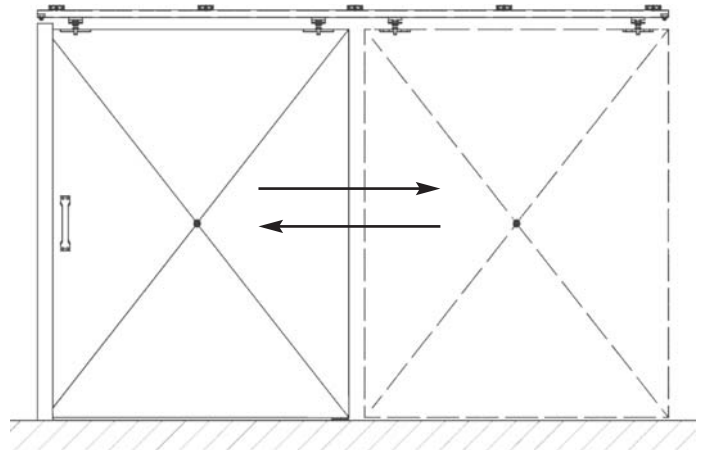

HELM 73 - VODILO ZA LESENA DRSNA VRATA

73 - VODILO ZA ENOJNA LESENA DRSNA VRATA DO TEŽE 80 kg

Šifra	Naziv
090353	60 nosilno vodilo HELM
090379	73 kotalnik - garnitura HELM
090355	61/01 stenski pritrdilec HELM
090356	61/02 stropni pritrdilec HELM
090088	214 usmerni čep HELM
090085	14R usmerni čep HELM
090361	65P zaustavljalcec HELM
090363	8003 zaustavljalcec iz gume HELM

TEHNIČNE LASTNOSTI:

Maksimalna dolžina vodil je 6,0 m od katere vam lahko odrežemo 2,0 m, 3,0 m ali 4,0 m vodila.

Maksimalna obremenitev vodila: 80 kg

GARNITURA KOTALNIKOV (ŠIFRA: 090379) VSEBUJE:

- 2 x kotalnik za vratno krilo do teže 80 kg (komplet za eno vratno krilo)
- 2 x zaustavljalcec za vrata - 090361
- 1 x usmerni čep - 090088
- 1 x gumiran zaustavljalcec za vrata - 090363