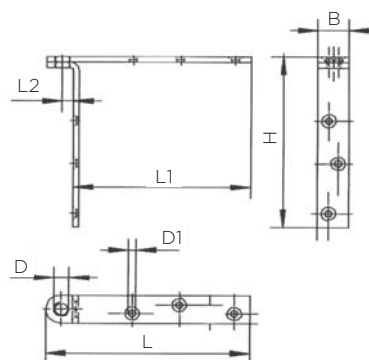

ZGORNJI KOTNI PRITRDILEC

Šifra	Naziv	H (mm)	B (mm)	L (mm)	L1 (mm)	L2 (mm)	D (mm)	D1 (mm)
090770	196 Kotni pritrđilec Helm	128	20	130	113	7	M10	4,8
090771	396 Kotni pritrđilec Helm	165	30	160	137	8	M12	5,4
090496	496 Kotni pritrđilec Helm	223	35	219	189	12	M16	7