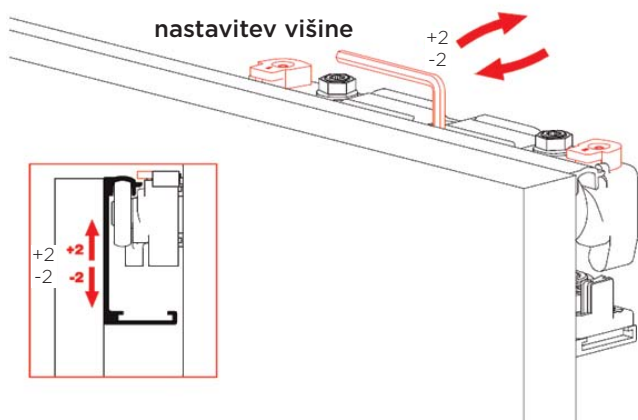

MAGIC 2 - STEKLENA VRATA

MONTAŽA

samo - aktivacijski sistem mehkega zapiranja

MAGIC 2 - STEKLENA VRATA

MONTAŽA

nastavitev vrat

po potrebi lahko nastavite pozicijo sistema mehkega zapiranja

zategnite po montaži