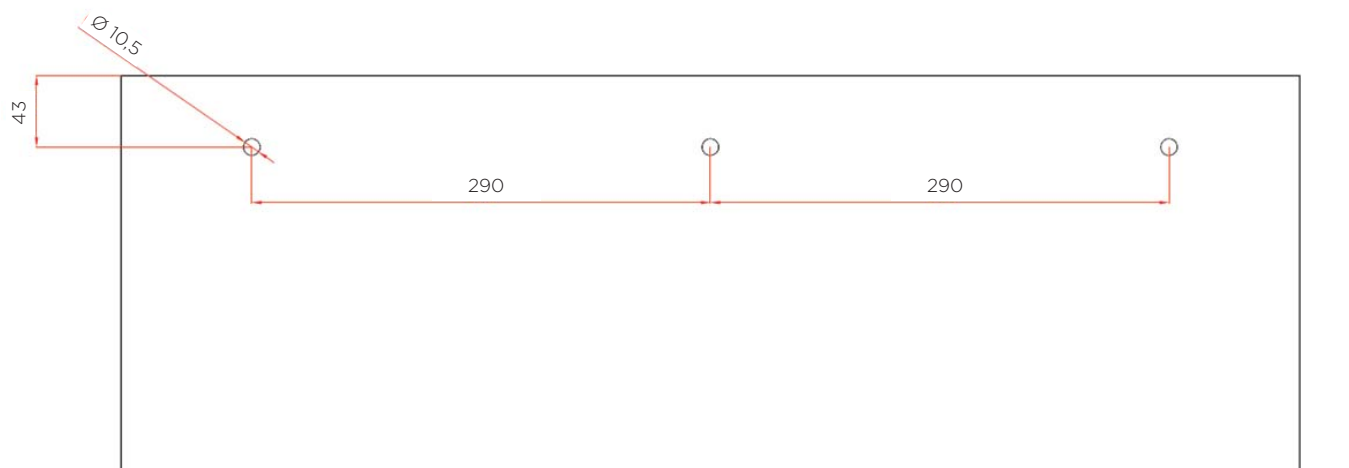

OPIS MERITEV ZA VRTANJE V STEKLO