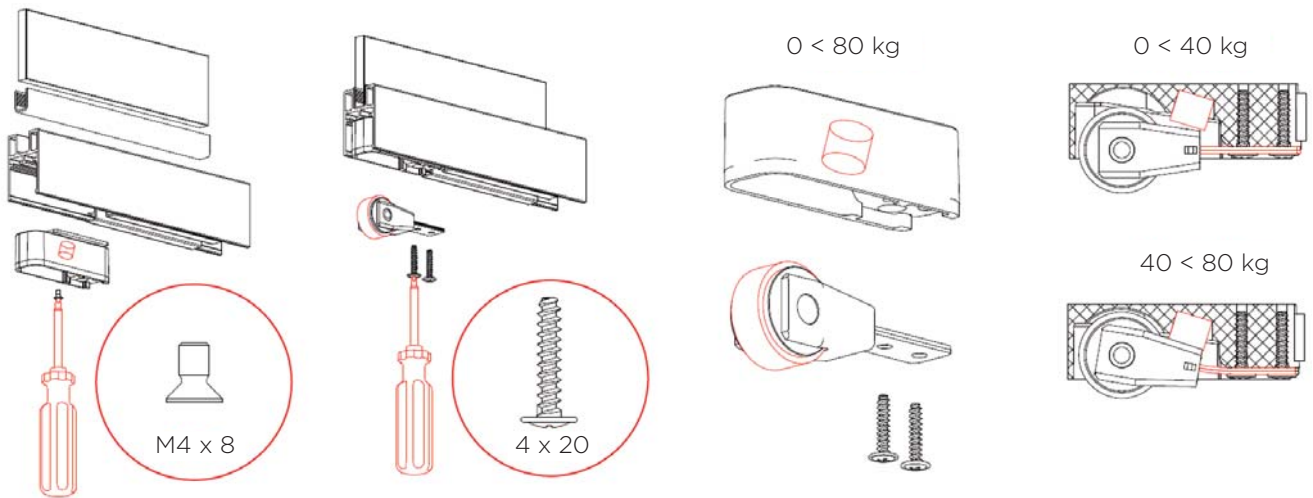

MAGIC2/1800 B = 50
X = Min. 740 (L = 900)
X = Max. 1640 (L = 1800)

MAGIC 2 - STEKLENA VRATA

LEVO ODPIRANJE

DESNO ODPIRANJE

B = 0 (Min)
B = 50 (predlagano)

MAGIC2/1100 B = 0
X = Min. 680 (L = 850)
X = Max. 930 (L = 1100)

MAGIC2/1800 B = 0
X = Min. 680 (L = 850)
X = Max. 1630 (L = 1800)

MAGIC2/1100 B = 50
X = Min. 680 (L = 900)
X = Max. 880 (L = 1100)

MAGIC2/1800 B = 50
X = Min. 680 (L = 900)
X = Max. 1580 (L = 1800)

OPIS MERITEV ZA VRATA

MAGIC 2 - STEKLENA VRATA

MONTAŽA

samo - aktivacijski sistem mehkega zapiranja

MAGIC 2 - STEKLENA VRATA

MONTAŽA

nastavitev vrat

po potrebi lahko nastavite pozicijo sistema mehkega zapiranja

zategnite po montaži