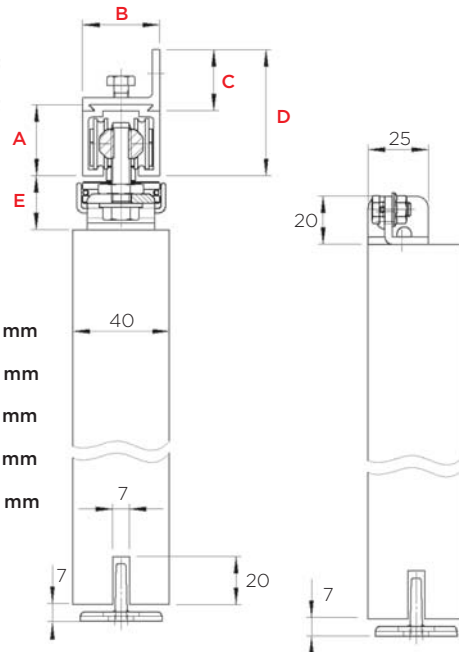

TEHNIČNE LASTNOSTI:

Maksimalna obremenitev vodila: 50 kg

Sistem kotalnikov omogoča simultano odpiranje vratnih kril drsnih vrat, kar pomeni, da ko eno vratno krilo potisnemo v določeno smer se drugo vratno krilo premakne v nasprotni smeri.

Maksimalna dolžina vodil je 6,0 m od katere vam lahko odrežemo 2,0 m, 3,0 m ali 4,0 m vodila.

Šifra	Naziv
092020	O550/1 kit za dvojna vrata do 50 kg
092022	O500/1 vodilo ALU do 50 kg
092024	O500/4 nosilec stenski do 50 kg

- A = 29,5 mm
- B = 32,0 mm
- C = 25,5 mm
- D = 52,5 mm
- E = 26,0 mm