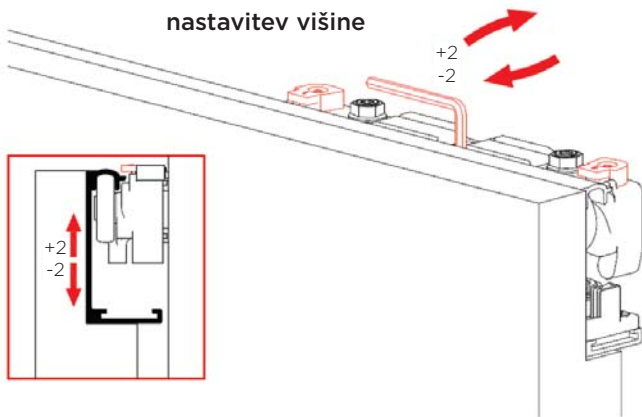

MAGIC2/1800 B = 50
X = Min. 680 (L = 900)
X = Max. 1580 (L = 1800)

OPIS MERITEV ZA VRATA

MAGIC 2 - LESENA VRATA

MONTAŽA

samo - aktivacijski sistem mehkega zapiranja

MAGIC 2 - LESENA VRATA

MONTAŽA

nastavitev višine

nastavitev sistema proti skakanju vrat

nastavitev vrat

po potrebi lahko nastavite pozicijo sistema mehkega zapiranja

zategnite po montaži

KOBLENZ 40 - LESENA VRATA

40 - VODILO ZA DRсна VRATA

garnitura kotalnikov