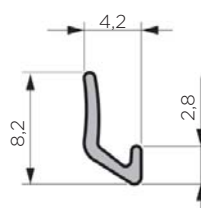

Šifra	Naziv	H (mm)	H1 (mm)	B (mm)	S (mm)	L (mm)
090517	1404 Objemka Helm	49,5	54	60	4,5	68

STARMAN

PROFIL ZA POHIŠTVENA VRATICA DIMENZIJE 20 X 20 mm

Šifra	Naziv
500003	D-80/21.20 alu profil 2 x 2 cm - sestavljen
500004	D-85/05.2120 vogalnik za profil 2 x 2 cm
500002	D-80/21.9004 tesnilo za alu profil

ALUMINIJASTI PROFILI

STARMAN

Šifra: 500003 - ALU profil 2 x 2 cm - sestavljen

Šifra: 500002 - tesnilo za ALU profil

Šifra: 500004 - vogalnik za profil 2 x 2 cm

STARMAN

PROFIL ZA POHIŠTVENA VRATICA DIMENZIJE 50 X 20 mm