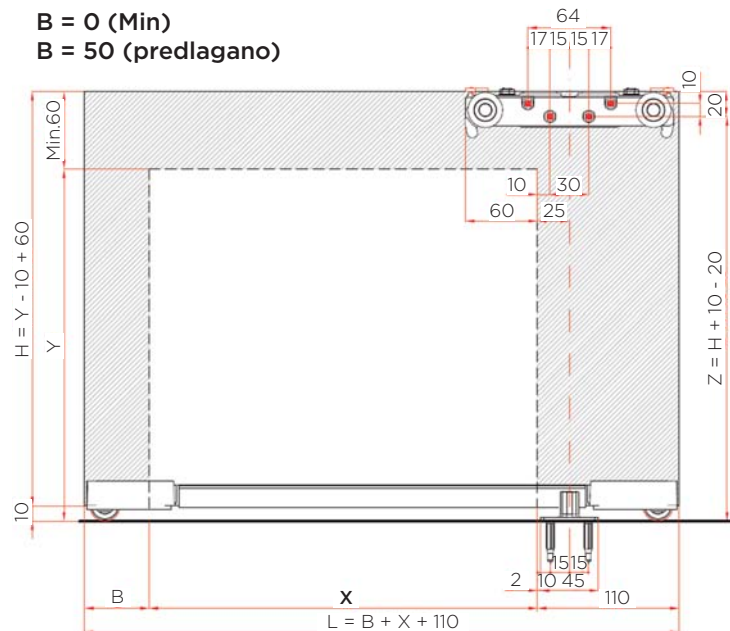

TEHNIČNE LASTNOSTI

- širina vrat (odprtina v steni): 680 - 1800 mm odvisno od sistema (magic2 1100 - magic2 1800) in načina montaže - glej tehnične risbe
- teža: max 80 kg
- višina vrat od dal: 10 mm
- vgrajen sistem mehkega zapiranja (soft closing)

POLOŽAJ ODPIRANJA 1

LEVO ODPIRANJE

DESNO ODPIRANJE

B = 0 (Min)
B = 50 (predlagano)

MAGIC2/1100 B = 0
X = Min. 800 (L = 850)
X = Max. 1050 (L = 1100)

MAGIC2/1800 B = 0
X = Min. 800 (L = 850)
X = Max. 1750 (L = 1800)

MAGIC2/1100 B = 50
X = Min. 800 (L = 900)
X = Max. 1000 (L = 1100)

MAGIC2/1800 B = 50
X = Min. 800 (L = 900)
X = Max. 1700 (L = 1800)

POLOŽAJ ODPIRANJA 2

LEVO ODPIRANJE

DESNO ODPIRANJE

B = 0 (Min)
B = 50 (predlagano)

MAGIC2/1100 B = 0
X = Min. 740 (L = 850)
X = Max. 990 (L = 1100)

MAGIC2/1800 B = 0
X = Min. 740 (L = 850)
X = Max. 1690 (L = 1800)

MAGIC2/1100 B = 50
X = Min. 740 (L = 900)
X = Max. 940 (L = 1100)

MAGIC2/1800 B = 50
X = Min. 740 (L = 900)
X = Max. 1640 (L = 1800)