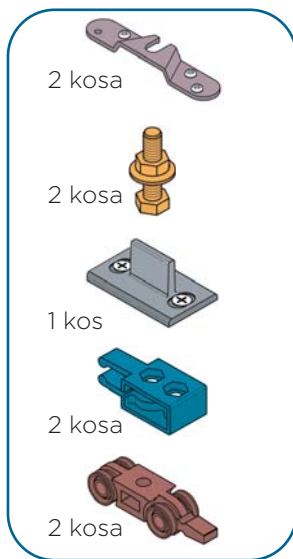

MAGIC2/1800 B = 50
X = Min. 680 (L = 900)
X = Max. 1580 (L = 1800)

OPIS MERITEV ZA VRATA

MAGIC 2 - LESENA VRATA

MONTAŽA

samo - aktivacijski sistem mehkega zapiranja

MAGIC 2 - LESENA VRATA

MONTAŽA

nastavitev višine

nastavitev sistema proti skakanju vrat

nastavitev vrat

po potrebi lahko nastavite pozicijo sistema mehkega zapiranja

zategnite po montaži

KOBLENZ 40 - LESENA VRATA

40 - VODILO ZA DRсна VRATA

garnitura kotalnikov

TEHNIČNE LASTNOSTI:

- namen: za viseča drsna vrata
- maks. obremenitev: 40 kg na vratno krilo
- zaustavljanje: zavora se z vijakom nastavi glede na težo vrat
- kotalniki: kotalniki so izdelani iz nylona in štirih koles z ležaji