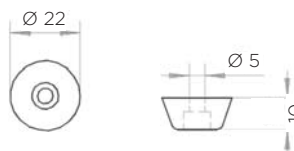

HELM 53 - VODILO ZA LESENA DRSNA VRATA

par kotalnikov je na voljo le v kompletu z zaustavljalci in usmernim čepom
(šifra: **090378**)