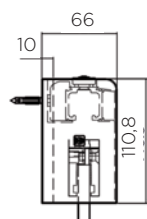

zaključek za vodilo