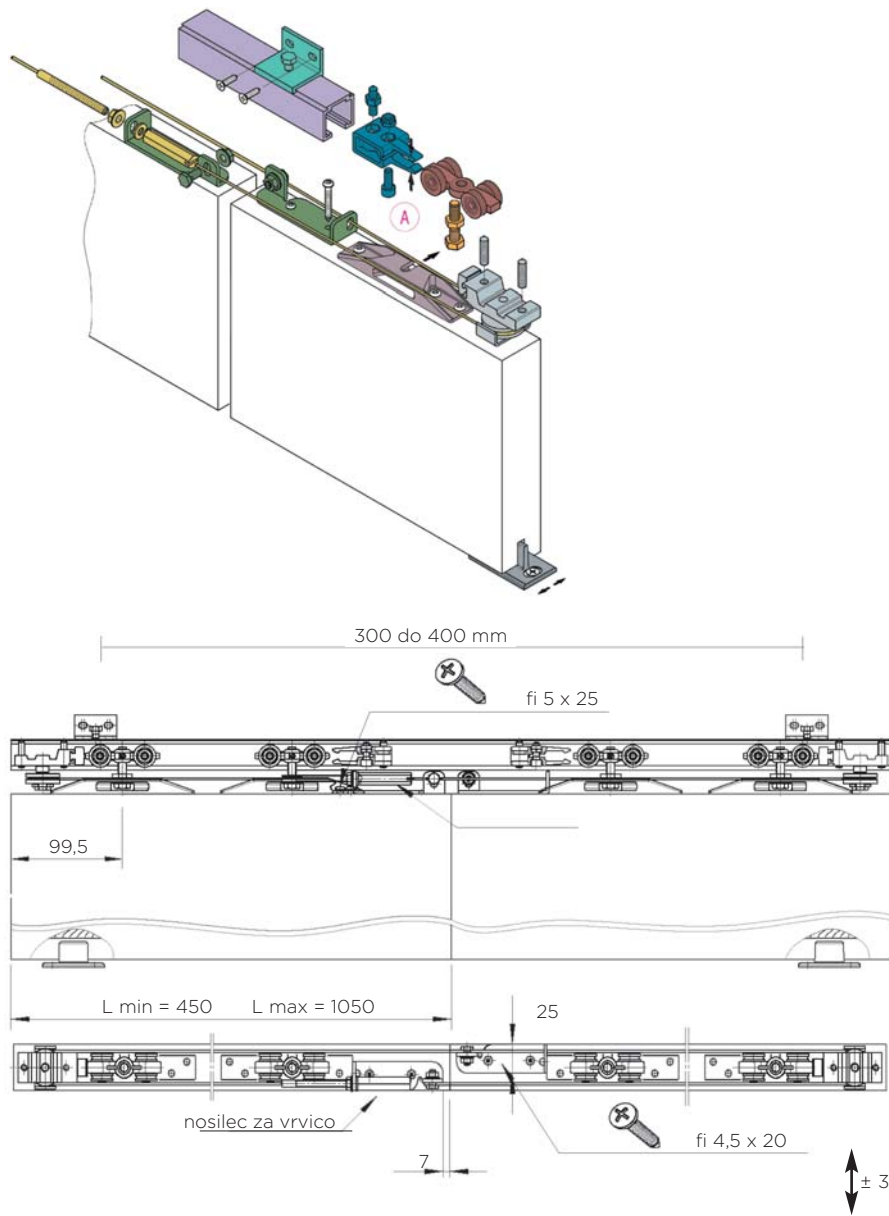

KOBLENZ 550 - LESENA VRATA

550 - VODILO ZA DRSNA VRATA S SIMULTANIM ODPIRANJEM

kit (garnitura) kotalnikov za dvokrilna vrata