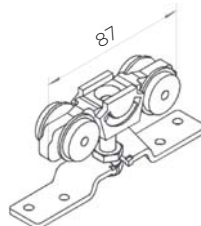

par kotalnikov je na voljo le v kompletu z zaustavljalci in usmernim čepom
(šifra: **090378**)