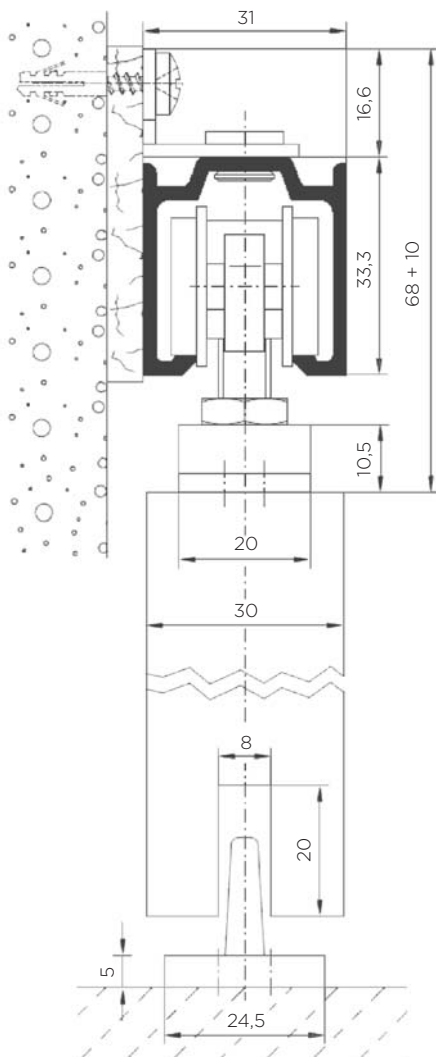

HELM 53 - VODILO ZA LESENA DRSNA VRATA

53 - VODILO ZA ENOJNA LESENA DRSNA VRATA DO TEŽE 50 kg

Šifra	Naziv
090353	60 nosilno vodilo HELM
090378	53 kotalnik - garnitura HELM
090355	61/01 stenski pritrdilec HELM
090356	61/02 stropni pritrdilec HELM
090088	214 usmerni čep HELM
090085	14R usmerni čep HELM
090361	65P zaustavljalec HELM
090363	8003 zaustavljalec iz gume HELM

Šifra	Naziv
090370	53 KPL.GRT. 1700 mm HELM (garnitura: vodilo + kotalniki)
090372	53 KPL.GRT. 2100 mm HELM (garnitura: vodilo + kotalniki)
090374	53 KPL.GRT. 2500 mm HELM (garnitura: vodilo + kotalniki)

TEHNIČNE LASTNOSTI:

Maksimalna dolžina vodil je 6,0 m od katere vam lahko odrežemo 2,0 m, 3,0 m ali 4,0 m vodila.

Maksimalna obremenitev vodila: 50 kg

GARNITURA KOTALNIKOV (ŠIFRA: 090378) VSEBUJE:

- 2 x kotalnik za vratno krilo do teže 50 kg (komplet za eno vratno krilo)
- 2 x zaustavljalec za vrata - 090361
- 1 x usmerni čep - 090088
- 1 x gumiran zaustavljalec za vrata - 090363

NA VOLJO 3 KOMPLETI:

Vodilo s pripadajočo garnituro kotalnikov in zaustavljalci je dobavljivo tudi v kompletih. Na voljo so trije kompleti, ki se razlikujejo po dolžini vodila, ki lahko meri: 1700 mm, 2100 mm ali 2500 mm.