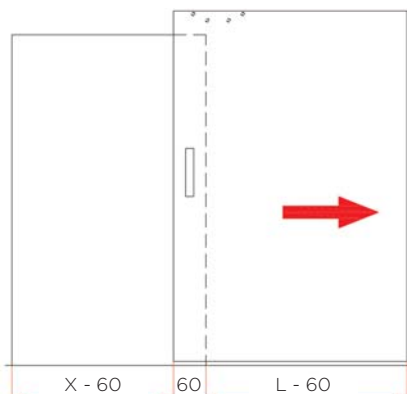

POLOŽAJ ODPIRANJA 1

LEVO ODPIRANJE

DESNO ODPIRANJE

B = 0 (Min)
B = 50 (predlagano)

MAGIC2/1100 B = 0
X = Min. 800 (L = 850)
X = Max. 1050 (L = 1100)

MAGIC2/1800 B = 0
X = Min. 800 (L = 850)
X = Max. 1750 (L = 1800)

MAGIC2/1100 B = 50
X = Min. 800 (L = 900)
X = Max. 1000 (L = 1100)

MAGIC2/1800 B = 50
X = Min. 800 (L = 900)
X = Max. 1700 (L = 1800)

POLOŽAJ ODPIRANJA 2

LEVO ODPIRANJE

DESNO ODPIRANJE

B = 0 (Min)
B = 50 (predlagano)

MAGIC2/1100 B = 0
X = Min. 740 (L = 850)
X = Max. 990 (L = 1100)

MAGIC2/1800 B = 0
X = Min. 740 (L = 850)
X = Max. 1690 (L = 1800)

MAGIC2/1100 B = 50
X = Min. 740 (L = 900)
X = Max. 940 (L = 1100)

MAGIC2/1800 B = 50
X = Min. 740 (L = 900)
X = Max. 1640 (L = 1800)