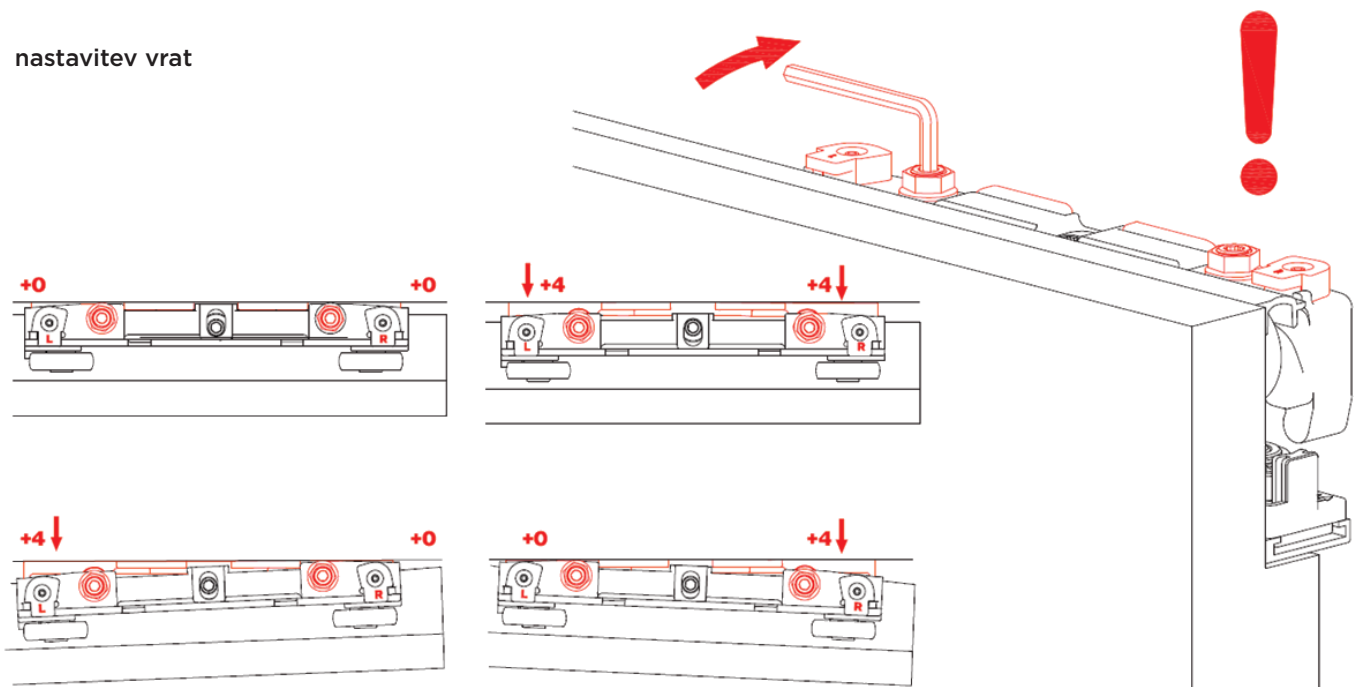

MAGIC2/1800 B = 50
X = Min. 680 (L = 900)
X = Max. 1580 (L = 1800)

OPIS MERITEV ZA VRATA

MAGIC 2 - LESENA VRATA

MONTAŽA

samo - aktivacijski sistem mehkega zapiranja

MAGIC 2 - LESENA VRATA

MONTAŽA

nastavitev višine

nastavitev sistema proti skakanju vrat

nastavitev vrat

po potrebi lahko nastavite pozicijo sistema mehkega zapiranja

zategnite po montaži

KOBLENZ 40 - LESENA VRATA

40 - VODILO ZA DRсна VRATA

garnitura kotalnikov