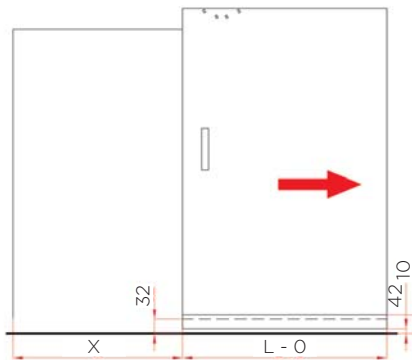

MAGIC2/1800 B = 50
X = Min. 740 (L = 900)
X = Max. 1640 (L = 1800)

MAGIC 2 - STEKLENA VRATA

LEVO ODPIRANJE

DESNO ODPIRANJE

B = 0 (Min)
B = 50 (predlagano)

MAGIC2/1100 B = 0
X = Min. 680 (L = 850)
X = Max. 930 (L = 1100)