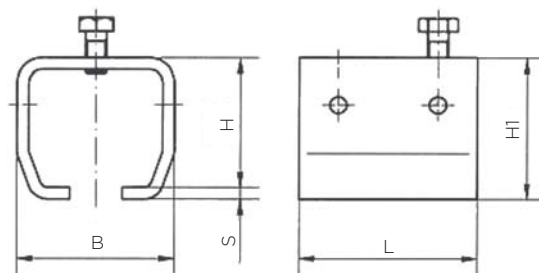

Šifra	Naziv	H (mm)	H1 (mm)	B (mm)	S (mm)	L (mm)
090517	1404 Objemka Helm	49,5	54	60	4,5	68

STARMAN

PROFIL ZA POHIŠTVENA VRATICA DIMENZIJE 20 X 20 mm

Šifra	Naziv
500003	D-80/21.20 alu profil 2 x 2 cm - sestavljen
500004	D-85/05.2120 vogalnik za profil 2 x 2 cm
500002	D-80/21.9004 tesnilo za alu profil