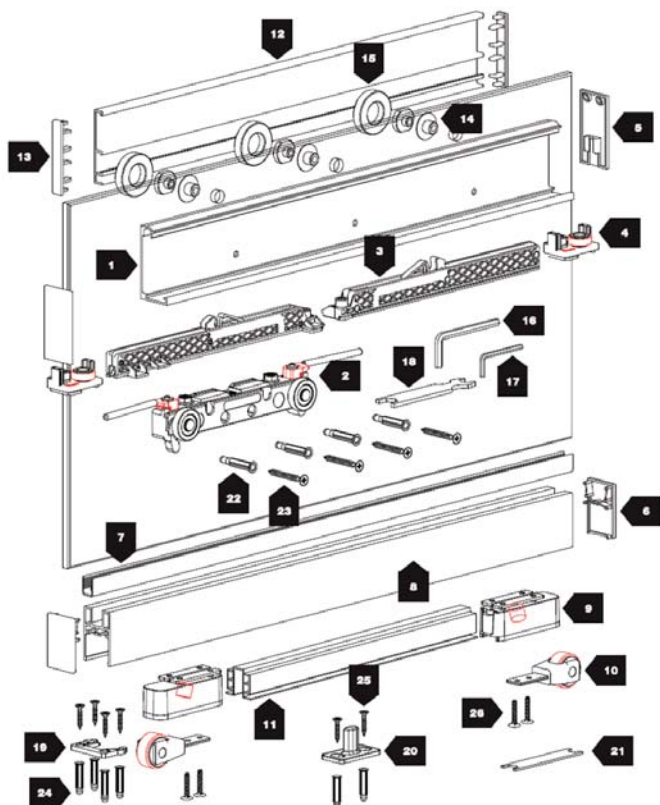

MAGIC 2 - STEKLENA VRATA

Šifra	Naziv
092251	MAGIC2 1100 za steklena drsna vrata 8 mm
092252	MAGIC2 1100 za steklena drsna vrata 10 mm
092253	MAGIC2 1100 za steklena drsna vrata 12 mm
092254	MAGIC2 1800 za steklena drsna vrata 8 mm
092255	MAGIC2 1800 za steklena drsna vrata 10 mm
092256	MAGIC2 1800 za steklena drsna vrata 12 mm

MAGIC 2 - STEKLENA VRATA

PRENOVLJEN SISTEM ZA STEKLENA DRSNA VRATA Z MOŽNOSTJO MEHKEGA ZAPIRANJA ABS

LASTNOSTI:

- teža vrat: do max. 80 kg
- debelina stekla: 8, 10, 12 mm
- širina stekla: glej položaj odpiranja

MAGIC 2 STEKLENA VRATA - SHEMA