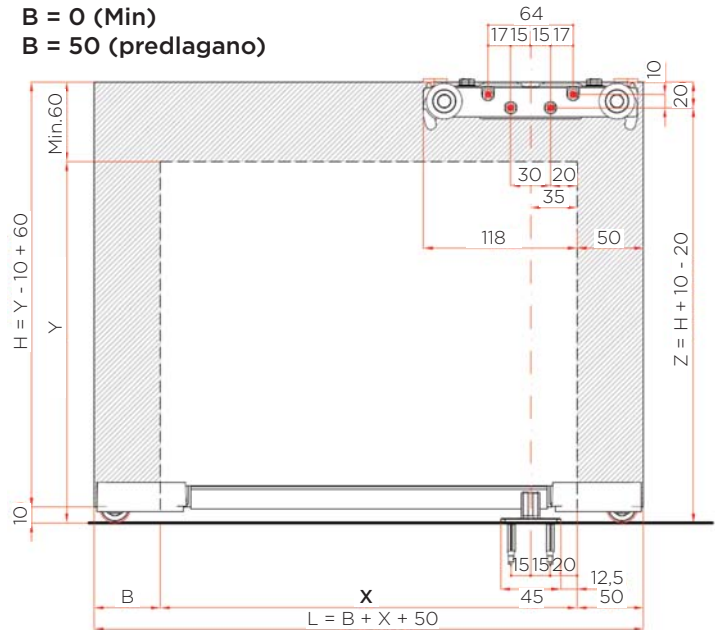

TEHNIČNE LASTNOSTI

- širina vrat (odprtina v steni): 680 - 1800 mm odvisno od sistema (magic2 1100 - magic2 1800) in načina montaže - glej tehnične risbe
- teža: max 80 kg
- višina vrat od dal: 10 mm
- vgrajen sistem mehkega zapiranja (soft closing)

POLOŽAJ ODPIRANJA 1

LEVO ODPIRANJE

DESNO ODPIRANJE

B = 0 (Min)
B = 50 (predlagano)

MAGIC2/1100 B = 0
X = Min. 800 (L = 850)
X = Max. 1050 (L = 1100)

MAGIC2/1800 B = 0
X = Min. 800 (L = 850)
X = Max. 1750 (L = 1800)

MAGIC2/1100 B = 50
X = Min. 800 (L = 900)
X = Max. 1000 (L = 1100)

MAGIC2/1800 B = 50
X = Min. 800 (L = 900)
X = Max. 1700 (L = 1800)

POLOŽAJ ODPIRANJA 2

LEVO ODPIRANJE

DESNO ODPIRANJE

B = 0 (Min)
B = 50 (predlagano)

MAGIC2/1800 B = 50
X = Min. 680 (L = 900)
X = Max. 1580 (L = 1800)

OPIS MERITEV ZA VRATA

MAGIC 2 - LESENA VRATA

MONTAŽA

samo - aktivacijski sistem mehkega zapiranja

MAGIC 2 - LESENA VRATA

MONTAŽA

nastavitev višine