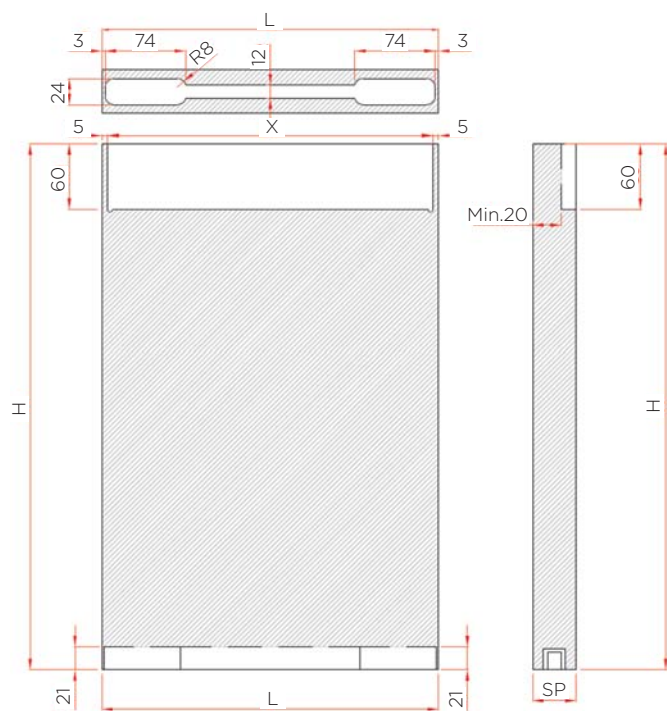

TEHNIČNE LASTNOSTI

- širina vrat (odprtina v steni): 680 - 1800 mm odvisno od sistema (magic2 1100 - magic2 1800) in načina montaže - glej tehnične risbe
- teža: max 80 kg
- višina vrat od dal: 10 mm
- vgrajen sistem mehkega zapiranja (soft closing)

ŠIFRE

Šifra	Naziv
092239	MAGIC 2 1100
092250	MAGIC 2 1800

MAGIC 2 - LESENA VRATA

MAGIC 2 - SHEMA

MONTAŽA - REZANJE PROFILOV

OPCIJA 1 - S POKRIVNIMI KAPICAMI

OPCIJA 2 - BREZ POKRIVNIH KAPIC

MAGIC 2 - LESENA VRATA

POLOŽAJ ODPIRANJA 1

LEVO ODPIRANJE

DESNO ODPIRANJE

B = 0 (Min)
B = 50 (predlagano)

MAGIC2/1100 B = 0
X = Min. 800 (L = 850)
X = Max. 1050 (L = 1100)

MAGIC2/1800 B = 0
X = Min. 800 (L = 850)
X = Max. 1750 (L = 1800)

MAGIC2/1100 B = 50
X = Min. 800 (L = 900)
X = Max. 1000 (L = 1100)

MAGIC2/1800 B = 50
X = Min. 800 (L = 900)
X = Max. 1700 (L = 1800)

POLOŽAJ ODPIRANJA 2

LEVO ODPIRANJE

DESNO ODPIRANJE

B = 0 (Min)
B = 50 (predlagano)