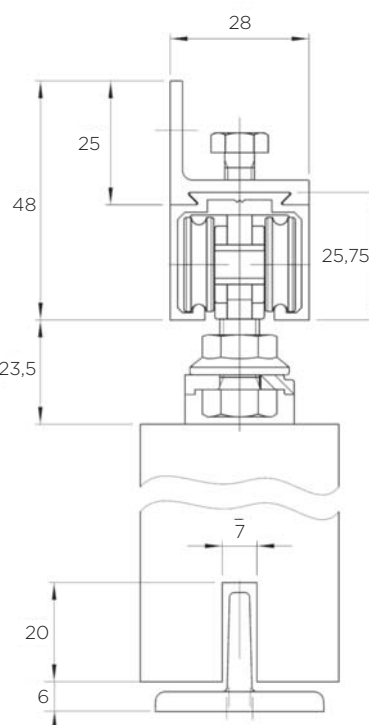

DODATNE INFORMACIJE:

Vodilo je na voljo v dveh kompletih. Dolžini kompletov, katerima je že priložena garnitura kotalnikov za eno vratno krilo, sta 1,6 m in 2,0 m. Maksimalna dolžina celega vodila je 6,0 m od katerega vam lahko odrežemo 2,0 m, 3,0 m ali 4,0 m vodila.