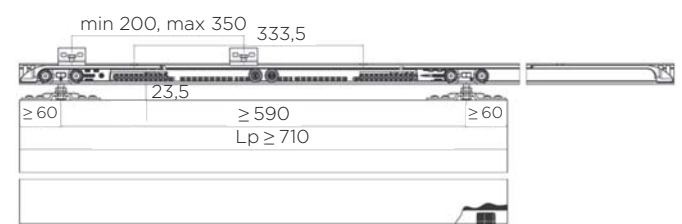

ABS + ABS

Šifra	Naziv
091904	0400 2 Vodilo ALU 80kg
091900	0400 4 Kotalniki GRT.80kg
091901	0400 4 1ABS GRT.Kotalnikov 1*ABS 60kg
091902	0400 4 2ABS GRT Kotalnikov 2*ABS 60kg