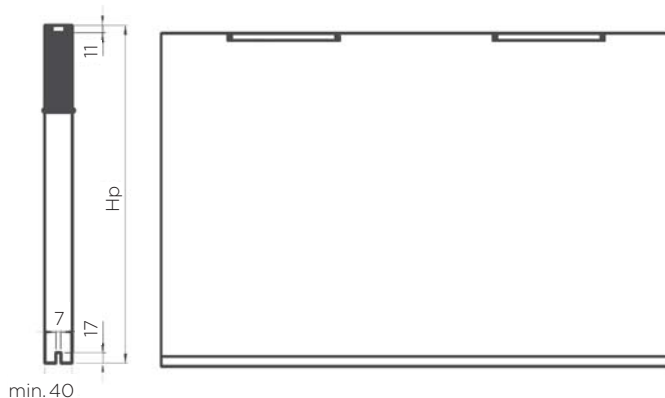

EXTERUS - LESENA VRATA

KOBLENZ

EXTERUS - VODILO ZA LESENA DRсна VRATA