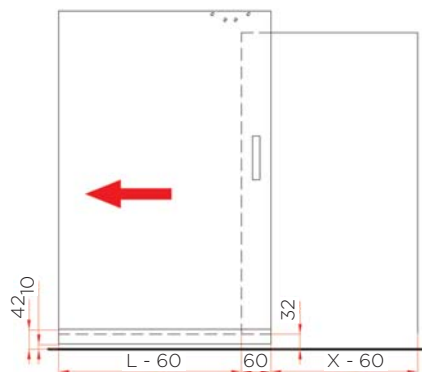

POLOŽAJ ODPIRANJA 2

LEVO ODPIRANJE