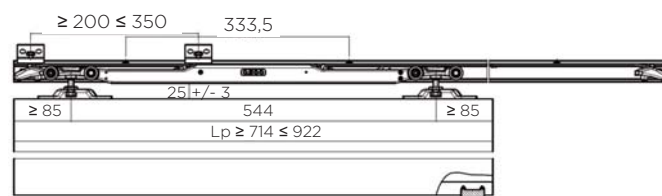

Šifra	Naziv
091920	0500 1 Vodilo ALU 80 kg
092024	0500/4 Nosilec stenski do 50/80 kg
091913	0500 3 Garnitura kotalnikov 80/120 kg
091914	0500 3 1ABS Garnitura kotalnikov 1*ABS 80 kg
091915	0500 3 ABSU Garnitura kotalnikov dvostranski ABS 80 kg
091916	0500 3 2ABS Garnitura kotalnikov 2*ABS 80 kg
091905	0500 M 300 ALU Maska 60 mm 3 m
091906	0500 M 400 ALU Maska 60 mm 4 m
091910	0500 61 Zaključek za ALU VODILO L+D
091911	0500 63 Zaključek za MASKO 60mm L+D