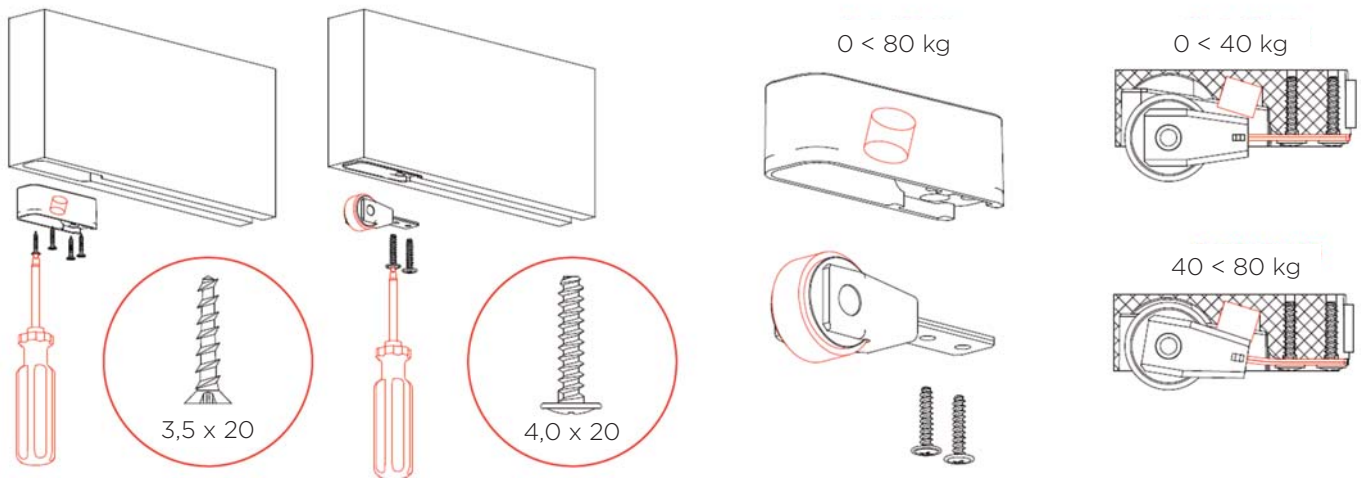

MAGIC2/1800 B = 50
X = Min. 680 (L = 900)
X = Max. 1580 (L = 1800)

OPIS MERITEV ZA VRATA

MAGIC 2 - LESENA VRATA

MONTAŽA

samo - aktivacijski sistem mehkega zapiranja

MAGIC 2 - LESENA VRATA

MONTAŽA

nastavitev višine