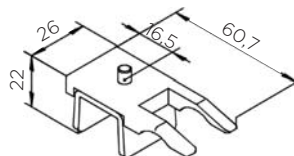

šifra: **090088** - usmerni čep 214