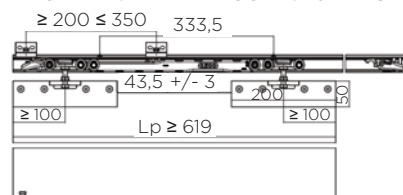

ABS + NAVADEN ZAUSTAVLJALEC