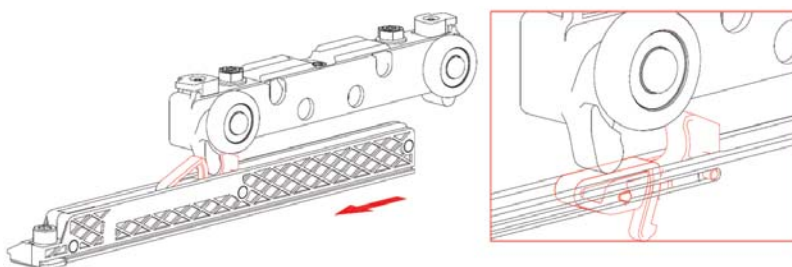

MAGIC2/1800 B = 50
X = Min. 680 (L = 900)
X = Max. 1580 (L = 1800)

OPIS MERITEV ZA VRATA

MAGIC 2 - LESENA VRATA

MONTAŽA

samo - aktivacijski sistem mehkega zapiranja

MAGIC 2 - LESENA VRATA

MONTAŽA

nastavitev višine

nastavitev sistema proti skakanju vrat

nastavitev vrat

po potrebi lahko nastavite pozicijo sistema mehkega zapiranja

zategnite po montaži

KOBLENZ 40 - LESENA VRATA

40 - VODILO ZA DRсна VRATA

garnitura kotalnikov