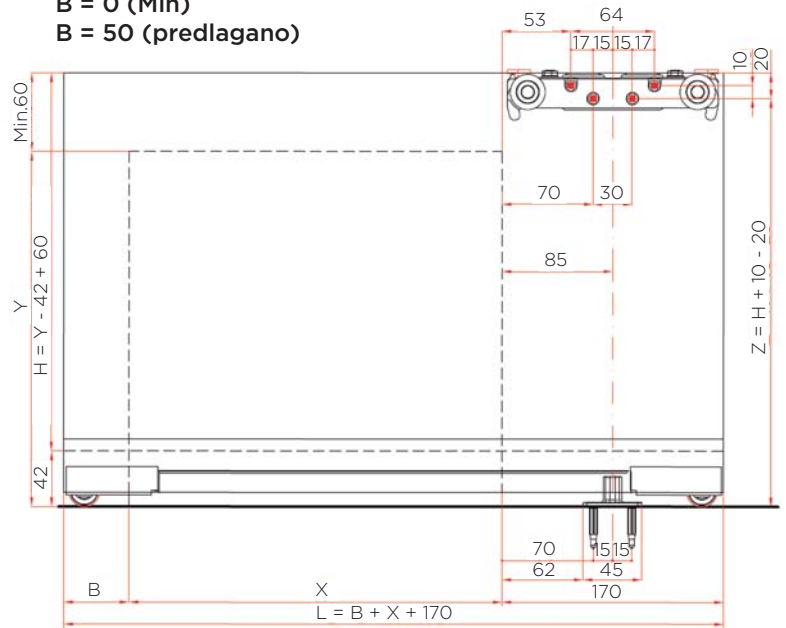

MAGIC2/1800 B = 50
X = Min. 740 (L = 900)
X = Max. 1640 (L = 1800)

MAGIC 2 - STEKLENA VRATA

LEVO ODPIRANJE

DESNO ODPIRANJE

B = 0 (Min)
B = 50 (predlagano)

MAGIC2/1100 B = 0
X = Min. 680 (L = 850)
X = Max. 930 (L = 1100)

MAGIC2/1800 B = 0
X = Min. 680 (L = 850)
X = Max. 1630 (L = 1800)

MAGIC2/1100 B = 50
X = Min. 680 (L = 900)
X = Max. 880 (L = 1100)

MAGIC2/1800 B = 50
X = Min. 680 (L = 900)
X = Max. 1580 (L = 1800)

OPIS MERITEV ZA VRATA