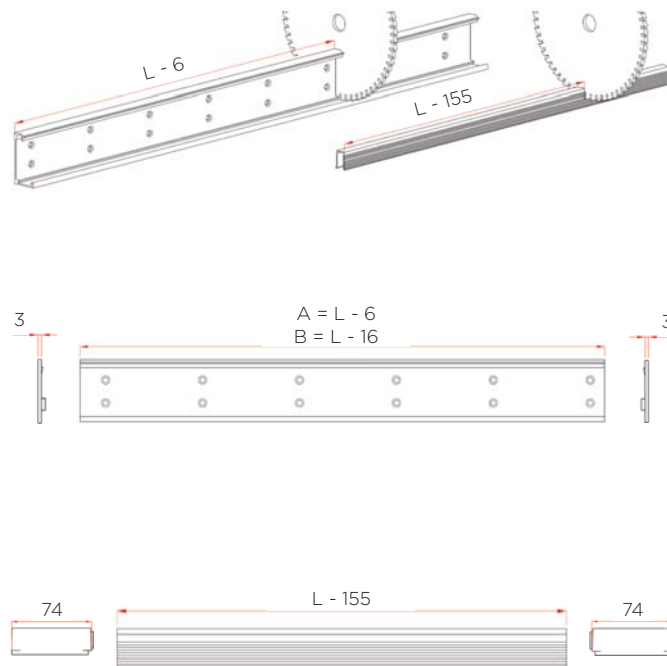

TEHNIČNE LASTNOSTI

- širina vrat (odprtina v steni): 680 - 1800 mm odvisno od sistema (magic2 1100 - magic2 1800) in načina montaže - glej tehnične risbe
- teža: max 80 kg
- višina vrat od dal: 10 mm
- vgrajen sistem mehkega zapiranja (soft closing)

ŠIFRE

Šifra	Naziv
092239	MAGIC 2 1100
092250	MAGIC 2 1800

MAGIC 2 - LESENA VRATA

MAGIC 2 - SHEMA

MONTAŽA - REZANJE PROFILOV

OPCIJA 1 - S POKRIVNIMI KAPICAMI

OPCIJA 2 - BREZ POKRIVNIH KAPIC

MAGIC 2 - LESENA VRATA

POLOŽAJ ODPIRANJA 1

LEVO ODPIRANJE

DESNO ODPIRANJE

B = 0 (Min)
B = 50 (predlagano)

MAGIC2/1100 B = 0
X = Min. 800 (L = 850)
X = Max. 1050 (L = 1100)

MAGIC2/1800 B = 0
X = Min. 800 (L = 850)
X = Max. 1750 (L = 1800)

MAGIC2/1100 B = 50
X = Min. 800 (L = 900)
X = Max. 1000 (L = 1100)

MAGIC2/1800 B = 50
X = Min. 800 (L = 900)
X = Max. 1700 (L = 1800)

POLOŽAJ ODPIRANJA 2

LEVO ODPIRANJE

DESNO ODPIRANJE

B = 0 (Min)
B = 50 (predlagano)