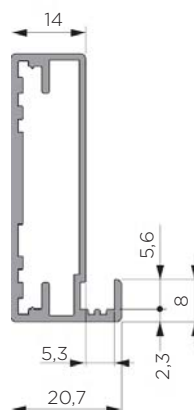

ALUMINIJASTI PROFILI

STARMAN

Šifra: 500000 - ALU profil 5 x 2 cm - sestavljen