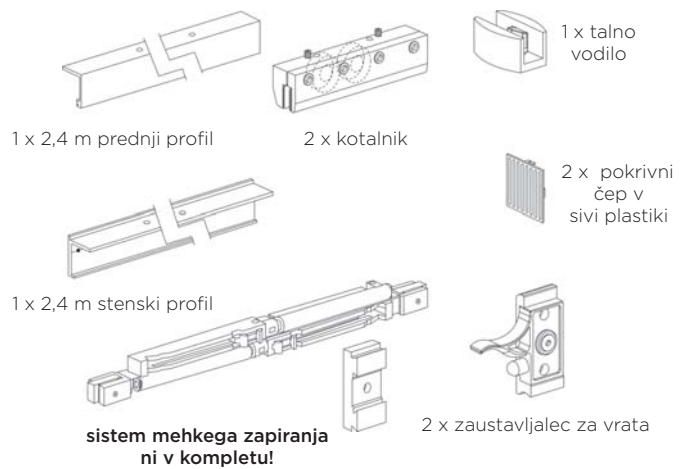

1 SET DRSNEGA OKOVJA SKYLAB SESTAVLJA:

RAZLAGA POJMOV:

- GW = širina stekla
- GH = višina stekla
- H = višina od tal do centra lukenj v vodilu
- LH = svetla višina odprtine v steni
- LW = svetla širina odprtine v steni
- X = razdalja med pokrovnim pokrovom in vrhom luknje v steni
- višina stekla: $GH = LH + X + 30$
- širina stekla: $GW = LW + 50$

Šifra Naziv

129029 X-Drsno okovje za steklo "SKYLAB" alu

SALYUT - STEKLENA VRATA

SALYUT - OKOVJE ZA STEKLENA DRсна VRATA

LASTNOSTI:

- uporaba: za steklena drsna vrata v pisarnah, trgovinah ali stanovanju z možnostjo mehkega zapiranja
- material: anodiziran aluminij
- debelina stekla: 8 - 12 mm
- maksimalna obremenitev: 70 kg
- maksimalna širina vrat: 1000 mm
- sistem mehkega zapiranja se naroči posebej - 2 kos za ena vrata

1 SET DRSNEGA OKOVJA SALYUT SESTAVLJA:

IZVRTINA V STEKLO:

RAZLAGA POJMOV:

- GW = širina stekla
- GH = višina stekla
- H = višina od tal do centra lukenj v vodilu
- LH = svetla višina odprtine v steni
- LW = svetla širina odprtine v steni
- X = razdalja med pokrovnim pokrovom in vrhom luknje v steni
- višina stekla: $GH = LH + X + 23,5$
- širina stekla: $GW = LW + 100$