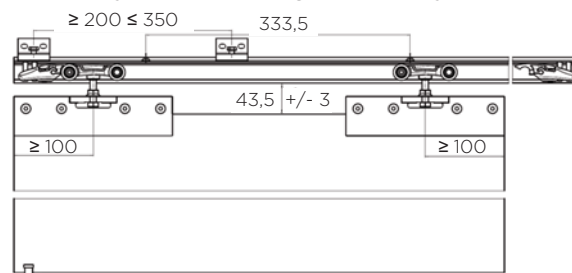

ZAPIRANJE BREZ MEHKEGA ZAPIRANJA