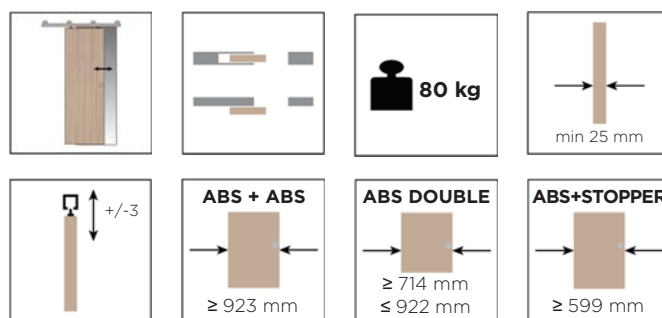

KOBLENZ 0500/80 - LESENA VRATA

KOBLENZ 0500/80

NOV SISTEM VODIL ZA LESENA DRSNNA VRATA Z MOŽNOSTJO MEHKEGA ZAPIRANJA ABS

LASTNOSTI:

- teža vrat: do max. 80 kg
- dolžina vodila: 6 m, od katere vam lahko odrežemo 2 m ali 4 m.
- 4 možnosti zaustavljanja vrat:
 - zapiranje brez mehkega zapiranja (2 x navaden zaustavljalec)
 - 1 x ABS, 1 x navaden zaustavljalec
 - 2 x ABS
 - dvostranski ABS (ABS double)