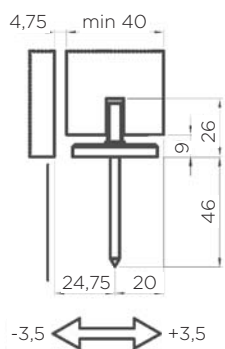

EXTERUS - LESENA VRATA

KOBLENZ

EXTERUS - VODILO ZA LESENA DRсна VRATA