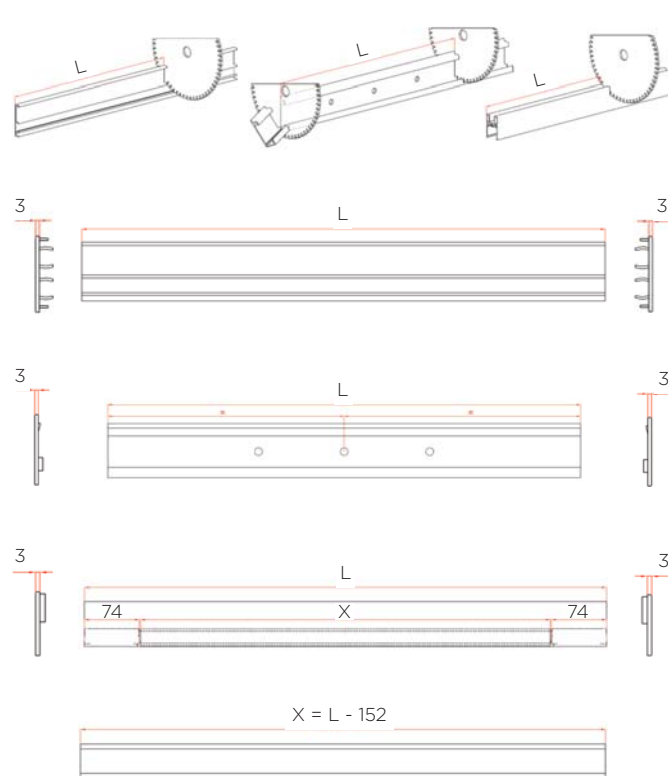

MONTAŽA - REZANJE PROFILOV