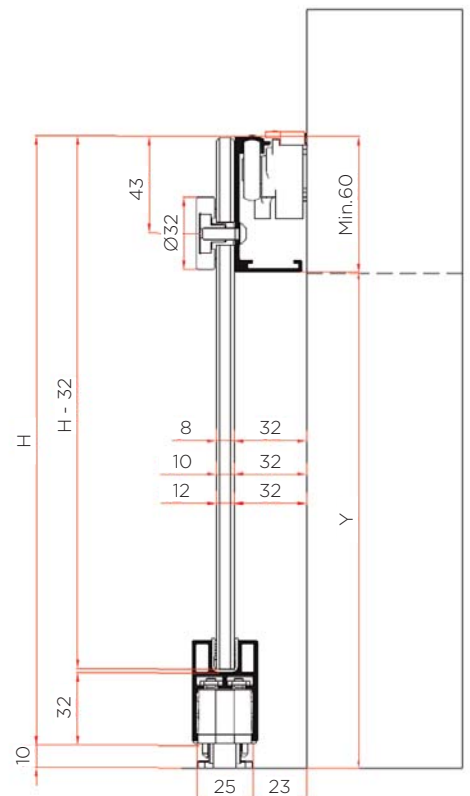

OPIS MERITEV ZA VRATA