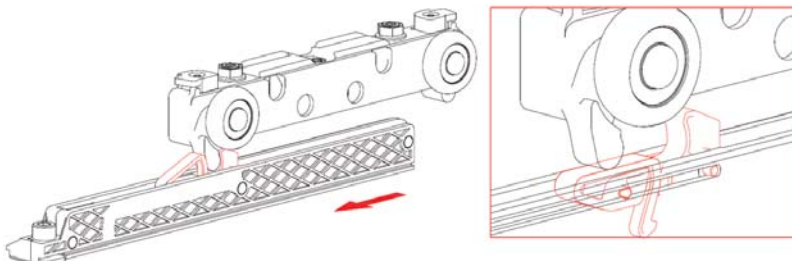

MAGIC 2 - STEKLENA VRATA

MONTAŽA

samo - aktivacijski sistem mehkega zapiranja

MAGIC 2 - STEKLENA VRATA

MONTAŽA

nastavitev vrat

po potrebi lahko nastavite pozicijo sistema mehkega zapiranja

zategnite po montaži