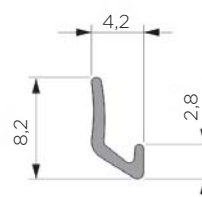

Šifra: 500002 - tesnilo za ALU profil