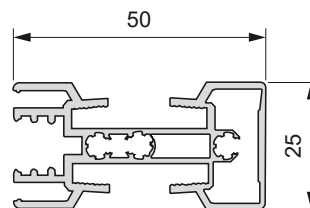

MODULARNI REGALNI SISTEM

VERTIKALNI PROFIL

Šifra	Naziv
092541	"STILI PHOS" VERTIKALNI PROFIL 4,8m XNR

LASTNOSTI:

- dolžina: 4,8 m
- barva: črna
- material: aluminij