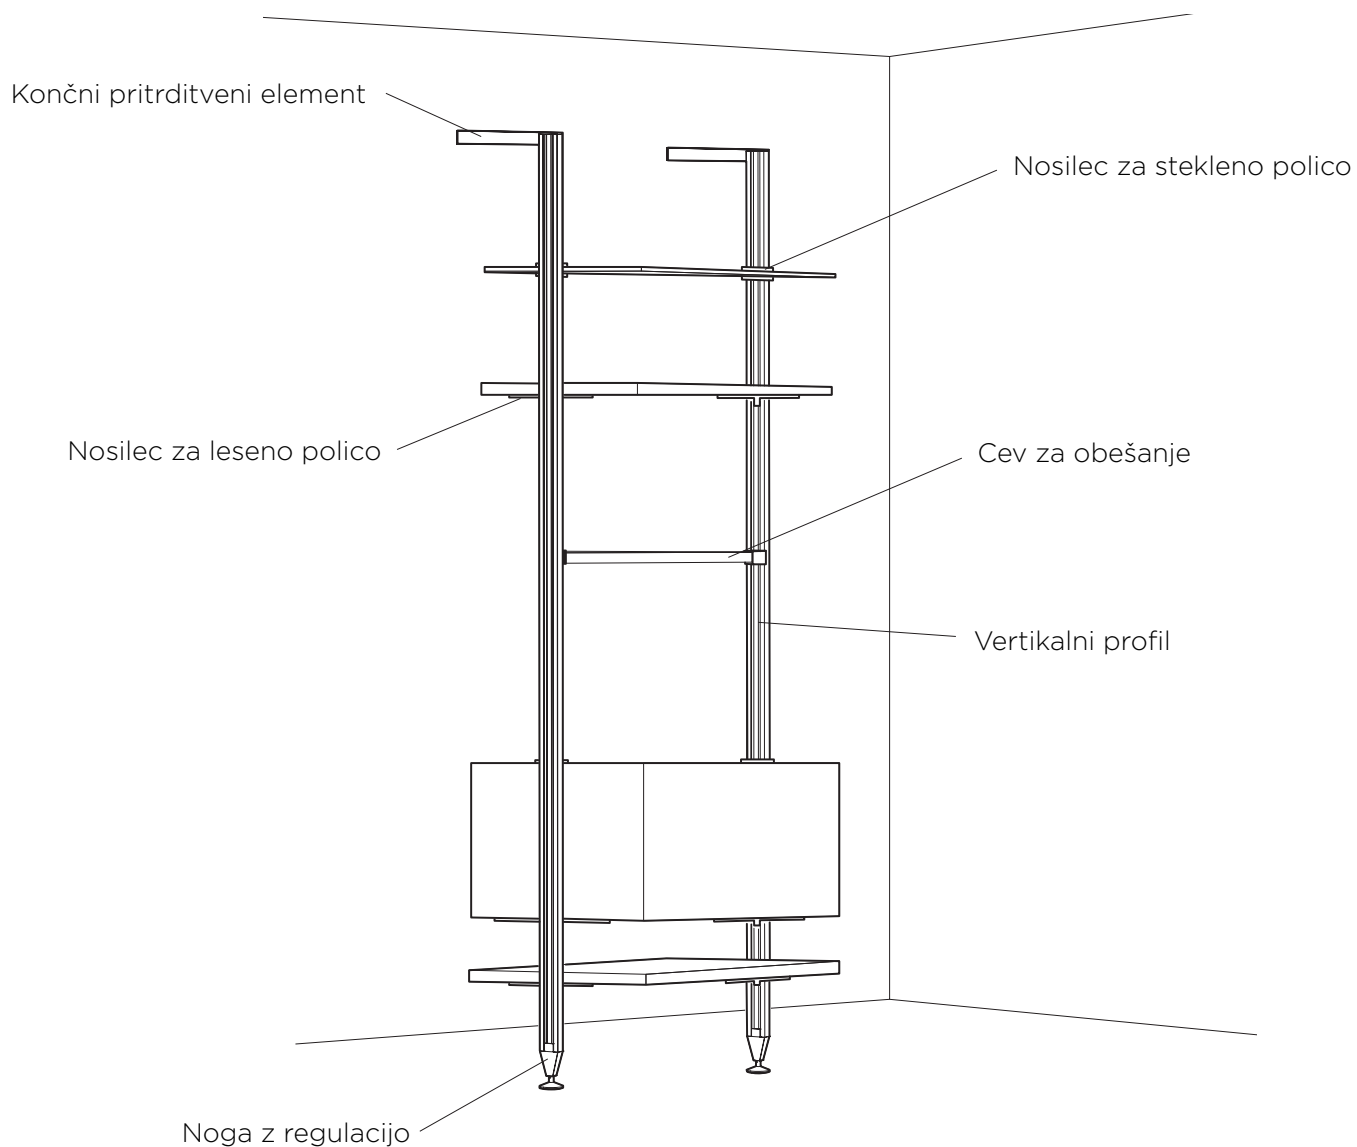

STILIPHŌS

Stili od tal do stropa

Za sestavo Stili od tal do stropa potrebujete:

- Vertikalne komponente (vertikalni profil in pokrov za LED luč)
- Elemente za prilagajanje (noga z regulacijo in element za pritrditev v strop)
- Vmesne pritrditvene elemente
- Elemente za fiksiranje (nosilec police in cev za obešanje)

Sestava Stili od tal do stropa

STIL PHŌS

Stili s tal na steno

Za sestavo Stili s tal na steno potrebujete:

- Vertikalne komponente (vertikalni profil in pokrov za LED luč)
- Elemente za prilagajanje (noga z regulacijo in element za pritrditev v strop)
- Končne pritrditvene elemente
- Elemente za fiksiranje (nosilec police in cev za obešanje)

Sestava Stili s tal na steno

MODULARNI REGALNI SISTEM

VERTIKALNI PROFIL

Šifra	Naziv
092541	"STILI PHOS" VERTIKALNI PROFIL 4,8m XNR

LASTNOSTI:

- dolžina: 4,8 m
- barva: črna
- material: aluminij

PVC POKROV ZA LED LUČ