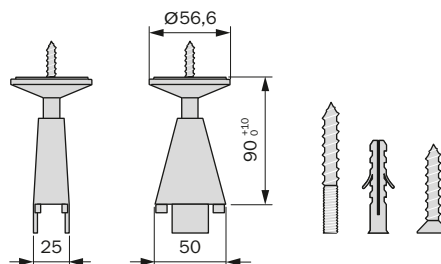

LASTNOSTI:

- višina noge: 90 mm
- barva: črna
- material: PVC
- noga je nastavljiva po višini

ELEMENT ZA PRITRDITEV V STROP

Šifra	Naziv
092364	"STILI PHOS" ELEMENT ZA PRITRDITEV

LASTNOSTI:

- višina elementa: 90 mm
- barva: črna
- material: PVC
- element je nastavljiv po višini