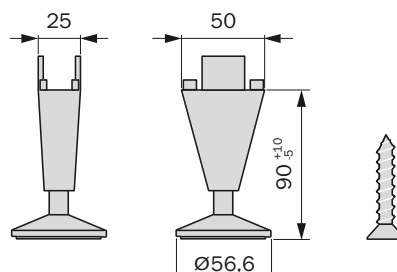

Šifra	Naziv
092362	"STILI PHOS" NOGA Z REGULACIJO

LASTNOSTI:

- višina noge: 90 mm
- barva: črna
- material: PVC
- noga je nastavljiva po višini