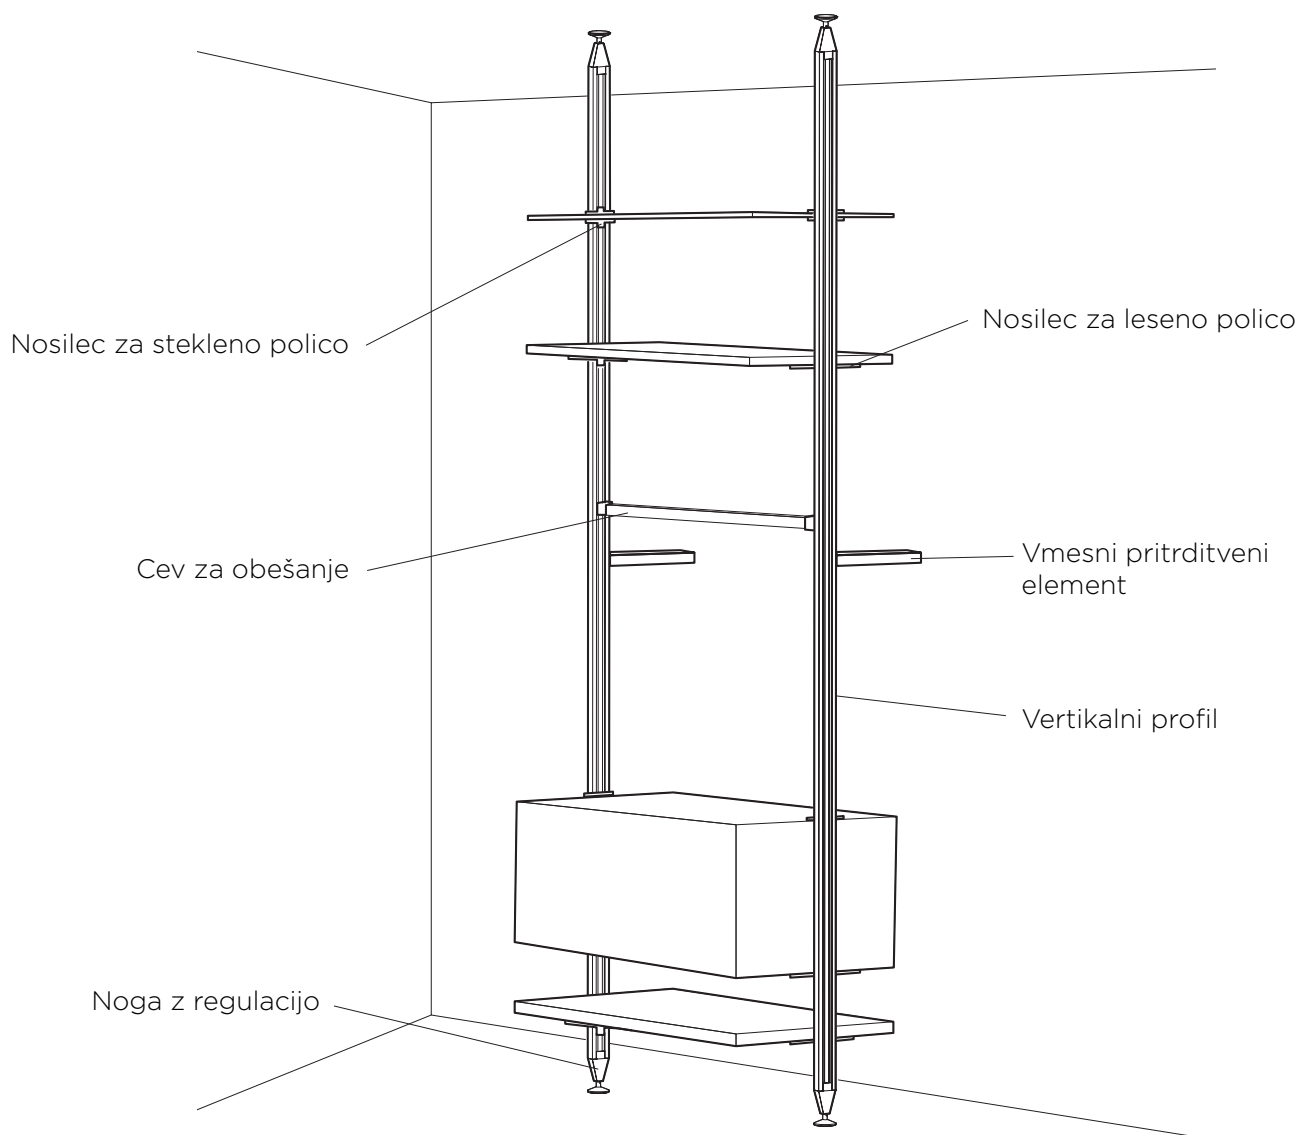

tel: +386 (0)1 724 79 00

e-mail: info@starman.si

www.starman.si

“So ljudje, ki dajejo lesu še lepšo obliko in podobo, in smo ljudje, ki jim pri tem pomagamo in svetujemo.”

STILPHÖS

- prilagodljiv, fleksibilen in vsestranski sistem
- ustvarite in organizirajte prostore za shranjevanje v vaši hiši
- minimalističen dizajn z dvema možnima načinoma montaže
- sodobno oblikovani kakovostni materiali

STILIPHŌS

Stili od tal do stropa

Za sestavo Stili od tal do stropa potrebujete:

- Vertikalne komponente (vertikalni profil in pokrov za LED luč)
- Elemente za prilagajanje (noga z regulacijo in element za pritrditev v strop)
- Vmesne pritrditvene elemente
- Elemente za fiksiranje (nosilec police in cev za obešanje)

Sestava Stili od tal do stropa

STIL PHŌS

Stili s tal na steno

Za sestavo Stili s tal na steno potrebujete:

- Vertikalne komponente (vertikalni profil in pokrov za LED luč)
- Elemente za prilagajanje (noga z regulacijo in element za pritrditev v strop)
- Končne pritrditvene elemente
- Elemente za fiksiranje (nosilec police in cev za obešanje)