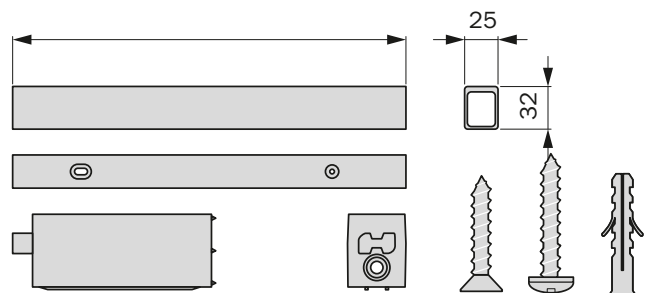

VMESNI PRITRDITVENI ELEMENT

Šifra	Naziv
092371	"STILI PHOS" PRITRDITEV NA STENO 170mm
092372	"STILI PHOS" PRITRDITEV NA STENO 245mm

LASTNOSTI:

- barva: črna
- material: luminium