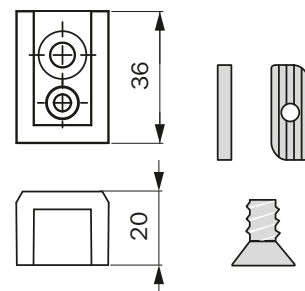

NOSILEC ZA OBEŠALNO CEV

Šifra	Naziv
092530	"STILI PHOS" NOSILEC ZA OBEŠALNO CEV

LASTNOSTI:

- barva: črna
- material: aluminij