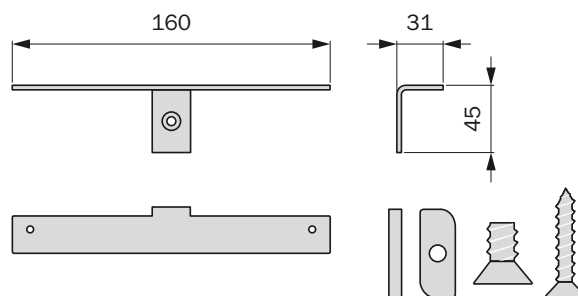

MODULARNI REGALNI SISTEM

NOSILEC ZA LESENO POLICO

Šifra	Naziv
092534	"STILI PHOS" NOSILEC ZA LESE. POLICO 160mm

LASTNOSTI:

- barva: črna
- material: aluminij
- nosilec se pritrdi s priloženim vijakom