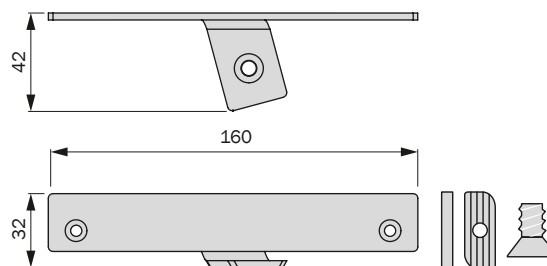

NOSILEC ZA POLICO ZA ČEVLJE

Šifra	Naziv
092538	"STILI PHOS" NOSILEC ZA LESE. POLICO-75°

LASTNOSTI:

- barva: črna
- material: aluminij
- nosilec se pritrdi s priloženim vijakom