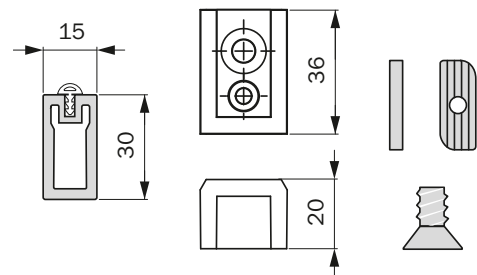

CEV ZA OBEŠANJE- Z GUMO

Šifra	Naziv
092533	"STILI PHOS" CEV ZA OBEŠA L=1,2m XNR

LASTNOSTI:

- barva: črna
- dolžina: 1,2 m
- material: aluminij, guma
- cev za obešanje z gumo na zgornji strani