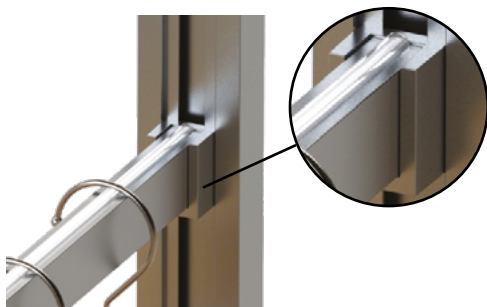

NOSILEC ZA OBEŠALNO CEV

Šifra	Naziv
092530	"STILI PHOS" NOSILEC ZA OBEŠALNO CEV

LASTNOSTI:

- barva: črna
- material: aluminij