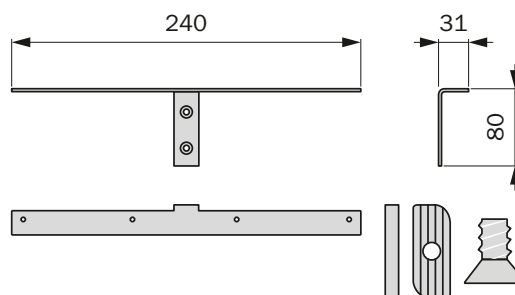

NOSILEC ZA POLICO

Šifra	Naziv
092539	"STILI PHOS" NOSILEC ZA LESE. POLICO 240mm

LASTNOSTI:

- barva: črna
- material: aluminij
- nosilec se pritrdi s priloženim vijakom