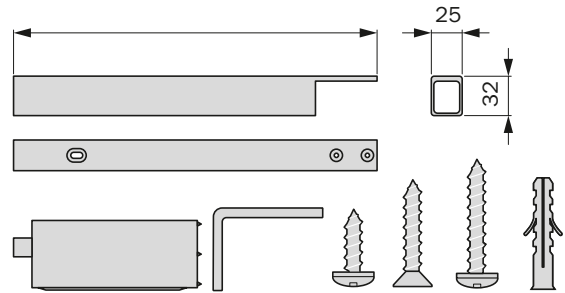

MODULARNI REGALNI SISTEM

KONČNI PRITRDITVENI ELEMENT

Šifra	Naziv
092369	"STILI PHOS" PRITRDITEV NA STENO 220mm
092370	"STILI PHOS" PRITRDITEV NA STENO 295mm

LASTNOSTI:

- barva: črna
- material: aluminij