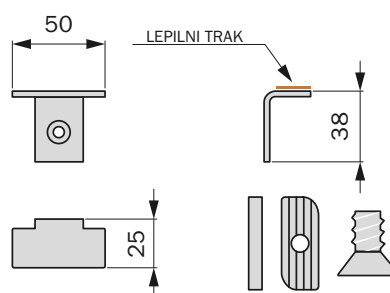

LASTNOSTI:

- barva: črna
- dolžina: 1,2 m
- material: aluminij, guma
- cev za obešanje z gumo na zgornji strani

NOSILEC ZA OBEŠALNO CEV

Šifra	Naziv
092530	"STILI PHOS" NOSILEC ZA OBEŠALNO CEV

LASTNOSTI:

- barva: črna
- material: aluminij

MODULARNI REGALNI SISTEM

NOSILEC ZA LESENO POLICO

Šifra	Naziv
092534	"STILI PHOS" NOSILEC ZA LESE. POLICO 160mm

LASTNOSTI:

- barva: črna
- material: aluminij
- nosilec se pritrdi s priloženim vijakom

NOSILEC ZA STEKLENO POLICO