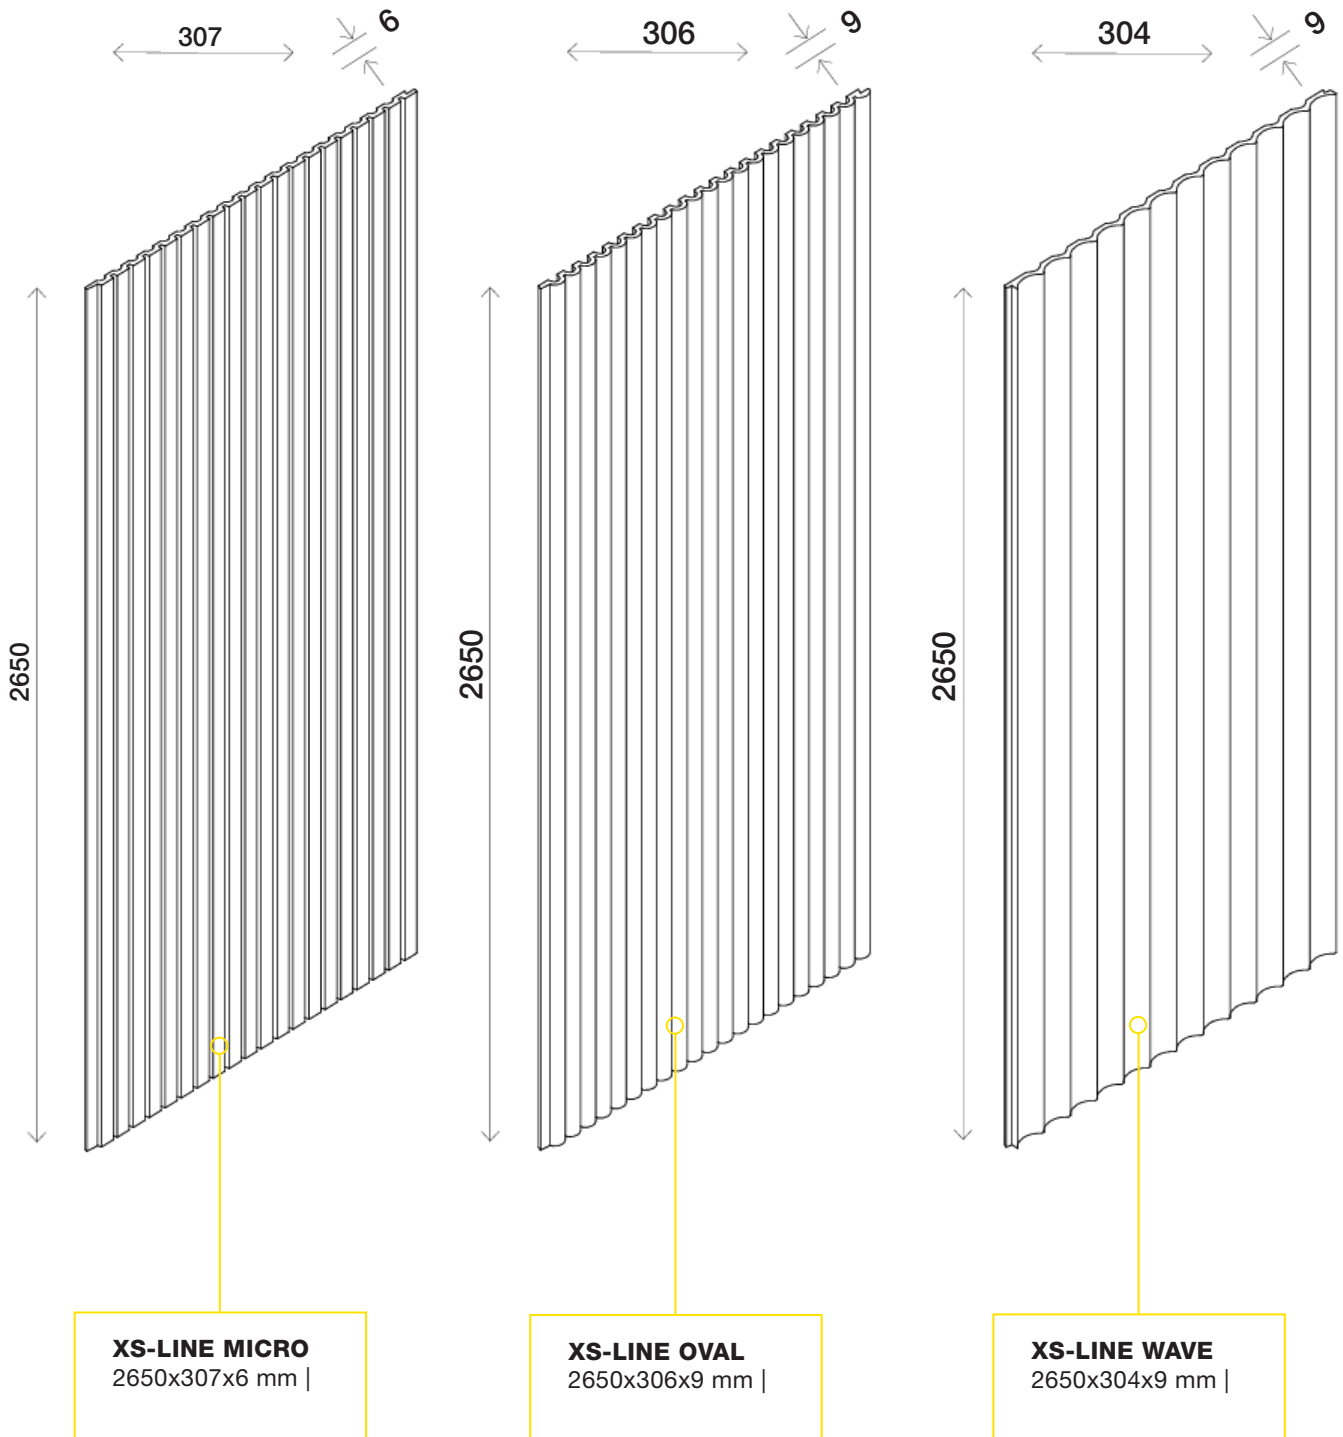

OBLIKE LINERIO XS-LINE

Linerio XS plošče ponujajo edinstvene in estetsko dovršene stenske obloge, ki so na voljo v treh različnih oblikah: **Oval, Wave in Micro.**

Vsaka oblika je zasnovana tako, da ustvari eleganten in sodoben videz vašega prostora.

XS-Line Oval ponuja zaobljene linije, ki prostoru dodajo mehko in elegantno energijo, medtem ko **XS-Line Wave** s svojimi valovitimi oblikami ustvarja dinamičen in sodoben učinek. **XS-Line Micro** pa je idealna za tiste, ki želijo subtilen in prefinjen dizajn z natančno razporeditvijo širših lamel, ki očara z izpopolnjenim videzom. Te plošče ne le da izboljšajo estetiko prostora, ampak tudi pripomorejo k boljši akustiki, zato so odlična izbira za vsak interier.