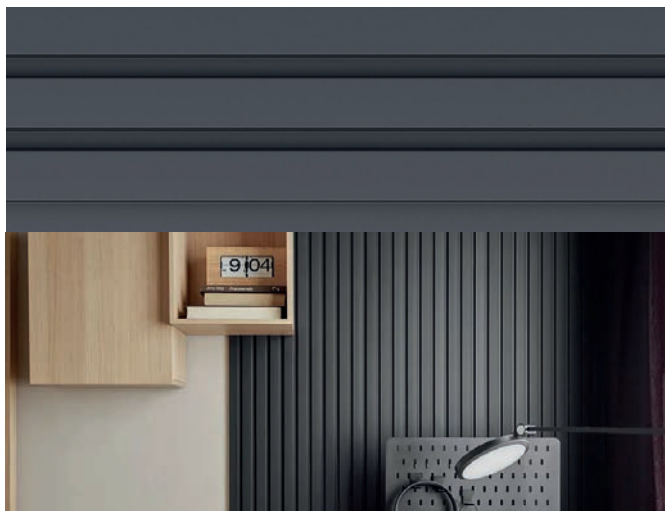

LINERIO M-LINE

LINERIO M-LINE ANTHRACITE

VOX