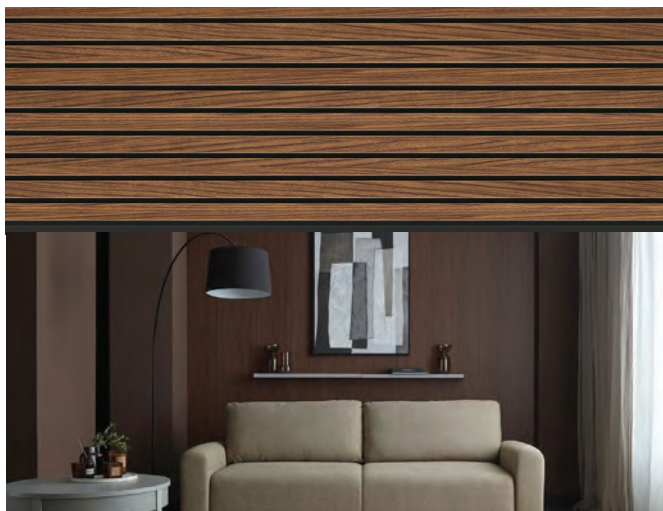

LINERIO XS-LINE

LINERIO XS-LINE MICRO MOCCA

VOX