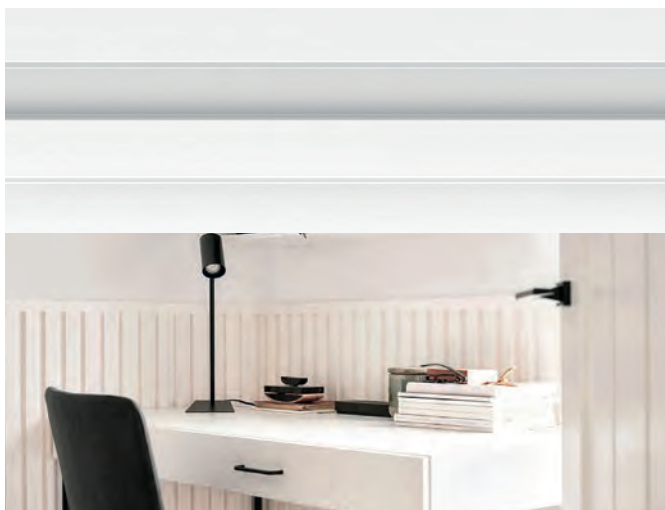

Šifra	Naziv
251425	Linerio L-Line bela 2650*122mm

LINERIO L-LINE **ČOKOLADA**

VOX