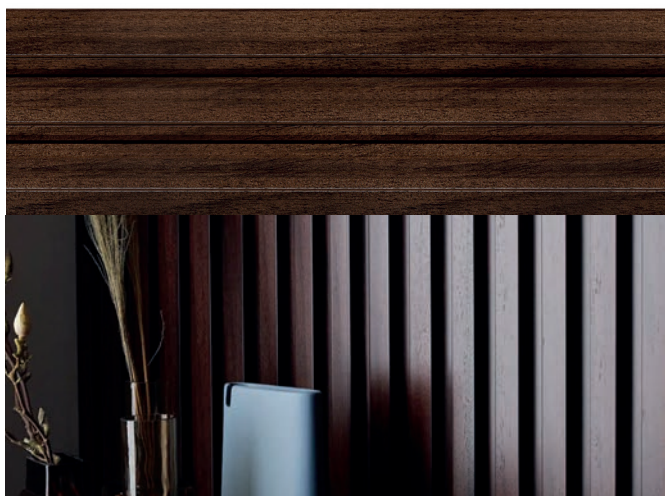

LINERIO M-LINE

LINERIO M-LINE ČOKOLADA

VOX