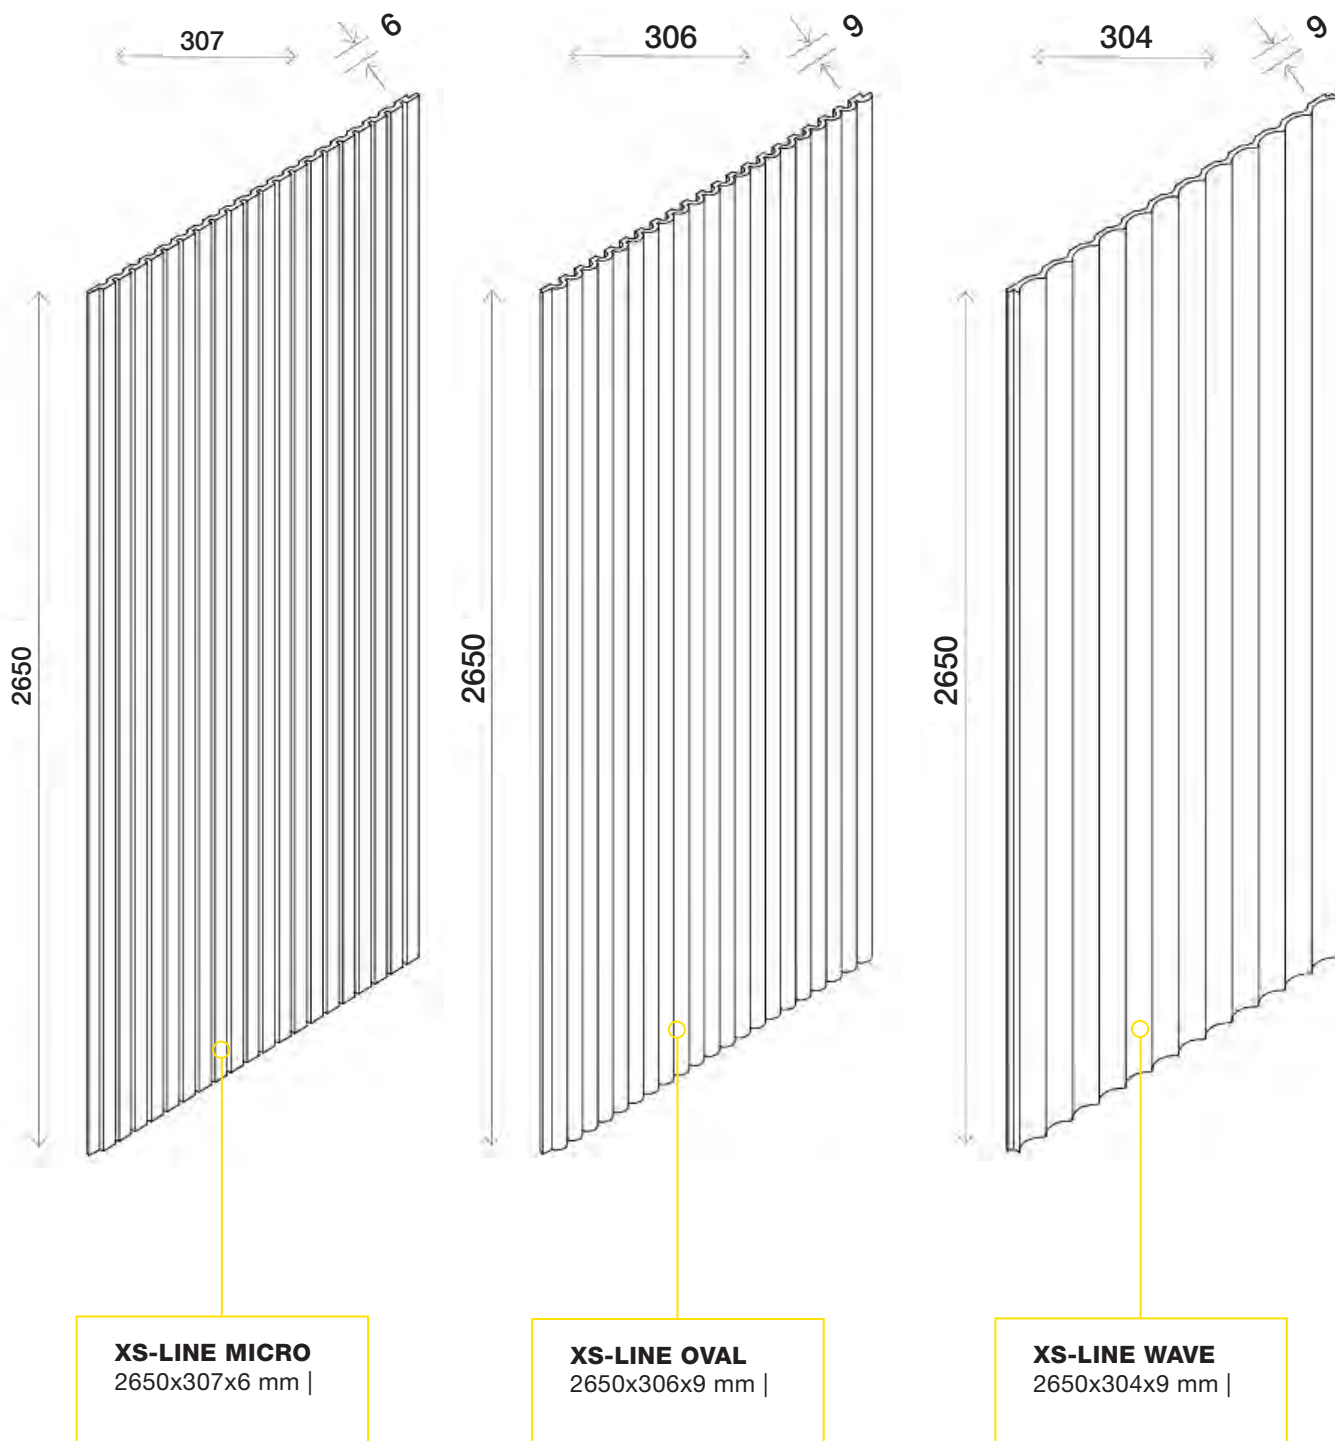

OBLIKE LINERIO XS-LINE

Linerio XS plošče ponujajo edinstvene in estetsko dovršene stenske obloge, ki so na voljo v treh različnih oblikah: **Oval, Wave in Micro.**

Vsaka oblika je zasnovana tako, da ustvari eleganten in sodoben videz vašega prostora.

XS-Line Oval ponuja zaobljene linije, ki prostoru dodajo mehko in elegantno energijo, medtem ko **XS-Line Wave** s svojimi valovitimi oblikami ustvarja dinamičen in sodoben učinek. **XS-Line Micro** pa je idealna za tiste, ki želijo subtilen in prefinjen dizajn z natančno razporeditvijo širših lamel, ki očara z izpopolnjenim videzom. Te plošče ne le da izboljšajo estetiko prostora, ampak tudi pripomorejo k boljši akustiki, zato so odlična izbira za vsak interier.