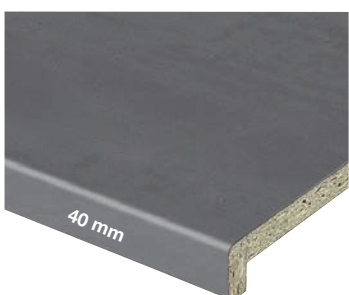

34321 DP OKSID

Šifra	Naziv
201629	34321DP Okenska polica OKSID 200 mm r-3 - 40 mm
201630	34321DP Okenska polica OKSID 300 mm r-3 - 40 mm
201631	34321DP Okenska polica OKSID 200 mm r-3 - 20 mm
201632	34321DP Okenska polica OKSID 300 mm r-3 - 20 mm

- dolžina police: 4100 mm