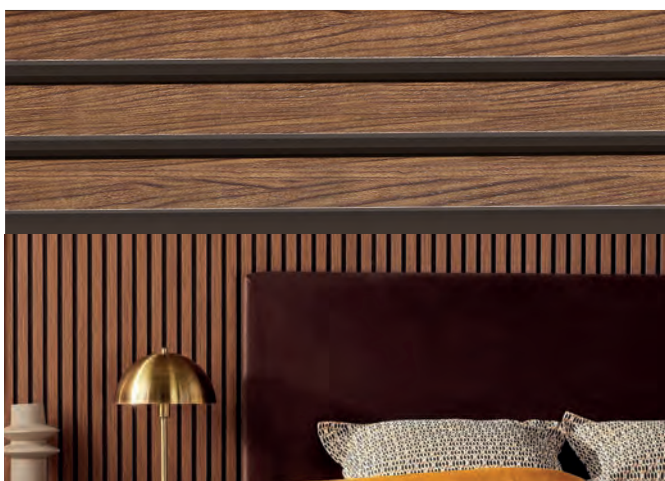

LINERIO M-LINE MOCCA

VOX