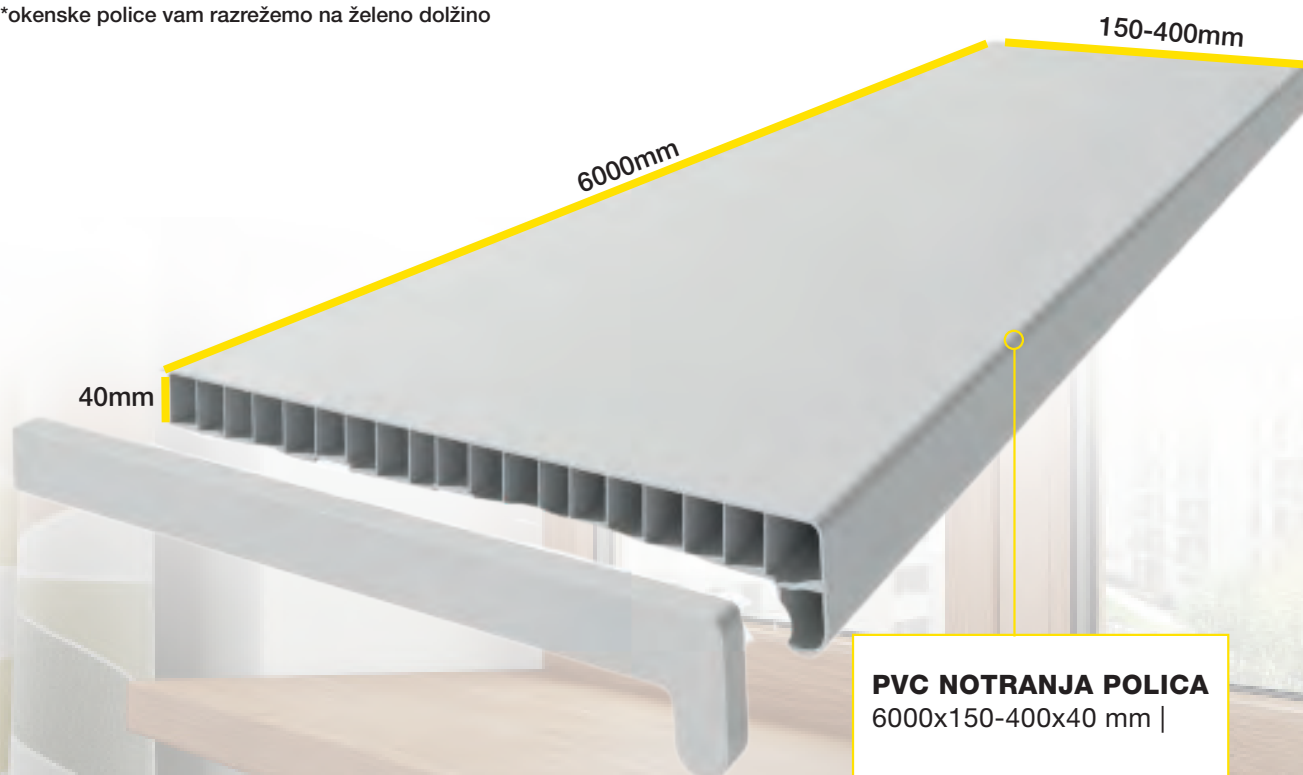

Šifra	Naziv	Širina mm	Dolžina mm	Dekor
250300	PW150.600.10 PVC Polica 150mm bela 6m	150	6000	bela
250301	PW200.600.10 PVC Polica 200mm bela 6m	200	6000	bela
250302	PW250.600.10 PVC Polica 250mm bela 6m	250	6000	bela
250303	PW300.600.10 PVC Polica 300mm bela 6m	300	6000	bela
250304	PW350.600.10 PVC Polica 350mm bela 6m	350	6000	bela
250305	PW400.600.10 PVC Polica 400mm bela 6m	400	6000	bela
250306	PW150.600.10 PVC Polica 150mm marmor 6m	150	6000	marmor
250307	PW200.600.10 PVC Polica 200mm marmor 6m	200	6000	marmor
250308	PW250.600.10 PVC Polica 250mm marmor 6m	250	6000	marmor
250309	PW300.600.10 PVC Polica 300mm marmor 6m	300	6000	marmor
250310	PW350.600.10 PVC Polica 350mm marmor 6m	350	6000	marmor
250311	PW400.600.10 PVC Polica 400mm marmor 6m	400	6000	marmor

NAVODILA ZA NAMESTITEV:

*okenske police vam razrežemo na želeno dolžino

PVC NOTRANJA POLICA
6000x150-400x40 mm |