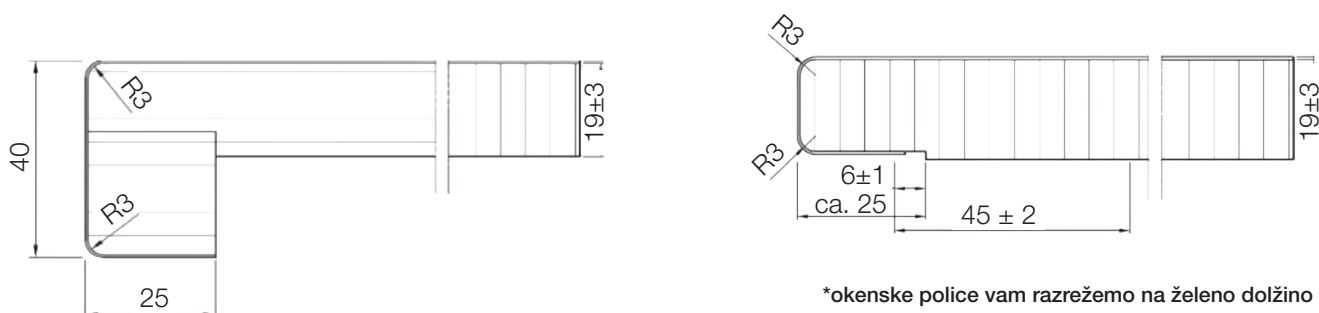

DIMENZIJE LESENE NOTRANJE OKENSKE POLICE

Na voljo so različni dekorji, in sicer 1106PE, 34321DP, 37910PE in 37978DC. Debelina okenske police je 20 mm, s sprednjim robom, čigar debelina je 40 mm. Dolžina police znaša 4100 mm, radij sprednjega roba pa je $R = 3$ mm, medtem ko debelina ultrapasa znaša 0,6 mm. Police so na voljo v dveh širinah: 200 mm in 300 mm. Zaključek okenske police je možen z robnim trakom ali PVC zaključkom.

*okenske police vam razrežemo na željeno dolžino