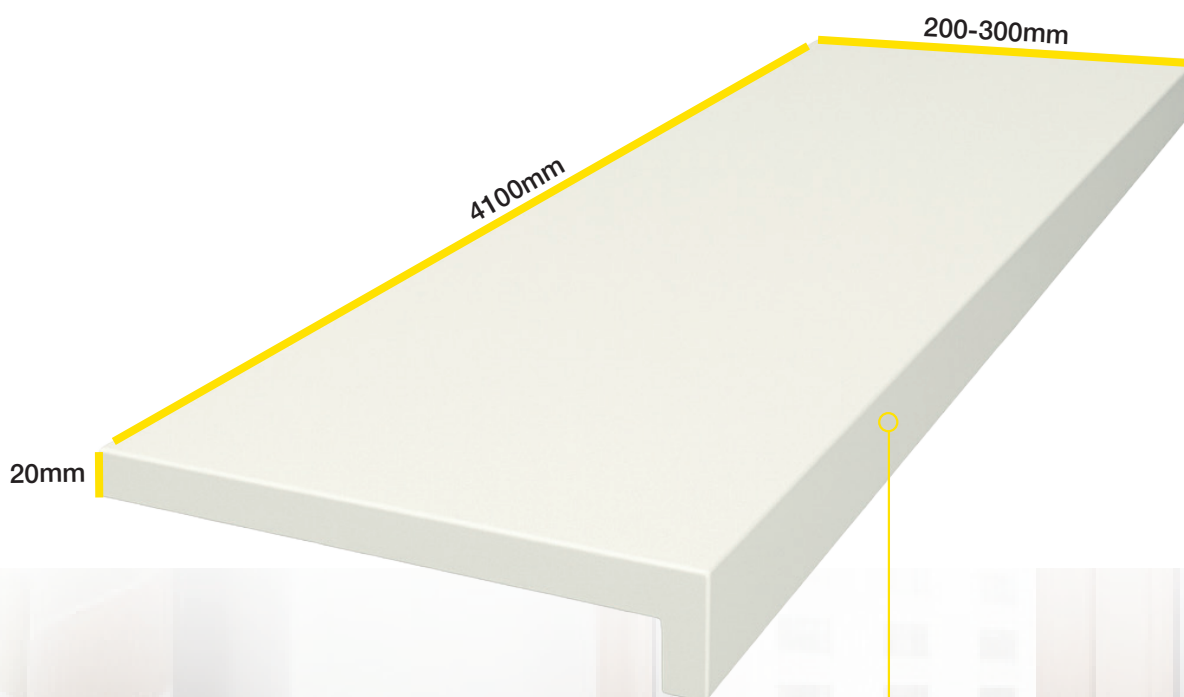

LESENA NOTRANJA POLICA
4100x200-300x20 mm |