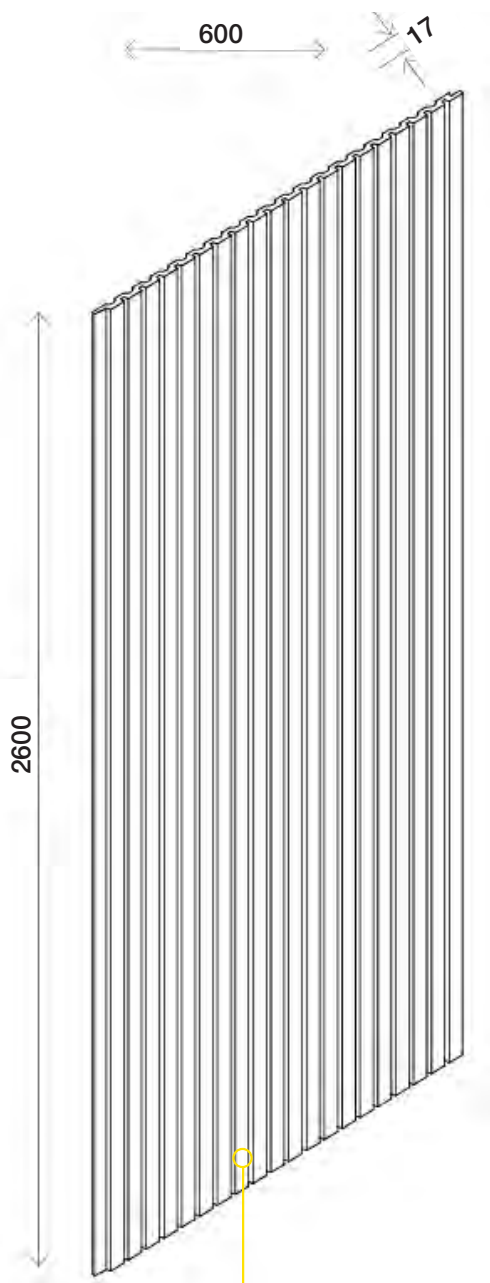

DIMENZIJE AKUSTIČNIH OBLOG KRONOSPAN

Osnovna plast je izdelana iz 8 mm poliestra, pridobljenega iz recikliranih PET vlaken, ki je vezana na 9 mm debele letvice iz naravnega MDF-a. Ta edinstvena kombinacija zagotavlja odlično akustično učinkovitost in nudi tudi toplotno izolacijo, zaradi česar je trajnostna izbira za okoljsko ozaveščene domove. Eleganca naravnih MDF letvic dodaja pridih prefinjenosti ter ustvarja harmonično ravnovesje med estetiko in funkcionalnostjo.

Akustične obloge so na voljo v dveh dekorjih hrasta (1 dekor je na črnem MDF in 1 dekor na surovem MDF), ter 1 dekor oreha (na črnem MDF).

DIMENZIJA
2600x600x17 mm |