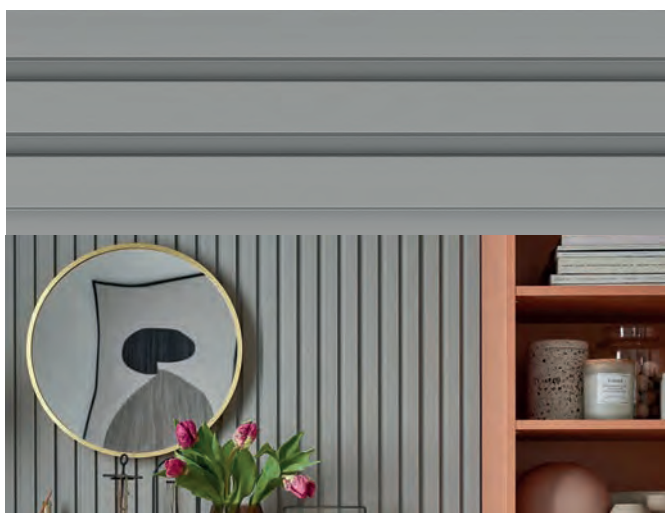

LINERIO M-LINE SIVA

VOX