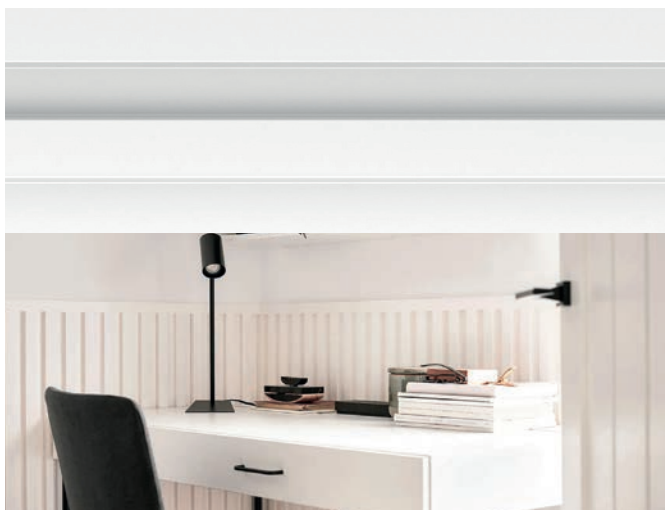

LINERIO L-LINE **NATURAL**

VOX

Šifra	Naziv
251424	Linerio L-Line natural 2650*122mm

LINERIO L-LINE **BELA**

VOX

Šifra	Naziv
251425	Linerio L-Line bela 2650*122mm

LINERIO L-LINE **ČOKOLADA**

VOX

Šifra	Naziv
251421	Linerio L-Line čokolada 2650*122mm