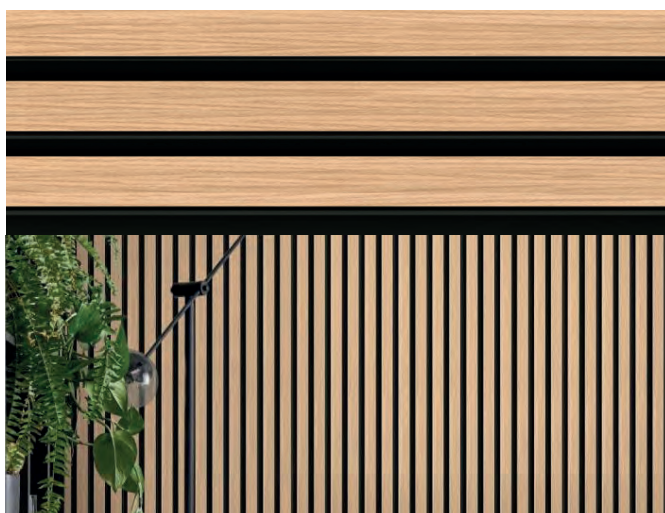

LINERIO M-LINE NATURAL-ČRNA

VOX

Šifra	Naziv
251416	Linerio M-Line natural-črna 2650*122mm