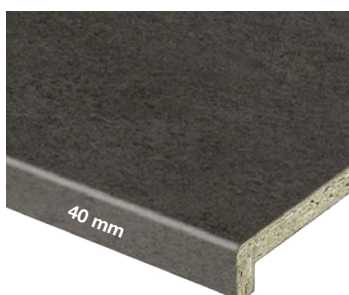

37978 DC MOCCA

Šifra	Naziv
201640	37978DC Okenska polica MOCCA 200 mm r-3 - 40 mm
201641	37978DC Okenska polica MOCCA 300 mm r-3 - 40 mm
201642	37978DC Okenska polica MOCCA 200 mm r-3 - 20 mm
201643	37978DC Okenska polica MOCCA 300 mm r-3 - 20 mm

- dolžina police: 4100 mm