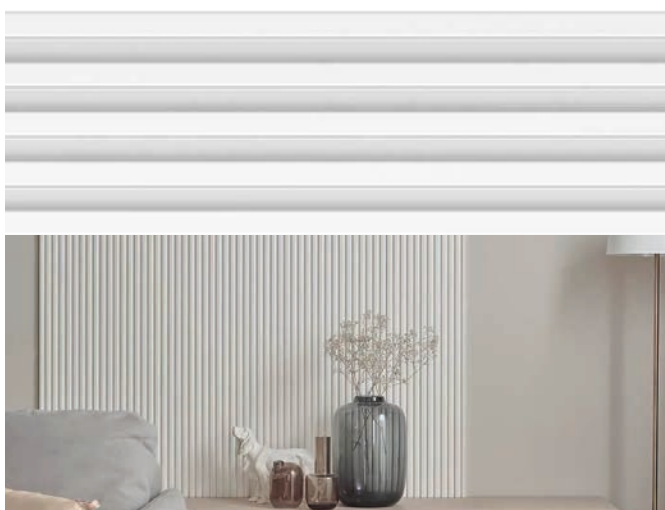

LINERIO S-LINE **NATURAL**

VOX

Šifra	Naziv
251406	Linerio S-Line natural 2650*122mm

LINERIO S-LINE **BELA**

VOX

Šifra	Naziv
251407	Linerio S-Line bela 2650*122mm

LINERIO S-LINE **ČRNA**

VOX

Šifra	Naziv
251408	Linerio S-Line črna 2650*122mm