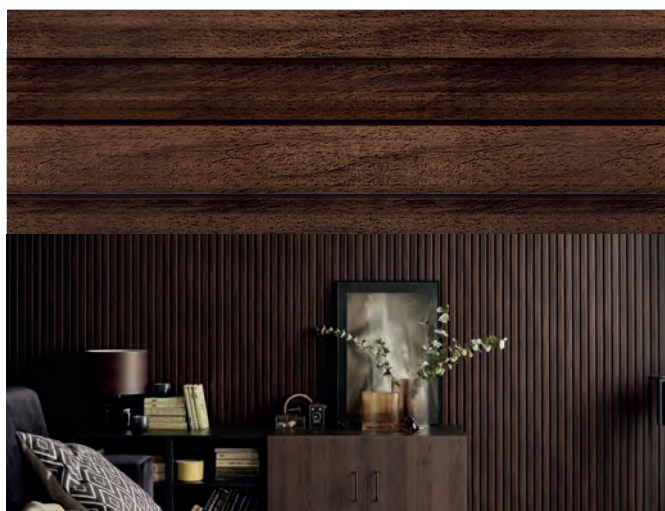

Šifra	Naziv
251421	Linerio L-Line čokolada 2650*122mm