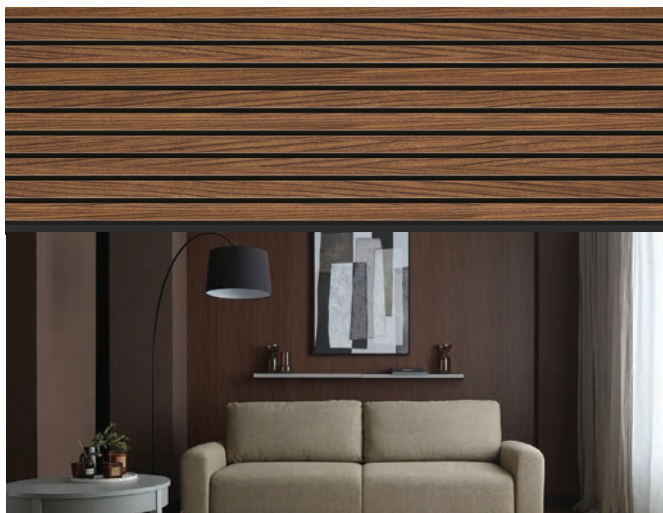

LINERIO XS-LINE

LINERIO XS-LINE MICRO MOCCA

VOX

Šifra	Naziv
251400	Linerio XS-Line micro mocca 2650*307mm

LINERIO XS-LINE OVAL BELA

VOX