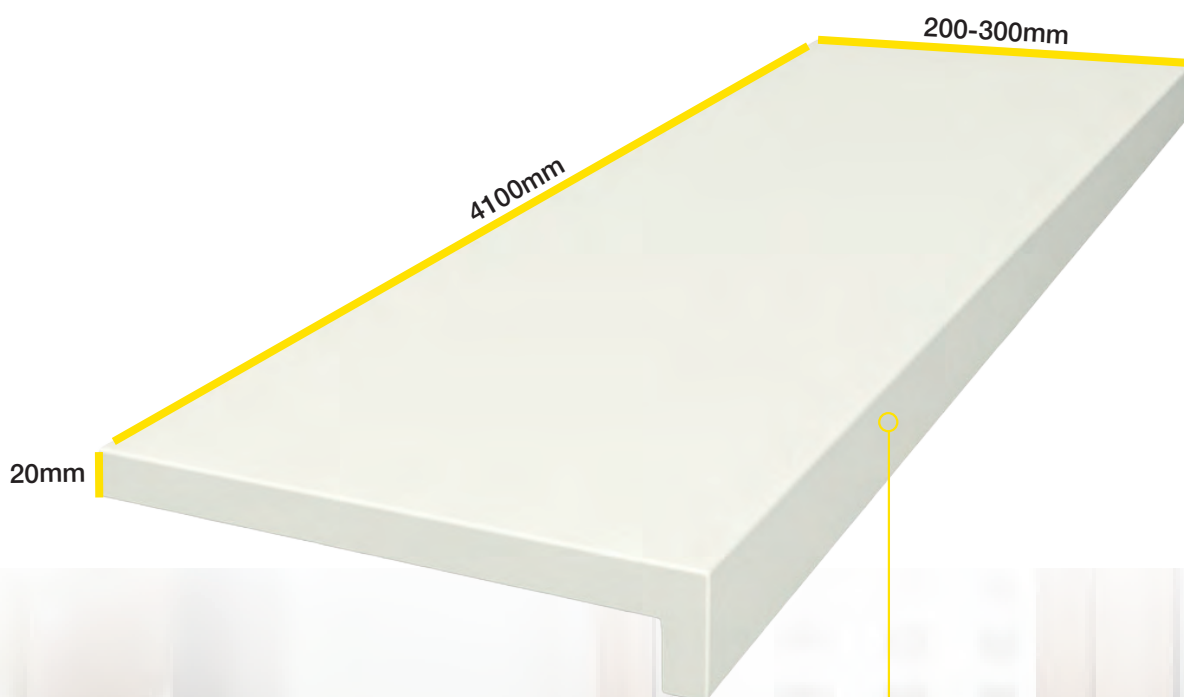

LESENA NOTRANJA POLICA
4100x200-300x20 mm |