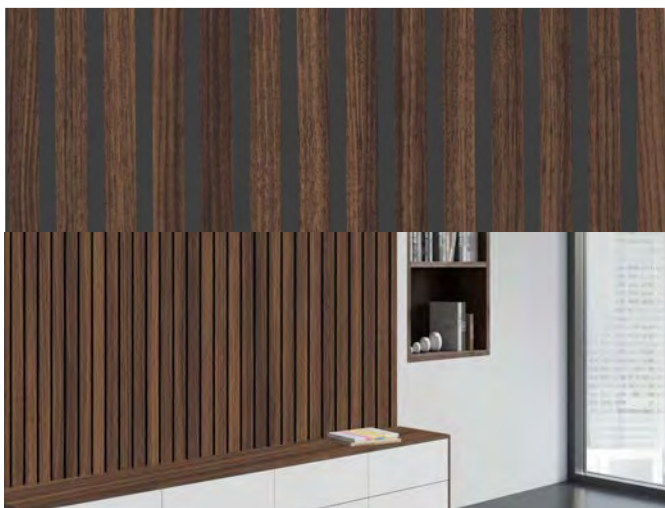

Šifra	Naziv
252003	K547RW Panel akustični Oreh Tobacco Franklin