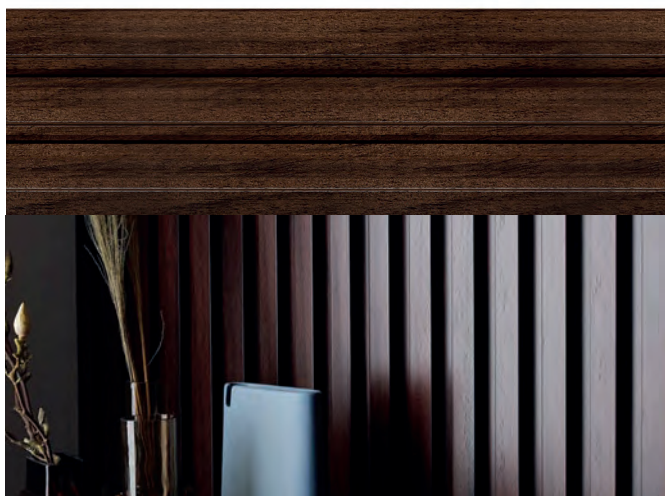

LINERIO M-LINE

LINERIO M-LINE ČOKOLADA

VOX