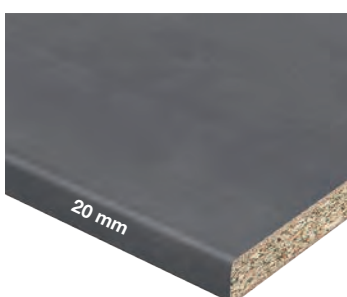

34321 DP OKSID

Šifra	Naziv
201629	34321DP Okenska polica OKSID 200 mm r-3 - 40 mm
201630	34321DP Okenska polica OKSID 300 mm r-3 - 40 mm
201631	34321DP Okenska polica OKSID 200 mm r-3 - 20 mm
201632	34321DP Okenska polica OKSID 300 mm r-3 - 20 mm

- dolžina police: 4100 mm