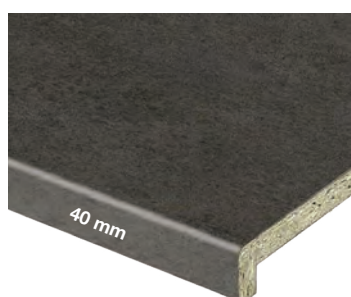

37978 DC MOCCA

Šifra	Naziv
201640	37978DC Okenska polica MOCCA 200 mm r-3 - 40 mm
201641	37978DC Okenska polica MOCCA 300 mm r-3 - 40 mm
201642	37978DC Okenska polica MOCCA 200 mm r-3 - 20 mm
201643	37978DC Okenska polica MOCCA 300 mm r-3 - 20 mm

- dolžina police: 4100 mm