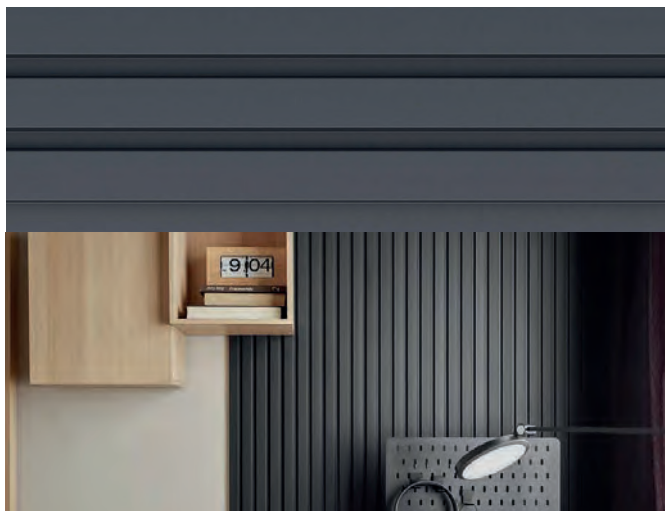

LINERIO M-LINE

LINERIO M-LINE ANTHRACITE

VOX