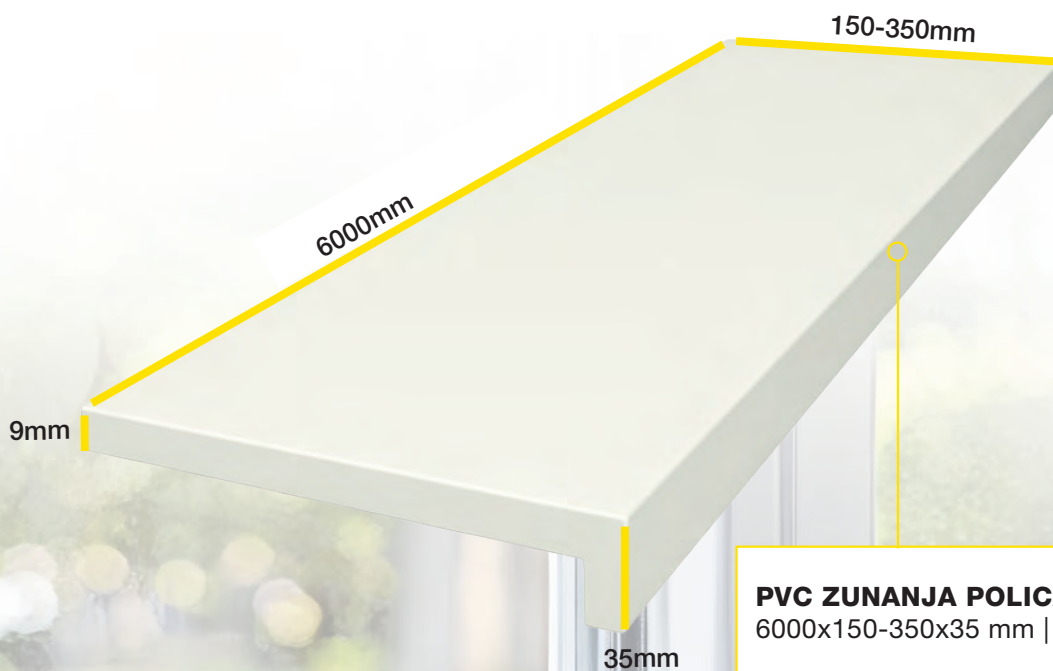

DIMENZIJE PVC ZUNANJE OKENSKKE POLICE

Izdelek je narejen iz posebnega PVC-ja, ki ima estetski učinek in trpežno, nekorozivno površino, zaradi česar je skoraj brez vzdrževanja. Profil je debel 9 mm in se lahko uporablja tudi kot zaključni element na robu strehe, kot fasadna plošča. Primeren je za stanovanjske, komercialne, trgovske in industrijske objekte z naklonskimi ali ravnimi strehami. Zelo primeren je tako za nove gradnje kot za objekte v obnovi. Zaradi svoje visoke kakovosti in klasičnega dizajna bo okenska polica brez težav vključena v vsak zunanji prostor.

Šifra	Naziv	Širina mm	Dolžina mm	Dekor
250320	PZ607 PVC polica zunanja 150mm bela	150	6000	bela
250321	PZ607 PVC polica zunanja 200mm bela	200	6000	bela
250322	PZ607 PVC polica zunanja 250mm bela	250	6000	bela
250323	PZ607 PVC polica zunanja 300mm bela	300	6000	bela
250324	PZ607 PVC polica zunanja 350mm bela	350	6000	bela
250325	PZ607 PVC polica zunanja 150mm krem	150	6000	krem
250326	PZ607 PVC polica zunanja 200mm krem	200	6000	krem
250327	PZ607 PVC polica zunanja 250mm krem	250	6000	krem
250328	PZ607 PVC polica zunanja 300mm krem	300	6000	krem

NAVODILA ZA NAMESTITEV:

*okenske police vam razrežemo na željeno dolžino