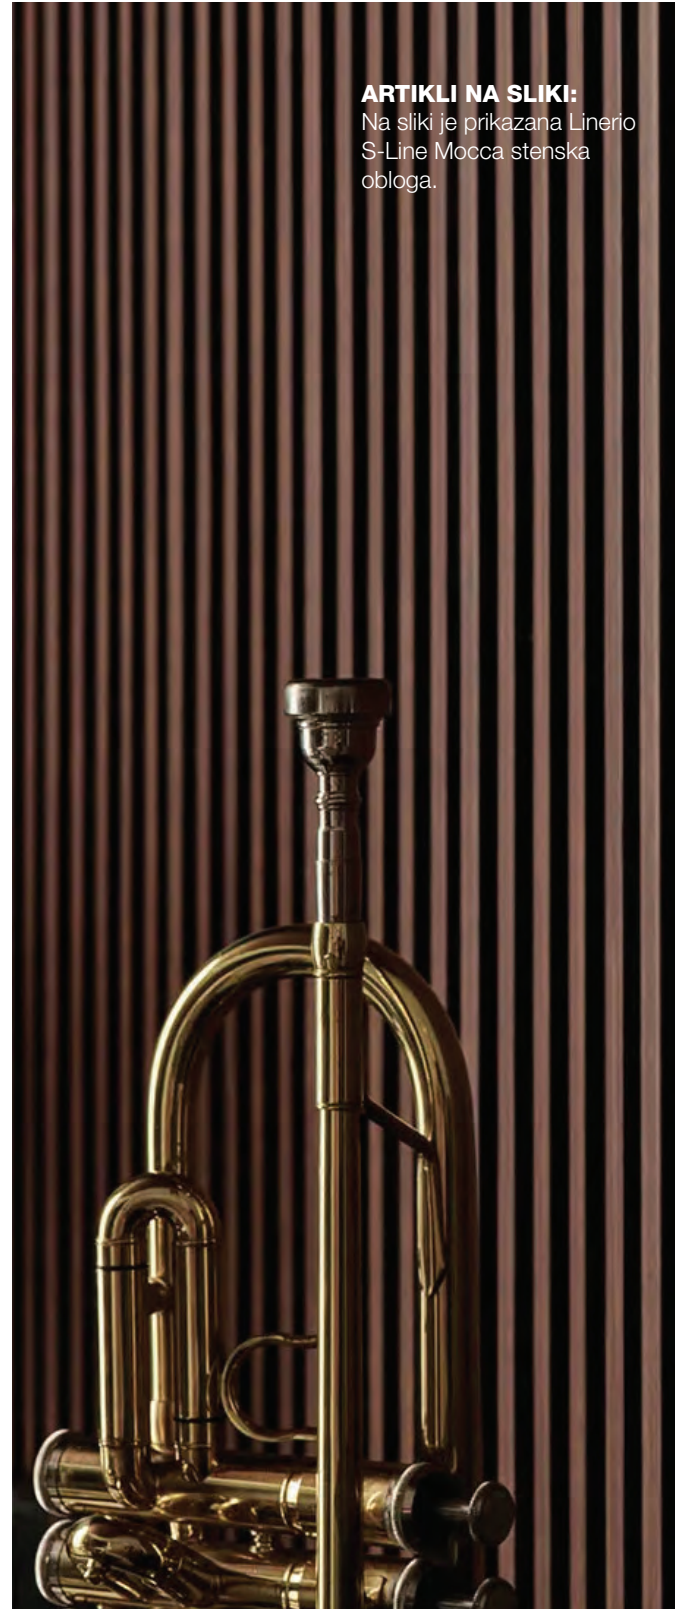

ARTIKLI NA SLIKI:
Na sliki je prikazana Linerio S-Line Mocca stenska obloga.