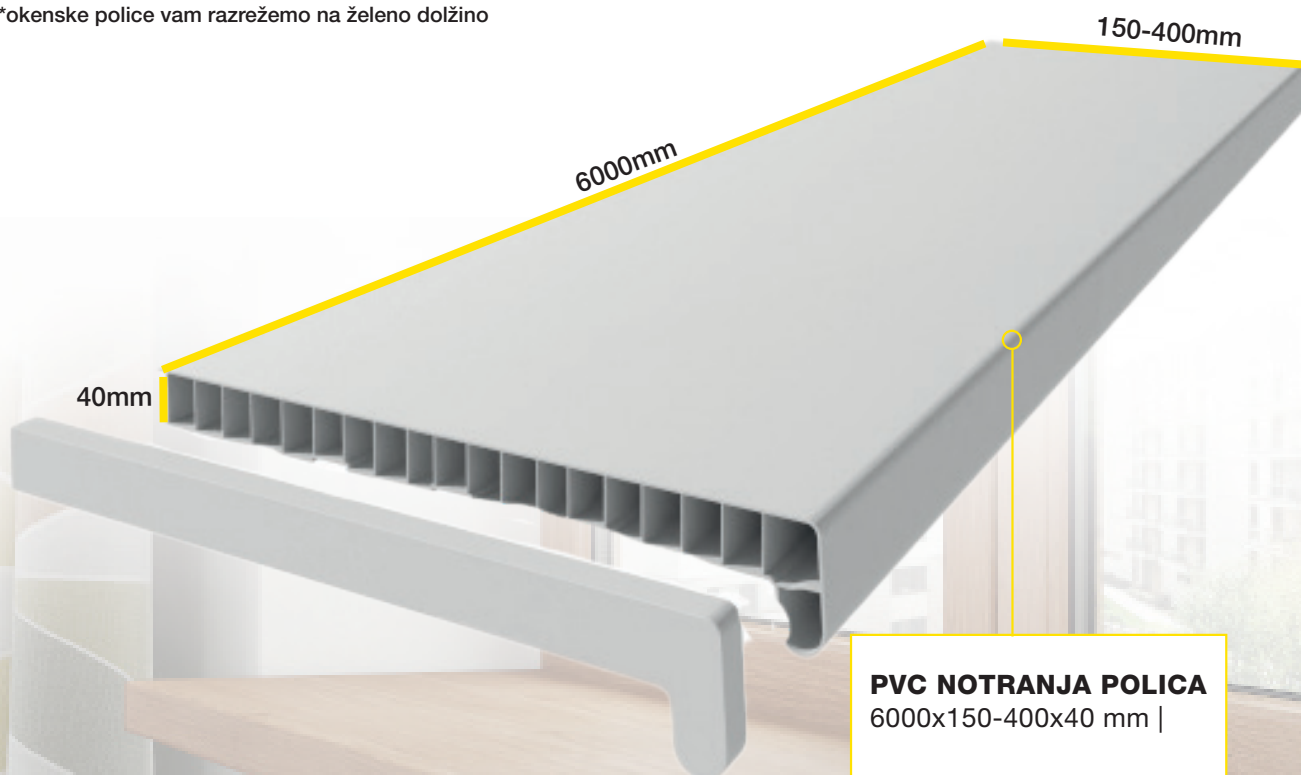

Šifra	Naziv	Širina mm	Dolžina mm	Dekor
250300	PW150.600.10 PVC Polica 150mm bela 6m	150	6000	bela
250301	PW200.600.10 PVC Polica 200mm bela 6m	200	6000	bela
250302	PW250.600.10 PVC Polica 250mm bela 6m	250	6000	bela
250303	PW300.600.10 PVC Polica 300mm bela 6m	300	6000	bela
250304	PW350.600.10 PVC Polica 350mm bela 6m	350	6000	bela
250305	PW400.600.10 PVC Polica 400mm bela 6m	400	6000	bela
250306	PW150.600.10 PVC Polica 150mm marmor 6m	150	6000	marmor
250307	PW200.600.10 PVC Polica 200mm marmor 6m	200	6000	marmor
250308	PW250.600.10 PVC Polica 250mm marmor 6m	250	6000	marmor
250309	PW300.600.10 PVC Polica 300mm marmor 6m	300	6000	marmor
250310	PW350.600.10 PVC Polica 350mm marmor 6m	350	6000	marmor
250311	PW400.600.10 PVC Polica 400mm marmor 6m	400	6000	marmor

NAVODILA ZA NAMESTITEV:

*okenske police vam razrežemo na želeno dolžino

PVC NOTRANJA POLICA
6000x150-400x40 mm |