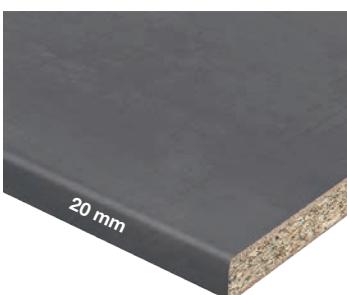

34321 DP OKSID

Šifra	Naziv
201629	34321DP Okenska polica OKSID 200 mm r-3 - 40 mm
201630	34321DP Okenska polica OKSID 300 mm r-3 - 40 mm
201631	34321DP Okenska polica OKSID 200 mm r-3 - 20 mm
201632	34321DP Okenska polica OKSID 300 mm r-3 - 20 mm

- dolžina police: 4100 mm