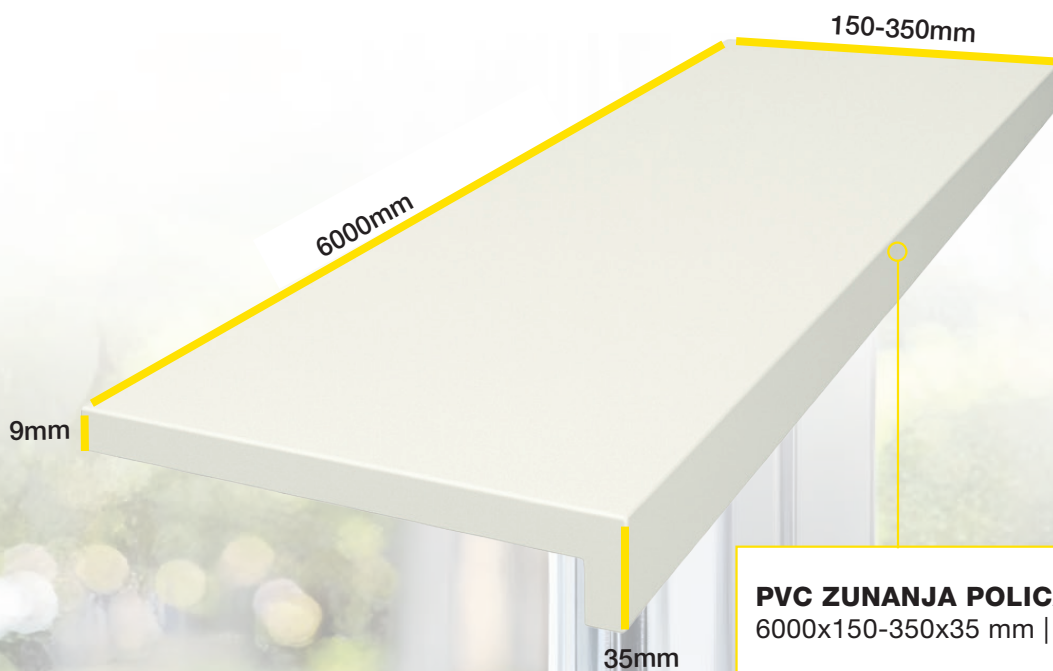

DIMENZIJE PVC ZUNANJE OKENSKE POLICE

Izdelek je narejen iz posebnega PVC-ja, ki ima estetski učinek in trpežno, nekorozivno površino, zaradi česar je skoraj brez vzdrževanja. Profil je debel 9 mm in se lahko uporablja tudi kot zaključni element na robu strehe, kot fasadna plošča. Primeren je za stanovanjske, komercialne, trgovske in industrijske objekte z naklonskimi ali ravnimi strehami. Zelo primeren je tako za nove gradnje kot za objekte v obnovi. Zaradi svoje visoke kakovosti in klasičnega dizajna bo okenska polica brez težav vključena v vsak zunanji prostor.

Šifra	Naziv	Širina mm	Dolžina mm	Dekor
250320	PZ607 PVC polica zunanja 150mm bela	150	6000	bela
250321	PZ607 PVC polica zunanja 200mm bela	200	6000	bela
250322	PZ607 PVC polica zunanja 250mm bela	250	6000	bela
250323	PZ607 PVC polica zunanja 300mm bela	300	6000	bela
250324	PZ607 PVC polica zunanja 350mm bela	350	6000	bela
250325	PZ607 PVC polica zunanja 150mm krem	150	6000	krem
250326	PZ607 PVC polica zunanja 200mm krem	200	6000	krem
250327	PZ607 PVC polica zunanja 250mm krem	250	6000	krem
250328	PZ607 PVC polica zunanja 300mm krem	300	6000	krem

NAVODILA ZA NAMESTITEV:

*okenske police vam razrežemo na željeno dolžino