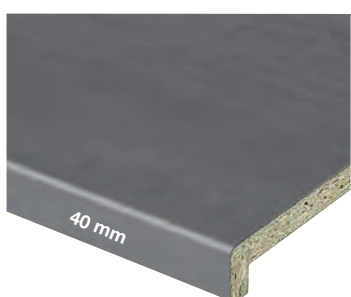

34321 DP OKSID

Šifra	Naziv
201629	34321DP Okenska polica OKSID 200 mm r-3 - 40 mm
201630	34321DP Okenska polica OKSID 300 mm r-3 - 40 mm
201631	34321DP Okenska polica OKSID 200 mm r-3 - 20 mm
201632	34321DP Okenska polica OKSID 300 mm r-3 - 20 mm

- dolžina police: 4100 mm