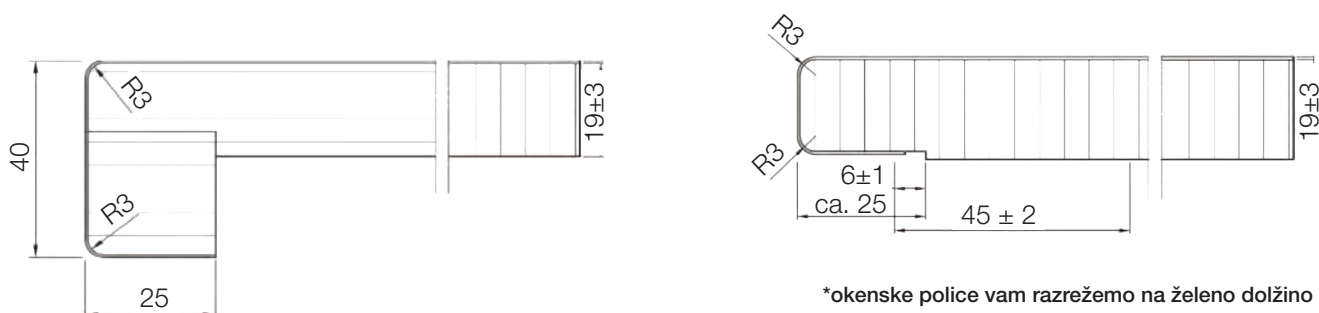

DIMENZIJE LESENE NOTRANJE OKENSKE POLICE

Na voljo so različni dekorji, in sicer 1106PE, 34321DP, 37910PE in 37978DC. Debelina okenske police je 20 mm, s sprednjim robom, čigar debelina je 40 mm. Dolžina police znaša 4100 mm, radij sprednjega roba pa je $R = 3$ mm, medtem ko debelina ultrapasa znaša 0,6 mm. Police so na voljo v dveh širinah: 200 mm in 300 mm. Zaključek okenske police je možen z robnim trakom ali PVC zaključkom.

*okenske police vam razrežemo na željeno dolžino