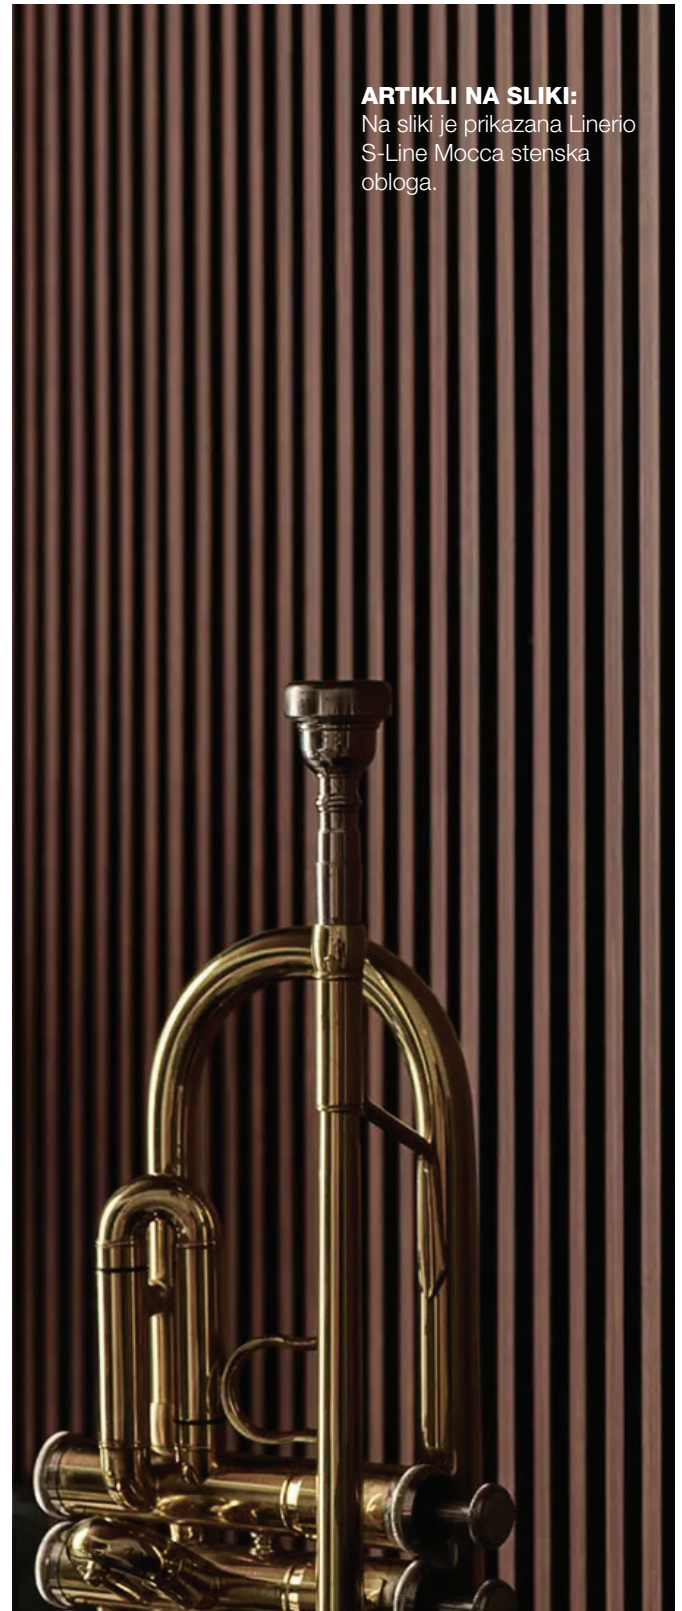

ARTIKLI NA SLIKI:

Na sliki je prikazana Linerio S-Line Mocca stenska obloga.