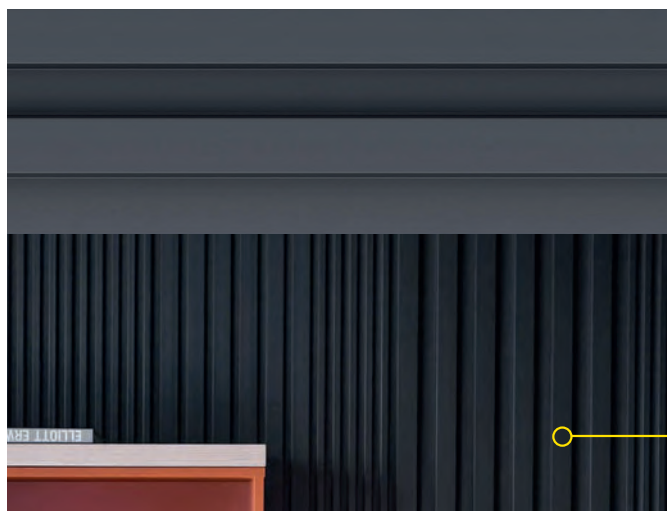

LINERIO L-LINE

LINERIO L-LINE ANTHRACITE

VOX