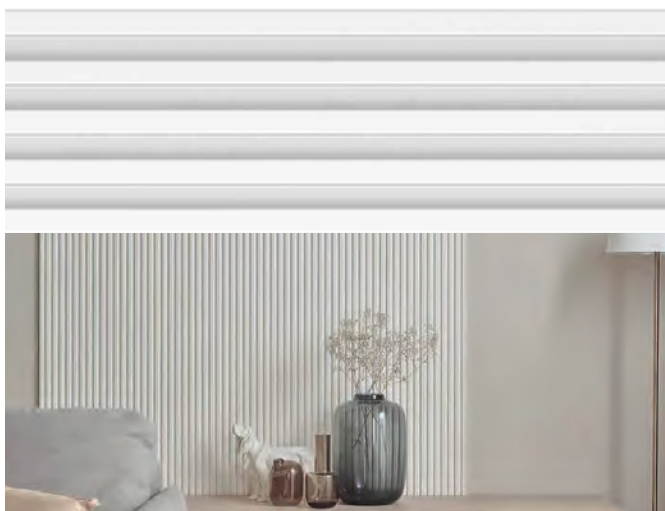

Šifra	Naziv
251407	Linerio S-Line bela 2650*122mm

LINERIO S-LINE **ČRNA**

VOX