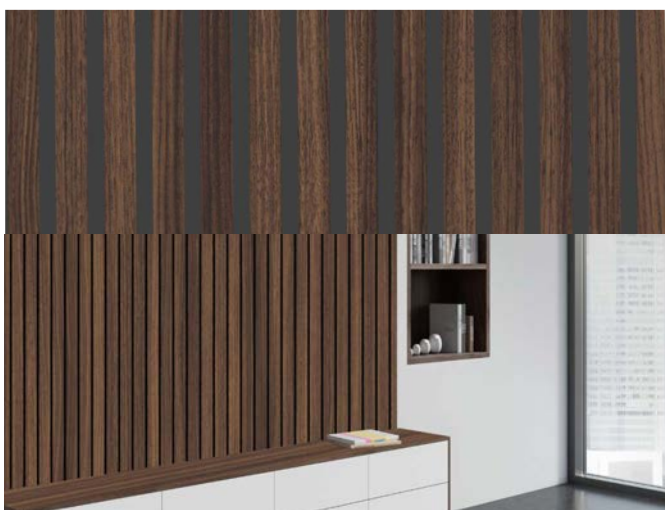

Šifra	Naziv
252003	K547RW Panel akustični Oreh Tobacco Fran