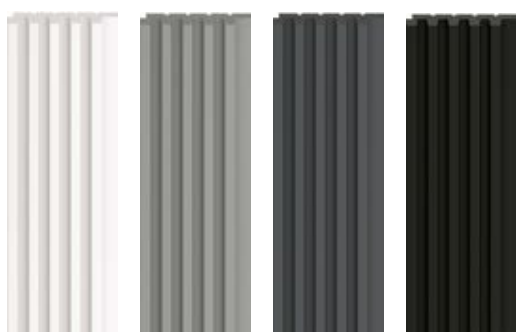

S-LINE

2650 x 122 x 12 mm

BELA SIVA ANTRACIT ČRNA