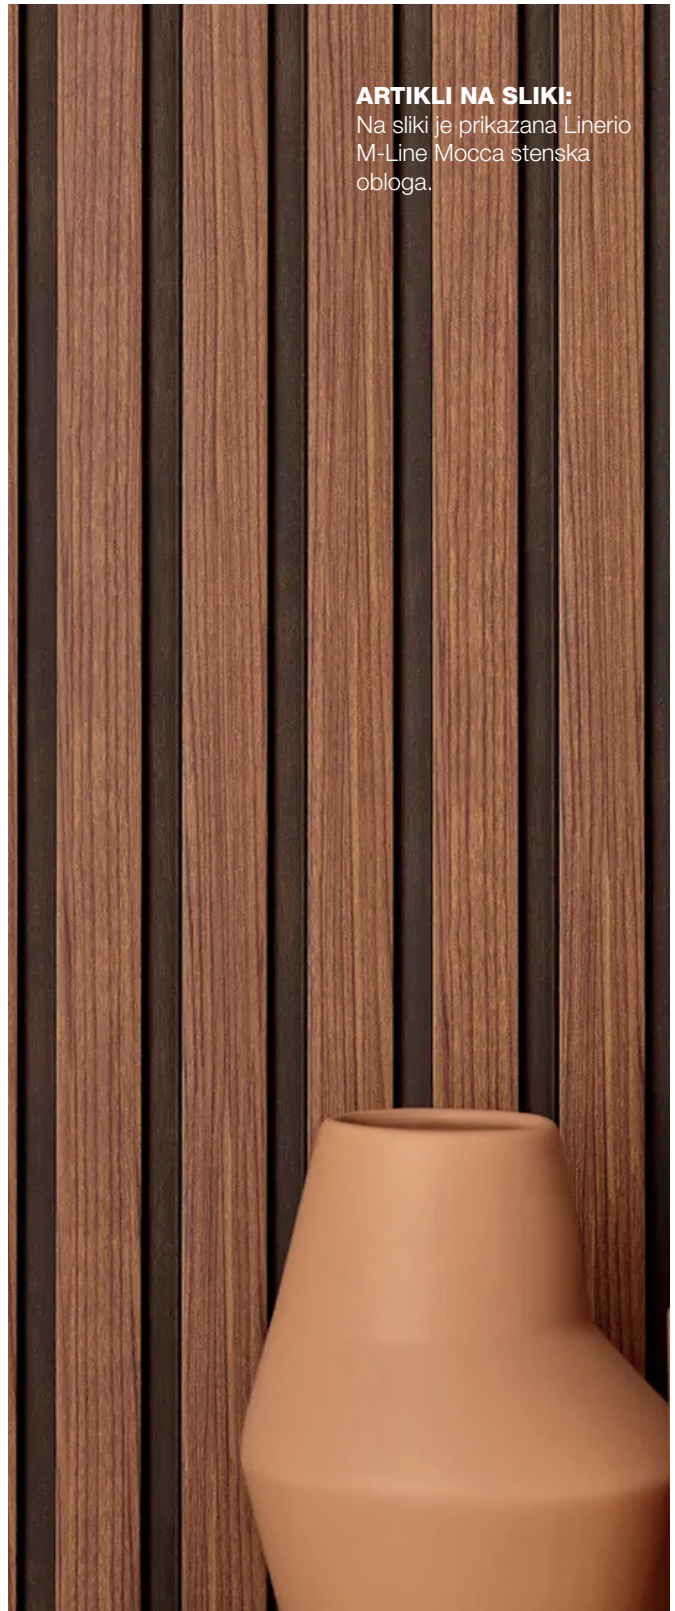

ARTIKLI NA SLIKI:

Na sliki je prikazana Linerio M-Line Mocca stenska obloga.