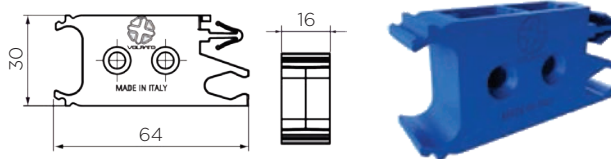

GOLA "CLAP 'N' FIT" PROFILI

PRITRDILEC GOLA CLAP' N' FIT + GOLA

Šifra	Naziv
092307	"Gola Clap + Gola" pritrdilec pakirano 10 kos

LASTNOSTI:

- pritrdilec se uporablja za pritrditev ALU profila
- primeren za profil G38 in G39 + L in C profil
- za vertikalno in horizontalno montažo