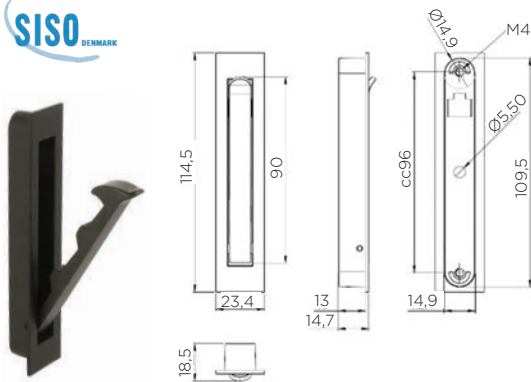

PREKLOPNI OBEŠALNIK **CROC**

Šifra	Naziv	Obdelava	Višina mm	Širina mm	Globina mm
129127	X-obešalnik "Croc"	črna mat	114,5	23,4	13
129128	X-obešalnik "Croc"	izgled inoxa	114,5	23,4	13

PREKLOPNI OBEŠALNIK **HIPPO**