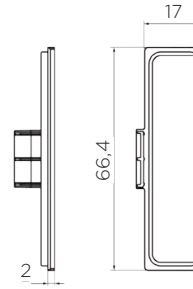

GOLA "CLAP 'N' FIT" PROFILI

NOTRANJA KAPICA ZA ALU PROFIL G39

Šifra	Naziv
092317	"Gola Clap" Kapica notranja za G39 ALU
092318	"Gola Clap" Kapica notranja za G39 BELA
092319	"Gola Clap" Kapica notranja za G39 ČRNA
165345	"Gola Clap" Kapica notranja za G39 ZLATA