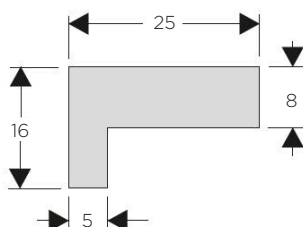

POHIŠTVENI ROČAJ ALUMINIJ

Šifra	Naziv	Obdelava	Dolžina mm	Globina mm	Razmik mm	Višina mm
391147	AL 1426 0128	črna sijaj	190	16	128	16