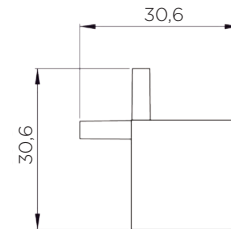

ZUNANJI VOGALNIK 90° ZA ALU PROFIL G38

Šifra	Naziv
092323	"Gola Clap" Vogalnik zunanji G38/90° ALU
092324	"Gola Clap" Vogalnik zunanji G38/90° BEL
092325	"Gola Clap" Vogalnik zunanji G38/90° ČRN
165340	"Gola Clap" Vogalnik zunanji G38/90° ZLAT