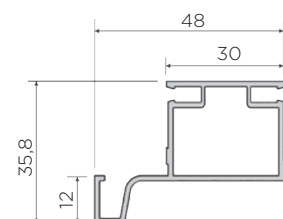

GOLA PROFILI

HORIZONTALNI ALU PROFIL **GOLA, L=4,2 m**

ZA MONTAŽO NA DNO VISEČE OMARICE S TESNILOM

Šifra	Naziv
092219	"GOLA" profil zg.horizontalni L=4,2m ALU

LASTNOSTI:

- za montažo na dno viseče omare
- v primeru uporabe profila za vrata viseče omare ne potrebujemo pohištenih ročajev, saj vrata lahko odpremo tako, da primemo za spodnji del vrat viseče omare

VOLPATO®

HORIZONTALNI ALU PROFIL **GOLA, L=4,2 m**

ZA MONTAŽO NA DNO VISEČE OMARICE BREZ TESNILA

Šifra	Naziv
092262	"GOLA" profil zg.horizontalni L=4,2m BEL
092277	"GOLA" profil zg.horizontalni L=4,2m ČRN

LASTNOSTI:

- za montažo na dno viseče omare
- v primeru uporabe profila za vrata viseče omare ne potrebujemo pohištenih ročajev, saj vrata lahko odpremo tako, da primemo za spodnji del vrat viseče omare

VOLPATO®

VERTIKALNI ALU PROFIL **GOLA, L=4,7 m**

ZA MONTAŽO MED POHIŠTVENA VRATA - ENOJNI

Šifra	Naziv
092223	"GOLA" profil enojni vertikalni L=4,7m ALU
092263	"GOLA" profil enojni vertikalni L=4,7m BEL
092276	"GOLA" profil enojni vertikalni L=4,7m ČRN
165352	"GOLA" profil enojni vertikalni L=4,7m ZLAT

LASTNOSTI:

- za montažo med pohištvena vrata
- v primeru uporabe profila za vrata ne potrebujemo pohištenih ročajev, saj vrata lahko odpremo tako, da primemo za rob vrat

VOLPATO®

VERTIKALNI ALU PROFIL **GOLA, L=4,7 m**

ZA MONTAŽO MED POHIŠTVENA VRATA - DVOJNI

Šifra	Naziv
092222	"GOLA" Profil dvojni vertikalni L=4,7m ALU
092264	"GOLA" Profil dvojni vertikalni L=4,7m BEL
092275	"GOLA" Profil dvojni vertikalni L=4,7m ČRN
165332	"GOLA" Profil dvojni vertikalni L=4,7m ZLAT

LASTNOSTI:

- za montažo med pohištvena vrata
- v primeru uporabe profila za vrata ne potrebujemo pohištenih ročajev, saj vrata lahko odpremo tako, da primemo za rob vrat

VOLPATO®