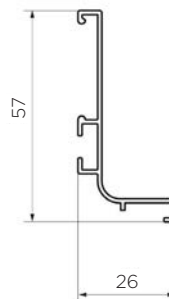

notranji vogalnik