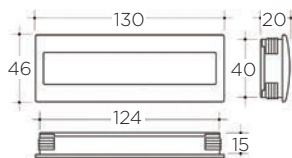

LASTNOSTI:
- globina rezkanja: 15 mm

UTOPNI ROČAJ PVC

 poliplast

Šifra	Naziv	Obdelava	Dolžina mm	Višina mm	Globina mm
126191	124 x 40	črna	130	46	15

UTOPNI ROČAJ PVC

 poliplast

Šifra	Naziv	Obdelava	Dolžina mm	Višina mm	Globina mm
126194	069 75*26mm	RAL9006	80	31	15