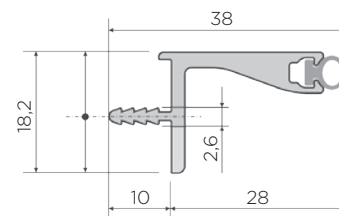

GOLA PROFILI

HORIZONTALNI ALU PROFIL **GOLA, L=4,2 m**

ZA MONTAŽO NA DNO VISEČE OMARICE S TESNILOM

Šifra	Naziv
092219	"GOLA" profil zg.horizontalni L=4,2m ALU

LASTNOSTI:

- za montažo na dno viseče omare
- v primeru uporabe profila za vrata viseče omare ne potrebujemo pohištenih ročajev, saj vrata lahko odpremo tako, da primemo za spodnji del vrat viseče omare

VOLPATO®

HORIZONTALNI ALU PROFIL **GOLA, L=4,2 m**

ZA MONTAŽO NA DNO VISEČE OMARICE BREZ TESNILA

Šifra	Naziv
092262	"GOLA" profil zg.horizontalni L=4,2m BEL
092277	"GOLA" profil zg.horizontalni L=4,2m ČRN

LASTNOSTI:

- za montažo na dno viseče omare
- v primeru uporabe profila za vrata viseče omare ne potrebujemo pohištenih ročajev, saj vrata lahko odpremo tako, da primemo za spodnji del vrat viseče omare