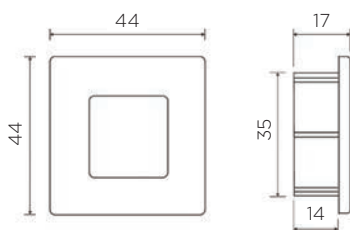

UTOPNI ROČAJ PVC

poliplast

Šifra	Naziv	Obdelava	Dolžina mm	Višina mm	Globina mm
126226	059 fi50mm	RAL9006	66	55	18