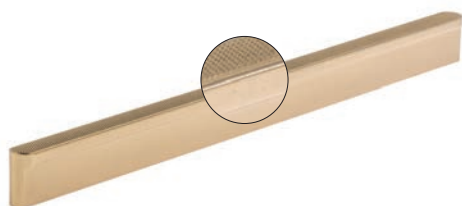

POHIŠTVENI ROČAJ ALUMINIJ

Šifra	Naziv	Obdelava	Dolžina mm	Širina mm	Razmik mm	Višina mm
391180	72 2749 46.16	črno mat eloksirana	150	11	128	20
391184	72 2749 46.24	zlato mat eloksirana	150	11	128	20
391181	72 2750 46.16	črno mat eloksirana	200	11	160	20
391185	72 2750 46.24	zlato mat eloksirana	200	11	160	20
391182	72 2751 46.16	črno mat eloksirana	250	11	192	20
391186	72 2751 46.24	zlato mat eloksirana	250	11	192	20
391183	72 2752 46.16	črno mat eloksirana	400	11	320	20
391187	72 2752 46.24	zlato mat eloksirana	400	11	320	20