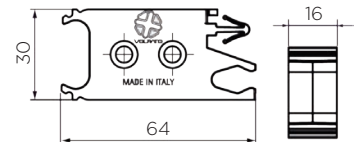

PRITRDILEC GOLA "CLAP 'N' FIT + GOLA

Šifra	Naziv
092307	"Gola Clap + Gola" pritrdilec pakirano 10 kos

LASTNOSTI:

- pritrdilec se uporablja za pritrditev ALU profila
- primeren za profil G38 in G39 + L in C profil
- uporablja se za vertikalno in horizontalno montažo