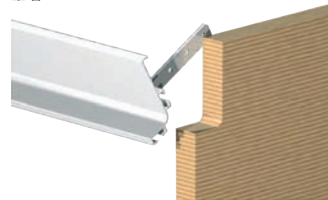

LASTNOSTI:

- za montažo med pohištvena vrata
- v primeru uporabe profila za vrata ne potrebujemo pohištenih ročajev, saj vrata lahko odpremo tako, da primemo za rob vrat

VOLPATO®

VOGALNIK ZA PRITRDITEV PROFILA

Šifra	Naziv
092228	"GOLA" Vogalniki za pritrditev ALU profila

LASTNOSTI:

- vogalniki se uporabljajo za pritrditev profila na stranico

VSEBINA SETA:

- 2 pritrdilni plošči
- 4 pocinkani vijaki M4x4
- 4 vijaki za iverne plošče ø 3,5x12
- 4 podložke ø 12x1