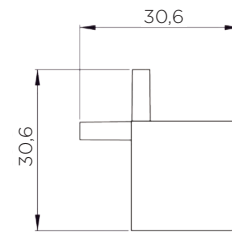

ZUNANJI VOGALNIK 90° ZA ALU PROFIL G39

Šifra	Naziv
092335	"Gola Clap" vogalnik zunanji G39/90° ALU
092336	"Gola Clap" vogalnik zunanji G39/90° BEL
092337	"Gola Clap" vogalnik zunanji G39/90° ČRN
165341	"Gola Clap" vogalnik zunanji G39/90° ZLAT