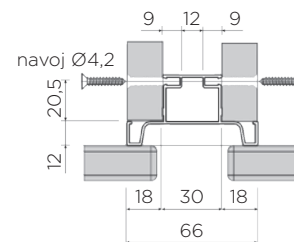

GOLA PROFILI

HORIZONTALNI ALU PROFIL **GOLA, L=4,2 m**

ZA MONTAŽO NA DNO VISEČE OMARICE S TESNILOM

Šifra	Naziv
092219	"GOLA" profil zg.horizontalni L=4,2m ALU

LASTNOSTI:

- za montažo na dno viseče omare
- v primeru uporabe profila za vrata viseče omare ne potrebujemo pohištenih ročajev, saj vrata lahko odpremo tako, da primemo za spodnji del vrat viseče omare

VOLPATO®

HORIZONTALNI ALU PROFIL **GOLA, L=4,2 m**

ZA MONTAŽO NA DNO VISEČE OMARICE BREZ TESNILA

Šifra	Naziv
092262	"GOLA" profil zg.horizontalni L=4,2m BEL
092277	"GOLA" profil zg.horizontalni L=4,2m ČRN

LASTNOSTI:

- za montažo na dno viseče omare
- v primeru uporabe profila za vrata viseče omare ne potrebujemo pohištenih ročajev, saj vrata lahko odpremo tako, da primemo za spodnji del vrat viseče omare

VOLPATO®

VERTIKALNI ALU PROFIL **GOLA, L=4,7 m**

ZA MONTAŽO MED POHIŠTVENA VRATA - ENOJNI

Šifra	Naziv
092223	"GOLA" profil enojni vertikalni L=4,7m ALU
092263	"GOLA" profil enojni vertikalni L=4,7m BEL
092276	"GOLA" profil enojni vertikalni L=4,7m ČRN
165352	"GOLA" profil enojni vertikalni L=4,7m ZLAT

LASTNOSTI:

- za montažo med pohištvena vrata
- v primeru uporabe profila za vrata ne potrebujemo pohištenih ročajev, saj vrata lahko odpremo tako, da primemo za rob vrat

VOLPATO®

VERTIKALNI ALU PROFIL **GOLA, L=4,7 m**

ZA MONTAŽO MED POHIŠTVENA VRATA - DVOJNI

Šifra	Naziv
092222	"GOLA" Profil dvojni vertikalni L=4,7m ALU
092264	"GOLA" Profil dvojni vertikalni L=4,7m BEL
092275	"GOLA" Profil dvojni vertikalni L=4,7m ČRN
165332	"GOLA" Profil dvojni vertikalni L=4,7m ZLAT

LASTNOSTI:

- za montažo med pohištvena vrata
- v primeru uporabe profila za vrata ne potrebujemo pohištenih ročajev, saj vrata lahko odpremo tako, da primemo za rob vrat

VOLPATO®