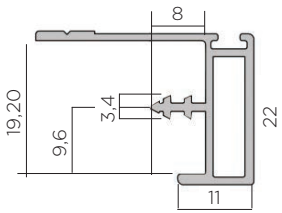

Šifra	Naziv	Dolžina/višina mm
092245	931 Alu. vratni ročaj za 19 mm	2780
092247	Krtačka tesnilna za ročaj 931	9

ALUMINIJASTI SLEPI ROČAJ ZA 19mm

in TESNILNA KRTAČKA ZA SLEPI ALU ROČAJ 932

Šifra	Naziv	Dolžina/višina mm
092246	932 Alu. slepi ročaj za 19 mm	2780
092247	Krtačka tesnilna za ročaj 19 mm	9