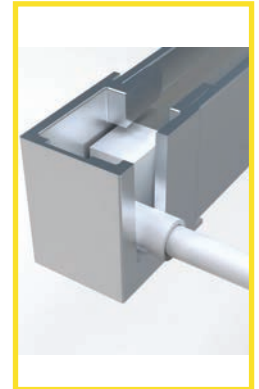

Detajl zaključne kape in napajalnega kabla.