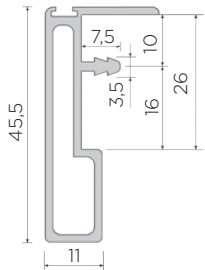

ALUMINIJASTI ROČAJ ZA 25mm

in TESNILNA KRTAČKA ZA ALU ROČAJ 172