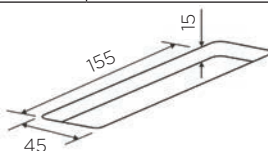

UTOPNI ROČAJ INOX

Šifra	Naziv	Obdelava	Dolžina mm	Višina mm	Globina mm
390509	08 8055 17	inox brušena	180	60	15
391246	08 8055 16	črna mat	180	60	15