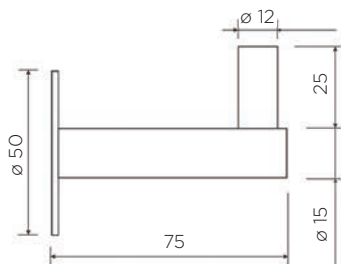

DRŽALO ZA OGRAJO KOVINA, INOX

STARMAN®