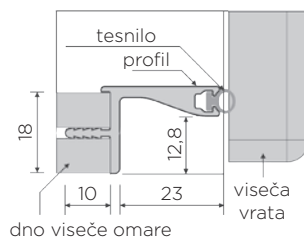

GOLA PROFILI

HORIZONTALNI ALU PROFIL **GOLA, L=4,2 m**

ZA MONTAŽO NA DNO VISEČE OMARICE S TESNILOM

Šifra	Naziv
092219	"GOLA" profil zg.horizontalni L=4,2m ALU

LASTNOSTI:

- za montažo na dno viseče omare
- v primeru uporabe profila za vrata viseče omare ne potrebujemo pohištenih ročajev, saj vrata lahko odpremo tako, da primemo za spodnji del vrat viseče omare

VOLPATO®

HORIZONTALNI ALU PROFIL **GOLA, L=4,2 m**

ZA MONTAŽO NA DNO VISEČE OMARICE BREZ TESNILA

Šifra	Naziv
092262	"GOLA" profil zg.horizontalni L=4,2m BEL
092277	"GOLA" profil zg.horizontalni L=4,2m ČRN

LASTNOSTI:

- za montažo na dno viseče omare
- v primeru uporabe profila za vrata viseče omare ne potrebujemo pohištenih ročajev, saj vrata lahko odpremo tako, da primemo za spodnji del vrat viseče omare