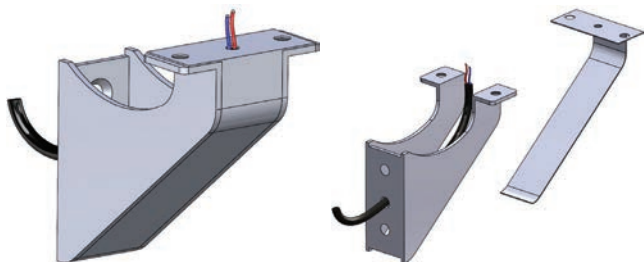

DRŽALA ZA OGRAJO

DRŽALO ZA OGRAJO **KOVINA, INOX**

STARMAN®

Montaža okroglega ročaja s ploščico.

Montaža ravnega ročaja brez ploščice.

Po naročilu možnost montaže kabla za led luč (konzola + pokrov)

Šifra	Naziv	Obdelava
195379	Držalo za ograjo dvojno U 60/20	črna
195380	Držalo za ograjo dvojno U 60/20	bela
195381	Držalo za ograjo dvojno U 60/20	siva
195382	Držalo za ograjo dvojno U 60/20	antracit
195383	Držalo za ograjo dvojno U 60/20	inox