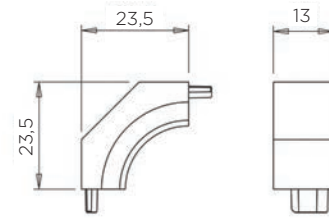

ZUNANJI KOTNIK ANDY

Šifra	Naziv	Obdelava
118179	ANDY-Kotnik zunanji ALU	barva aluminij
118180	ANDY-Kotnik zunanji ČRN	črna mat

LASTNOSTI:

- za namestitev na kuhinjskih otokih

NOTRANJI KOTNIK **ANDY**

Šifra	Naziv	Obdelava
118181	ANDY- Kotnik notranji ALU	barva aluminij
118182	ANDY-Kotnik notranji ČRN	črna mat