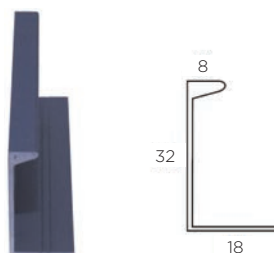

POHIŠTVENI ROČAJ ALUMINIJ

Šifra	Naziv	Obdelava	Dolžina mm	Višina mm	Globina mm
390383	AL 1101 3000	barva aluminija	3000	35	20

POHIŠTVENI ROČAJ ALUMINIJ

Šifra	Naziv	Obdelava	Dolžina mm	Višina mm	Globina mm
390393	AL 1201 3000	barva aluminija	3000	32	18
390399	AL 1210 3000	bela	3000	32	18
390394	AL 1206 3000	črna	3000	32	18