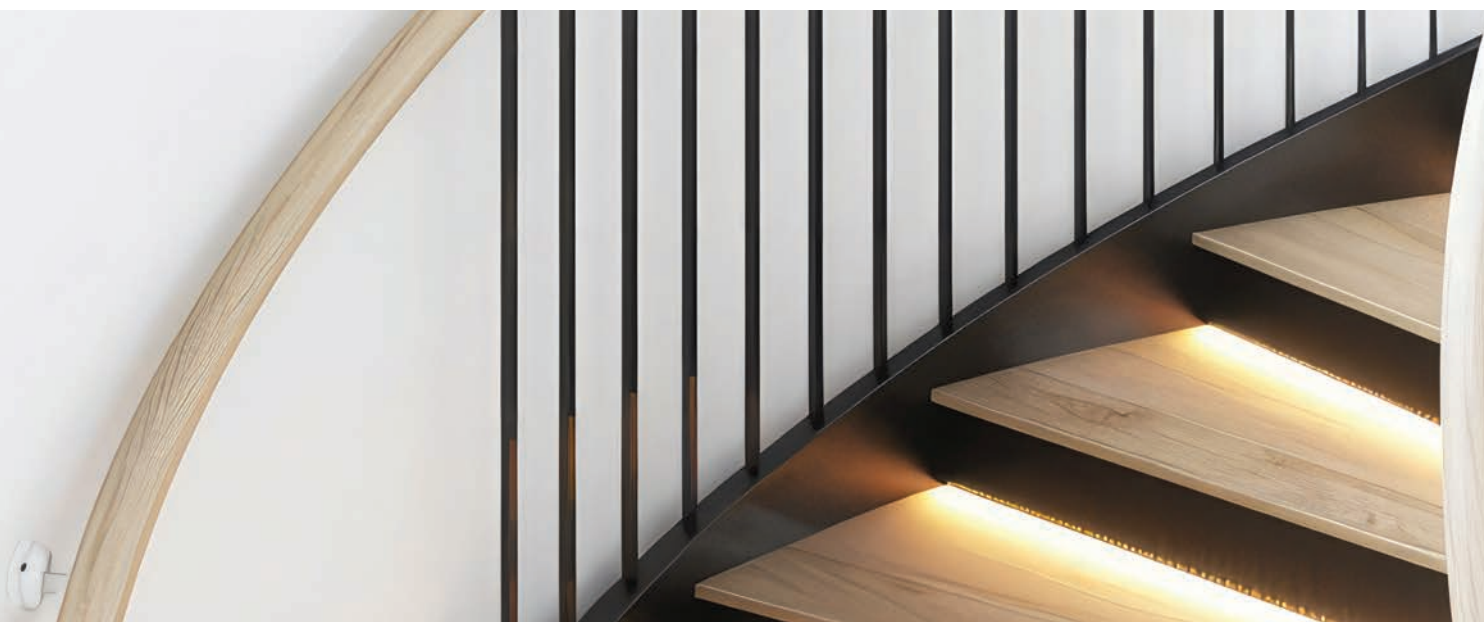

DRŽALO ZA OGRAJO KOVINA, INOX

STARMAN®

Šifra	Naziv	Obdelava	Premer mm	Dolžina mm	Višina mm
095498	Držalo za ograjo	bela	35	65	45
095499	Držalo za ograjo	siva	35	65	45
095500	Držalo za ograjo	rjava	35	65	45
095506	Držalo za ograjo	krom	35	65	45
095526	Držalo za ograjo	črna	35	65	45
195386	Držalo za ograjo	antracit	35	65	45

DRŽALA ZA OGRAJO

DRŽALO ZA OGRAJO **KOVINA, INOX**

STARMAN®

Montaža okroglega ročaja s ploščico.

Montaža ravnega ročaja brez ploščice.

Po naročilu možnost montaže kabla za led luč (konzola + pokrov)

Šifra	Naziv	Obdelava
195379	Držalo za ograjo dvojno U 60/20	črna
195380	Držalo za ograjo dvojno U 60/20	bela
195381	Držalo za ograjo dvojno U 60/20	siva
195382	Držalo za ograjo dvojno U 60/20	antracit
195383	Držalo za ograjo dvojno U 60/20	inox