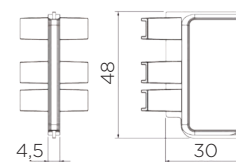

ZUNANJI VOGALNIK 45° ZA ALU PROFIL G38

Šifra	Naziv
092326	"Gola Clap" vogalnik zunanji G38/45° ALU
092327	"Gola Clap" vogalnik zunanji G38/45° BEL
092328	"Gola Clap" vogalnik zunanji G38/45° ČRN
165349	"Gola Clap" vogalnik zunanji G38/45° ZLAT