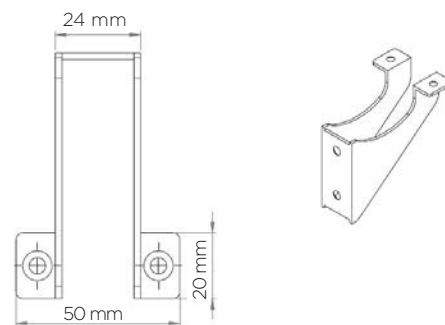

DRŽALA ZA OGRAJO

DRŽALO ZA OGRAJO **KOVINA, INOX**

STARMAN®

Montaža okroglega ročaja s ploščico.

Montaža ravnega ročaja brez ploščice.

Po naročilu možnost montaže kabla za led luč (konzola + pokrov)

Šifra	Naziv	Obdelava
195379	Držalo za ograjo dvojno U 60/20	črna
195380	Držalo za ograjo dvojno U 60/20	bela
195381	Držalo za ograjo dvojno U 60/20	siva
195382	Držalo za ograjo dvojno U 60/20	antracit
195383	Držalo za ograjo dvojno U 60/20	inox

LASTNOSTI:

- priložena ploščica za okrogle lesene ročaje
- možna montaža na gips plošče/stene s kovinskim vložkom