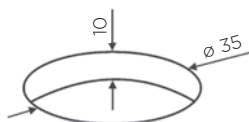

UTOPNI ROČAJ MEDENINA

Šifra	Naziv	Obdelava	Premer (ø) mm	Luknja (ø) mm	Globina mm
086050	Ročaj utopni fi25 mm	krom satinirana	29	25	21,5

UTOPNI ROČAJ ZAMAK

Šifra	Naziv	Obdelava	Premer (ø) mm	Luknja (ø) mm	Globina mm
390500	72 1181 29	krom	40	35	10
390501	72 1181 30	mat krom	40	35	10