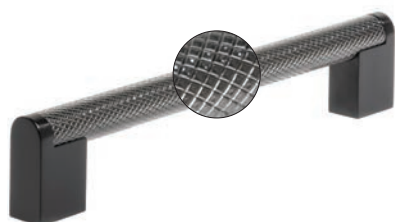

Šifra	Naziv	Obdelava	Dolžina mm	Širina mm	Razmik mm	Višina mm
390582	72 4160 16.45	črna narebričena	188	14	160	36
390583	72 4165 16.45	črna narebričena	348	14	320	36

POHIŠTVENI ROČAJ ZAMAK