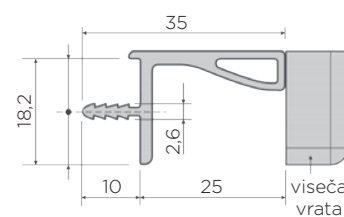

GOLA PROFILI

HORIZONTALNI ALU PROFIL **GOLA, L=4,2 m**

ZA MONTAŽO NA DNO VISEČE OMARICE S TESNILOM

Šifra	Naziv
092219	"GOLA" profil zg.horizontalni L=4,2m ALU

LASTNOSTI:

- za montažo na dno viseče omare
- v primeru uporabe profila za vrata viseče omare ne potrebujemo pohištenih ročajev, saj vrata lahko odpremo tako, da primemo za spodnji del vrat viseče omare

VOLPATO®

HORIZONTALNI ALU PROFIL **GOLA, L=4,2 m**

ZA MONTAŽO NA DNO VISEČE OMARICE BREZ TESNILA

Šifra	Naziv
092262	"GOLA" profil zg.horizontalni L=4,2m BEL
092277	"GOLA" profil zg.horizontalni L=4,2m ČRN

LASTNOSTI:

- za montažo na dno viseče omare
- v primeru uporabe profila za vrata viseče omare ne potrebujemo pohištenih ročajev, saj vrata lahko odpremo tako, da primemo za spodnji del vrat viseče omare

VOLPATO®

VERTIKALNI ALU PROFIL **GOLA, L=4,7 m**

ZA MONTAŽO MED POHIŠTVENA VRATA - ENOJNI

Šifra	Naziv
092223	"GOLA" profil enojni vertikalni L=4,7m ALU
092263	"GOLA" profil enojni vertikalni L=4,7m BEL
092276	"GOLA" profil enojni vertikalni L=4,7m ČRN
165352	"GOLA" profil enojni vertikalni L=4,7m ZLAT

LASTNOSTI:

- za montažo med pohištvena vrata
- v primeru uporabe profila za vrata ne potrebujemo pohištenih ročajev, saj vrata lahko odpremo tako, da primemo za rob vrat

VOLPATO®

VERTIKALNI ALU PROFIL **GOLA, L=4,7 m**

ZA MONTAŽO MED POHIŠTVENA VRATA - DVOJNI

Šifra	Naziv
092222	"GOLA" Profil dvojni vertikalni L=4,7m ALU
092264	"GOLA" Profil dvojni vertikalni L=4,7m BEL
092275	"GOLA" Profil dvojni vertikalni L=4,7m ČRN
165332	"GOLA" Profil dvojni vertikalni L=4,7m ZLAT

LASTNOSTI:

- za montažo med pohištvena vrata
- v primeru uporabe profila za vrata ne potrebujemo pohištenih ročajev, saj vrata lahko odpremo tako, da primemo za rob vrat

VOLPATO®