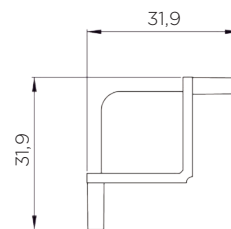

NOTRANJI VOGALNIK 90° ZA ALU PROFIL G39

Šifra	Naziv
092341	"Gola Clap" Vogalnik notranji G39/90° ALU
092342	"Gola Clap" Vogalnik notranji G39/90° BEL
092343	"Gola Clap" Vogalnik notranji G39/90° ČRN
165348	"Gola Clap" Vogalnik notranji G39/90° ZLAT