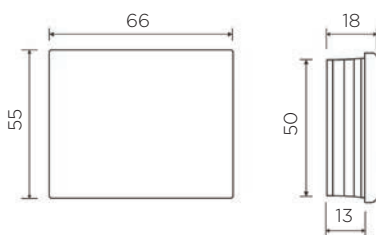

UTOPNI ROČAJ PVC

poliplast

Šifra	Naziv	Obdelava	Dolžina mm	Višina mm	Globina mm
126225	344 fi35mm	RAL9006	44	44	17

UTOPNI ROČAJ PVC

poliplast

Šifra	Naziv	Obdelava	Dolžina mm	Višina mm	Globina mm
126226	059 fi50mm	RAL9006	66	55	18