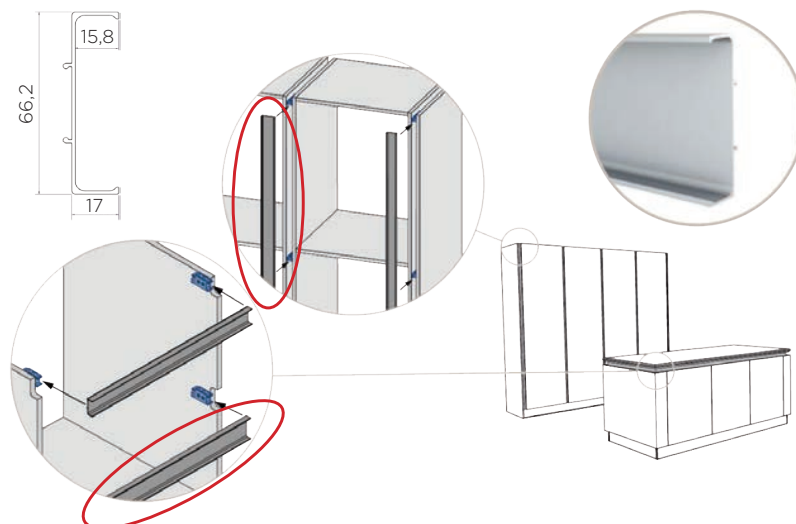

LASTNOSTI:

- HORIZONTALNA MONTAŽA pod delovno ploščo
- VERTIKALNA MONTAŽA na koncu omare - vertikalni končni

- v primeru uporabe profila ne potrebujemo ročajev, saj vrata odpremo tako, da primemo za rob ličnice

LASTNOSTI:

- HORIZONTALNA MONTAŽA med predali
- VERTIKALNA MONTAŽA med omaro - vertikalni vmesni

- v primeru uporabe profila ne potrebujemo ročajev, saj vrata odpremo tako, da primemo za rob ličnice

GOLA "CLAP 'N' FIT" PROFILI