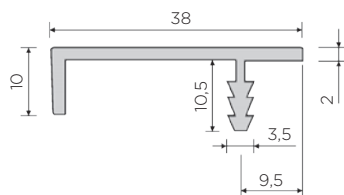

POHIŠTVENI ROČAJ ALUMINIJ