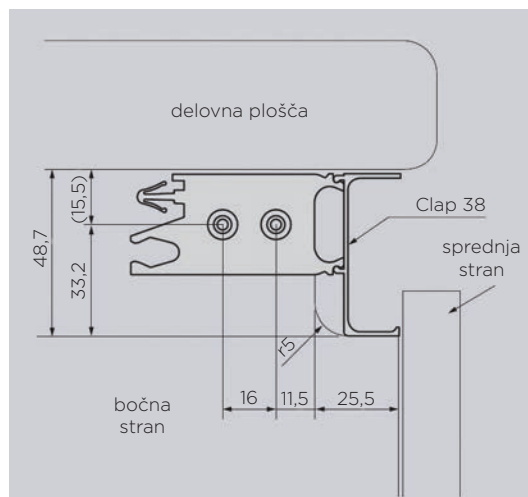

GOLA "CLAP 'N' FIT" PROFILI

PRITRDILEC GOLA CLAP' N' FIT + GOLA

Šifra	Naziv
092307	"Gola Clap + Gola" pritrdilec pakirano 10 kos

LASTNOSTI:

- pritrdilec se uporablja za pritrditev ALU profila
- primeren za profil G38 in G39 + L in C profil
- za vertikalno in horizontalno montažo