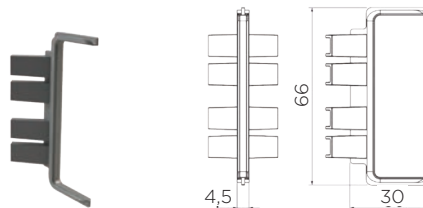

GOLA "CLAP 'N' FIT" PROFILI

ZUNANJI VOGALNIK 45° ZA ALU PROFIL G39

Šifra	Naziv
092338	"Gola Clap" vogalnik zunanji G39/45° ALU
092339	"Gola Clap" vogalnik zunanji G39/45° BEL
092340	"Gola Clap" vogalnik zunanji G39/45° ČRN
165350	"Gola Clap" vogalnik zunanji G39/45° ZLAT