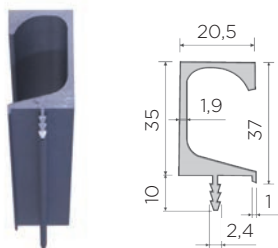

DOLGI ALUMINIJASTI ROČAJI

Utopni pohištveni ročaji ponujajo diskretno rešitev za odpiranje omar, predalov in drugih kosov pohištva. So idealna rešitev za tiste, ki iščejo sodobno, trpežno in estetsko rešitev. Zasnova teh ročajev je enostavna, njihova prednost pa je, da se odlično podajo k zelo različnim stilom notranje opreme. Aluminij je lahek, vendar močan material, ki zagotavlja dolgo življenjsko dobo in odpornost proti koroziji. Na voljo so v različnih oblikah in z različnimi površinskimi obdelavami, ki zagotavljajo dodatno zaščito ter vizualno privlačnost. Pri nakupu dolgih aluminijastih ročajih, bodite pozorni na dolžino, razdaljo med vijaki ter globino ročaja, da bo ročaj omogočal kar se da udobno uporabo.

POHIŠTVENI ROČAJ ALUMINIJ

Šifra	Naziv	Obdelava	Dolžina mm	Višina mm	Globina mm
390383	AL 1101 3000	barva aluminija	3000	35	20

POHIŠTVENI ROČAJ ALUMINIJ

Šifra	Naziv	Obdelava	Dolžina mm	Višina mm	Globina mm
390393	AL 1201 3000	barva aluminija	3000	32	18
390399	AL 1210 3000	bela	3000	32	18
390394	AL 1206 3000	črna	3000	32	18