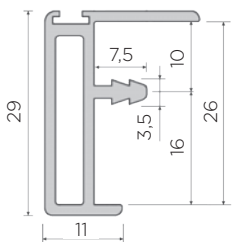

ALUMINIJASTI SLEPI ROČAJ ZA 25mm

in TESNILNA KRTAČKA ZA SLEPI ALU ROČAJ 173