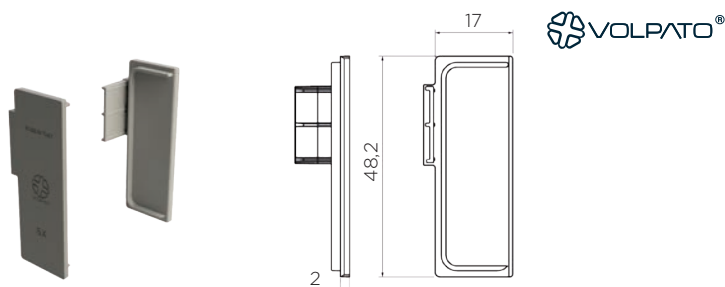

NOTRANJA KAPICA ZA ALU PROFIL G38

Šifra	Naziv
092311	"Gola Clap" Kapica notranja za G38 ALU
092312	"Gola Clap" Kapica notranja za G38 BELA
092313	"Gola Clap" Kapica notranja za G38 ČRNA
165343	"Gola Clap" Kapica notranja za G38 ZLATA