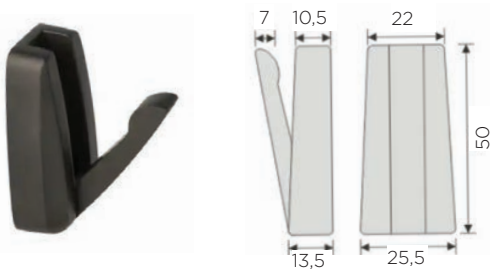

Šifra	Naziv	Obdelava	Višina mm	Širina mm	Razmik mm
129129	X-obešalnik "Hippo"	črna mat	50	22/25,5	15
129130	X-obešalnik "Hippo"	izgled inoxa	50	22/25,5	15