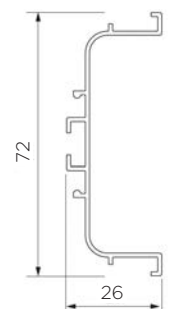

HORIZONTALNI ALU PROFIL **GOLA L=4,2 m** **ZA MONTAŽO POD DELOVNO PLOŠČO**

Šifra	Naziv
092220	"GOLA" L profil horizontalni L=4,2m ALU
092260	"GOLA" L profil horizontalni L=4,2m BEL
092274	"GOLA" L profil horizontalni L=4,2m ČRN
165330	"GOLA" L profil horizontalni L=4,2m ZLAT
092224	"GOLA" L Kapice za zun.horizontalni ALU
092267	"GOLA" L Kapice za zun.horizontalni BELE
092294	"GOLA" L Kapice za zun.horizontalni ČRNE
165334	"GOLA" L Kapice za zun.horizontalni ZLATE
092232	"GOLA" L Kapice za not.horizontalni ALU
092268	"GOLA" L Kapice za not.horizontalni BELE
092295	"GOLA" L Kapice za not.horizontalni ČRNE
165335	"GOLA" L Kapice za not.horizontalni ZLATE
092226	"GOLA" Vogalnik "zunanji 90" ALU
092266	"GOLA" Vogalnik "zunanji 90" BEL
092293	"GOLA" Vogalnik "zunanji 90" ČRN
165333	"GOLA" Vogalnik "zunanji 90" ZLAT
092225	"GOLA" Vogalnik "notranji 90" ALU
092265	"GOLA" Vogalnik "notranji 90" BEL
092279	"GOLA" Vogalnik "notranji 90" ČRN
165356	"GOLA" Vogalnik "notranji 90" ZLAT

LASTNOSTI:

- v primeru uporabe profila ne potrebujemo ročajev, saj vrata odpremo tako, da primemo za rob ličnice

HORIZONTALNI ALU PROFIL **GOLA L=4,2 m** **ZA MONTAŽO MED DVA PREDALA**

Šifra	Naziv
092221	"GOLA" C profil horizontalni L=4,2m ALU
092261	"GOLA" C profil horizontalni L=4,2m BEL
092278	"GOLA" C profil horizontalni L=4,2m ČRN
165331	"GOLA" C profil horizontalni L=4,2m ZLAT
092227	"GOLA" C kapice za zun. horizontalni ALU
092269	"GOLA" C kapice za zun. horizontalni BELE
092296	"GOLA" C kapice za zun. horizontalni ČRNE
165336	"GOLA" C kapice za zun. horizontalni ZLATE
092231	"GOLA" C kapice za not. horizontalni ALU
092270	"GOLA" C kapice za not. horizontalni BELE
092297	"GOLA" C kapice za not. horizontalni ČRNE
165337	"GOLA" C kapice za not. horizontalni ZLATE