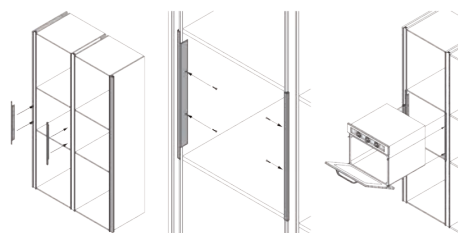

PROFIL ZA PEČICO VOLPATO®

Šifra	Naziv
165353	"GOLA" Profil za pečico L=602mm ALU
165355	"GOLA" Profil za pečico L=602mm BEL
165354	"GOLA" Profil za pečico L=602mm ČRN