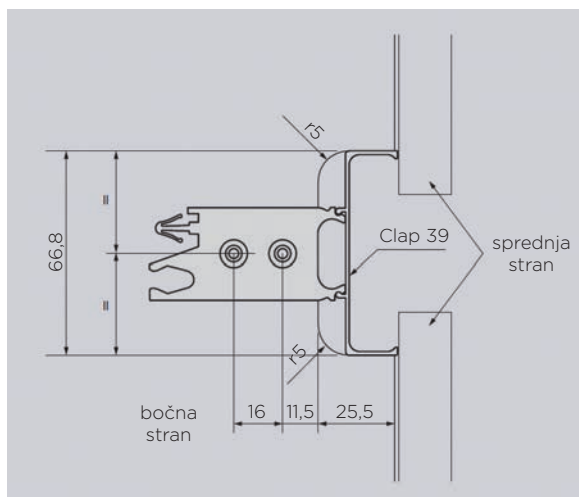

GOLA "CLAP 'N' FIT" PROFILI

PRITRDILEC GOLA CLAP' N' FIT + GOLA

Šifra	Naziv
092307	"Gola Clap + Gola" pritrdilec pakirano 10 kos

LASTNOSTI:

- pritrdilec se uporablja za pritrditev ALU profila
- primeren za profil G38 in G39 + L in C profil
- za vertikalno in horizontalno montažo