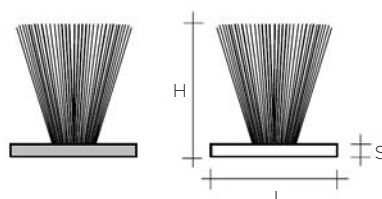

SAMOLEPILNA KRTAČKA

Šifra	Naziv	H mm	L mm	S mm	Barva
091101	Samolepilna krtačka	8	6,9	0,8	siva

POHIŠTVENI OBEŠALNIKI

Obešalniki niso le praktičen dodatek, ampak tudi ključen element vsakega doma, ki pomaga ohranjati red in organizacijo. Na voljo so v različnih stilih, materialih in velikostih, kar omogoča prilagoditev vsakemu prostoru in potrebam. Pri nakupu bodite pozorni na nosilnost, trdnost materialov in način montaže. Pravilna namestitvev je ključna za stabilnost in varno uporabo zato uporabite ustrezne pritrdilne elemente. Izberite obešalnik, ki bo funkcionalen, hkrati pa bo estetsko dopolnjeval vaš prostor.