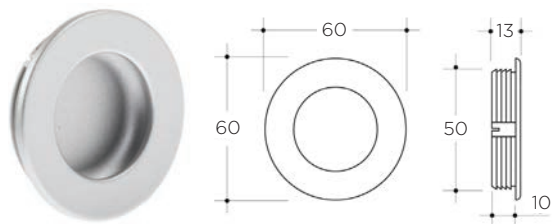

UTOPNI ROČAJ PVC

poliplast

Šifra	Naziv	Obdelava	Premer (Ø) mm	Globina mm
126227	065 fi 50 mm	RAL9006	60	13

UTOPNI ROČAJ PVC

poliplast

Šifra	Naziv	Obdelava	Dolžina mm	Višina mm	Globina mm
126225	344 fi35mm	RAL9006	44	44	17