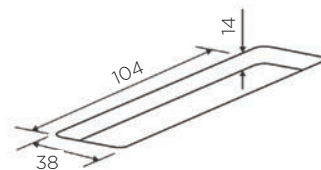

Šifra	Naziv	Obdelava	Dolžina mm	Višina mm	Globina mm
390510	08 9543 31	mat krom lakirana	108	42	14