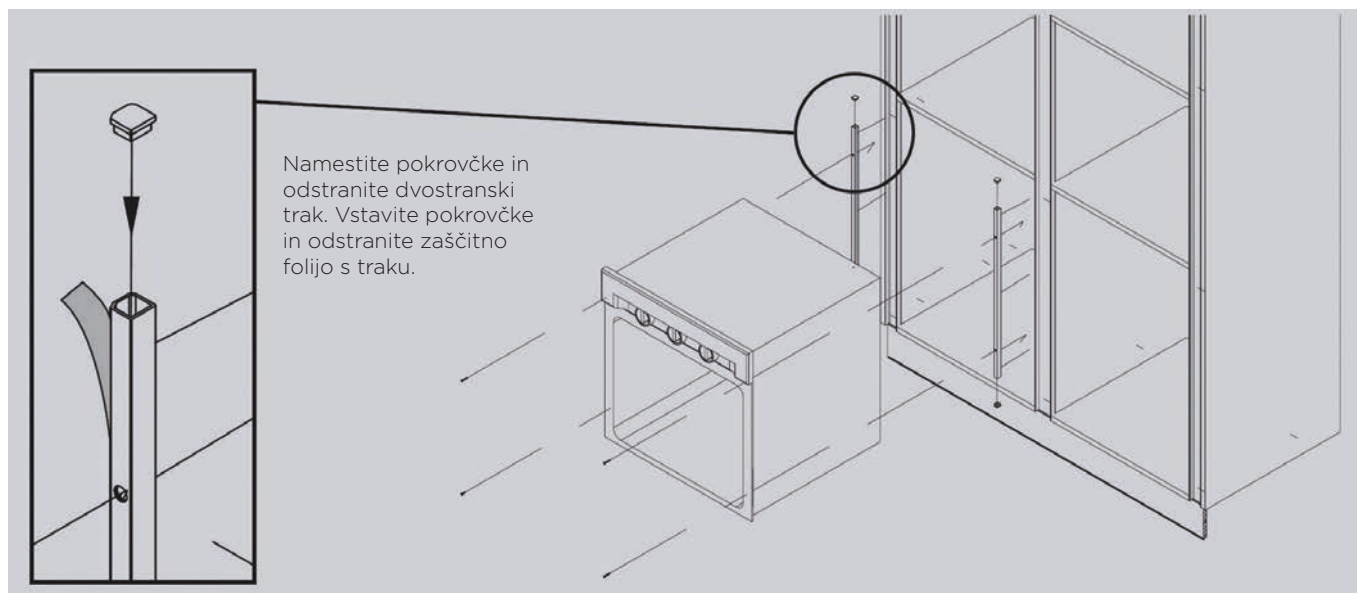

HORIZONTALNI ALU PROFIL **GOLA L=4,2 m** **ZA MONTAŽO POD DELOVNO PLOŠČO**

Šifra	Naziv
092220	"GOLA" L profil horizontalni L=4,2m ALU
092260	"GOLA" L profil horizontalni L=4,2m BEL
092274	"GOLA" L profil horizontalni L=4,2m ČRN
165330	"GOLA" L profil horizontalni L=4,2m ZLAT
092224	"GOLA" L Kapice za zun.horizontalni ALU
092267	"GOLA" L Kapice za zun.horizontalni BELE
092294	"GOLA" L Kapice za zun.horizontalni ČRNE
165334	"GOLA" L Kapice za zun.horizontalni ZLATE
092232	"GOLA" L Kapice za not.horizontalni ALU
092268	"GOLA" L Kapice za not.horizontalni BELE
092295	"GOLA" L Kapice za not.horizontalni ČRNE
165335	"GOLA" L Kapice za not.horizontalni ZLATE
092226	"GOLA" Vogalnik "zunanji 90" ALU
092266	"GOLA" Vogalnik "zunanji 90" BEL
092293	"GOLA" Vogalnik "zunanji 90" ČRN
165333	"GOLA" Vogalnik "zunanji 90" ZLAT
092225	"GOLA" Vogalnik "notranji 90" ALU
092265	"GOLA" Vogalnik "notranji 90" BEL
092279	"GOLA" Vogalnik "notranji 90" ČRN
165356	"GOLA" Vogalnik "notranji 90" ZLAT