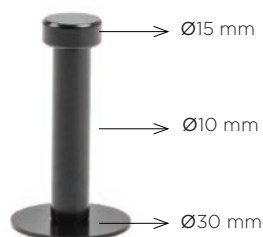

POHIŠTVENI OBEŠALNIK INOX

GRIMME

Šifra	Naziv	Obdelava	Višina mm	Premer (Ø) mm
391156	75 0430 16	črna	32	30/10/15
391157	75 0431 16	črna	52	30/10/15
391158	75 0432 16	črna	72	30/10/15