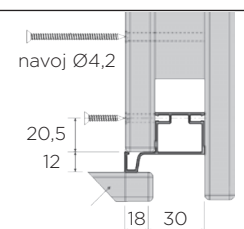

GOLA PROFILI

HORIZONTALNI ALU PROFIL **GOLA, L=4,2 m**

ZA MONTAŽO NA DNO VISEČE OMARICE S TESNILOM

Šifra	Naziv
092219	"GOLA" profil zg.horizontalni L=4,2m ALU

LASTNOSTI:

- za montažo na dno viseče omare
- v primeru uporabe profila za vrata viseče omare ne potrebujemo pohištenih ročajev, saj vrata lahko odpremo tako, da primemo za spodnji del vrat viseče omare

VOLPATO®

HORIZONTALNI ALU PROFIL **GOLA, L=4,2 m**

ZA MONTAŽO NA DNO VISEČE OMARICE BREZ TESNILA

Šifra	Naziv
092262	"GOLA" profil zg.horizontalni L=4,2m BEL
092277	"GOLA" profil zg.horizontalni L=4,2m ČRN

LASTNOSTI:

- za montažo na dno viseče omare
- v primeru uporabe profila za vrata viseče omare ne potrebujemo pohištenih ročajev, saj vrata lahko odpremo tako, da primemo za spodnji del vrat viseče omare

VOLPATO®

VERTIKALNI ALU PROFIL **GOLA, L=4,7 m**

ZA MONTAŽO MED POHIŠTVENA VRATA - ENOJNI

Šifra	Naziv
092223	"GOLA" profil enojni vertikalni L=4,7m ALU
092263	"GOLA" profil enojni vertikalni L=4,7m BEL
092276	"GOLA" profil enojni vertikalni L=4,7m ČRN
165352	"GOLA" profil enojni vertikalni L=4,7m ZLAT

LASTNOSTI:

- za montažo med pohištvena vrata
- v primeru uporabe profila za vrata ne potrebujemo pohištenih ročajev, saj vrata lahko odpremo tako, da primemo za rob vrat

VOLPATO®

VERTIKALNI ALU PROFIL **GOLA, L=4,7 m**

ZA MONTAŽO MED POHIŠTVENA VRATA - DVOJNI

Šifra	Naziv
092222	"GOLA" Profil dvojni vertikalni L=4,7m ALU
092264	"GOLA" Profil dvojni vertikalni L=4,7m BEL
092275	"GOLA" Profil dvojni vertikalni L=4,7m ČRN
165332	"GOLA" Profil dvojni vertikalni L=4,7m ZLAT

LASTNOSTI:

- za montažo med pohištvena vrata
- v primeru uporabe profila za vrata ne potrebujemo pohištenih ročajev, saj vrata lahko odpremo tako, da primemo za rob vrat

VOLPATO®