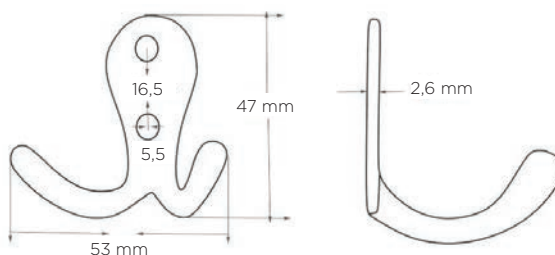

Šifra	Naziv	Obdelava	Višina mm	Širina mm	Razmik mm
129124	X obešalnik "OCTA"	črna mat	47	53	16,5
129125	X obešalnik "OCTA"	izgled inoxa	47	53	16,5
129126	X obešalnik "OCTA"	bronirana	47	53	16,5