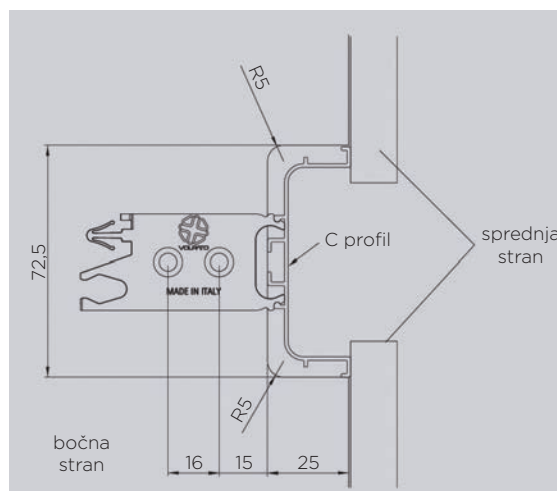

LASTNOSTI:

- pritrdilec se uporablja za pritrditev ALU profila
- primeren za profil G38 in G39 + L in C profil
- uporablja se za vertikalno in horizontalno montažo