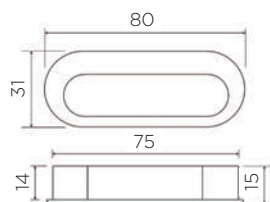

Šifra	Naziv	Obdelava	Dolžina mm	Višina mm	Globina mm
126194	069 75*26mm	RAL9006	80	31	15