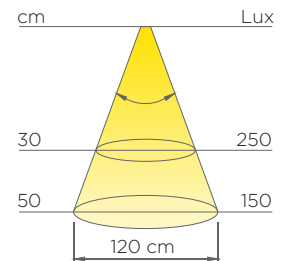

FOTOMETRIČNI PODATKI:

- temp. svetlobe: 2700 - 4000 K
- svetlobni izkoristek: 85 lm/W
- CRI: Ra $\geq$ 90