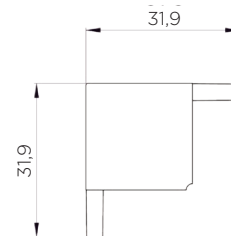

NOTRANJI VOGALNIK 90° ZA ALU PROFIL G38

Šifra	Naziv
092329	"Gola Clap" Vogalnik notranji G38/90° ALU
092330	"Gola Clap" Vogalnik notranji G38/90° BEL
092331	"Gola Clap" Vogalnik notranji G38/90° ČRN
165347	"Gola Clap" Vogalnik notranji G38/90° ZLAT