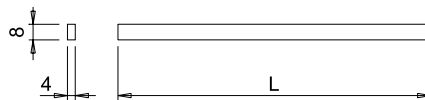

PRIMEREN TRANSFORMATOR:

- primerni so vsi 24 Vdc transformatorji v ponudbi. Pri izbiri bodite pozorni na moč, število priključkov in dodatne funkcije transformatorja