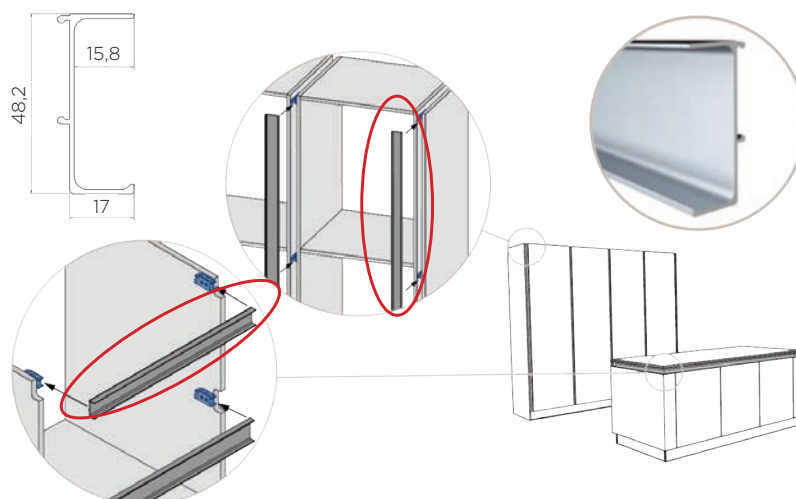

GOLA "CLAP 'N' FIT" PROFILI

PROFILI GOLA "CLAP 'N' FIT" G38

PULT/VERTIKALNI KONČNI 80/G38.AL

Šifra	Naziv
092301	"Gola Clap 38" Univerzalni enojni ALU, L=4,2m
092302	"Gola Clap 38" Univerzalni enojni BEL, L=4,2m
092303	"Gola Clap 38" Univerzalni enojni ČRN, L=4,2m
165338	"Gola Clap 38" Univerzalni enojni ZLAT, L=4,2m

LASTNOSTI:

- HORIZONTALNA MONTAŽA pod delovno ploščo
- VERTIKALNA MONTAŽA na koncu omare - vertikalni končni

- v primeru uporabe profila ne potrebujemo ročajev, saj vrata odpremo tako, da primemo za rob ličnice