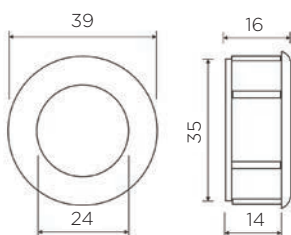

UTOPNI ROČAJ PVC

poliplast

Šifra	Naziv	Obdelava	Premer (ø) mm	Globina mm
126193	053 fi 35 mm	RAL9006	35	16
126192	053 fi 35 mm	črna	39	16