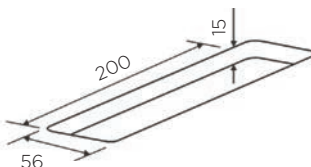

UTOPNI POHIŠTVENI ROČAJI

Utopni pohoštvni ročaji so elegantna in funkcionalna izbira. Zasnovani so tako, da se prilegajo površini pohoštva, kar ustvarja gladek in minimalističen videz. Ti ročaji so tudi izjemno praktični, saj preprečujejo zatikanje oblačil. Zaradi svoje vgradne zasnove se velikokrat uporabljajo tudi v prostorih, kjer je veliko gibanja, saj zmanjšujejo tveganje za udarce in poškodbe. Utopni ročaji so na voljo v različnih oblikah, vključno z okroglimi, kvadratnimi, pravokotnimi. Izdelani so iz različnih materialov, kot so nerjaveče jeklo, aluminij, zamak, plastika. Oblikovani so za udoben prijem in enostavno odpiranje. Pri izbiri utopnih pohoštvenih ročajev bodite pozorni na globino ročaja, ki mora biti usklajena z debelino pohoštva.

UTOPNI ROČAJ MEDENINA

Šifra	Naziv	Obdelava	Premer (ø) mm	Luknja (ø) mm	Globina mm
086050	Ročaj utopni fi25 mm	krom satinirana	29	25	21,5

UTOPNI ROČAJ ZAMAK

Šifra	Naziv	Obdelava	Premer (ø) mm	Luknja (ø) mm	Globina mm
390500	72 1181 29	krom	40	35	10
390501	72 1181 30	mat krom	40	35	10

UTOPNI ROČAJ INOX

Šifra	Naziv	Obdelava	Premer (ø) mm	Luknja (ø) mm	Globina mm
390504	72 1192 19	inox brušena	40	35	14
390503	72 1194 19	inox brušena	50	40	14
390502	72 1190 19	inox brušena	70	60	14

UTOPNI ROČAJ ZAMAK

Šifra	Naziv	Obdelava	Dolžina mm	Višina mm	Razmik mm	Globina mm
390505	08 8376 19	izgled inoxa	204	60	192	15

UTOPNI ROČAJ INOX

Šifra	Naziv	Obdelava	Dolžina mm	Višina mm	Globina mm
390509	08 8055 17	inox brušena	180	60	15
391246	08 8055 16	črna mat	180	60	15