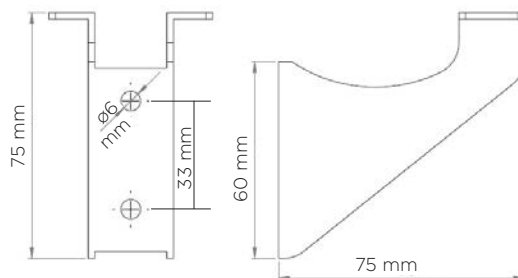

DRŽALA ZA OGRAJO

DRŽALO ZA OGRAJO **KOVINA, INOX**

STARMAN®

Montaža okroglega ročaja s ploščico.

Montaža ravnega ročaja brez ploščice.

Po naročilu možnost montaže kabla za led luč (konzola + pokrov)

Šifra	Naziv	Obdelava
195379	Držalo za ograjo dvojno U 60/20	črna
195380	Držalo za ograjo dvojno U 60/20	bela
195381	Držalo za ograjo dvojno U 60/20	siva
195382	Držalo za ograjo dvojno U 60/20	antracit
195383	Držalo za ograjo dvojno U 60/20	inox

LASTNOSTI:

- priložena ploščica za okrogle lesene ročaje
- možna montaža na gips plošče/stene s kovinskim vložkom