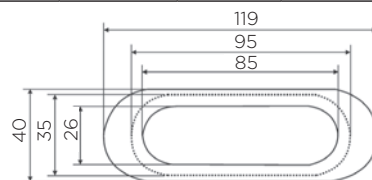

UTOPNI ROČAJ ZAMAK

GRIMME

Šifra	Naziv	Obdelava	Dolžina mm	Višina mm	Globina mm
390510	08 9543 31	mat krom lakirana	108	42	14

UTOPNI ROČAJ ZAMAK

GRIMME

Šifra	Naziv	Obdelava	Dolžina mm	Višina mm	Globina mm
390516	72 1199 16	črna mat	119	40	17
390517	72 1199 19	izgled inoxa	119	40	17
390518	72 1199 30	mat krom	119	40	17

LASTNOSTI:
- globina rezkanja: 15 mm

UTOPNI ROČAJ PVC

poliplast

Šifra	Naziv	Obdelava	Dolžina mm	Višina mm	Globina mm
126191	124 x 40	črna	130	46	15

UTOPNI ROČAJ PVC

poliplast

Šifra	Naziv	Obdelava	Dolžina mm	Višina mm	Globina mm
126194	069 75*26mm	RAL9006	80	31	15

UTOPNI ROČAJ PVC

poliplast

Šifra	Naziv	Obdelava	Premer (ø) mm	Globina mm
126193	053 fi 35 mm	RAL9006	35	16
126192	053 fi 35 mm	črna	39	16