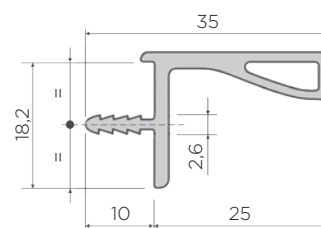

GOLA PROFILI

HORIZONTALNI ALU PROFIL **GOLA, L=4,2 m**

ZA MONTAŽO NA DNO VISEČE OMARICE S TESNILOM

Šifra	Naziv
092219	"GOLA" profil zg.horizontalni L=4,2m ALU

LASTNOSTI:

- za montažo na dno viseče omare
- v primeru uporabe profila za vrata viseče omare ne potrebujemo pohištenih ročajev, saj vrata lahko odpremo tako, da primemo za spodnji del vrat viseče omare

VOLPATO®

HORIZONTALNI ALU PROFIL **GOLA, L=4,2 m**

ZA MONTAŽO NA DNO VISEČE OMARICE BREZ TESNILA

Šifra	Naziv
092262	"GOLA" profil zg.horizontalni L=4,2m BEL
092277	"GOLA" profil zg.horizontalni L=4,2m ČRN

LASTNOSTI:

- za montažo na dno viseče omare
- v primeru uporabe profila za vrata viseče omare ne potrebujemo pohištenih ročajev, saj vrata lahko odpremo tako, da primemo za spodnji del vrat viseče omare

VOLPATO®

VERTIKALNI ALU PROFIL **GOLA, L=4,7 m**

ZA MONTAŽO MED POHIŠTVENA VRATA - ENOJNI

Šifra	Naziv
092223	"GOLA" profil enojni vertikalni L=4,7m ALU
092263	"GOLA" profil enojni vertikalni L=4,7m BEL
092276	"GOLA" profil enojni vertikalni L=4,7m ČRN
165352	"GOLA" profil enojni vertikalni L=4,7m ZLAT

LASTNOSTI:

- za montažo med pohištvena vrata
- v primeru uporabe profila za vrata ne potrebujemo pohištenih ročajev, saj vrata lahko odpremo tako, da primemo za rob vrat

VOLPATO®

VERTIKALNI ALU PROFIL **GOLA, L=4,7 m**

ZA MONTAŽO MED POHIŠTVENA VRATA - DVOJNI

Šifra	Naziv
092222	"GOLA" Profil dvojni vertikalni L=4,7m ALU
092264	"GOLA" Profil dvojni vertikalni L=4,7m BEL
092275	"GOLA" Profil dvojni vertikalni L=4,7m ČRN
165332	"GOLA" Profil dvojni vertikalni L=4,7m ZLAT

LASTNOSTI:

- za montažo med pohištvena vrata
- v primeru uporabe profila za vrata ne potrebujemo pohištenih ročajev, saj vrata lahko odpremo tako, da primemo za rob vrat

VOLPATO®