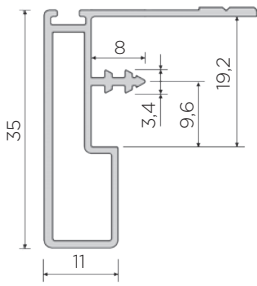

ROČAJI ZA DRSNNA VRATA

ALUMINIJASTI ROČAJ ZA 19mm

in TESNILNA KRTAČKA ZA ALU ROČAJ 931