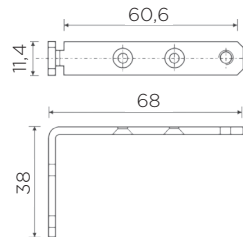

VOGALNIK ZA PRITRDITEV PROFILA

Šifra	Naziv
092228	"GOLA" Vogalniki za pritrditev ALU profila

LASTNOSTI:

- vogalniki se uporabljajo za pritrditev profila na stranico

VSEBINA SETA:

- 2 pritrdilni plošči
- 4 pocinkani vijaki M4x4
- 4 vijaki za iverne plošče ø 3,5x12
- 4 podložke ø 12x1