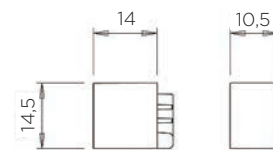

ZAKLJUČNA KAPICA **ANDY**

Šifra	Naziv	Obdelava
118183	ANDY-Zaključna kapica ALU (leva + desna)	barva aluminij
118184	ANDY-Zaključna kapica ČRNA (leva + desna)	črna mat

SPONKE **ANDY**

Šifra	Naziv
118185	ANDY-SPONKE pak. 4kos

LASTNOSTI:

- za pritrditev na Gola profil

-*združljivost je potrebno preveriti