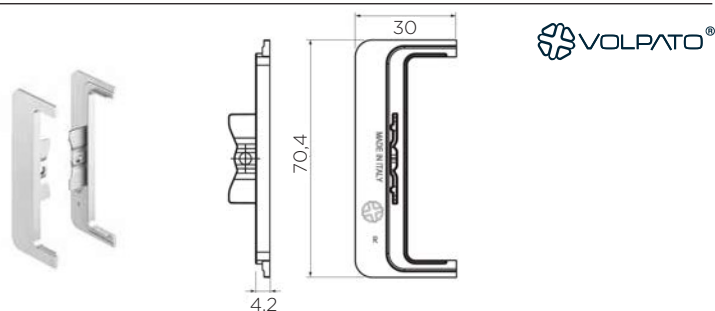

ZUNANJA KAPICA ZA ALU PROFIL G39

Šifra	Naziv
092314	"Gola Clap" Kapica zunanja za G39 ALU
092315	"Gola Clap" Kapica zunanja za G39 BELA
092316	"Gola Clap" Kapica zunanja za G39 ČRNA
165344	"Gola Clap" Kapica zunanja za G39 ZLATA