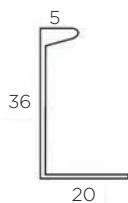

POHIŠTVENI ROČAJ ALUMINIJ