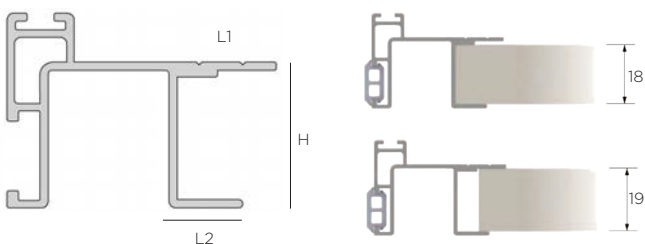

BRIDGE 600 ROČAJ ZA IVERAL