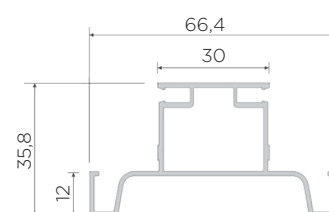

GOLA PROFILI

HORIZONTALNI ALU PROFIL **GOLA, L=4,2 m**

ZA MONTAŽO NA DNO VISEČE OMARICE S TESNILOM

Šifra	Naziv
092219	"GOLA" profil zg.horizontalni L=4,2m ALU

LASTNOSTI:

- za montažo na dno viseče omare
- v primeru uporabe profila za vrata viseče omare ne potrebujemo pohištenih ročajev, saj vrata lahko odpremo tako, da primemo za spodnji del vrat viseče omare

VOLPATO®

HORIZONTALNI ALU PROFIL **GOLA, L=4,2 m**

ZA MONTAŽO NA DNO VISEČE OMARICE BREZ TESNILA

Šifra	Naziv
092262	"GOLA" profil zg.horizontalni L=4,2m BEL
092277	"GOLA" profil zg.horizontalni L=4,2m ČRN

LASTNOSTI:

- za montažo na dno viseče omare
- v primeru uporabe profila za vrata viseče omare ne potrebujemo pohištenih ročajev, saj vrata lahko odpremo tako, da primemo za spodnji del vrat viseče omare

VOLPATO®

VERTIKALNI ALU PROFIL **GOLA, L=4,7 m**

ZA MONTAŽO MED POHIŠTVENA VRATA - ENOJNI

Šifra	Naziv
092223	"GOLA" profil enojni vertikalni L=4,7m ALU
092263	"GOLA" profil enojni vertikalni L=4,7m BEL
092276	"GOLA" profil enojni vertikalni L=4,7m ČRN
165352	"GOLA" profil enojni vertikalni L=4,7m ZLAT

LASTNOSTI:

- za montažo med pohištvena vrata
- v primeru uporabe profila za vrata ne potrebujemo pohištenih ročajev, saj vrata lahko odpremo tako, da primemo za rob vrat

VOLPATO®

VERTIKALNI ALU PROFIL **GOLA, L=4,7 m**

ZA MONTAŽO MED POHIŠTVENA VRATA - DVOJNI

Šifra	Naziv
092222	"GOLA" Profil dvojni vertikalni L=4,7m ALU
092264	"GOLA" Profil dvojni vertikalni L=4,7m BEL
092275	"GOLA" Profil dvojni vertikalni L=4,7m ČRN
165332	"GOLA" Profil dvojni vertikalni L=4,7m ZLAT

LASTNOSTI:

- za montažo med pohištvena vrata
- v primeru uporabe profila za vrata ne potrebujemo pohištenih ročajev, saj vrata lahko odpremo tako, da primemo za rob vrat

VOLPATO®