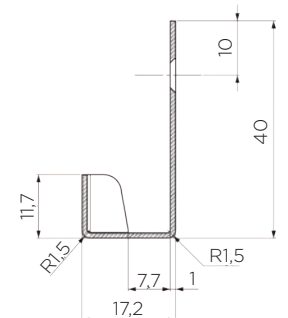

PROFIL ZA PEČICO VOLPATO®

Šifra	Naziv
165353	"GOLA" Profil za pečico L=602mm ALU
165355	"GOLA" Profil za pečico L=602mm BEL
165354	"GOLA" Profil za pečico L=602mm ČRN