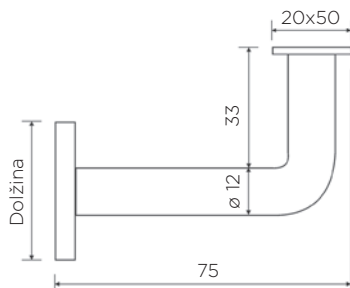

DRŽALO ZA OGRAJO KOVINA, INOX

STARMAN®

Šifra	Naziv	Obdelava	Premer mm	Dolžina mm	Višina mm
095498	Držalo za ograjo	bela	35	65	45
095499	Držalo za ograjo	siva	35	65	45
095500	Držalo za ograjo	rjava	35	65	45
095506	Držalo za ograjo	krom	35	65	45
095526	Držalo za ograjo	črna	35	65	45
195386	Držalo za ograjo	antracit	35	65	45