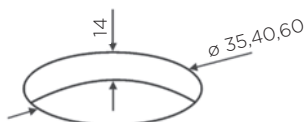

UTOPNI ROČAJ ZAMAK

Šifra	Naziv	Obdelava	Dolžina mm	Višina mm	Razmik mm	Globina mm
390505	08 8376 19	izgled inoxa	204	60	192	15