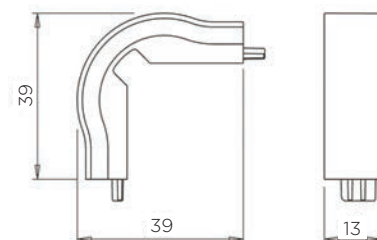

LASTNOSTI:

- za namestitev na kuhinjskih otokih