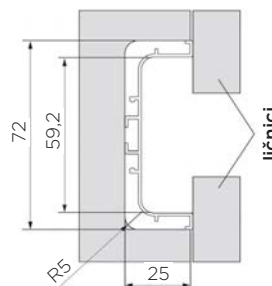

HORIZONTALNI ALU PROFIL **GOLA L=4,2 m** **ZA MONTAŽO MED DVA PREDALA**

Šifra	Naziv
092221	"GOLA" C profil horizontalni L=4,2m ALU
092261	"GOLA" C profil horizontalni L=4,2m BEL
092278	"GOLA" C profil horizontalni L=4,2m ČRN
165331	"GOLA" C profil horizontalni L=4,2m ZLAT
092227	"GOLA" C kapice za zun. horizontalni ALU
092269	"GOLA" C kapice za zun. horizontalni BELE
092296	"GOLA" C kapice za zun. horizontalni ČRNE
165336	"GOLA" C kapice za zun. horizontalni ZLATE
092231	"GOLA" C kapice za not. horizontalni ALU
092270	"GOLA" C kapice za not. horizontalni BELE
092297	"GOLA" C kapice za not. horizontalni ČRNE
165337	"GOLA" C kapice za not. horizontalni ZLATE