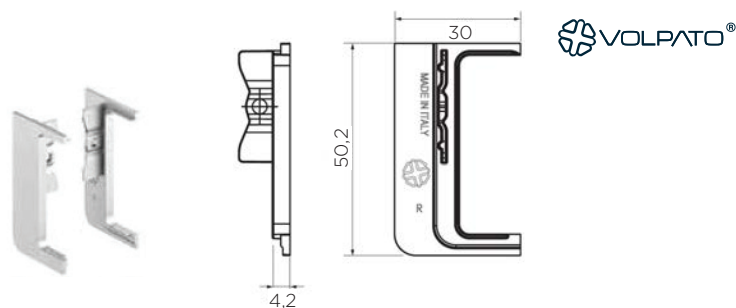

ZUNANJA KAPICA ZA ALU PROFIL G38

Šifra	Naziv
092308	"Gola Clap" Kapica zunanja za G38 ALU
092309	"Gola Clap" Kapica zunanja za G38 BELA
092310	"Gola Clap" Kapica zunanja za G38 ČRNA
165342	"Gola Clap" Kapica zunanja za G38 ZLATA