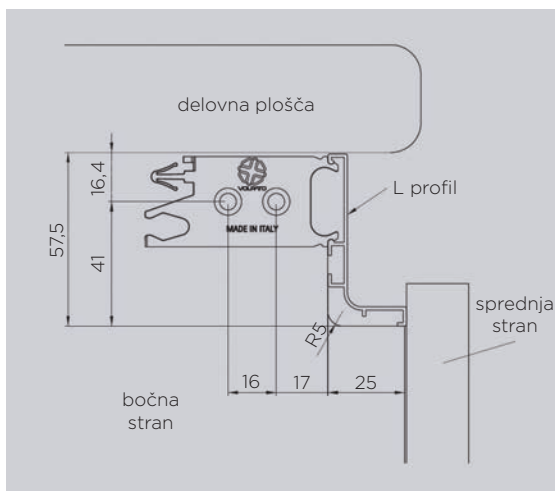

LASTNOSTI:

- pritrdilec se uporablja za pritrditev ALU profila
- primeren za profil G38 in G39 + L in C profil
- uporablja se za vertikalno in horizontalno montažo