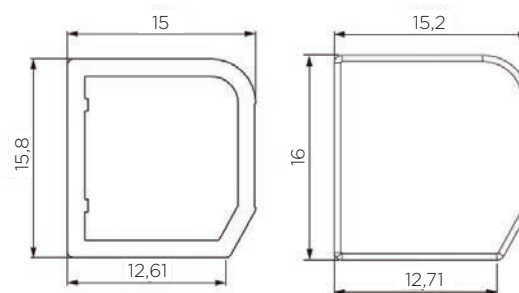

HORIZONTALNI ALU PROFIL **GOLA L=4,2 m** **ZA MONTAŽO POD DELOVNO PLOŠČO**

Šifra	Naziv
092220	"GOLA" L profil horizontalni L=4,2m ALU
092260	"GOLA" L profil horizontalni L=4,2m BEL
092274	"GOLA" L profil horizontalni L=4,2m ČRN
165330	"GOLA" L profil horizontalni L=4,2m ZLAT
092224	"GOLA" L Kapice za zun.horizontalni ALU
092267	"GOLA" L Kapice za zun.horizontalni BELE
092294	"GOLA" L Kapice za zun.horizontalni ČRNE
165334	"GOLA" L Kapice za zun.horizontalni ZLATE
092232	"GOLA" L Kapice za not.horizontalni ALU
092268	"GOLA" L Kapice za not.horizontalni BELE
092295	"GOLA" L Kapice za not.horizontalni ČRNE
165335	"GOLA" L Kapice za not.horizontalni ZLATE
092226	"GOLA" Vogalnik "zunanji 90" ALU
092266	"GOLA" Vogalnik "zunanji 90" BEL
092293	"GOLA" Vogalnik "zunanji 90" ČRN
165333	"GOLA" Vogalnik "zunanji 90" ZLAT
092225	"GOLA" Vogalnik "notranji 90" ALU
092265	"GOLA" Vogalnik "notranji 90" BEL
092279	"GOLA" Vogalnik "notranji 90" ČRN
165356	"GOLA" Vogalnik "notranji 90" ZLAT