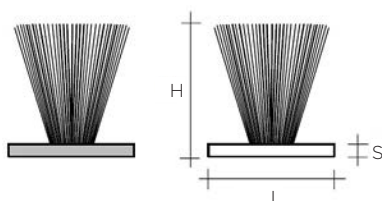

BRIDGE 600 KRTAČKA ZA ROČAJ