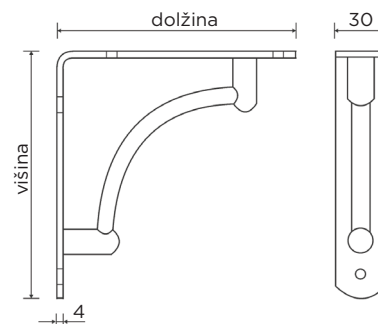

Material: jeklo

Lastnosti: samozaklepanje

Vsebina: dve konzoli

POHIŠTVENA KONZOLA **BAROK**
STARMAN®

Šifra	Naziv	Obdelava	Dolžina mm	Višina mm
080680	Barok 15 cm	barvana - črna	150	150
080175	Barok 15 cm	mat krom	150	150
080681	Barok 23 cm	barvana - črna	230	230
080173	Barok 23 cm	mat krom	230	230
080179	Barok 35 cm	mat krom	350	350

Material: jeklo

POHIŠTVENA KONZOLA **STILNA**
STARMAN®

Šifra	Naziv	Obdelava	Dolžina mm	Višina mm
080682	Stilna 15 cm	barvana - črna	150	150
080171	Stilna 15 cm	mat krom	150	150
080683	Stilna 23 cm	barvana - črna	230	230
080172	Stilna 23 cm	mat krom	230	230