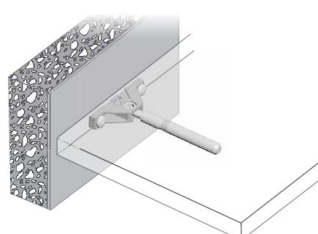

Shema vrtanja za police z minimalno 18 mm debelino: