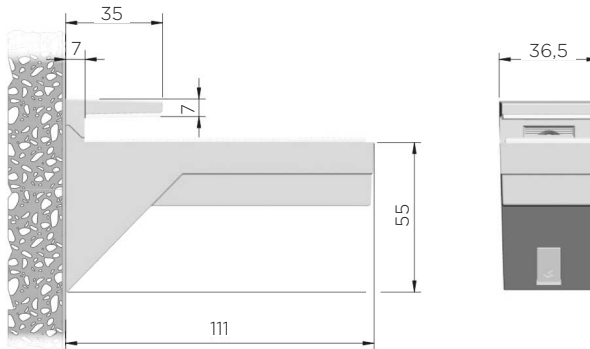

Šifra	Naziv	Obdelava	Dolžina mm	Višina mm	Nosilnost kg
300098	Kalabrone 8-30 mm	bela	111	55	25
300097	Kalabrone 8-30 mm	siva	111	55	25
300096	Kalabrone 8-30 mm	črna	111	55	25

Za debelino police: 8 - 30 mm