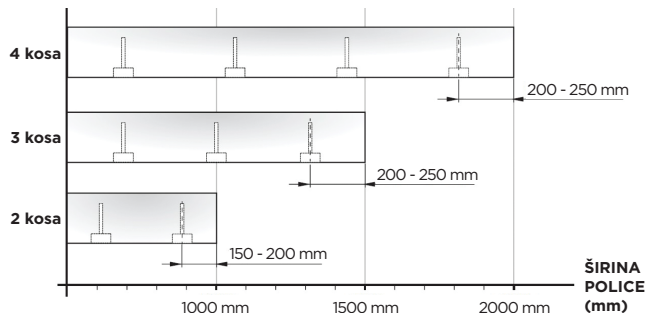

Priporočeno število TRIADE PRO MAXI na polico - glede na širino police: