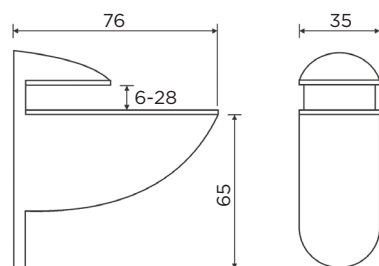

Za debelino police: 6 - 28 mm
Tip police: steklo
Vsebina: dve konzoli, vijaki, zidni vložki

NASTAVLJIVA KONZOLA ZAMAK

Šifra	Naziv	Obdelava	Širina mm	Višina mm	Globina mm
098010	05 0910 19.1	inoxirana	41	57	45
098011	05 0910 30.1	mat krom	41	57	45