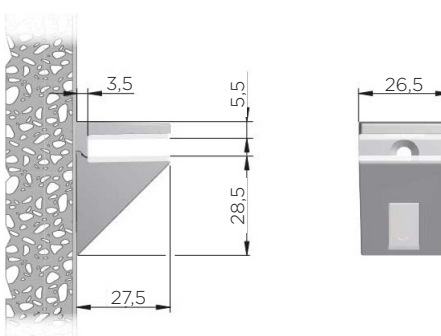

Šifra	Naziv	Obdelava	Dolžina mm	Višina mm	Nosilnost kg
300095	Kalabrone miini 5-10 mm	bela	27,5	28,5	6
300094	Kalabrone miini 5-10 mm	siva	27,5	28,5	6
300093	Kalabrone 5-10 mm	črna	27,5	28,5	6

Za debelino police: 5 - 10 mm