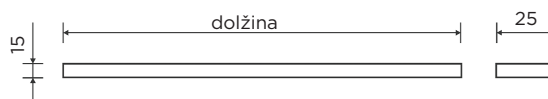

Lastnosti:

- -letve se pritrdijo na steno
- -letve so v barvah konzol (kompatibilne s konzolami AU)
- -enostavna montaža konzol na letev