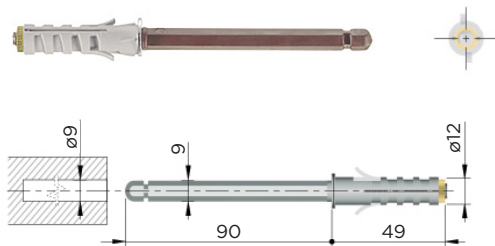

NEVIDNI NOSILEC POLIC

Šifra	Naziv
300092	Nevidni nosilec police

Načrt vrtanja:

NOSILEC POLIC PLASTIKA

Šifra	Naziv	Obdelava	Dolžina mm	Premer (ø)mm
095679	Nosilec polic 9*90	rjav	90	9

Material: plastika

Naša ponudba vsebuje tudi skrite nosilce, prilagojene različnim debelinam in globinam. Nudimo rešitve za vsako potrebo po policah z različnimi sistemi za pritrditev na steno. Nekateri modeli celo omogočajo nastavitve, ki vam omogočajo enostavno prilagoditev postavitve polic.