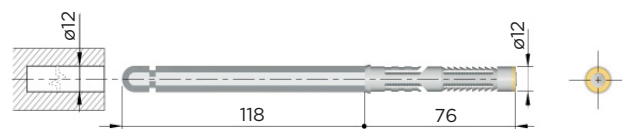

NOSILEC POLIC PLASTIKA

Šifra	Naziv	Obdelava	Dolžina mm	Premer (ø)mm
095681	Nosilec polic 12*120	rjav	120	12