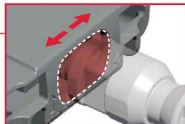

VERTIKALNA PRILAGODITEV

BOČNA PRILAGODITEV

NAKLONSKA PRILAGODITEV

NASVET PRED MONTAŽO POLIC

Pri montaži polic je primarnega pomena, da preverite inštalacije v stenah, kot so strojni in električni vodi. Za izbiro prave konzole/nosilca, vijakov in zidnih vložkov pa je pomembno poznati tudi samo debelino in sestavo stene.