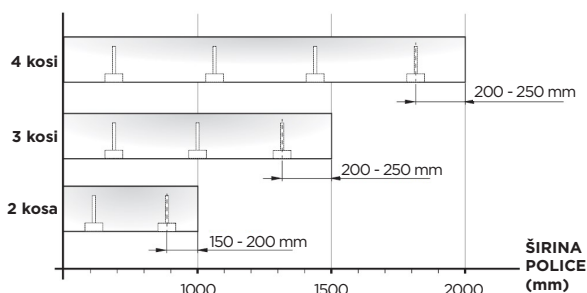

Shema vrtanja za police debeline 30 - 40 mm:

30-40 mm

30 kg na par konzol pri polici z globino 300 mm.

Priporočeno število TRIADE PRO na polico - glede na širino police

Prileganje:

ZELO POMEMBNO

Privijte, da zaklenete, ko so nastavitve dokončane.