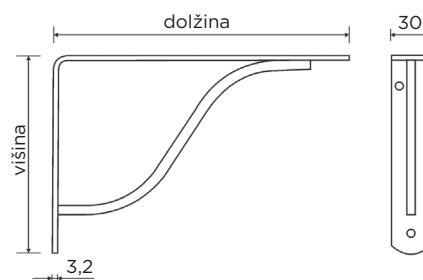

Šifra	Naziv	Obdelava	Dolžina mm	Višina mm	Nosilnost kg
095611	DS-18	prašno lakirana - bela	180	120	30
095612	DS-18	prašno lakirana - siva	180	120	30
095613	DS-24	prašno lakirana - bela	240	170	35
095614	DS-24	prašno lakirana - siva	240	170	35
095615	DS-30	prašno lakirana - bela	300	220	40
095616	DS-30	prašno lakirana - siva	300	220	40

Material: jeklo