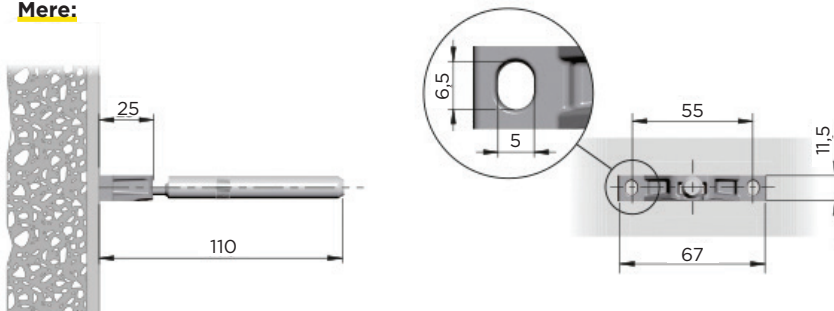

NASTAVLJIVA KONZOLA

TRIADE SLIM

Šifra	Naziv
300114	Nastavljiva konzola Triade slim

Materiial: cinkova zlitina, jelko
Za debelino police: min. 18 mm

Mere:

Shema vrtanja za police z minimalno 18 mm debelino:

Obremenitev + teža police = max 15 kg

Velja za dva nosilca na polico.

Priporočeno število Triade Slim na polico: