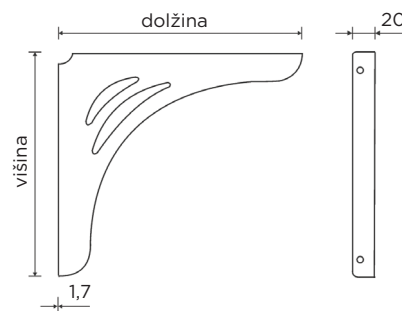

Material: jeklo

POHIŠTVENA KONZOLA **LC**
STARMAN®

Šifra	Naziv	Obdelava	Dolžina mm	Višina mm	Nosilnost kg
095399	LC-18	barvana - bela	180	180	40
095520	LC-18	barvana - siva	180	180	40

Material: kovina

POHIŠTVENA KONZOLA **RAV**
STARMAN®