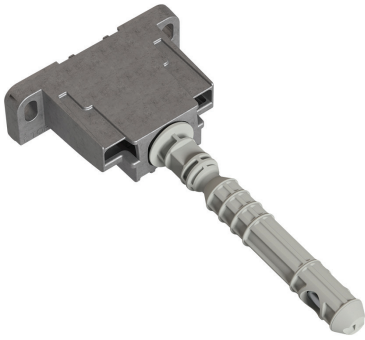

NASTAVLJIVA KONZOLA

TRIADE PRO MAXI