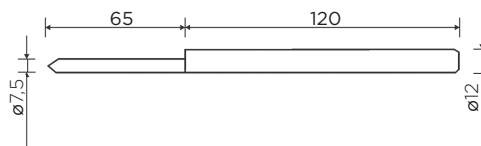

NOSILEC POLIC NA EXCENTER STARMAN®

Šifra	Naziv	Obdelava	Dolžina mm	Premer (Ø) mm	Nosilnost kg
095542	Ekscenter 12/120mm	cinkan - svetel	120	12	15

Material: jeklo

Pakiranje: par

Podložka: 16x8,5x1,5 mm

Vložek: 10x60 mm

Ekscenter: za regulacijo/uravnavanje

NASVET ZA MONTAŽO POLIC

Na steni označite točko, iz katere boste izhajali. Nato prvo in drugo točko označite kar na vodni tehtnici. Med njima naj bo ustrezen razmik za željeno dolžino police. Za boljšo nosilnost naj bo na vsaki strani konzole tudi nekaj previsa.

Točke z vodne tehtnice na steno prenesite čim bolj natančno, v čim bolj horizontalni ravnini.