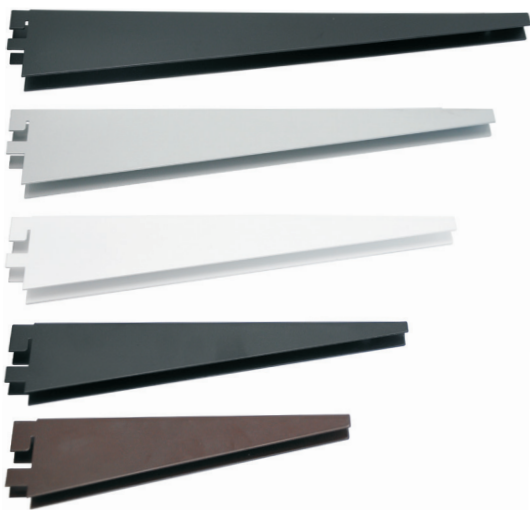

Za debelino police: 8 - 50 mm
Tip police: steklo
Vsebina: dve konzoli, vijaki, zidni vložki

POHIŠTVENA KONZOLA AU

STARMAN®

Material: Kovina

Šifra	Naziv	Obdelava	Dolžina mm	Višina mm	Nosilnost kg
095478	AU-20	barvana - bela	200	52	20
095494	AU-20	barvana - siva	200	52	20
095488	AU-20	barvana - črna	200	52	20
085483	AU-20	barvana - rjava	200	52	20
095479	AU-25	barvana - bela	250	52	25
095495	AU-25	barvana - siva	250	52	25
095489	AU-25	barvana - črna	250	52	25
095484	AU-25	barvana - rjava	250	52	25
095480	AU-30	barvana - bela	300	64	30
095496	AU-30	barvana - siva	300	64	30
095490	AU-30	barvana - črna	300	64	30
095485	AU-30	barvana - rjava	300	64	30
095481	AU-35	barvana - bela	350	73	35
095497	AU-35	barvana - siva	350	73	35
095491	AU-35	barvana - črna	350	73	35
095486	AU-35	barvana - rjava	350	73	35
095482	AU-40	barvana - bela	400	73	40
095493	AU-40	barvana - siva	400	73	40
095492	AU-40	barvana - črna	400	73	40
095487	AU-40	barvana - rjava	400	73	40