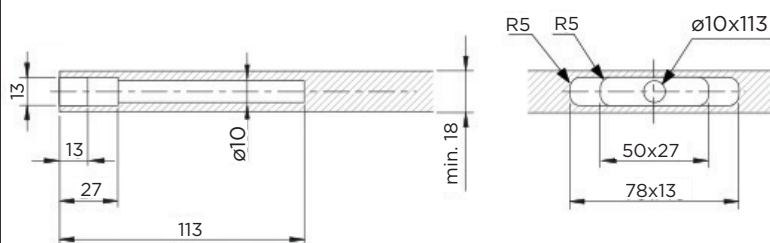

Shema vrtanja za police z minimalno 18 mm debelino: