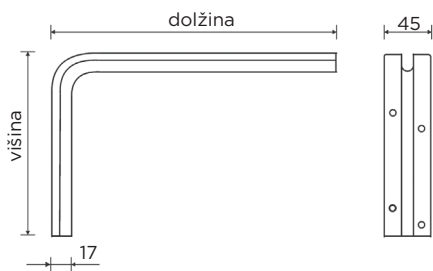

POHIŠTVENA KONZOLA VT

STARMAN®