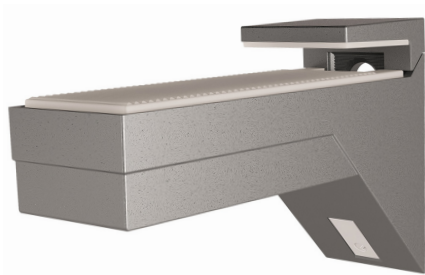

Material: jeklo

Če bo polica namenjena knjigam, je zelo dobrodošla tudi stranska opora, da so knjige vedno v vertikalnem položaju. Pozorni bodite tudi na nosilnost police.

KONZOLA KALABRONE

Nosilec za prosto stoječe police, ki zagotavlja nosilnost 25 kg za vsak nosilec s polico globine 320 mm. Ima dve nastavitvi: navpično in nastavljiv nagib.