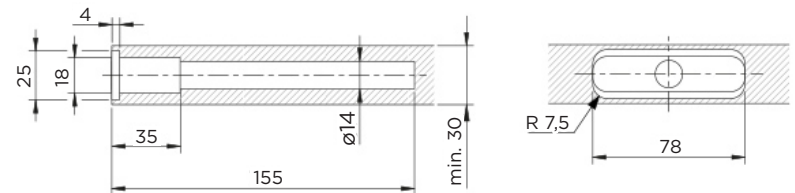

Shema vrtanja za police debeline 30 - 40 mm: