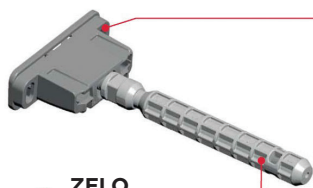

Shema vrtanja za police debeline 30 - 40 mm:

30-40 mm

30 kg na par konzol pri polici z globino 300 mm.

Priporočeno število TRIADE PRO na polico - glede na širino police

Prileganje:

ZELO POMEMBNO

Privijte, da zaklenete, ko so nastavitve dokončane.