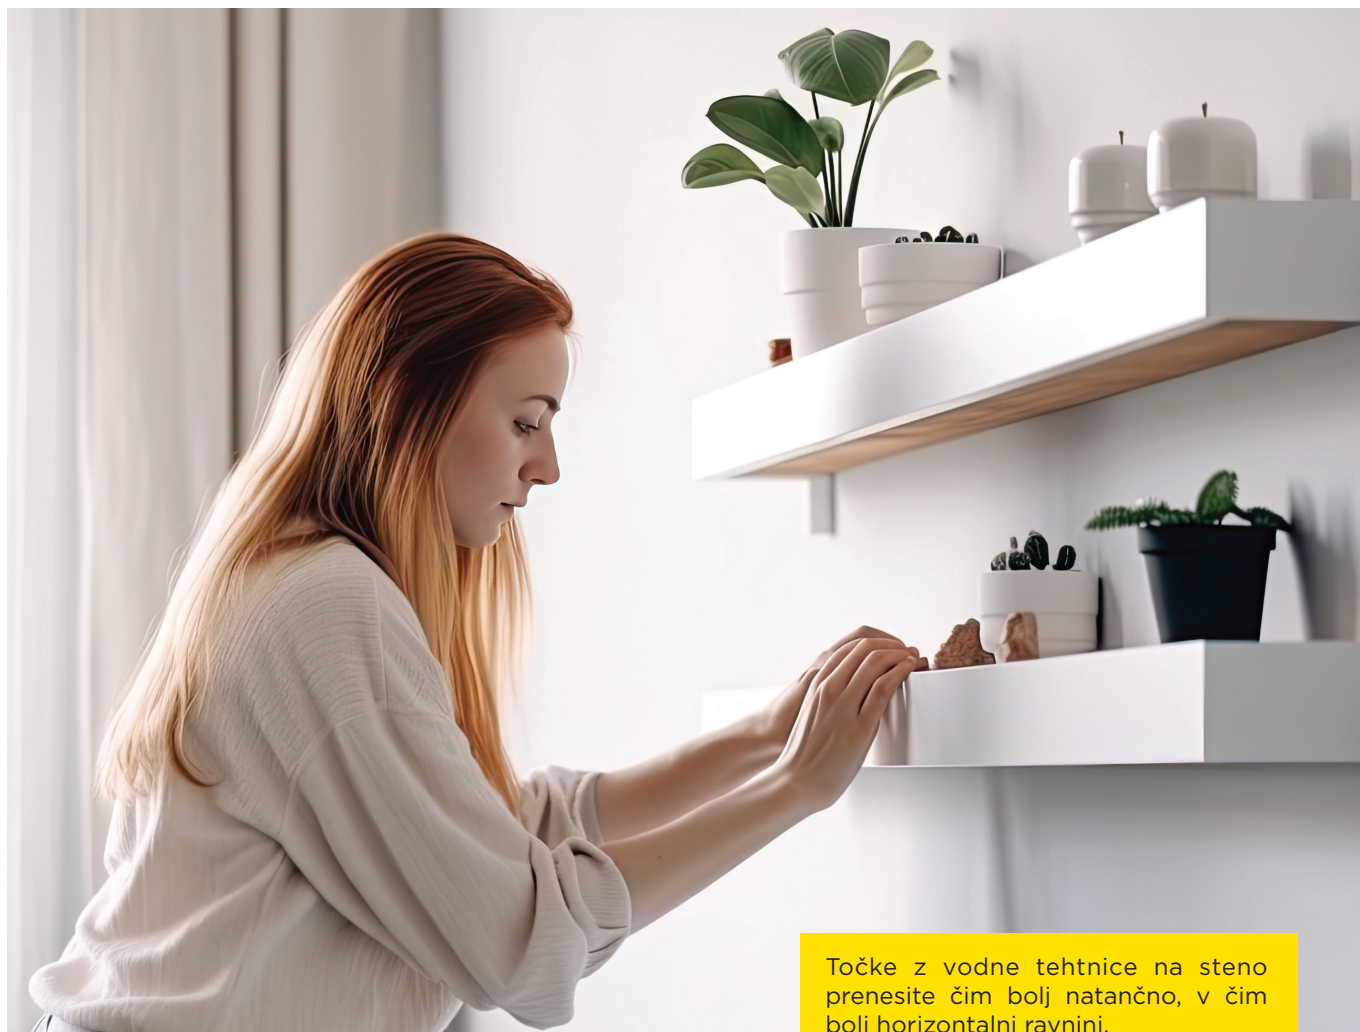

Točke z vodne tehtnice na steno prenesite čim bolj natančno, v čim bolj horizontalni ravnini.

NASVET ZA PRAVO IZBIRO

Ko se odločate za izbiro pohištvenih konzol in nosilcev v vašem domu, je pomembno, da začnete na samem začetku – pri stilu interierja vašega doma. Pri pravi izbiri - kakšen stil želite v celotnem stanovanju ali v posameznih prostorih, vam bo pomagal razmislek.