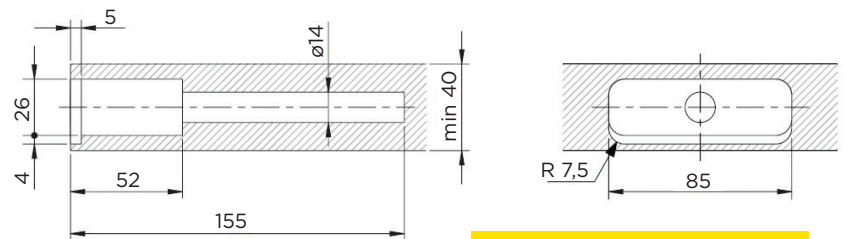

Shema vrtanja za police debeline minimalno 40 mm:

min. 40 mm

40 kg na par konzol pri polici z globino 400 mm.

Nastavljiva skrita konzola za montažo v polico debeline minimalno 40 mm in širine minimalno 200 mm. Lahko se nastavlja vertikalno in horizontalno, prav tako pa se lahko nastavi tudi nagib police.