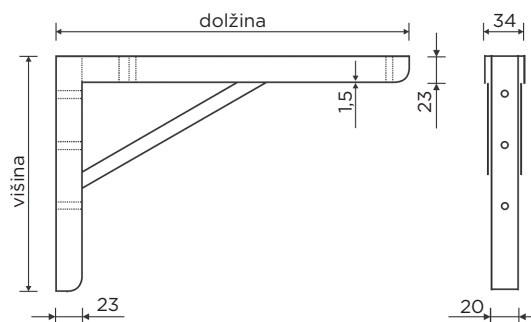

Šifra	Naziv	Obdelava	Dolžina mm	Višina mm	Nosilnost kg
095672	PK-30	cinkana - bela	300	200	80
095673	PK-40	cinkana - bela	400	250	70
095684	PK-50	cinkana - bela	500	300	80

Material: jeklo

Kot odpiranja: 70°, 80°, 90°