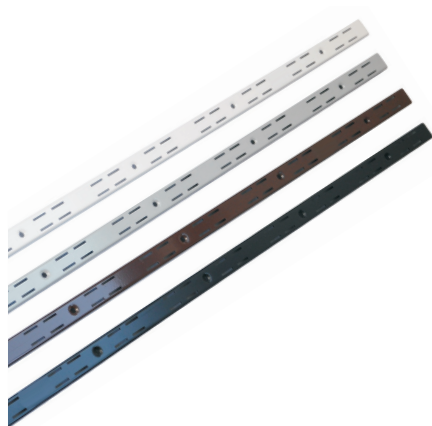

STENSKA LETEV AU

STARMAN®