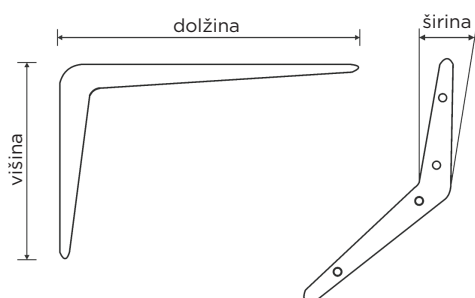

POHIŠTVENA KONZOLA **BZ** **STARMAN**®

Šifra	Naziv	Obdelava	Širina mm	Dolžina mm	Višina mm	Nosilnost kg
095451	BZ-15	barvana - bela	25	150	120	20
095453	BZ-15	barvana - siva	25	150	120	20
095450	BZ-15	barvana - črna	25	150	120	20
095452	BZ-15	barvana - rjava	25	150	120	20
095455	BZ-20	barvana - bela	28	200	145	28
095457	BZ-20	barvana - siva	28	200	145	28
095454	BZ-20	barvana - črna	28	200	145	28
095456	BZ-20	barvana - rjava	28	200	145	28
095459	BZ-25	barvana - bela	30	250	160	30
095461	BZ-25	barvana - siva	30	250	160	30
095458	BZ-25	barvana - črna	30	250	160	30
095460	BZ-25	barvana - rjava	30	250	160	30
095463	BZ-30	barvana - bela	34	300	200	34
095465	BZ-30	barvana - siva	34	300	200	34
095462	BZ-30	barvana - črna	34	300	200	34
095464	BZ-30	barvana - rjava	34	300	200	34

Material: Kovina