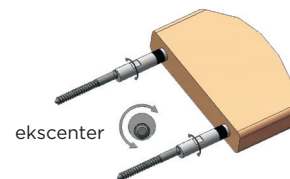

NOSILEC POLIC NA EXCENTER STARMAN®

Šifra	Naziv	Obdelava	Dolžina mm	Premer (Ø) mm	Nosilnost kg
095542	Ekscenter 12/120mm	cinkan - svetel	120	12	15

Material: jeklo

Pakiranje: par

Podložka: 16x8,5x1,5 mm

Vložek: 10x60 mm

Ekscenter: za regulacijo/uravnavanje

NASVET ZA MONTAŽO POLIC

Na steni označite točko, iz katere boste izhajali. Nato prvo in drugo točko označite kar na vodni tehtnici. Med njima naj bo ustrezen razmik za željeno dolžino police. Za boljšo nosilnost naj bo na vsaki strani konzole tudi nekaj previsa.

Točke z vodne tehtnice na steno prenesite čim bolj natančno, v čim bolj horizontalni ravnini.