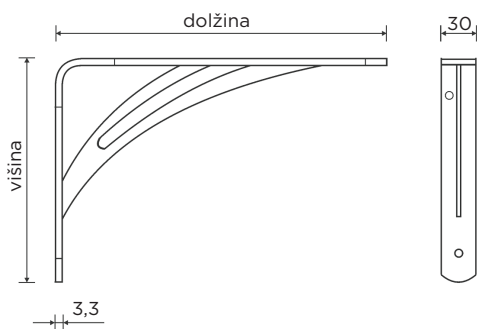

POHIŠTVENA KONZOLA **DM** **STARMAN**®

Šifra	Naziv	Obdelava	Dolžina mm	Višina mm	Nosilnost kg
095599	DM-18	prašno lakirana - bela	180	125	30
095600	DM-18	prašno lakirana - siva	180	125	30
095601	DM-18	prašno lakirana - črna	180	125	30
095602	DM-18	prašno lakirana - rjava mix	180	125	30
095603	DM-24	prašno lakirana - bela	240	170	35
095604	DM-24	prašno lakirana - siva	240	170	35
095605	DM-24	prašno lakirana - črna	240	170	35
095606	DM-24	prašno lakirana - rjava mix	240	170	35
095607	DM-30	prašno lakirana - bela	300	220	40
095608	DM-30	prašno lakirana - siva	300	220	40
095609	DM-30	prašno lakirana - črna	300	220	40
095610	DM-30	prašno lakirana - rjava mix	300	220	40

Material: jeklo