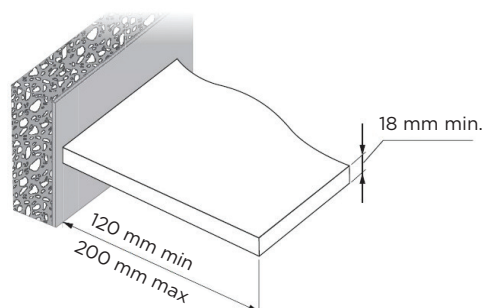

Shema vrtanja za police z minimalno 18 mm debelino: