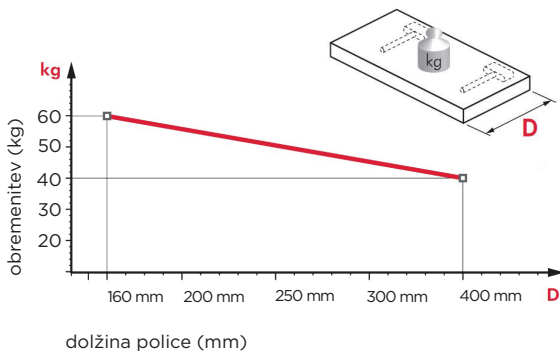

Obremenitev: