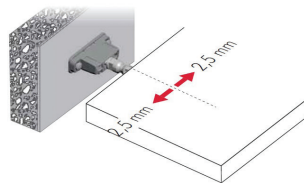

Shema vrtanja za police debeline 30 - 40 mm:

30-40 mm

30 kg na par konzol pri polici z globino 300 mm.

Priporočeno število TRIADE PRO na polico - glede na širino police

Prileganje:

ZELO POMEMBNO

Privijte, da zaklenete, ko so nastavitve dokončane.

VERTIKALNA PRILAGODITEV

BOČNA PRILAGODITEV

NAKLONSKA PRILAGODITEV

NASVET PRED MONTAŽO POLIC

Pri montaži polic je primarnega pomena, da preverite inštalacije v stenah, kot so strojni in električni vodi. Za izbiro prave konzole/nosilca, vijakov in zidnih vložkov pa je pomembno poznati tudi samo debelino in sestavo stene.