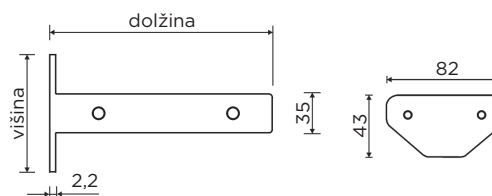

Šifra	Naziv	Obdelava	Dolžina mm	Višina mm	Nosilnost kg
095400	RAV-15	barvana - bela	150	82	25
095403	RAV-15	barvana - siva	150	82	25
095404	RAV-20	barvana - bela	200	82	25
095407	RAV-20	barvana - siva	200	82	25
095412	RAV-20	barvana - črna	200	82	25
095408	RAV-25	barvana - bela	250	82	20
095411	RAV-25	barvana - siva	250	82	20
095413	RAV-25	barvana - črna	250	82	20

Material: kovina