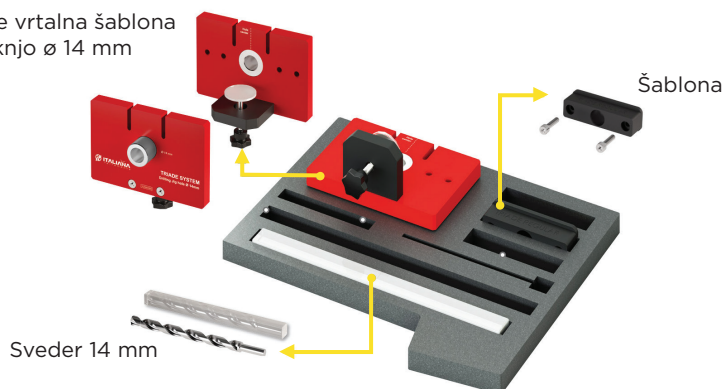

TRIADE in TRIADE MAXI PRO

Vse skupaj prejmete v praktični plastičnem kovčku za shranjevanje.

Šifra	Naziv
300066	Šablona za konzoli triade in triade maxi v setu

Set vsebuje:

Triade vrtna šablona za luknjo $\varnothing 14$ mm