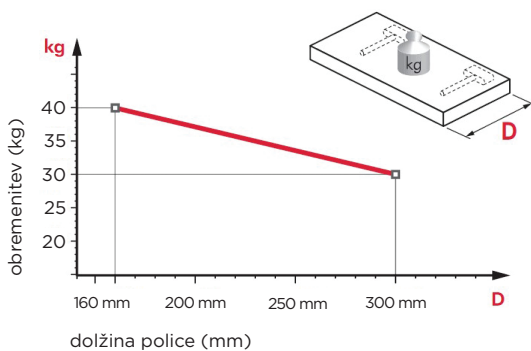

Obremenitev: