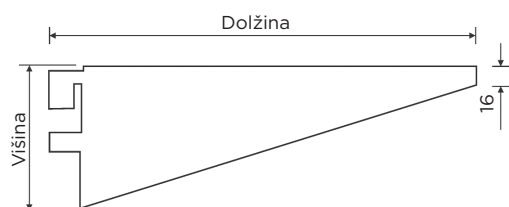

Za debelino police: 8 - 50 mm
Tip police: steklo
Vsebina: dve konzoli, vijaki, zidni vložki

POHIŠTVENA KONZOLA AU

STARMAN®

Material: Kovina

Šifra	Naziv	Obdelava	Dolžina mm	Višina mm	Nosilnost kg
095478	AU-20	barvana - bela	200	52	20
095494	AU-20	barvana - siva	200	52	20
095488	AU-20	barvana - črna	200	52	20
085483	AU-20	barvana - rjava	200	52	20
095479	AU-25	barvana - bela	250	52	25
095495	AU-25	barvana - siva	250	52	25
095489	AU-25	barvana - črna	250	52	25
095484	AU-25	barvana - rjava	250	52	25
095480	AU-30	barvana - bela	300	64	30
095496	AU-30	barvana - siva	300	64	30
095490	AU-30	barvana - črna	300	64	30
095485	AU-30	barvana - rjava	300	64	30
095481	AU-35	barvana - bela	350	73	35
095497	AU-35	barvana - siva	350	73	35
095491	AU-35	barvana - črna	350	73	35
095486	AU-35	barvana - rjava	350	73	35
095482	AU-40	barvana - bela	400	73	40
095493	AU-40	barvana - siva	400	73	40
095492	AU-40	barvana - črna	400	73	40
095487	AU-40	barvana - rjava	400	73	40