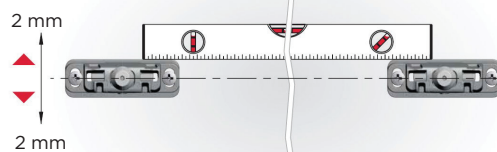

VERTIKALNA PRILAGODITEV

BOČNA PRILAGODITEV

NAKLONSKA PRILAGODITEV

NASVET PRED MONTAŽO POLIC

Pri montaži polic je primarnega pomena, da preverite inštalacije v stenah, kot so strojni in električni vodi. Za izbiro prave konzole/nosilca, vijakov in zidnih vložkov pa je pomembno poznati tudi samo debelino in sestavo stene.