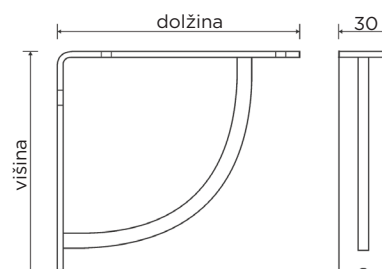

Šifra	Naziv	Obdelava	Dolžina mm	Višina mm
080682	Stilna 15 cm	barvana - črna	150	150
080171	Stilna 15 cm	mat krom	150	150
080683	Stilna 23 cm	barvana - črna	230	230
080172	Stilna 23 cm	mat krom	230	230

Material: jeklo

Če bo polica namenjena knjigam, je zelo dobrodošla tudi stranska opora, da so knjige vedno v vertikalnem položaju. Pozorni bodite tudi na nosilnost police.