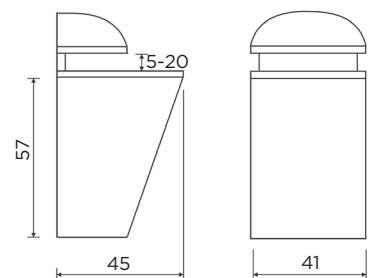

Za debelino police: 6 - 28 mm
Tip police: steklo
Vsebina: dve konzoli, vijaki, zidni vložki

NASTAVLJIVA KONZOLA ZAMAK

Šifra	Naziv	Obdelava	Širina mm	Višina mm	Globina mm
098010	05 0910 19.1	inoxirana	41	57	45
098011	05 0910 30.1	mat krom	41	57	45

Za debelino police: 5 - 20 mm
Tip police: steklo
Vsebina: dve konzoli, vijaki, zidni vložki

NASTAVLJIVA KONZOLA ZAMAK

Šifra	Naziv	Obdelava	Širina mm	Globina mm	Nosilnost kg
098013	05 0940 19	inoxirana	28,5	78	16
098014	05 0940 31	mat krom	28,5	78	16
098015	05 0940 45	mat črna	28,5	78	16