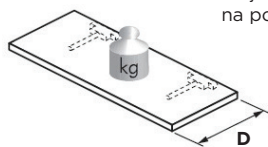

Materiial: cinkova zlitina, jelko
Za debelino police: min. 18 mm

Mere:

Shema vrtanja za police z minimalno 18 mm debelino:

Obremenitev + teža police = max 15 kg

Velja za dva nosilca na polico.

Priporočeno število Triade Slim na polico: