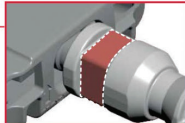

VERTIKALNA PRILAGODITEV

BOČNA PRILAGODITEV

NAKLONSKA PRILAGODITEV

NASVET PRED MONTAŽO POLIC

Pri montaži polic je primarnega pomena, da preverite inštalacije v stenah, kot so strojni in električni vodi. Za izbiro prave konzole/nosilca, vijakov in zidnih vložkov pa je pomembno poznati tudi samo debelino in sestavo stene.