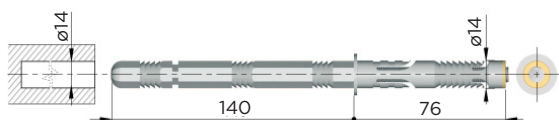

NOSILEC POLIC PLASTIKA

Šifra	Naziv	Obdelava	Dolžina mm	Premer (ø)mm
095682	Nosilec polic 14*140	rjav	140	14