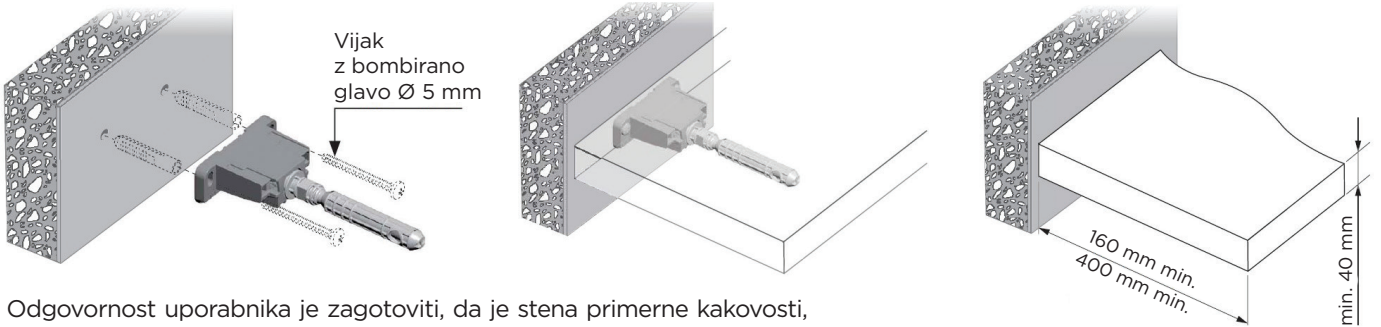

Specifikacije: