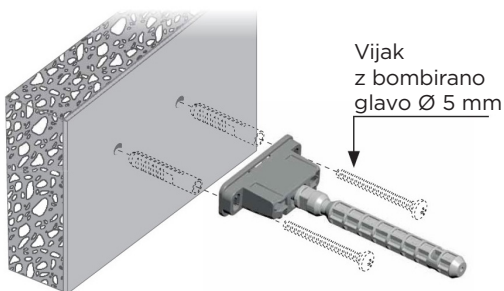

Pritrditev na betonsko steno: