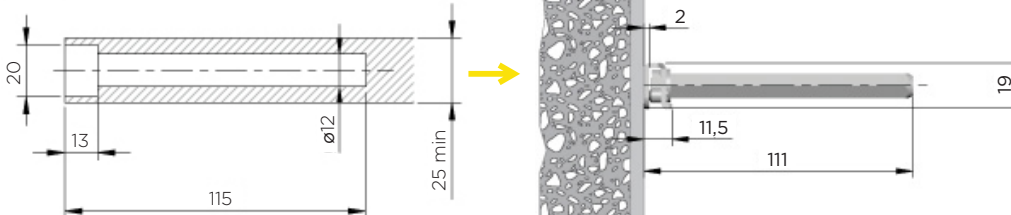

Načrt vrtanja: