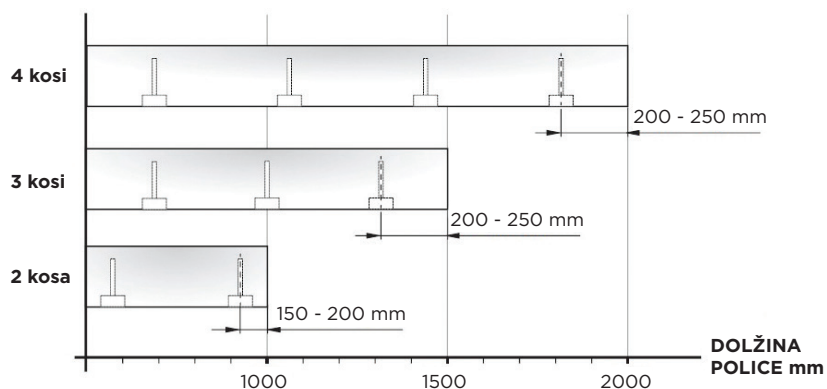

Materiial: cinkova zlitina, jelko
Za debelino police: min. 18 mm

Mere:

Shema vrtanja za police z minimalno 18 mm debelino:

Obremenitev + teža police = max 15 kg

Velja za dva nosilca na polico.

Priporočeno število Triade Slim na polico: