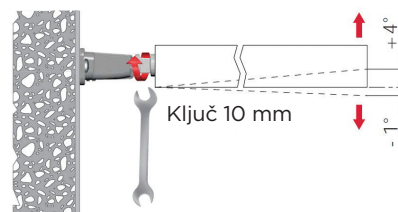

VERTIKALNA PRILAGODITEV

BOČNA PRILAGODITEV

NAKLONSKA PRILAGODITEV

NASVET PRED MONTAŽO POLIC

Pri montaži polic je primarnega pomena, da preverite inštalacije v stenah, kot so strojni in električni vodi. Za izbiro prave konzole/nosilca, vijakov in zidnih vložkov pa je pomembno poznati tudi samo debelino in sestavo stene.