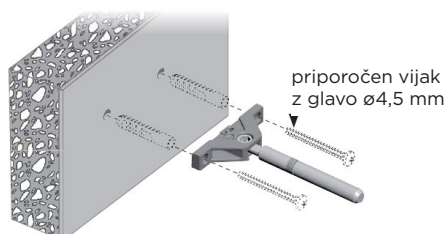

Shema vrtanja za police z minimalno 18 mm debelino: