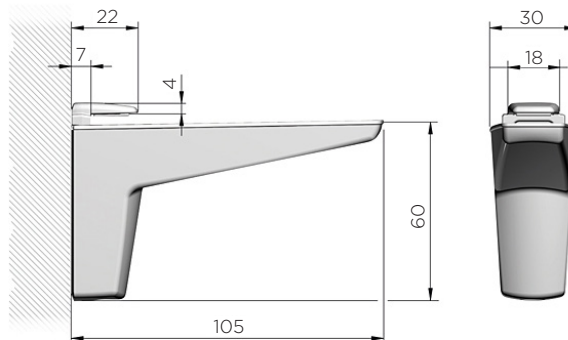

Šifra	Naziv	Obdelava	Dolžina mm	Višina mm	Nosilnost kg
300099	Moon S 4-25 mm	črna	105	60	50

Za debelino police: 4 - 25 mm