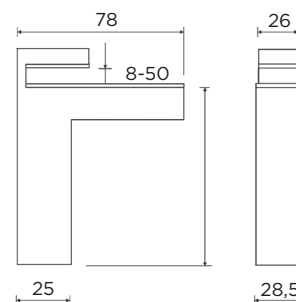

Za debelino police: 6 - 28 mm
Tip police: steklo
Vsebina: dve konzoli, vijaki, zidni vložki

NASTAVLJIVA KONZOLA ZAMAK

Šifra	Naziv	Obdelava	Širina mm	Višina mm	Globina mm
098010	05 0910 19.1	inoxirana	41	57	45
098011	05 0910 30.1	mat krom	41	57	45

Za debelino police: 5 - 20 mm
Tip police: steklo
Vsebina: dve konzoli, vijaki, zidni vložki

NASTAVLJIVA KONZOLA ZAMAK

Šifra	Naziv	Obdelava	Širina mm	Globina mm	Nosilnost kg
098013	05 0940 19	inoxirana	28,5	78	16
098014	05 0940 31	mat krom	28,5	78	16
098015	05 0940 45	mat črna	28,5	78	16

Za debelino police: 8 - 50 mm
Tip police: steklo
Vsebina: dve konzoli, vijaki, zidni vložki

POHIŠTVENA KONZOLA AU

STARMAN®

Material: Kovina

Šifra	Naziv	Obdelava	Dolžina mm	Višina mm	Nosilnost kg
095478	AU-20	barvana - bela	200	52	20
095494	AU-20	barvana - siva	200	52	20
095488	AU-20	barvana - črna	200	52	20
085483	AU-20	barvana - rjava	200	52	20
095479	AU-25	barvana - bela	250	52	25
095495	AU-25	barvana - siva	250	52	25
095489	AU-25	barvana - črna	250	52	25
095484	AU-25	barvana - rjava	250	52	25
095480	AU-30	barvana - bela	300	64	30
095496	AU-30	barvana - siva	300	64	30
095490	AU-30	barvana - črna	300	64	30
095485	AU-30	barvana - rjava	300	64	30
095481	AU-35	barvana - bela	350	73	35
095497	AU-35	barvana - siva	350	73	35
095491	AU-35	barvana - črna	350	73	35
095486	AU-35	barvana - rjava	350	73	35
095482	AU-40	barvana - bela	400	73	40
095493	AU-40	barvana - siva	400	73	40
095492	AU-40	barvana - črna	400	73	40
095487	AU-40	barvana - rjava	400	73	40