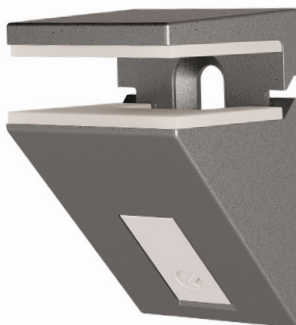

KONZOLA KALABRONE MINI

Minimalističen nosilec kvadratne oblike, ki zagotavlja nosilnost 6 kg, za vsak nosilec s polico globine 150 mm. Omogoča navpično nastavev za popolno oprijemljivost police.