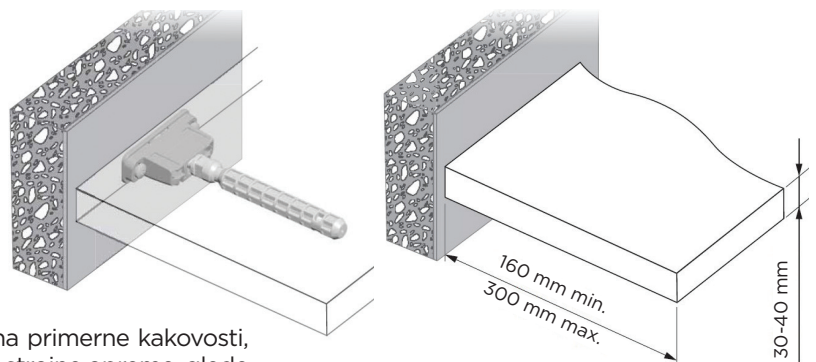

30-40 mm

30 kg na par konzol pri polici z globino 300 mm.