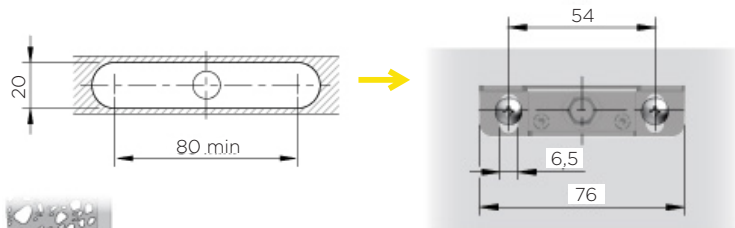

NEVIDNI NOSILEC POLIC

Šifra	Naziv
300092	Nevidni nosilec police