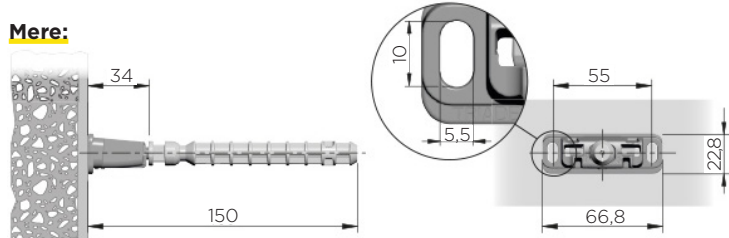

Obremenitev:

Šifra	Naziv
300025	Nastavljiva konzola Triade Pro

Za debelino police: min. 30 mm
Set vsebuje: dve konzoli in navodila za uporabo

Mere:

Skrita konzola za prostostoječe police, preprosta za namestitev. Vsebuje prilagoditvene funkcije kot so: vertikalna prilagoditev, bočna prilagoditev in naklonska prilagoditev. Omogoča visoko nosilnost.