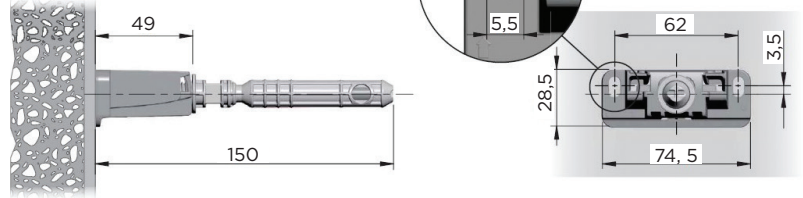

NASTAVLJIVA KONZOLA

TRIADE PRO MAXI

Pritrditev na betonsko steno:

Šifra	Naziv
300026	Nastavljiva konzola Triade Pro Maxi

Za debelino police: min. 40 mm

Mere:

ZELO POMEMBNO

Središče luknje je zamaknjeno 3,5 mm navzgor. Upoštevajte to pri izravnavanju police.

Shema vrtanja za police debeline minimalno 40 mm:

min. 40 mm

40 kg na par konzol pri polici z globino 400 mm.

Nastavljiva skrita konzola za montažo v polico debeline minimalno 40 mm in širine minimalno 200 mm. Lahko se nastavlja vertikalno in horizontalno, prav tako pa se lahko nastavi tudi nagib police.

Specifikacije:

Odgovornost uporabnika je zagotoviti, da je stena primerne kakovosti, za polico, ki jo želimo namestiti. Uporaba ustrezne strojne opreme, glede na konstrukcijo stene.

Obremenitev:

Priporočeno število TRIADE PRO MAXI na polico - glede na širino police: