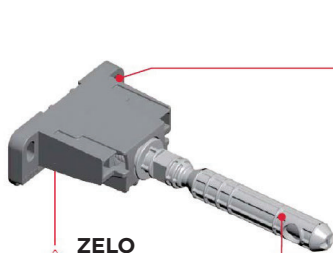

Prileganje:

ZELO POMEMBNO

Privijte, da zaklenete, ko so nastavitve dokončane.

VERTIKALNA PRILAGODITEV

BOČNA PRILAGODITEV

NAKLONSKA PRILAGODITEV

2 mm
2 mm

ŠABLONA ZA KONZOLI