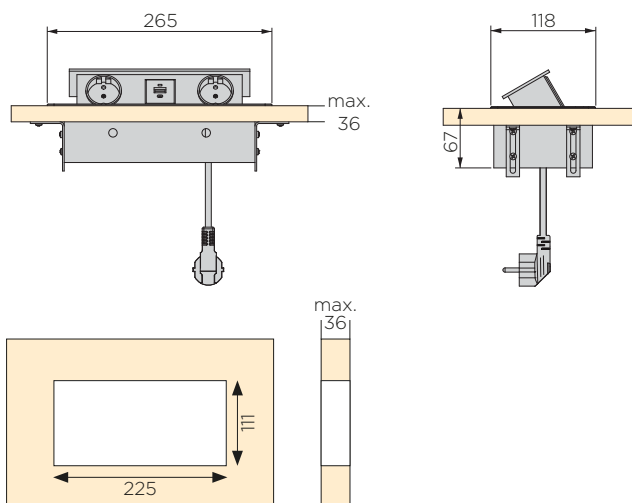

ATOM 26

ATOM 26 LITE VGRADNA ELEKTRIČNA VTIČNICA

STARMAN®

LASTNOSTI:

- velikost: 265 x 118 mm
- barva: črna, bela
- priključki: 2x vtičnica, 1x USB A, 1x USB C
- material: zamak, kovina, plastika
- zaščita: IP20
- kadar vtičnice ne uporabljamo jo s potiskom skrijemo pod površino