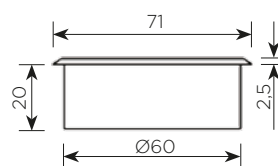

POKROV Ø60 mm