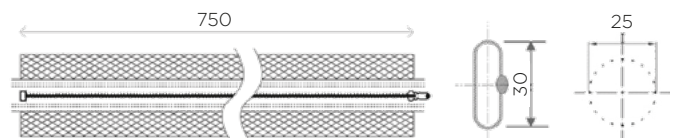

LASTNOSTI:

- material: PVC
- barva: prozorna
- za višino mize: 720 - 750 mm

Šifra	Naziv
165049	Maska za kabel "VERTEBRA" PVC PROZORNA

ZIP MASKA ZA KABEL, NA ZADRGO 750 mm

LASTNOSTI:

- barva: črna
- dolžina: 750 mm
- elegantna rešitev za neurejene kable
- zapenjanje maske z zadrگو