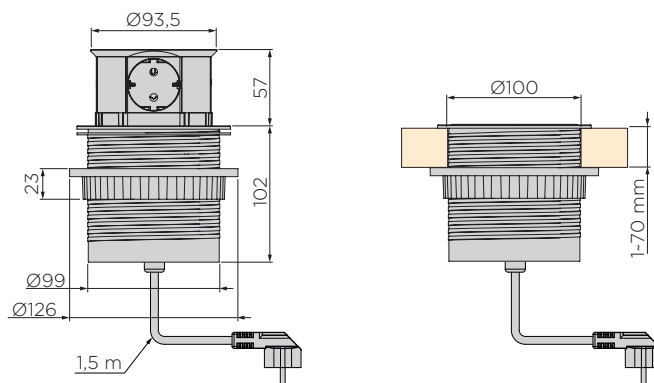

Šifra	Naziv
175021	Izvlačna električna vtičnica fi60mm ALU

VERTIKAL PUSH IZVLEČNA ELEKTRIČNA VTIČNICA

STARMAN®

LASTNOSTI:

- velikost izvrtine: Ø100 mm
- barva: bela, črna
- priključki: 3x vtičnica, 1x USB A, 1x USB C
- ohišje iz kombinacije kovine in plastike
- priložen 1,5 m napajalni kabel za priklop na omrežje
- kadar vtičnice ne uporabljamo jo s potiskom skrijemo pod površino
- prihrani prostor in izboljša organizacijo kablov
- idealno za pisarne, sejne mize, kuhinjske otoke ter domače delovne koticke