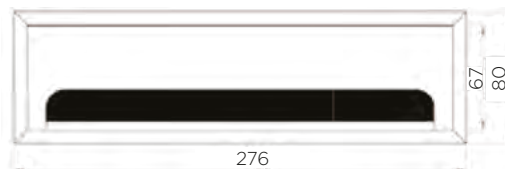

LASTNOSTI:

- material: ALU, anodiziran
- vrtanje: 263 x 67 mm, globina: 23 mm

Šifra	Naziv
128098	X-Pokrov za kabel 80*276*24mm ALU - SREBRN
129069	X-Pokrov za kabel 80*276*24mm ALU - ČRN