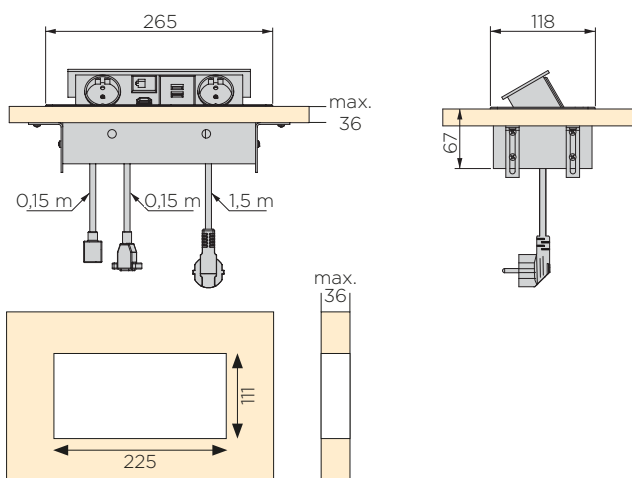

Šifra	Naziv
099210	ATOM 26 LITE električna vtičnica L=225*111mm ČRNA
099209	ATOM 26 LITE električna vtičnica L=225*111mm BELA

ATOM 26 VGRADNA ELEKTRIČNA VTIČNICA

STARMAN®

LASTNOSTI:

- velikost: 265 x 118 mm
- barva: črna, bela
- priključki: 2x vtičnica, 1x USB A, 1x USB C, 1x RJ45, 1x HDMI
- material: zamak, kovina, plastika
- zaščita: IP20
- kadar vtičnice ne uporabljamo jo s potiskom skrijemo pod površino