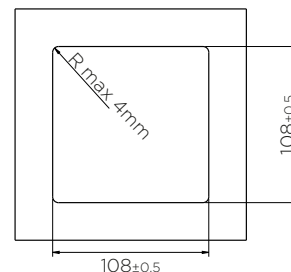

Šifra	Naziv
165164	VERSAHIT MONO 123*66*40mm BELA
165163	VERSAHIT MONO 123*66*40mm BRUŠEN ALU.
165165	VERSAHIT MONO 123*66*40mm ČRNA

VERSAHIT DUAL VGRADNA ELEKTRIČNA VTIČNICA

Šifra: 165194

LASTNOSTI:

- velikost: 123 x 66 x 40 mm
- barva: bela, brušen aluminij, črna
- max. obremenitev: 3400 W
- material: ognjevarni polimeri
- zaščita: IP54 (z zaprtim pokrovom)
- kadar vtičnice ne uporabljamo se ta lahko zapre z drsnim pokrovom