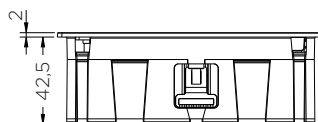

Šifra	Naziv
165164	VERSAHIT MONO 123*66*40mm BELA
165163	VERSAHIT MONO 123*66*40mm BRUŠEN ALU.
165165	VERSAHIT MONO 123*66*40mm ČRNA

VERSAHIT DUAL VGRADNA ELEKTRIČNA VTIČNICA

Šifra: 165194

LASTNOSTI:

- velikost: 123 x 66 x 40 mm
- barva: bela, brušen aluminij, črna
- max. obremenitev: 3400 W
- material: ognjevarni polimeri
- zaščita: IP54 (z zaprtim pokrovom)
- kadar vtičnice ne uporabljamo se ta lahko zapre z drsnim pokrovom