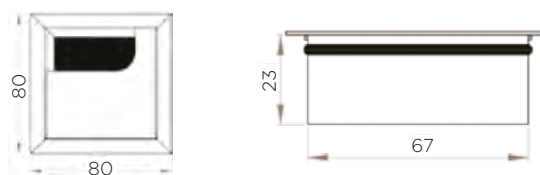

LASTNOSTI:

- material: ALU, anodiziran
- vrtanje: 67 x 67 mm, globina: 23 mm

Šifra	Naziv
128097	X-Pokrov za kabel 80*80*24mm ALU - SREBRN
128099	X-Pokrov za kabel 80*80*24mm ALU - ČRN