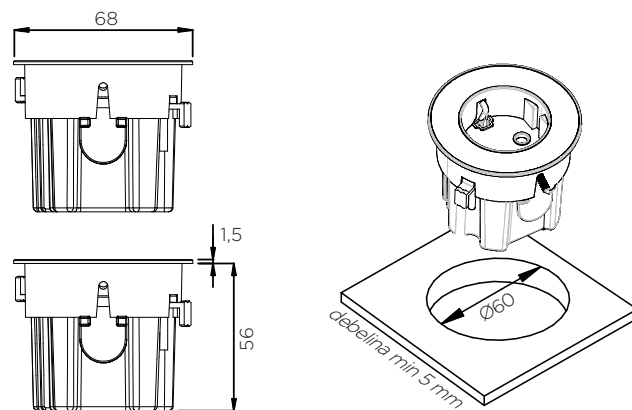

Šifra	Naziv
165227	VERSASPOT električna vtičnica fi91mm ČRNA

VERSADOT VGRADNA
ELEKTRIČNA VTIČNICA

Šifra: 165168

Šifra: 165170

LASTNOSTI:

- velikost: Ø60 mm
- barva: bela, črna
- material: ognjevarni polimeri
- zaščita: IP20
- vtičnico je mogoče namestiti tako na ravnih, kot tudi na oblazinjenih površinah