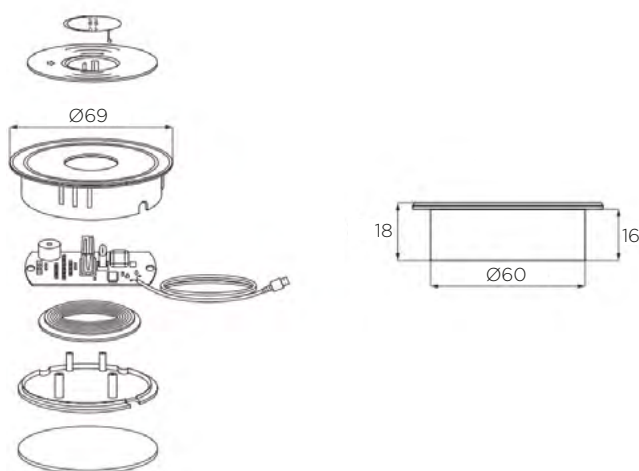

Šifra	Naziv
129072	X-USB SISO