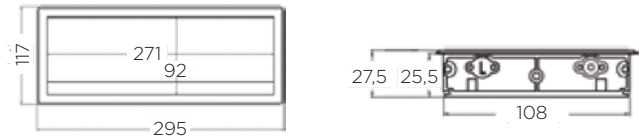

LASTNOSTI:

- soft close za mehko in tiho zapiranje
- material: ALU
- vrtanje: 286 x 108 mm, globina: 25,5 mm

Šifra	Naziv
128366	X-Pokrov za kabel 295*117*27,5mm ALU - SREBRN
128367	X-Pokrov za kabel 295*117*27,5mm ALU - ČRN