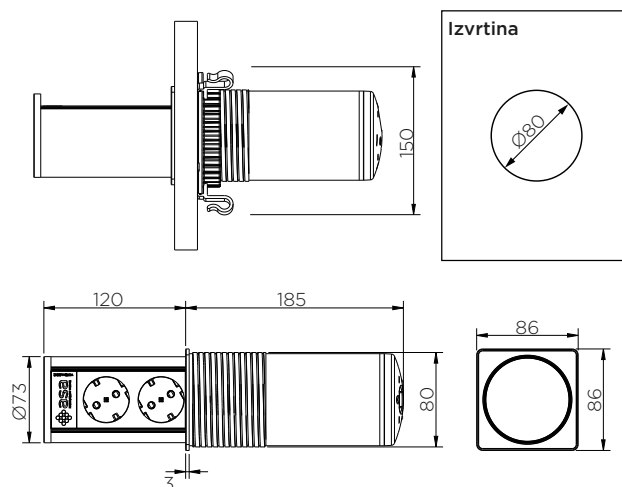

Šifra	Naziv
099213	ATOM 26 električna vtičnica L=225*111mm ČRNA
099212	ATOM 26 električna vtičnica L=225*111mm BELA

VERSALIFT ROUND IZVLEČNA ELEKTRIČNA VTIČNICA

Slika je simbolična, priključki se lahko razlikujejo

LASTNOSTI:

- velikost: $\varnothing 90$ mm
- barva: črna
- priključki: 2x vtičnica, 1x USB A, 1x USB C
- brezžično polnjenje telefona
- max. obremenitev: 3400 W
- material: ognjevarni polimeri, aluminijast profil
- zaščita: IP54 (zaprto) / IP20 (odprto)

Šifra	Naziv
165230	VERSALIFT ROUND el. vtičnica 90*90mm ČRNA

VERSALIFT SQUARE IZVLEČNA ELEKTRIČNA VTIČNICA

LASTNOSTI:

- velikost: 86 x 86 mm
- barva: črna
- priključki: 2x vtičnica, 1x USB A, 1x USB C
- brezžično polnjenje telefona
- max. obremenitev: 3400 W
- material: ognjevarni polimeri, aluminijast profil
- zaščita: IP54 (zaprto) / IP20 (odprto)