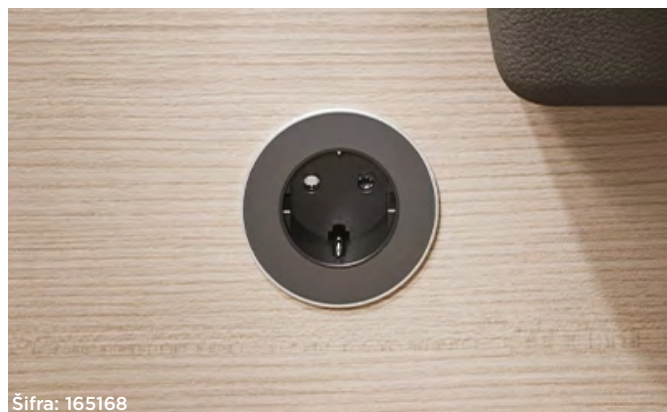

Šifra: 165168