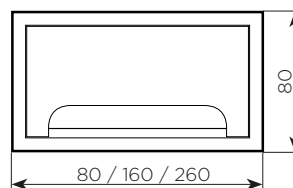

Šifra	Naziv
128097	X-Pokrov za kabel 80*80*24mm ALU - SREBRN
128099	X-Pokrov za kabel 80*80*24mm ALU - ČRN

POKROVI ZA KABLE

POKROV ZA KABEL

STARMAN

LASTNOSTI:

- pravokotni pokrovi za kable
- material: ALU
- barva: srebrna, črna