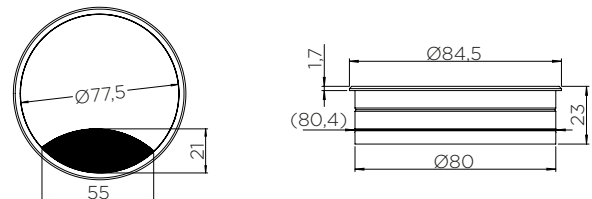

LASTNOSTI:

- material: ALU, anodiziran
- vrtanje: Ø80 mm, globina: 22 mm

Šifra	Naziv	Ø izvrtina mm
095885	X-Pokrov za kabel fi80 ALU - SREBRNI	80
129002	X-Pokrov za kabel fi80 ALU - ČRN	80