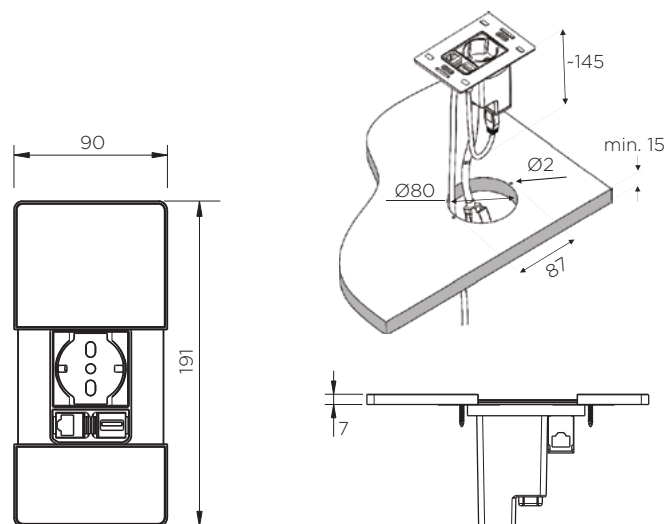

LASTNOSTI:

- velikost: 90 x 191 mm
- barva: črna
- priključki: 1x vtičnica, 1x USB A, 1x USB C
- material: ognjevarni polimeri
- zaščita: IP20
- kadar vtičnice ne uporabljamo se ta lahko zapre z drsnim pokrovom

Šifra	Naziv
165232	VERSPAD električna vtičnica