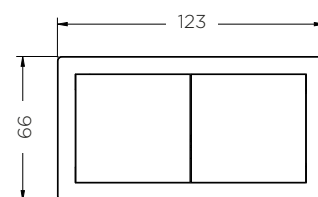

VERSAHIT MONO VGRADNA ELEKTRIČNA VTIČNICA

LASTNOSTI:

- velikost: 123 x 66 x 40 mm
- barva: bela, brušen aluminij, črna
- priključki: 1x vtičnica
- max. obremenitev: 3400 W
- material: ognjevarni polimeri
- zaščita: IP54 (z zaprtim pokrovom)
- kadar vtičnice ne uporabljamo se ta lahko zapre z drsnim pokrovom