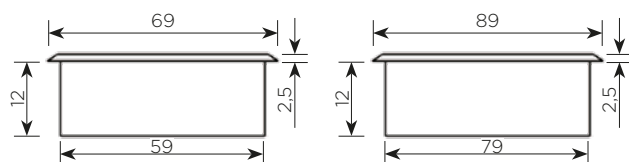

POKROVI ZA KABLE

POKROV ZA KABEL

Šifra	Naziv	Ø izvrtina mm
129063	X-Pokrov za kabel fi59 bel	59
129062	X-Pokrov za kabel fi60 črn	59
129001	X-Pokrov za kabel fi60 srebrn	59
129065	X-Pokrov za kabel fi79 bel	79
129064	X-Pokrov za kabel fi80 črn	79
128156	X-Pokrov za kabel fi80 srebrn	79