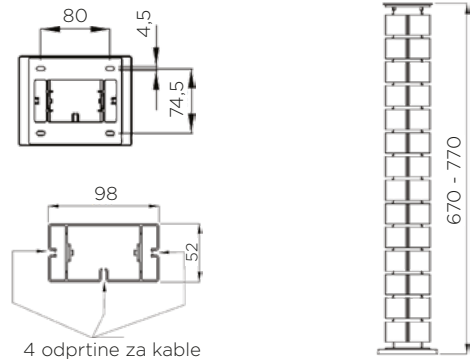

Šifra	Naziv
129072	X-USB SISO

MASKE ZA KABLE

BRICK MASKA ZA KABEL 670 - 770 mm

LASTNOSTI:

- material: PVC; barva: siva
- za višino mize: 670 - 770 mm

Šifra	Naziv
165038	Maska za kabel "BRICK" PVC SIVA

VERTEBRA MASKA ZA KABEL 720 - 750 mm

LASTNOSTI:

- material: PVC
- barva: prozorna
- za višino mize: 720 - 750 mm

Šifra	Naziv
165049	Maska za kabel "VERTEBRA" PVC PROZORNA

ZIP MASKA ZA KABEL, NA ZADRGO 750 mm

LASTNOSTI:

- barva: črna
- dolžina: 750 mm
- elegantna rešitev za neurejene kable
- zapenjanje maske z zadrگو