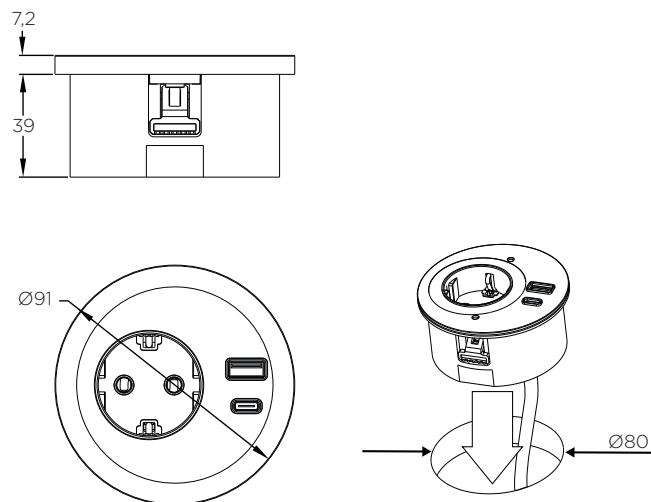

Šifra	Naziv
165221	VERSAQ el. vtičnica + nosilec 120*65*70 ČRNA

VERSASPOT

VERSASPOT VGRADNA
ELEKTRIČNA VTIČNICA

LASTNOSTI:

- velikost: Ø91 mm
- barva: črna
- priključki: 1x vtičnica, 1x USB A, 1x USB C
- max. obremenitev: 3400 W
- material: ognjevarni polimeri
- zaščita: IP20