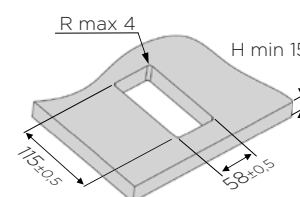

Šifra	Naziv
165164	VERSAHIT MONO 123*66*40mm BELA
165163	VERSAHIT MONO 123*66*40mm BRUŠEN ALU.
165165	VERSAHIT MONO 123*66*40mm ČRNA

VERSAHIT DUAL VGRADNA ELEKTRIČNA VTIČNICA

Šifra: 165194

LASTNOSTI:

- velikost: 123 x 66 x 40 mm
- barva: bela, brušen aluminij, črna
- max. obremenitev: 3400 W
- material: ognjevarni polimeri
- zaščita: IP54 (z zaprtim pokrovom)
- kadar vtičnice ne uporabljamo se ta lahko zapre z drsnim pokrovom