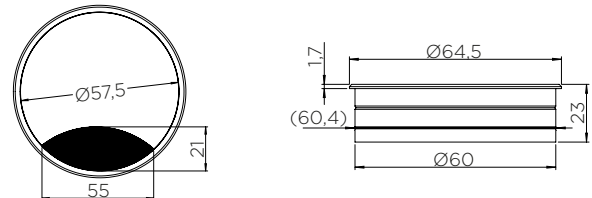

LASTNOSTI:

- material: ALU, anodiziran
- vrtanje: Ø60 mm, globina: 22 mm

Šifra	Naziv	Ø izvrtina mm
095884	X-Pokrov za kabel fi60 ALU - SREBRNI	60
128331	X-Pokrov za kabel fi60 ALU - ČRN	60