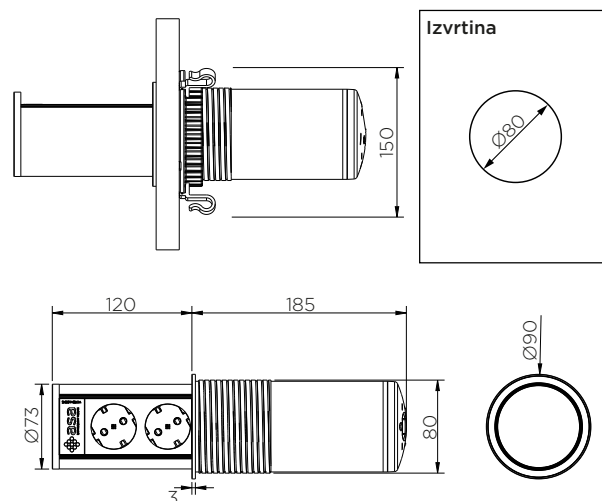

Šifra	Naziv
099213	ATOM 26 električna vtičnica L=225*111mm ČRNA
099212	ATOM 26 električna vtičnica L=225*111mm BELA

VERSALIFT ROUND IZVLEČNA ELEKTRIČNA VTIČNICA

Slika je simbolična, priključki se lahko razlikujejo

LASTNOSTI:

- velikost: $\varnothing 90$ mm
- barva: črna
- priključki: 2x vtičnica, 1x USB A, 1x USB C
- brezžično polnjenje telefona
- max. obremenitev: 3400 W
- material: ognjevarni polimeri, aluminijast profil
- zaščita: IP54 (zaprto) / IP20 (odprto)