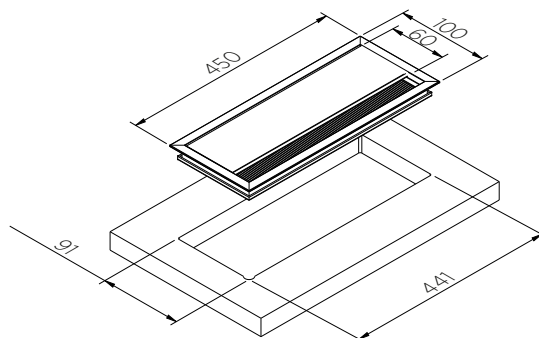

LASTNOSTI:

- material: PVC
- barva: prozorna
- za višino mize: 720 - 750 mm

Šifra	Naziv
165049	Maska za kabel "VERTEBRA" PVC PROZORNA

ZIP MASKA ZA KABEL, NA ZADRGO 750 mm

LASTNOSTI:

- barva: črna
- dolžina: 750 mm
- elegantna rešitev za neurejene kable
- zapenjanje maske z zadrگو

Šifra	Naziv
165175	Maska za kabel "ZIP" L=750mm ČRN

POKROVI ZA KABLE

EXIT EDGE POKROV ZA KABEL 100 x 45 mm

Slika je simbolična, barve se lahko razlikujejo

LASTNOSTI:

- material: ALU
- vrtanje: 441 x 91 mm, globina: 13 mm
- barva: črna, bela