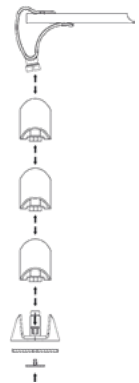

Šifra	Naziv
129072	X-USB SISO

MASKE ZA KABLE

BRICK MASKA ZA KABEL 670 - 770 mm

LASTNOSTI:

- material: PVC; barva: siva
- za višino mize: 670 - 770 mm

Šifra	Naziv
165038	Maska za kabel "BRICK" PVC SIVA

VERTEBRA MASKA ZA KABEL 720 - 750 mm

LASTNOSTI:

- material: PVC
- barva: prozorna
- za višino mize: 720 - 750 mm

Šifra	Naziv
165049	Maska za kabel "VERTEBRA" PVC PROZORNA

ZIP MASKA ZA KABEL, NA ZADRGO 750 mm

LASTNOSTI:

- barva: črna
- dolžina: 750 mm
- elegantna rešitev za neurejene kable
- zapenjanje maske z zadrگو