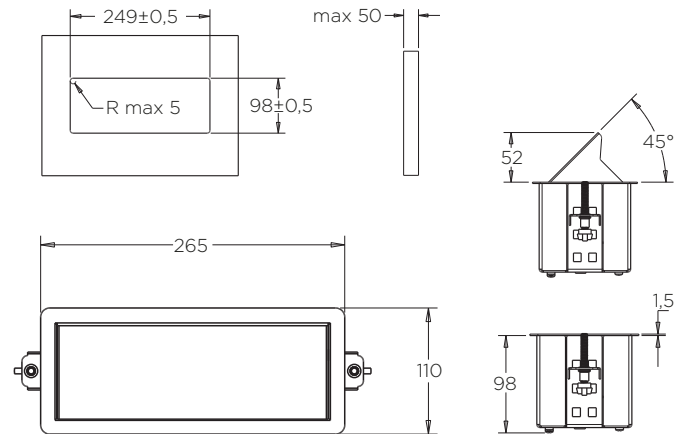

Šifra	Naziv	Priključki
165174	VERSANET 2.0 vgradna vtičnica ČRNA MAT	2x vtičnica, 2x ethernet RJ45, 1x USB A, 1x USB C
165173	VERSANET 2.0 vgradna vtičnica ČRNA MAT	3x vtičnica