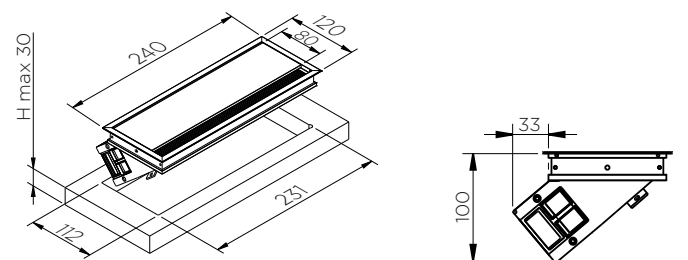

Šifra	Naziv	Priključki
165195	VERSAFLAP el. vtičnica L=240mm ALUMINIJ	2x vtičnica, 2x ethernet RJ45, 1x USB A, 1x USB C
165033	VERSAFLAP el. vtičnica L=240mm ALUMINIJ	3x vtičnica, 2x ethernet RJ45
165052	VERSAFLAP el. vtičnica L=240mm ČRNA	2x vtičnica, 2x ethernet RJ45, 1x USB A, 1x USB C
165051	VERSAFLAP el. vtičnica L=240mm ČRNA	3x vtičnica, 2x ethernet RJ45