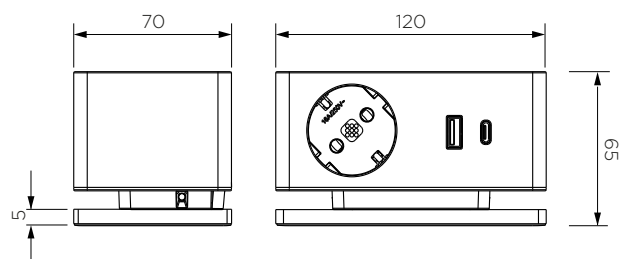

VERSAQ ELEKTRIČNA VTIČNICA IN PODSTAVEK

LASTNOSTI:

- velikost: 120 x 70 x 65 mm
- barva: črna
- priključki: 1x vtičnica, 1x USB A, 1x USB C
- brezžično polnjenje telefona
- max. obremenitev: 3400 W
- material: ognjevarni polimeri
- zaščita: IP20