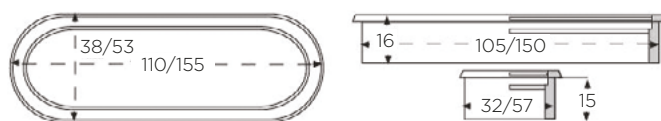

LASTNOSTI:

- vrtanje: 32 x 105 mm, globina: 15 mm
- vrtanje: 57 x 150 mm, globina: 15 mm

Šifra	Naziv
128328	X-Pokrov za kabel OVAL 32*105mm ČRNI - INOX
128197	X-Pokrov za kabel OVAL 57*150mm ČRNI - INOX