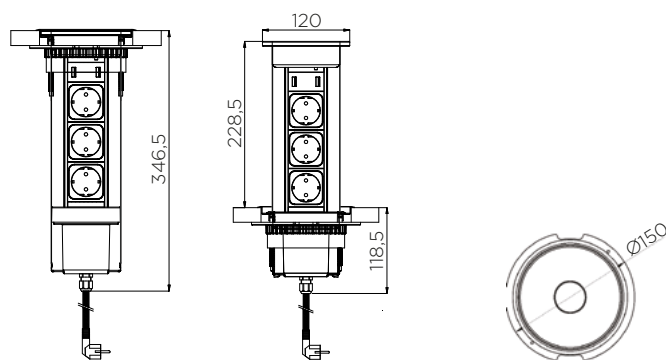

Šifra	Naziv
165228	VERSALIFT SQUARE el. vtičnica 86*86mm ČRNA

VERSALUX, IZVLEČNA ELEKTRIČNA VTIČNICA

VERSALUX IZVLEČNA
ELEKTRIČNA VTIČNICA

Slika je simbolična, priključki se lahko razlikujejo

LASTNOSTI:

- velikost: Ø150 mm
- barva: črna
- priključki: 3x vtičnica
- material: ognjevarni polimeri, aluminijast profil
- zaščita: IP20
- kadar vtičnice ne uporabljamo jo s potiskom skrijemo pod površino