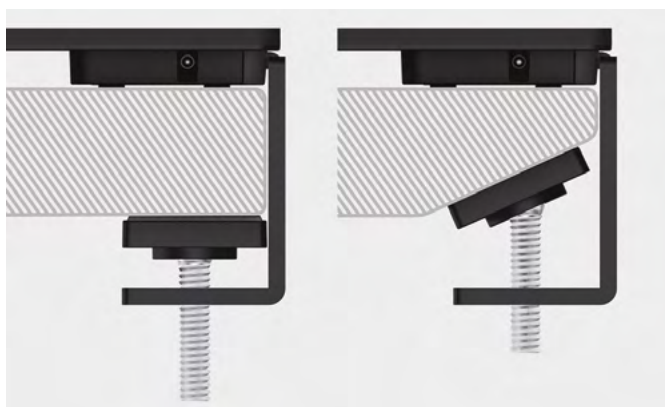

VERSAQ ELEKTRIČNA VTIČNICA Z NOSILCEM