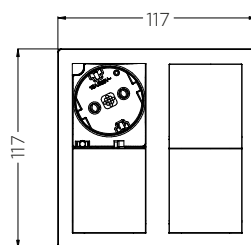

Šifra	Naziv
165164	VERSAHIT MONO 123*66*40mm BELA
165163	VERSAHIT MONO 123*66*40mm BRUŠEN ALU.
165165	VERSAHIT MONO 123*66*40mm ČRNA

VERSAHIT DUAL VGRADNA ELEKTRIČNA VTIČNICA

Šifra: 165194

LASTNOSTI:

- velikost: 123 x 66 x 40 mm
- barva: bela, brušen aluminij, črna
- max. obremenitev: 3400 W
- material: ognjevarni polimeri
- zaščita: IP54 (z zaprtim pokrovom)
- kadar vtičnice ne uporabljamo se ta lahko zapre z drsnim pokrovom