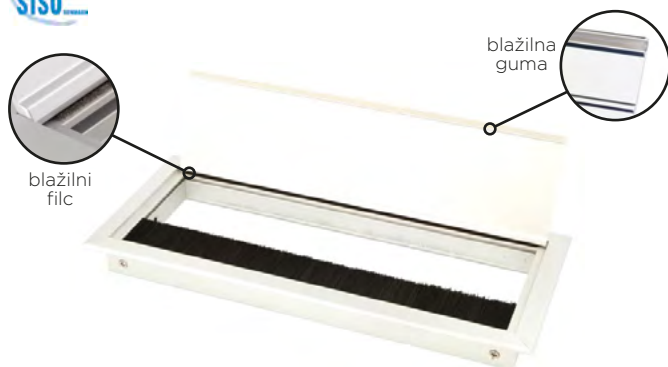

FORRO POKROV ZA KABEL 276 x 120 mm ALU

SISO