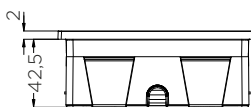

Šifra	Naziv
165164	VERSAHIT MONO 123*66*40mm BELA
165163	VERSAHIT MONO 123*66*40mm BRUŠEN ALU.
165165	VERSAHIT MONO 123*66*40mm ČRNA

VERSAHIT DUAL VGRADNA ELEKTRIČNA VTIČNICA

Šifra: 165194

LASTNOSTI:

- velikost: 123 x 66 x 40 mm
- barva: bela, brušen aluminij, črna
- max. obremenitev: 3400 W
- material: ognjevarni polimeri
- zaščita: IP54 (z zaprtim pokrovom)
- kadar vtičnice ne uporabljamo se ta lahko zapre z drsnim pokrovom