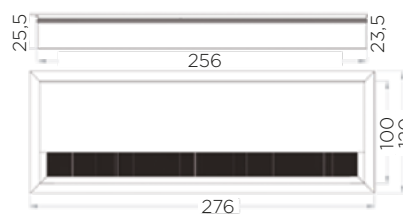

LASTNOSTI:

- material: ALU, anodiziran
- vrtanje: 256 x 120 mm, globina: 23,5 mm

Šifra	Naziv
128364	X-Pokrov za kabel 276*120*25,7mm ALU