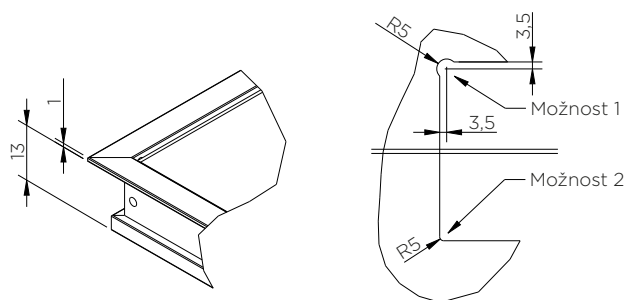

LASTNOSTI:

- material: PVC
- barva: prozorna
- za višino mize: 720 - 750 mm

Šifra	Naziv
165049	Maska za kabel "VERTEBRA" PVC PROZORNA

ZIP MASKA ZA KABEL, NA ZADRGO 750 mm

LASTNOSTI:

- barva: črna
- dolžina: 750 mm
- elegantna rešitev za neurejene kable
- zapenjanje maske z zadrگو

Šifra	Naziv
165175	Maska za kabel "ZIP" L=750mm ČRN

POKROVI ZA KABLE

EXIT EDGE POKROV ZA KABEL 100 x 45 mm

Slika je simbolična, barve se lahko razlikujejo

LASTNOSTI:

- material: ALU
- vrtanje: 441 x 91 mm, globina: 13 mm
- barva: črna, bela