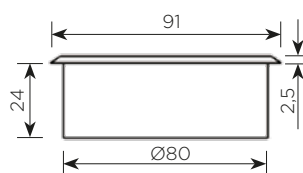

POKROV Ø80 mm

Šifra	Naziv	H mm	Ø izvrtina mm
150813	Pokrov za kabel 60 mm bel	22,5	60
087197	Pokrov za kabel 60 mm črn	22,5	60
087198	Pokrov za kabel 60 mm krem	22,5	60
087195	Pokrov za kabel 60 mm rjav	22,5	60
087196	Pokrov za kabel 60 mm siv	22,5	60
087199	Pokrov za kabel 60 mm srebrn	22,5	60
150804	Pokrov za kabel 80 mm bel	26,5	80
087187	Pokrov za kabel 80 mm črn	26,5	80
087188	Pokrov za kabel 80 mm krem	26,5	80
087185	Pokrov za kabel 80 mm rjav	26,5	80
087186	Pokrov za kabel 80 mm siv	26,5	80
087189	Pokrov za kabel 80 mm srebrn	26,5	80