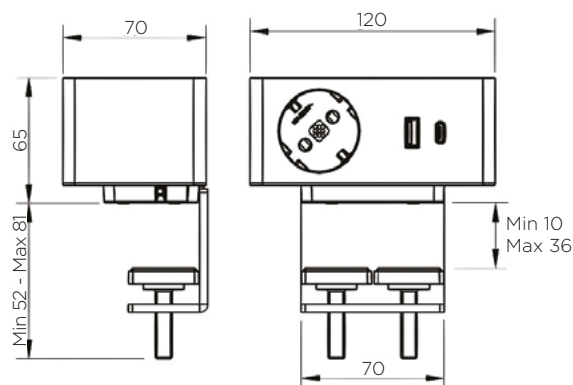

LASTNOSTI:

- velikost: 120 x 70 x min 117 / max 146 mm
- barva: črna
- priključki: 1x vtičnica, 1x USB A, 1x USB C
- brezžično polnjenje telefona
- max. obremenitev: 3400 W
- material: ognjevarni polimeri
- zaščita: IP20