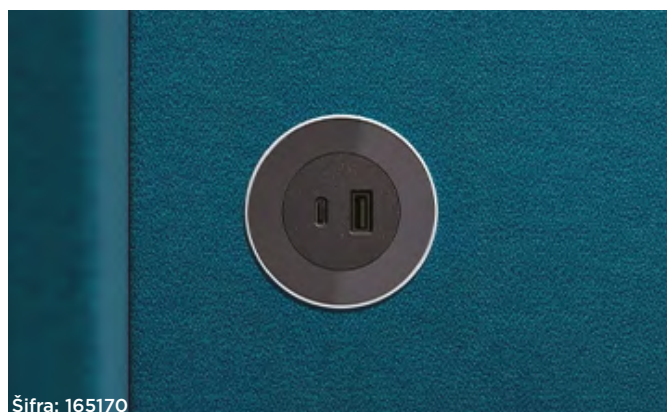

Šifra	Naziv
165227	VERSASPOT električna vtičnica fi91mm ČRNA

VERSADOT VGRADNA
ELEKTRIČNA VTIČNICA

Šifra: 165168

Šifra: 165170

LASTNOSTI:

- velikost: Ø60 mm
- barva: bela, črna
- material: ognjevarni polimeri
- zaščita: IP20
- vtičnico je mogoče namestiti tako na ravnih, kot tudi na oblazinjenih površinah