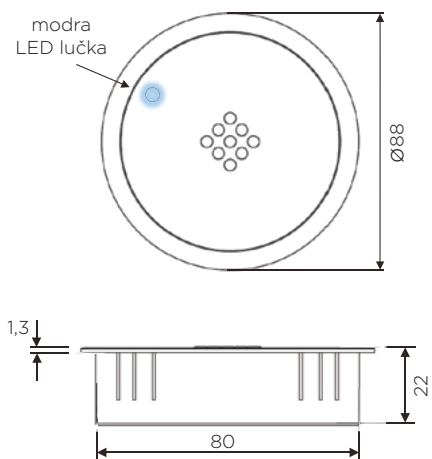

Šifra	Naziv
165161	VERSACHARGER fi80mm BEL
165160	VERSACHARGER fi80mm ČRN

X-USB POLNILEC ZA MOBILNE TELEFONE