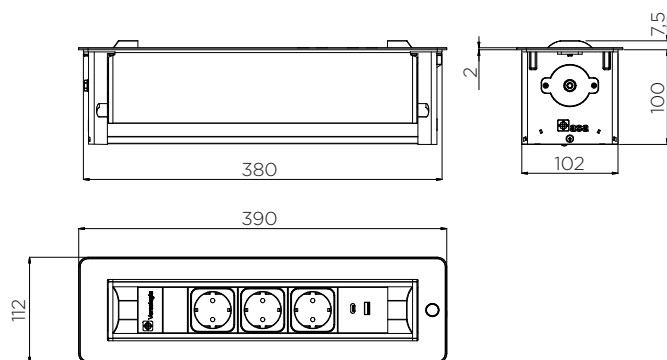

Šifra	Naziv
165232	VERSPAD električna vtičnica

VERSATURN 3.0 VRTLJIVA ELEKTRIČNA VTIČNICA

Slika je simbolična, priključki se lahko razlikujejo

LASTNOSTI:

- velikost: 112 x 390 mm
- barva: črna
- material: ognjevarni polimeri, aluminijast profil
- zaščita: IP20
- kadar vtičnice ne uporabljamo se ta zavrti in skrije v površino