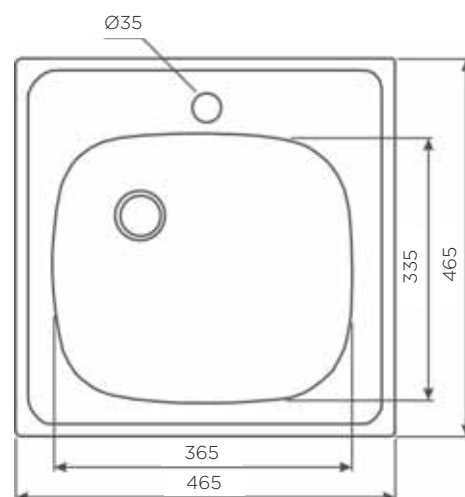

POMIVALNO KORITO 800 x 440 mm 2B

ZUNANJA MERA:

dolžina: 800 mm | širina: 440 mm

NOTRANJA MERA:

2x dolžina: 340 mm | širina: 370 mm | globina: 150 mm

MATERIAL: inox matirano

ZA ELEMENT ŠIRINE OD: 80 cm

IZVRTINA ZA ARMATURO Ø35 mm: ne

MATERIAL: inox matirano

ZA ELEMENT ŠIRINE OD: 45 cm

IZVRTINA ZA ARMATURO Ø35 mm: ne

ODPIRANJE ODTOKA Z GUMBOM (POP-UP): ne

Šifra	Naziv
157004	580 Pomivalno korito 580*500 mm 1B 1/2D

POMIVALNA KORITA - INDUSTRY

POMIVALNO KORITO E50 465 x 440 mm 1B

ZUNANJA MERA:

dolžina: 465 mm | širina: 440 mm

NOTRANJA MERA:

dolžina: 365 mm | širina: 335 mm | globina: 160 mm

MATERIAL: inox matirano

ZA ELEMENT ŠIRINE OD: 45 cm

IZVRTINA ZA ARMATURO Ø35 mm: ne

ODPIRANJE ODTOKA Z GUMBOM (POP-UP): ne

Šifra	Naziv
157121	E50 Pomivalno korito 465*440 mm 1B - NOVI

POMIVALNO KORITO 465 x 465 mm

ZUNANJA MERA:

dolžina: 465 mm | širina: 465 mm

NOTRANJA MERA:

dolžina: 365 mm | širina: 335 mm | globina: 150 mm