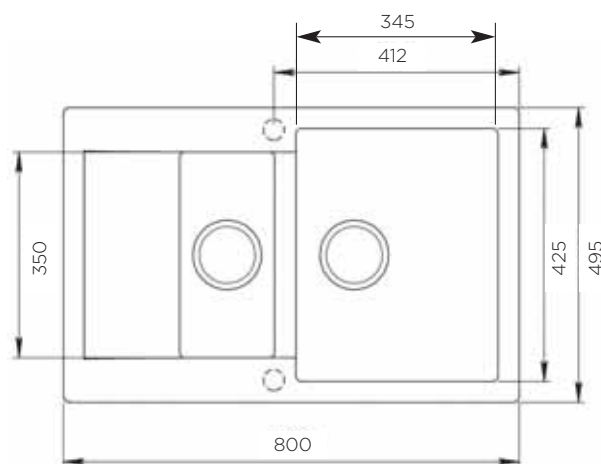

ZUNANJA MERA:

dolžina: 800 mm | širina: 495 mm

NOTRANJA MERA:

dolžina: 345 (160) mm | širina: 425 (350) mm | globina: 190 (110) mm

MATERIAL: tegranit | **BARVA:** metalik črna

ZA ELEMENT ŠIRINE OD: 60 cm

IZVRTINA ZA ARMATURO Ø35 mm: da
ODPIRANJE ODTOKA Z GUMBOM (POP-UP): da