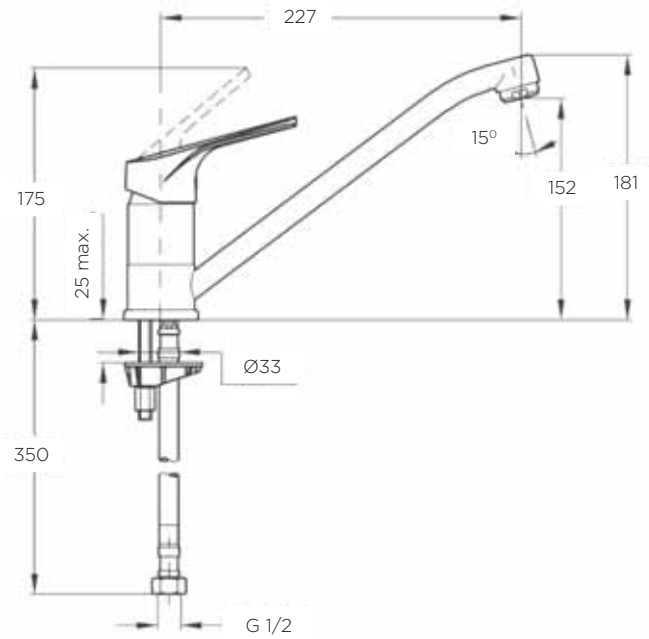

LASTNOSTI:

- vrtljiv izliv
- vgrajen perlator vložek
- barva: krom