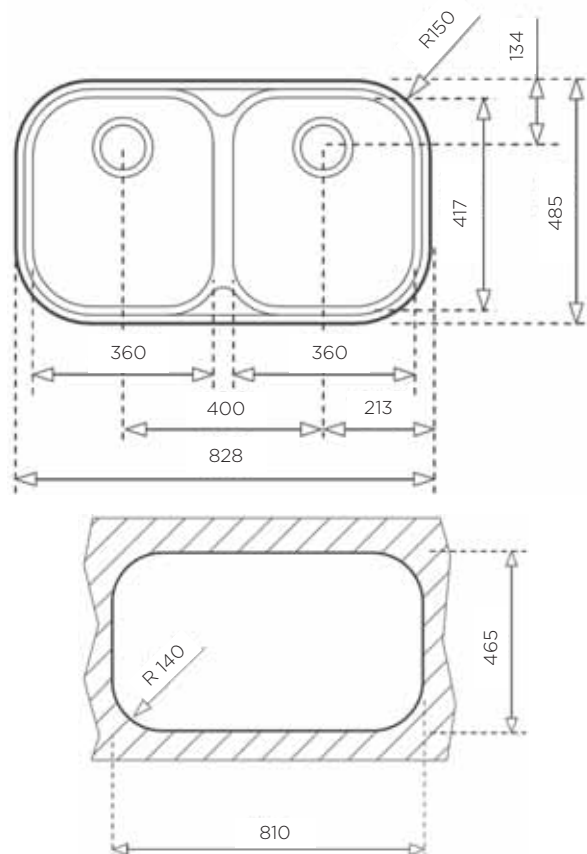

POMIVALNO KORITO STYLO 2B

ZUNANJA MERA:

dolžina: 828 mm | širina: 485 mm

NOTRANJA MERA:

2x dolžina: 360 mm | širina: 417 mm | globina: 170 mm

MATERIAL: inox sijaj

ZA ELEMENT ŠIRINE OD: 80 cm

IZVRTINA ZA ARMATURO Ø35 mm: ne

ODPIRANJE ODTOKA Z GUMBOM (POP-UP): ne