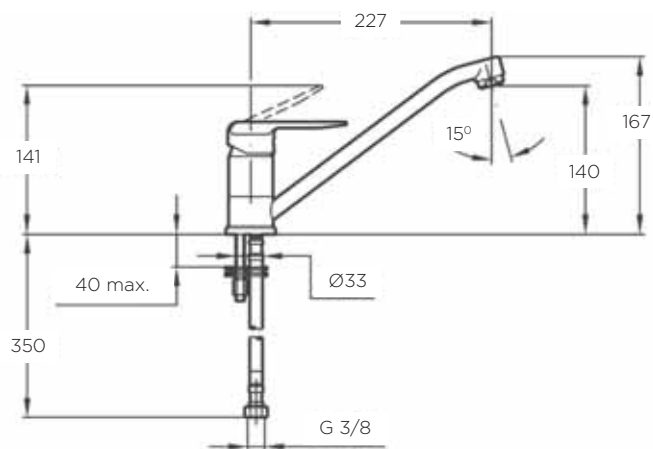

Šifra	Naziv

157023	IN 913 armatura KROM