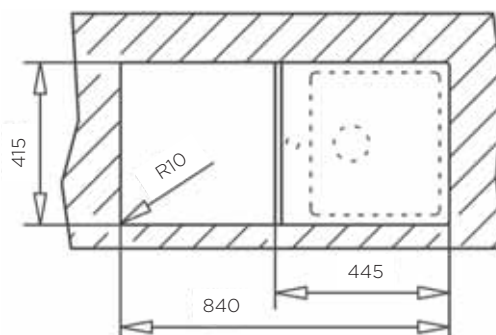

Šifra	Naziv
157056	Kea 45 B-TG korito 860*435 mm METALIK ČRNA