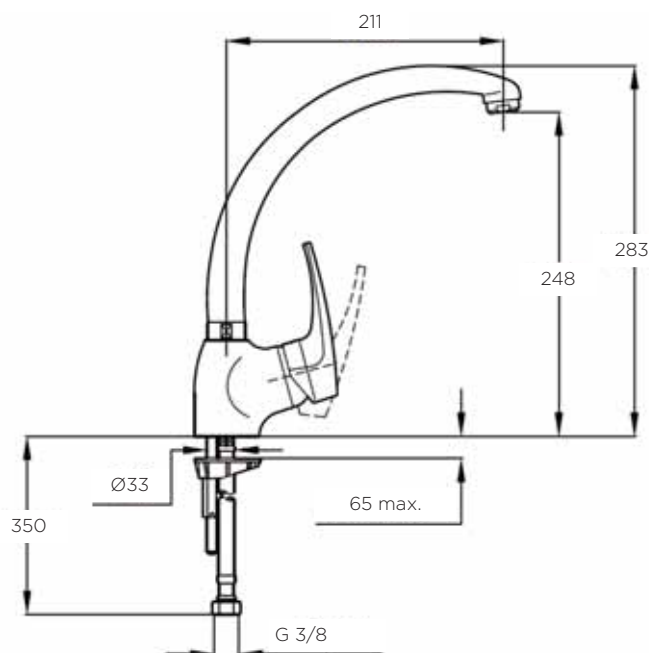

Šifra	Naziv

157066	MB2 914 armatura KROM