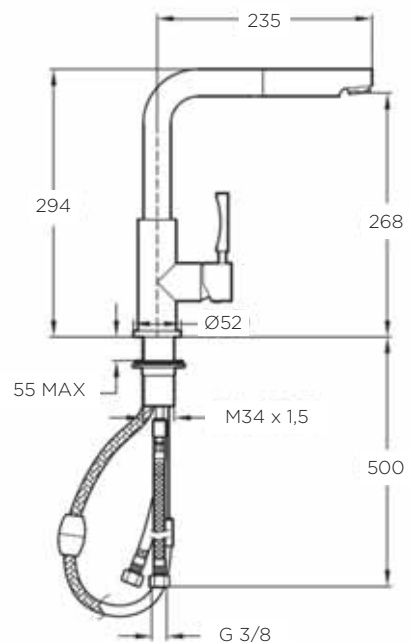

Šifra	Naziv
157060	INX 938 armatura INOX