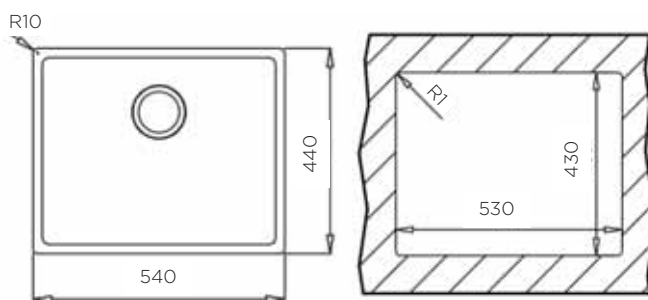

ZGORNJA MONTAŽA