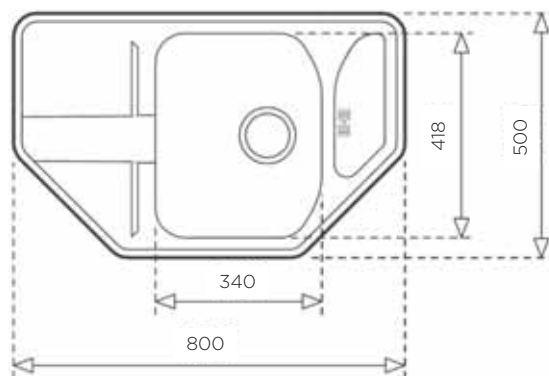

DEVA 45
19. stran

EBM 45
19. stran

580 x 500 mm 1B 1/2D
20. stran

E50 465 x 440 mm 1B
21. stran

465 x 465 mm
21. stran

STYLO 1B 1D
23. stran

STYLO 1B
24. stran

UNIVERSO 79 1B 1D
26. stran

STENA 45-B 1B 1D

STENA 45-E - KOTNO

POMIVALNA KORITA - STENA

POMIVALNO KORITO STENA 45-B 1B 1D

ZUNANJA MERA:

dolžina: 860 mm | širina: 500 mm

NOTRANJA MERA:

dolžina: 340 mm | širina: 400 mm | globina: 162 mm

MATERIAL: inox sijaj

ZA ELEMENT ŠIRINE OD: 45 cm

IZVRTINA ZA ARMATURO Ø35 mm: ne

ODPIRANJE ODTOKA Z GUMBOM (POP-UP): ne

Šifra	Naziv
157037	Stena 45-B pomivalno korito 860*500 mm 1B 1D

POMIVALNO KORITO STENA 45-E - KOTNO

ZUNANJA MERA:

dolžina: 800 mm | širina: 500 mm

NOTRANJA MERA:

dolžina: 340 mm | širina: 418 mm | globina: 162 mm

MATERIAL: inox sijaj

ZA ELEMENT ŠIRINE OD: kot 90 cm, klasično el. 45 cm

IZVRTINA ZA ARMATURO Ø35 mm: ne