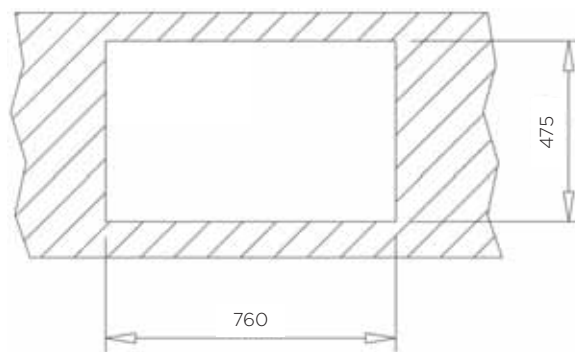

NOTRANJA MERA:

dolžina: 345 mm | širina: 425 mm | globina: 190 mm

MATERIAL: tegranit | **BARVA:** metalik črna

ZA ELEMENT ŠIRINE OD: 45 cm

IZVRTINA ZA ARMATURO Ø35 mm: da
ODPIRANJE ODTOKA Z GUMBOM (POP-UP): da

Šifra	Naziv

157124	Clivo 45 TG korito 800*495mm METALIK ČRNA