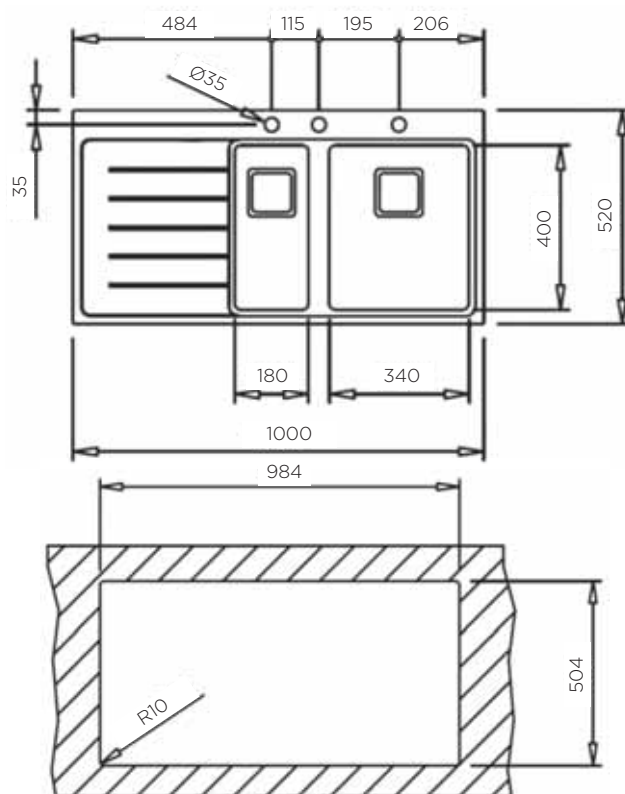

* Dodatki: milnik, lesena dilca, odcejalno

* Na sliki je desno korito

POMIVALNA KORITA - ZENIT

POMIVALNO KORITO ZENIT 2B 1D

ZUNANJA MERA:

dolžina: 1160 mm | širina: 520 mm

NOTRANJA MERA:

2x dolžina: 340 mm | širina: 400 mm | globina: 200 mm