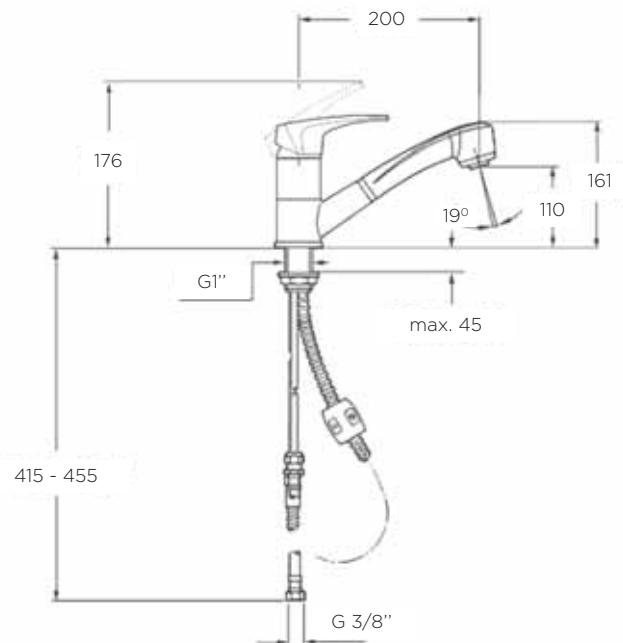

LASTNOSTI:

- izvlečni tuš z dvema funkcijama: normalno in prha
- vrtljiv izliv
- vgrajen perlator vložek
- barva: krom