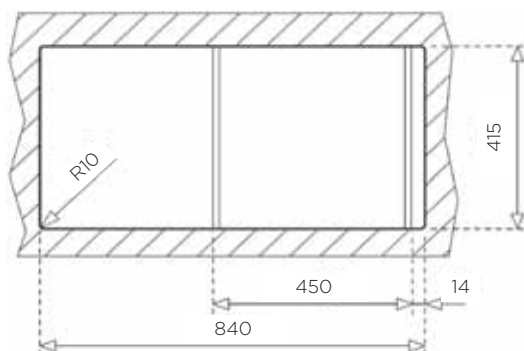

POMIVALNA KORITA - INDUSTRY

POMIVALNO KORITO DEVA 45

ZUNANJA MERA:

dolžina: 780 mm | širina: 435 mm

NOTRANJA MERA:

dolžina: 368 mm | širina: 338 mm | globina: 150 mm

MATERIAL: inox sijaj

ZA ELEMENT ŠIRINE OD: 45 cm

dolžina: 370 mm | širina: 340 mm | globina: 150 mm

MATERIAL: inox matirano

ZA ELEMENT ŠIRINE OD: 45 cm

IZVRTINA ZA ARMATURO Ø35 mm: ne

ODPIRANJE ODTOKA Z GUMBOM (POP-UP): ne

Šifra	Naziv
157005	EBM 45 Pomivalno korito 860*435 mm

POMIVALNO KORITO 800 x 440 mm 2B

ZUNANJA MERA:

dolžina: 800 mm | širina: 440 mm

NOTRANJA MERA:

2x dolžina: 340 mm | širina: 370 mm | globina: 150 mm

MATERIAL: inox matirano

ZA ELEMENT ŠIRINE OD: 80 cm

IZVRTINA ZA ARMATURO Ø35 mm: ne