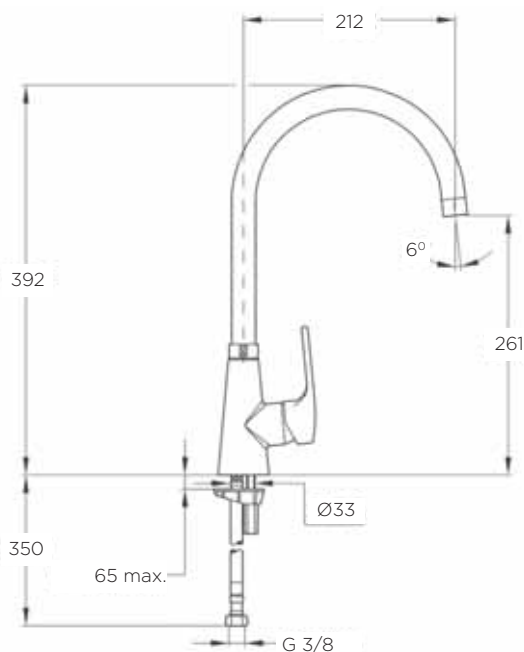

Šifra	Naziv
157020	VITA 915 armatura KROM