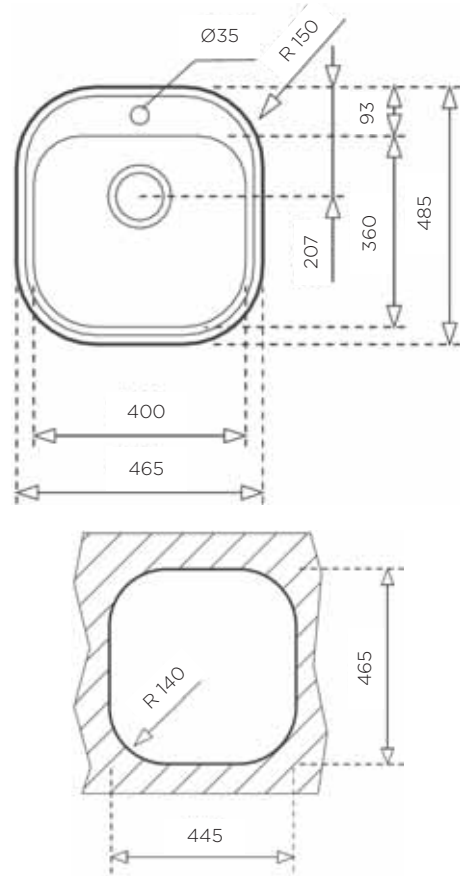

POMIVALNO KORITO E50 465 x 440 mm 1B

ZUNANJA MERA:

dolžina: 465 mm | širina: 440 mm

NOTRANJA MERA:

dolžina: 365 mm | širina: 335 mm | globina: 160 mm

MATERIAL: inox matirano

ZA ELEMENT ŠIRINE OD: 45 cm

IZVRTINA ZA ARMATURO Ø35 mm: ne

NOTRANJA MERA:

dolžina: 360 mm | širina: 395 mm | globina: 170 mm

MATERIAL: inox sijaj

ZA ELEMENT ŠIRINE OD: 45 cm

IZVRTINA ZA ARMATURO Ø35 mm: ne

ODPIRANJE ODTOKA Z GUMBOM (POP-UP): ne

Šifra	Naziv
157040	Stylo 1B 1D 86 pomivalno korito 830*500 1B 1D

POMIVALNO KORITO STYLO 2B

ZUNANJA MERA:

dolžina: 828 mm | širina: 485 mm

NOTRANJA MERA:

2x dolžina: 360 mm | širina: 417 mm | globina: 170 mm

MATERIAL: inox sijaj

ZA ELEMENT ŠIRINE OD: 80 cm

IZVRTINA ZA ARMATURO Ø35 mm: ne

ODPIRANJE ODTOKA Z GUMBOM (POP-UP): ne

Šifra	Naziv
157041	Stylo 2B pomivalno korito 828*485 mm

POMIVALNO KORITO STYLO 1B

ZUNANJA MERA:

dolžina: 465 mm | širina: 485 mm

NOTRANJA MERA:

dolžina: 400 mm | širina: 360 mm | globina: 160 mm