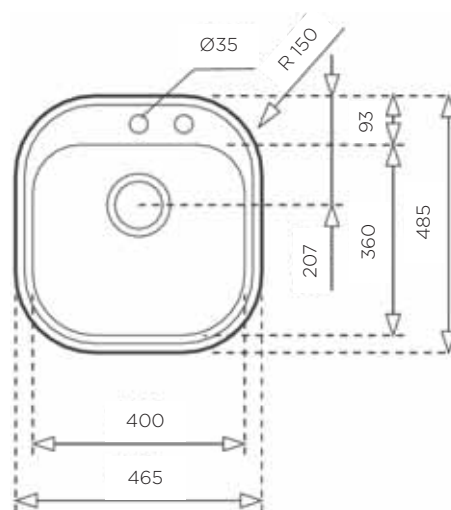

POMIVALNA KORITA - GLASS

KORITO LUX 86 1B 1D

ZUNANJA MERA:

dolžina: 860 mm | širina: 510 mm

NOTRANJA MERA:

dolžina: 400 mm | širina: 400 mm | globina: 200 mm

MATERIAL: inox sijaj, črno steklo

ZA ELEMENT ŠIRINE OD: 50 cm

POMIVALNO KORITO TEKAWAY STYLO 1B + ARMATURA + DOZIRNIK + SIFON

ZUNANJA MERA:

dolžina: 465 mm | širina: 485 mm

NOTRANJA MERA:

dolžina: 400 mm | širina: 360 mm | globina: 160 mm

MATERIAL: inox sijaj

ZA ELEMENT ŠIRINE OD: 45 cm

ZUNANJA MERA:

dolžina: 790 mm | širina: 500 mm

NOTRANJA MERA:

2x dolžina: 340 mm | širina: 400 mm | globina: 170 mm

MATERIAL: inox sijaj

ZA ELEMENT ŠIRINE OD: 80 cm

IZVRTINA ZA ARMATURO Ø35 mm: da

ODPIRANJE ODTOKA Z GUMBOM (POP-UP): ne