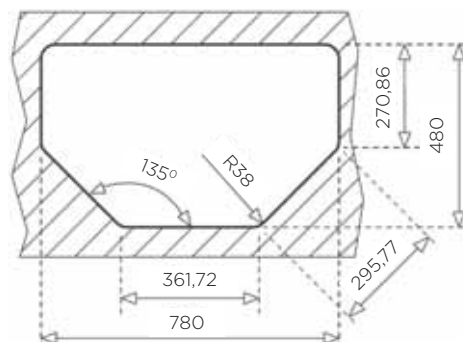

NOTRANJA MERA:

dolžina: 340 mm | širina: 418 mm | globina: 162 mm

MATERIAL: inox sijaj

ZA ELEMENT ŠIRINE OD: kot 90 cm, klasično el. 45 cm

IZVRTINA ZA ARMATURO Ø35 mm: ne

ODPIRANJE ODTOKA Z GUMBOM (POP-UP): ne