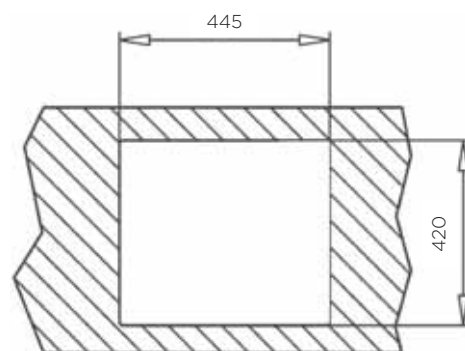

NOTRANJA MERA:

dolžina: 365 mm | širina: 335 mm | globina: 160 mm

MATERIAL: inox matirano

ZA ELEMENT ŠIRINE OD: 45 cm

IZVRTINA ZA ARMATURO Ø35 mm: ne

ODPIRANJE ODTOKA Z GUMBOM (POP-UP): ne

Šifra	Naziv
157121	E50 Pomivalno korito 465*440 mm 1B - NOVI