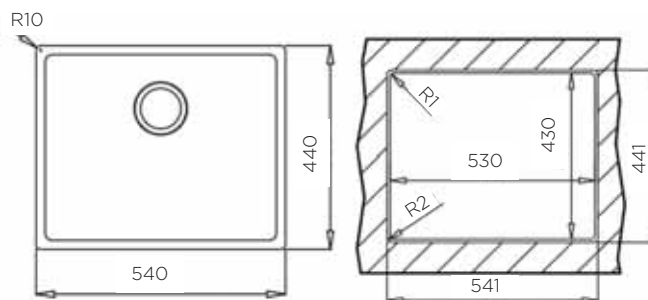

VGRADNA MONTAŽA