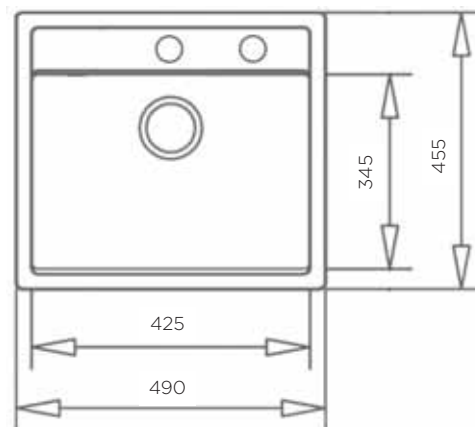

KORITO ALBA 80 B-TG

ZUNANJA MERA:

dolžina: 790 mm | širina: 500 mm

NOTRANJA MERA:

2x dolžina: 338 mm | širina: 422 mm | globina: 205 mm

MATERIAL: tegranit | **BARVA:** metalik črna

ZA ELEMENT ŠIRINE OD: 80 cm

IZVRTINA ZA ARMATURO Ø35 mm: ne

ODPIRANJE ODTOKA Z GUMBOM (POP-UP): da

Šifra	Naziv
057095	Alba 80 B TG korito 790*500 mm METALIK ČRNA

POMIVALNA KORITA - TEGRANIT

KORITO CLIVO 50 TG

ZUNANJA MERA:

dolžina: 490 mm | širina: 455 mm

NOTRANJA MERA:

dolžina: 425 mm | širina: 345 mm | globina: 190 mm

MATERIAL: tegranit | **BARVA:** metalik črna

ZA ELEMENT ŠIRINE OD: 50 cm

IZVRTINA ZA ARMATURO Ø35 mm: da

ODPIRANJE ODTOKA Z GUMBOM (POP-UP): da