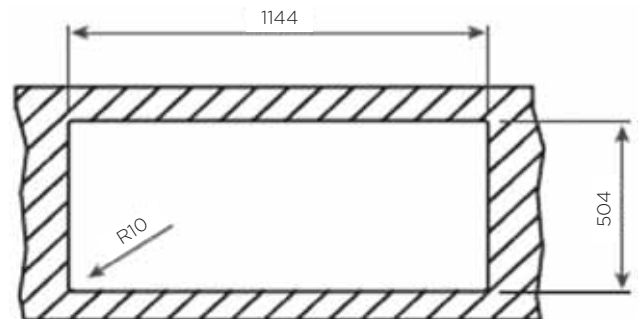

* Na sliki je desno korito

Šifra	Naziv
157138	Zenit 2B 1D korito DESNI
157137	Zenit 2B 1D korito LEVI