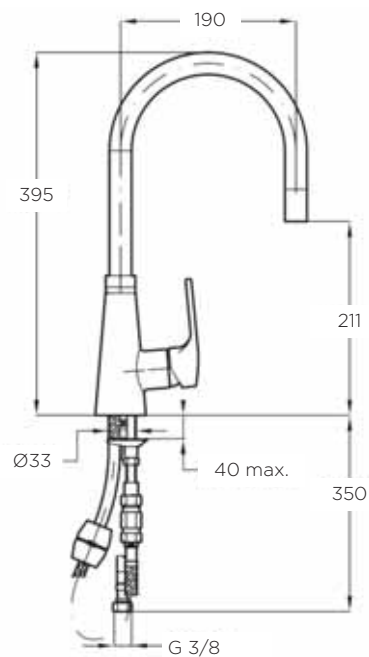

Šifra Naziv

157063 VITA VTK 938 armatura KROM