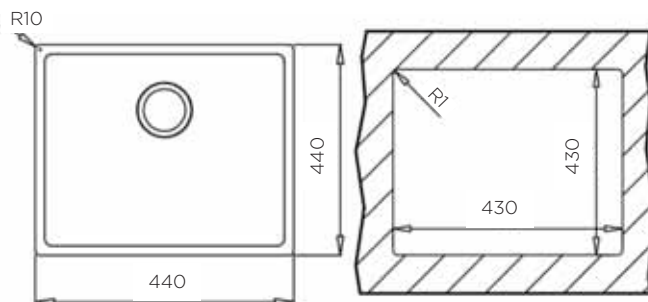

ZGORNJA MONTAŽA