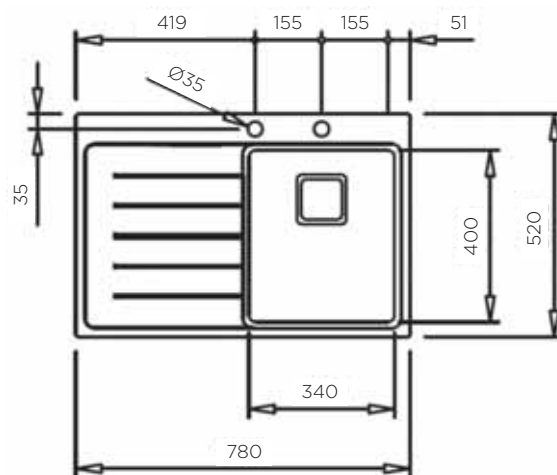

ZENIT 2B 1D

POMIVALNA KORITA - ZENIT

POMIVALNO KORITO ZENIT 1B

ZUNANJA MERA:

dolžina: 600 mm | širina: 520 mm

NOTRANJA MERA:

dolžina: 500 mm | širina: 400 mm | globina: 200 mm

MATERIAL: inox sijaj

ZA ELEMENT ŠIRINE OD: 60 cm

IZVRTINA ZA ARMATURO Ø35 mm: da

ODPIRANJE ODTOKA Z GUMBOM (POP-UP): da

Šifra	Naziv
157131	Zenit 1B korito 600 mm*520 mm

POMIVALNO KORITO ZENIT 78 1B 1D

ZUNANJA MERA:

dolžina: 780 mm | širina: 520 mm

NOTRANJA MERA:

dolžina: 340 mm | širina: 400 mm | globina: 200 mm

MATERIAL: inox sijaj

ZA ELEMENT ŠIRINE OD: 45 cm

IZVRTINA ZA ARMATURO Ø35 mm: da

ODPIRANJE ODTOKA Z GUMBOM (POP-UP): da

Šifra	Naziv
157129	Zenit 78 1B 1D korito 780mm*520mm DESNI
157130	Zenit 78 1B 1D korito 780mm*520mm LEVI