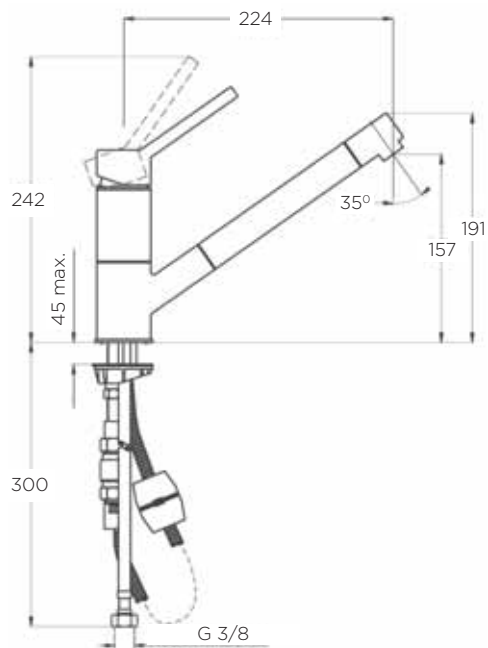

LASTNOSTI:

- vrtljiv izliv
- vgrajen perlator vložek
- izvlečni tuš
- barva: krom/metalik črna