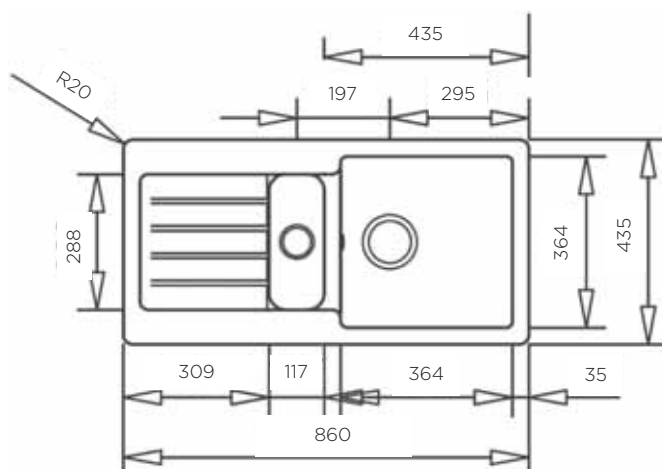

POMIVALNA KORITA - TEGRANIT

KORITO KEA 60 B-TG