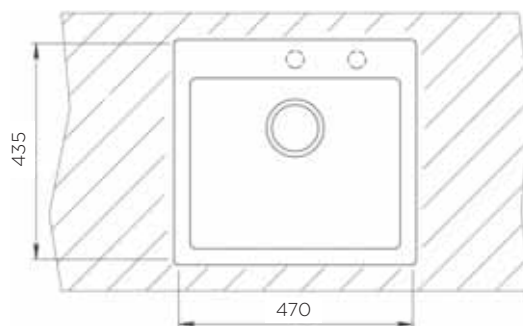

NOTRANJA MERA:

dolžina: 425 mm | širina: 345 mm | globina: 190 mm

MATERIAL: tegranit | **BARVA:** metalik črna

ZA ELEMENT ŠIRINE OD: 50 cm

IZVRTINA ZA ARMATURO Ø35 mm: da

ODPIRANJE ODTOKA Z GUMBOM (POP-UP): da