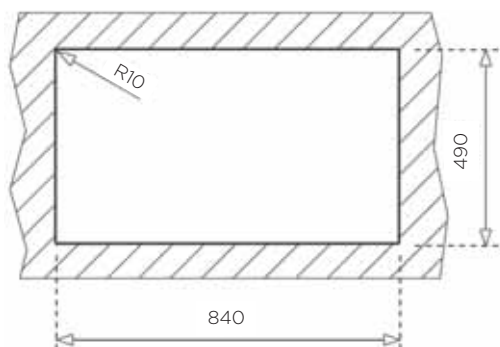

NOTRANJA MERA:

dolžina: 400 mm | širina: 400 mm | globina: 200 mm

MATERIAL: inox sijaj, črno steklo

ZA ELEMENT ŠIRINE OD: 50 cm

IZVRTINA ZA ARMATURO Ø35 mm: da

ODPIRANJE ODTOKA Z GUMBOM (POP-UP): da