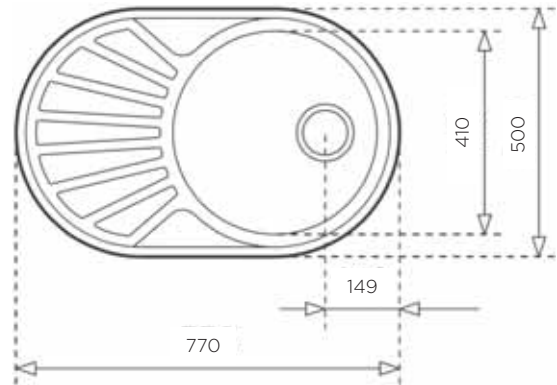

ZUNANJA MERA:

dolžina: 800 mm | širina: 500 mm

NOTRANJA MERA:

dolžina: 340 mm | širina: 418 mm | globina: 162 mm

MATERIAL: inox sijaj

ZA ELEMENT ŠIRINE OD: kot 90 cm, klasično el. 45 cm

IZVRTINA ZA ARMATURO Ø35 mm: ne

premer: $\varnothing 450$ mm

NOTRANJA MERA:

premer: $\varnothing 385$ mm | globina: 160 mm

MATERIAL: inox sijaj

ZA ELEMENT ŠIRINE OD: 45 cm

IZVRTINA ZA ARMATURO $\varnothing 35$ mm: ne

ODPIRANJE ODTOKA Z GUMBOM (POP-UP): ne

ZA ELEMENT ŠIRINE OD: 45 cm

IZVRTINA ZA ARMATURO $\varnothing 35$ mm: da

ODPIRANJE ODTOKA Z GUMBOM (POP-UP): ne

Šifra	Naziv
157028	Centroval 45 pomivalno korito fi 510 mm

POMIVALNA KORITA - CENTROVAL

POMIVALNO KORITO DR 77 1B 1D

ZUNANJA MERA:

dolžina: 770 mm | širina: 500 mm

NOTRANJA MERA:

premer: Ø410 mm | globina: 175 mm

MATERIAL: inox matirano

ZA ELEMENT ŠIRINE OD: 45 cm

IZVRTINA ZA ARMATURO Ø35 mm: ne

ODPIRANJE ODTOKA Z GUMBOM (POP-UP): ne