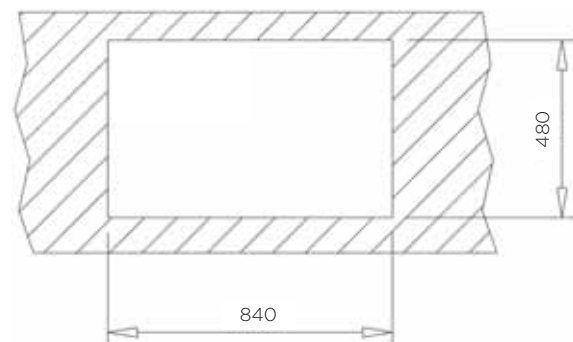

PEŠČENO BEŽ

Šifra	Naziv
157111	Simple 45 B TG korito 860*500mm CARBON
157109	Simple 45 B TG korito 860*500mm BELA
157125	Simple 45 B TG korito 860*500mm PEŠČENO BEŽ

ZUNANJA MERA:

dolžina: 860 mm | širina: 500 mm

NOTRANJA MERA:

dolžina: 335 mm | širina: 420 mm | globina: 190 mm

MATERIAL: tegranit

BARVA: carbon | peščeno bež | bela

ZA ELEMENT ŠIRINE OD: 45 cm

IZVRTINA ZA ARMATURO Ø35 mm: ne

ODPIRANJE ODTOKA Z GUMBOM (POP-UP): ne