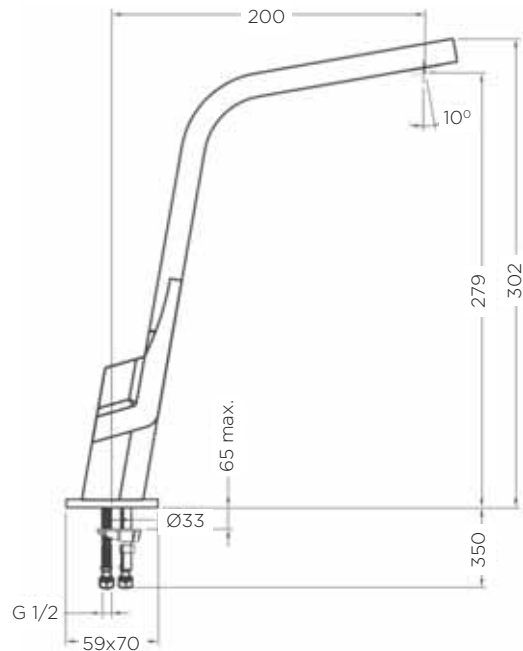

Šifra	Naziv
157019	ICON IC 915 armatura KROM