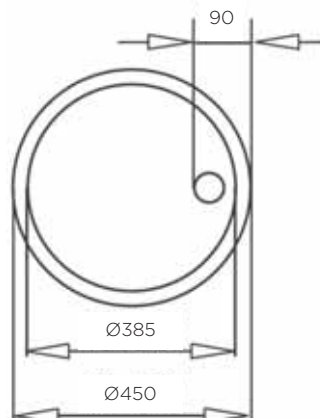

POMIVALNA KORITA - CENTROVAL

POMIVALNO KORITO ERC