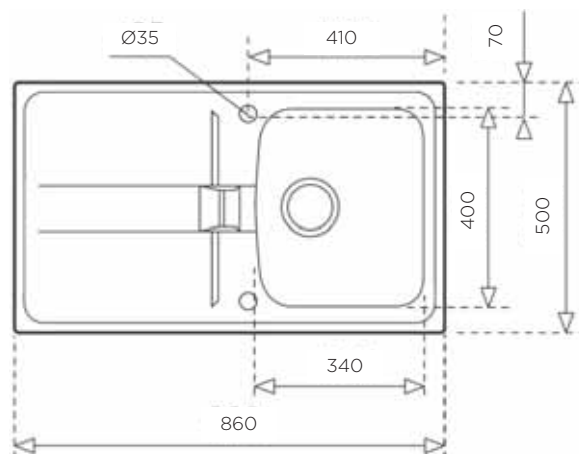

DEVA 45
19. stran

EBM 45
19. stran

580 x 500 mm 1B 1/2D
20. stran

E50 465 x 440 mm 1B
21. stran

465 x 465 mm
21. stran

STYLO 1B 1D
23. stran

STYLO 1B
24. stran

UNIVERSO 79 1B 1D
26. stran

STENA 45-B 1B 1D

STENA 45-E - KOTNO

POMIVALNA KORITA - STENA

POMIVALNO KORITO STENA 45-B 1B 1D

ZUNANJA MERA:

dolžina: 860 mm | širina: 500 mm

NOTRANJA MERA:

dolžina: 340 mm | širina: 400 mm | globina: 162 mm

MATERIAL: inox sijaj

ZA ELEMENT ŠIRINE OD: 45 cm

IZVRTINA ZA ARMATURO Ø35 mm: ne

ODPIRANJE ODTOKA Z GUMBOM (POP-UP): ne

Šifra	Naziv
157037	Stena 45-B pomivalno korito 860*500 mm 1B 1D

POMIVALNO KORITO STENA 45-E - KOTNO

ZUNANJA MERA:

dolžina: 800 mm | širina: 500 mm

NOTRANJA MERA:

dolžina: 340 mm | širina: 418 mm | globina: 162 mm

MATERIAL: inox sijaj

ZA ELEMENT ŠIRINE OD: kot 90 cm, klasično el. 45 cm

IZVRTINA ZA ARMATURO Ø35 mm: ne