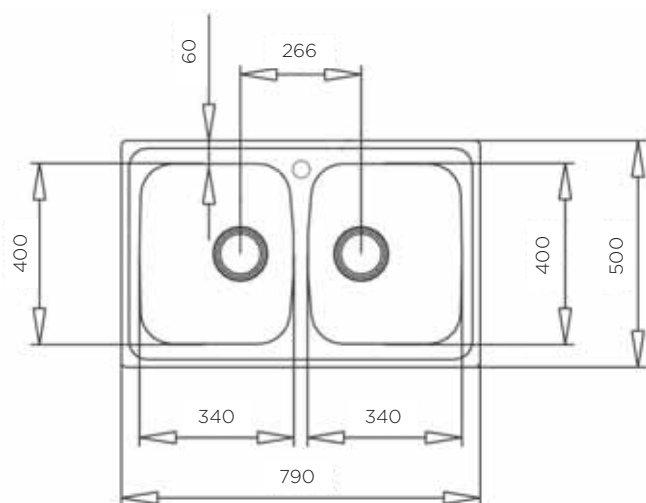

POMIVALNO KORITO UNIVERSO 1 1/2 B 1D

ZUNANJA MERA:

dolžina: 1000 mm | širina: 500 mm

NOTRANJA MERA:

dolžina: 340 (170) mm | širina: 400 (320) mm |

globina: 160 (95) mm

MATERIAL: inox sijaj

ZA ELEMENT ŠIRINE OD: 60 cm

dolžina: 1160 mm | širina: 500 mm

NOTRANJA MERA:

2x dolžina: 340 mm | širina: 400 mm | globina: 170 mm

MATERIAL: inox sijaj

ZA ELEMENT ŠIRINE OD: 80 cm

IZVRTINA ZA ARMATURO Ø35 mm: ne

ODPIRANJE ODTOKA Z GUMBOM (POP-UP): ne

Šifra	Naziv
157012	Universo pomivalno korito 1160*500 mm dvojno 2B 1D

POMIVALNO KORITO BASICO 79 2B

ZUNANJA MERA:

dolžina: 790 mm | širina: 500 mm

NOTRANJA MERA:

2x dolžina: 340 mm | širina: 400 mm | globina: 170 mm