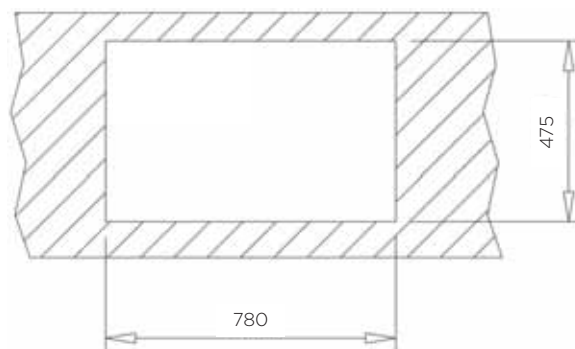

ZUNANJA MERA:

dolžina: 800 mm | širina: 495 mm

NOTRANJA MERA:

dolžina: 345 (160) mm | širina: 425 (350) mm | globina: 190 (110) mm

MATERIAL: tegranit | **BARVA:** metalik črna

ZA ELEMENT ŠIRINE OD: 60 cm

IZVRTINA ZA ARMATURO Ø35 mm: da
ODPIRANJE ODTOKA Z GUMBOM (POP-UP): da