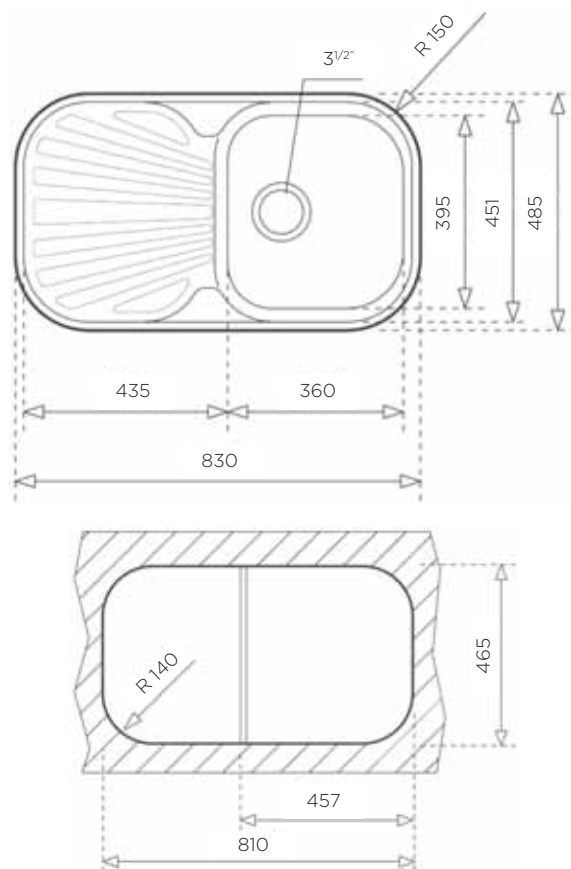

POMIVALNA KORITA - STYLO

POMIVALNO KORITO STYLO 1B 1D

ZUNANJA MERA:

dolžina: 830 mm | širina: 485 mm

NOTRANJA MERA:

dolžina: 360 mm | širina: 395 mm | globina: 170 mm

MATERIAL: inox sijaj

ZA ELEMENT ŠIRINE OD: 45 cm

IZVRTINA ZA ARMATURO Ø35 mm: ne

ODPIRANJE ODTOKA Z GUMBOM (POP-UP): ne