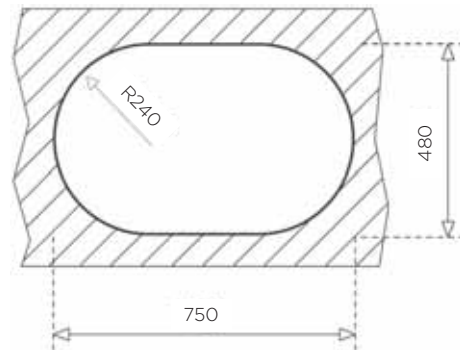

ZUNANJA MERA:

dolžina: 800 mm | širina: 500 mm

NOTRANJA MERA:

dolžina: 340 mm | širina: 418 mm | globina: 162 mm

MATERIAL: inox sijaj

ZA ELEMENT ŠIRINE OD: kot 90 cm, klasično el. 45 cm

IZVRTINA ZA ARMATURO Ø35 mm: ne

ZUNANJA MERA:

dolžina: 770 mm | širina: 500 mm

NOTRANJA MERA:

premer: Ø410 mm | globina: 175 mm

MATERIAL: inox matirano

ZA ELEMENT ŠIRINE OD: 45 cm

IZVRTINA ZA ARMATURO Ø35 mm: ne

ODPIRANJE ODTOKA Z GUMBOM (POP-UP): ne