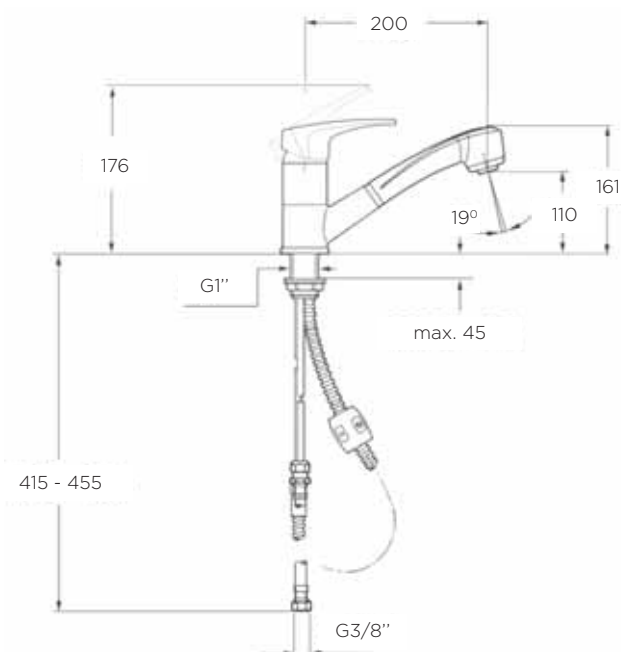

LASTNOSTI:

- izvlečni tuš z dvema funkcijama: normalno in prha
- vrtljiv izliv
- vgrajen perlator vložek
- barva: krom/metalik črna