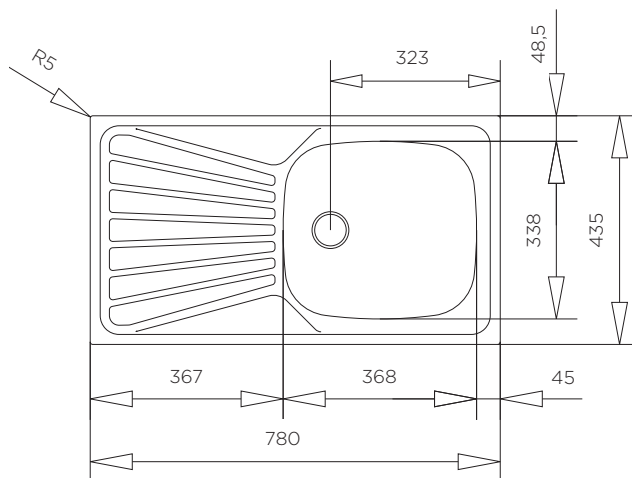

ZUNANJA MERA:

dolžina: 770 mm | širina: 500 mm

NOTRANJA MERA:

premer: Ø410 mm | globina: 175 mm

MATERIAL: inox matirano

ZA ELEMENT ŠIRINE OD: 45 cm

IZVRTINA ZA ARMATURO Ø35 mm: ne

ODPIRANJE ODTOKA Z GUMBOM (POP-UP): ne

Linija Industry zagotavlja enake značilnosti kot druge serije in predstavlja odlično razmerje med ceno in kvaliteto.

Dober okus ni vedno stvar denarja.

DEVA 45

EBM 45

800x440 2B

580x500 1B 1/2D

E50 1B, 465x465

POMIVALNA KORITA - INDUSTRY

POMIVALNO KORITO DEVA 45

ZUNANJA MERA:

dolžina: 780 mm | širina: 435 mm

NOTRANJA MERA:

dolžina: 368 mm | širina: 338 mm | globina: 150 mm

MATERIAL: inox sijaj

ZA ELEMENT ŠIRINE OD: 45 cm

IZVRTINA ZA ARMATURO Ø35 mm: ne

ODPIRANJE ODTOKA Z GUMBOM (POP-UP): ne

Šifra	Naziv
157116	Deva 45-CN pomivalno korito 780*435 mm

POMIVALNO KORITO EBM 45

ZUNANJA MERA:

dolžina: 860 mm | širina: 435 mm

NOTRANJA MERA: