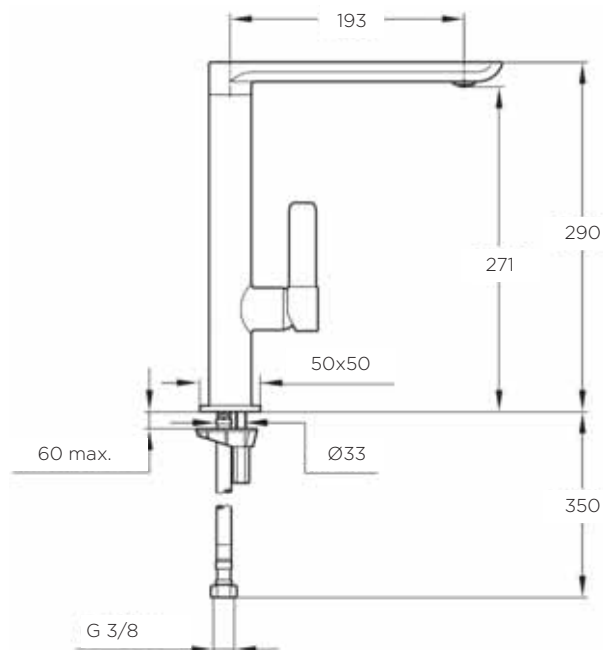

LASTNOSTI:

- vrtljiv izliv
- vgrajen perlator vložek
- barva: krom