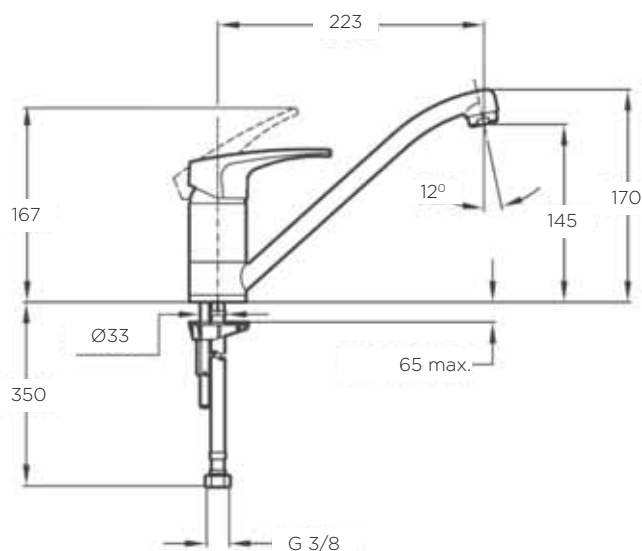

Šifra	Naziv

157069	MB2/MS1 armatura KROM/METALIK ČRNA