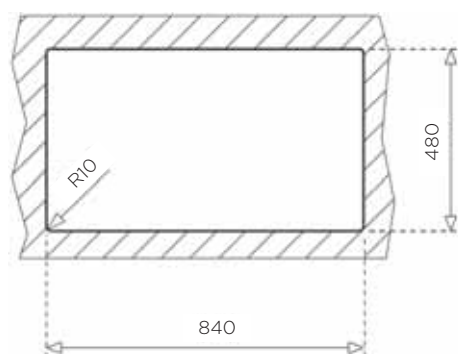

NOTRANJA MERA:

dolžina: 340 mm | širina: 400 mm | globina: 162 mm

MATERIAL: inox sijaj

ZA ELEMENT ŠIRINE OD: 45 cm

IZVRTINA ZA ARMATURO Ø35 mm: ne

ODPIRANJE ODTOKA Z GUMBOM (POP-UP): ne

Šifra	Naziv
157037	Stena 45-B pomivalno korito 860*500 mm 1B 1D