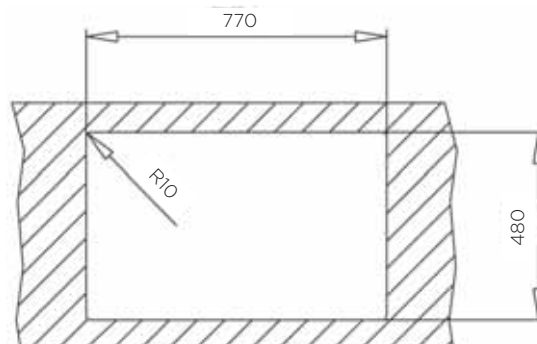

NOTRANJA MERA:

2x dolžina: 338 mm | širina: 422 mm | globina: 205 mm

MATERIAL: tegranit | **BARVA:** metalik črna

ZA ELEMENT ŠIRINE OD: 80 cm

IZVRTINA ZA ARMATURO Ø35 mm: ne

ODPIRANJE ODTOKA Z GUMBOM (POP-UP): da