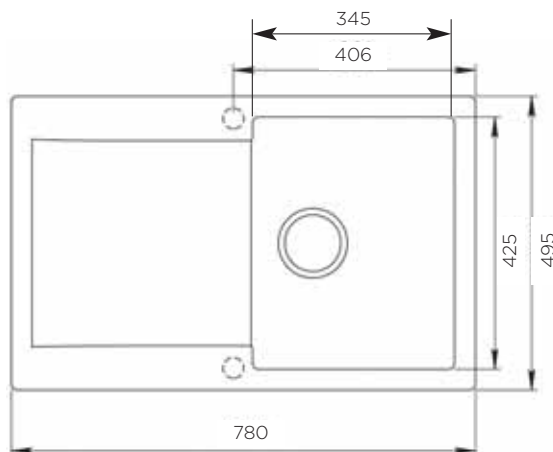

NOTRANJA MERA:

dolžina: 500 mm | širina: 400 mm | globina: 200 mm

MATERIAL: inox sijaj

ZA ELEMENT ŠIRINE OD: 60 cm

IZVRTINA ZA ARMATURO Ø35 mm: ne

ODPIRANJE ODTOKA Z GUMBOM (POP-UP): ne

Šifra	Naziv
157147	Top Linea 50.40 korito 540*440 mm

POMIVALNA KORITA - TEGRANIT

POMIVALNO KORITO CLIVO 45 TG

ZUNANJA MERA:

dolžina: 780 mm | širina: 495 mm

NOTRANJA MERA:

dolžina: 345 mm | širina: 425 mm | globina: 190 mm

MATERIAL: tegranit | **BARVA:** metalik črna

ZUNANJA MERA:

dolžina: 800 mm | širina: 495 mm

NOTRANJA MERA:

dolžina: 345 (160) mm | širina: 425 (350) mm | globina: 190 (110) mm

MATERIAL: tegranit | **BARVA:** metalik črna

ZA ELEMENT ŠIRINE OD: 60 cm

IZVRTINA ZA ARMATURO Ø35 mm: da
ODPIRANJE ODTOKA Z GUMBOM (POP-UP): da