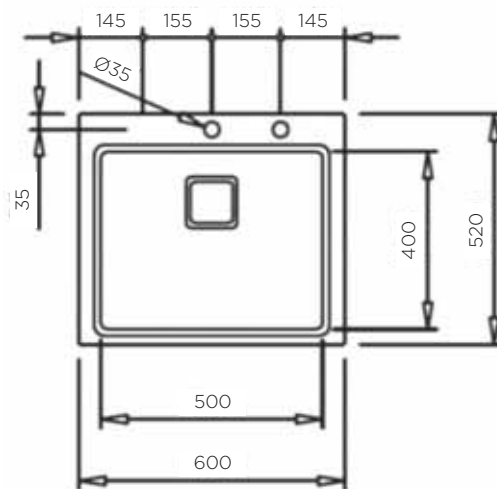

dolžina: 1160 mm | širina: 500 mm

NOTRANJA MERA:

2x dolžina: 340 mm | širina: 400 mm | globina: 170 mm

MATERIAL: inox sijaj

ZA ELEMENT ŠIRINE OD: 80 cm

IZVRTINA ZA ARMATURO Ø35 mm: ne

ODPIRANJE ODTOKA Z GUMBOM (POP-UP): ne

ZENIT 2B 1D

POMIVALNA KORITA - ZENIT

POMIVALNO KORITO ZENIT 1B

ZUNANJA MERA:

dolžina: 600 mm | širina: 520 mm

NOTRANJA MERA:

dolžina: 500 mm | širina: 400 mm | globina: 200 mm

MATERIAL: inox sijaj