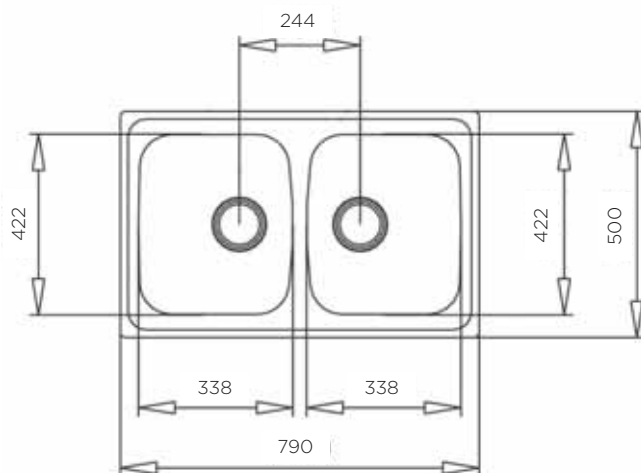

ZUNANJA MERA:

dolžina: 800 mm | širina: 495 mm

NOTRANJA MERA:

dolžina: 345 (160) mm | širina: 425 (350) mm | globina: 190 (110) mm

MATERIAL: tegranit | **BARVA:** metalik črna

ZA ELEMENT ŠIRINE OD: 60 cm

IZVRTINA ZA ARMATURO Ø35 mm: da
ODPIRANJE ODTOKA Z GUMBOM (POP-UP): da

NOTRANJA MERA:

dolžina: 329 mm | širina: 364 mm | globina: 200 mm

MATERIAL: tegranit | **BARVA:** metalik črna

ZA ELEMENT ŠIRINE OD: 45 cm

IZVRTINA ZA ARMATURO Ø35 mm: ne
ODPIRANJE ODTOKA Z GUMBOM (POP-UP): da

KORITO ALBA 80 B-TG

ZUNANJA MERA:

dolžina: 790 mm | širina: 500 mm

NOTRANJA MERA:

2x dolžina: 338 mm | širina: 422 mm | globina: 205 mm

MATERIAL: tegranit | **BARVA:** metalik črna

ZA ELEMENT ŠIRINE OD: 80 cm