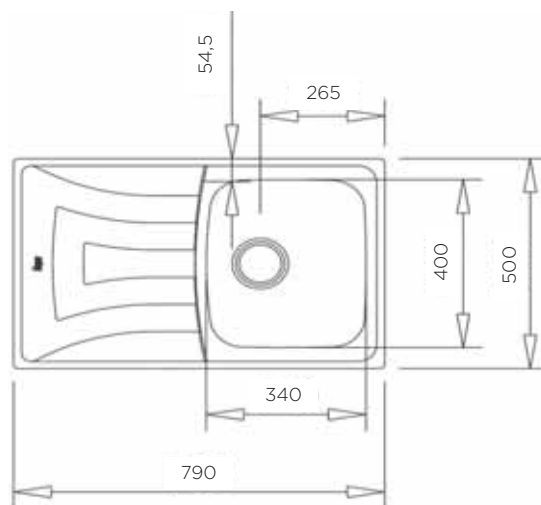

POMIVALNO KORITO STYLO 2B

ZUNANJA MERA:

dolžina: 828 mm | širina: 485 mm

NOTRANJA MERA:

2x dolžina: 360 mm | širina: 417 mm | globina: 170 mm

MATERIAL: inox sijaj

ZA ELEMENT ŠIRINE OD: 80 cm

IZVRTINA ZA ARMATURO Ø35 mm: ne

UNIVERSO 79 1B 1D

UNIVERSO 1 1^{1/2}B 1D

UNIVERSO 2B 1D

BASICO 79 2B

POMIVALNA KORITA - UNIVERSO

POMIVALNO KORITO UNIVERSO 79 1B 1D

ZUNANJA MERA:

dolžina: 790 mm | širina: 500 mm

NOTRANJA MERA:

dolžina: 340 mm | širina: 400 mm | globina: 170 mm

MATERIAL: inox sijaj

ZA ELEMENT ŠIRINE OD: 45 cm

IZVRTINA ZA ARMATURO Ø35 mm: ne

ODPIRANJE ODTOKA Z GUMBOM (POP-UP): ne

Šifra	Naziv
157009	Universo 79 pomivalno korito 790*500 mm enojno

POMIVALNO KORITO UNIVERSO 1 1/2 B 1D

ZUNANJA MERA:

dolžina: 1000 mm | širina: 500 mm

NOTRANJA MERA:

dolžina: 340 (170) mm | širina: 400 (320) mm |

globina: 160 (95) mm

MATERIAL: inox sijaj

ZA ELEMENT ŠIRINE OD: 60 cm