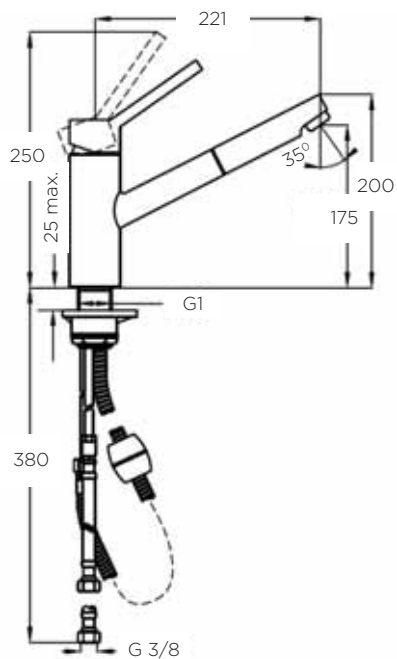

LASTNOSTI:

- vrtljiv izliv
- vgrajen perlator vložek
- izvlečni tuš
- barva: krom

Šifra	Naziv

157064	VITA VTK 978 armatura KROM