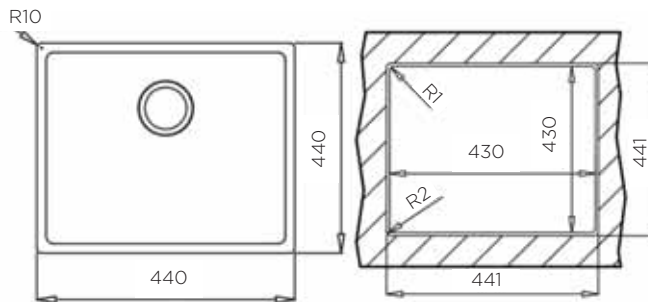

VGRADNA MONTAŽA