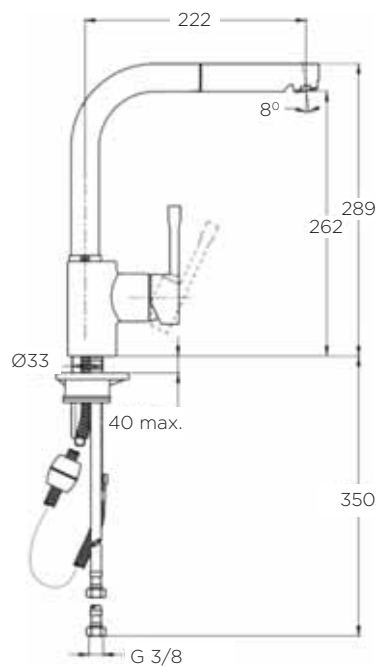

LASTNOSTI:

- vrtljiv izliv
- vgrajen perlator vložek
- izvlečni tuš
- barva: krom, krom/črna