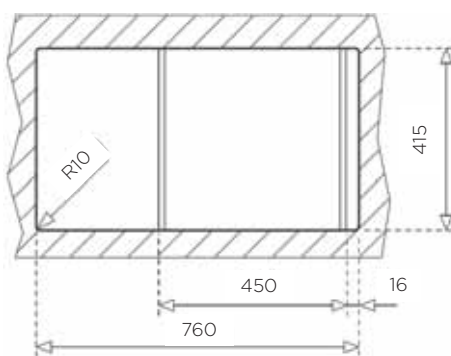

NOTRANJA MERA:

dolžina: 368 mm | širina: 338 mm | globina: 150 mm

MATERIAL: inox sijaj

ZA ELEMENT ŠIRINE OD: 45 cm

IZVRTINA ZA ARMATURO Ø35 mm: ne

ODPIRANJE ODTOKA Z GUMBOM (POP-UP): ne

Šifra	Naziv
157116	Deva 45-CN pomivalno korito 780*435 mm