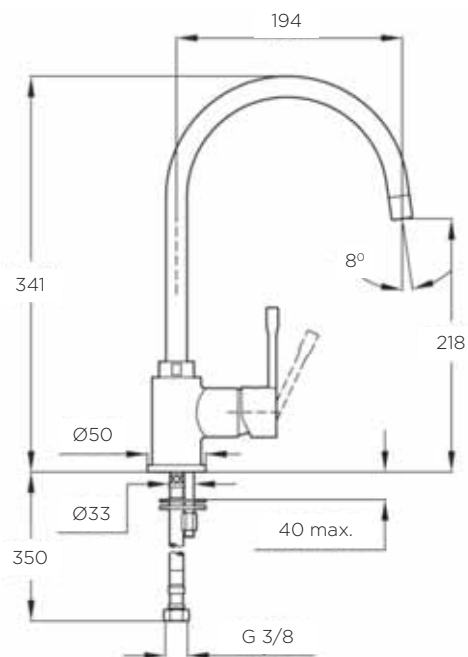

LASTNOSTI:

- vrtljiv izliv
- vgrajen perlator vložek
- barva: metalik črna