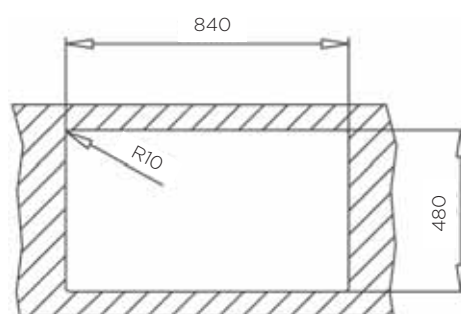

ZUNANJA MERA:

dolžina: 800 mm | širina: 500 mm

NOTRANJA MERA:

dolžina: 340 mm | širina: 418 mm | globina: 162 mm

MATERIAL: inox sijaj

ZA ELEMENT ŠIRINE OD: kot 90 cm, klasično el. 45 cm

IZVRTINA ZA ARMATURO Ø35 mm: ne

ZUNANJA MERA:

dolžina: 860 mm | širina: 500 mm

NOTRANJA MERA:

dolžina: 406 mm | širina: 406 mm | globina: 190 mm

MATERIAL: inox sijaj

ZA ELEMENT ŠIRINE OD: 60* cm

IZVRTINA ZA ARMATURO Ø35 mm: ne

ODPIRANJE ODTOKA Z GUMBOM (POP-UP): ne

Šifra	Naziv
157013	Classic pomivalno korito 860*500mm 1B 1D

* V primeru da je armatura stenska, je vgradnja mogoča tudi v elemente širine od 50 cm.

POMIVALNO KORITO CLASSIC 86 1B 1D MAX

ZUNANJA MERA:

dolžina: 860 mm | širina: 500 mm

NOTRANJA MERA:

dolžina: 450 mm | širina: 400 mm | globina: 200 mm

MATERIAL: inox sijaj

ZA ELEMENT ŠIRINE OD: 60* cm

IZVRTINA ZA ARMATURO Ø35 mm: da

ODPIRANJE ODTOKA Z GUMBOM (POP-UP): ne

Šifra	Naziv
157104	Classic korito 86 860*500 mm 1B 1D MAX DESNI
157105	Classic korito 86 860*500 mm 1B 1D MAX LEVI