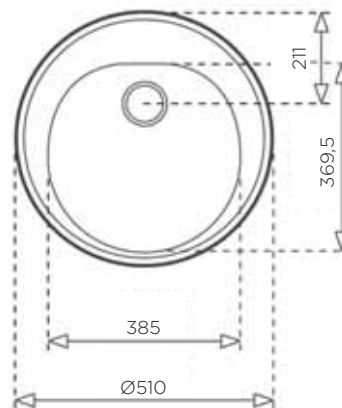

KORITO CENTROVAL 45 TG