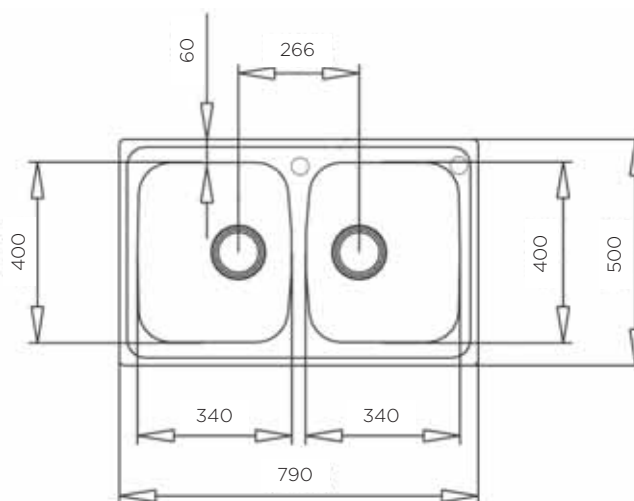

POMIVALNO KORITO TEKAWAY STYLO 1B + ARMATURA + DOZIRNIK + SIFON

ZUNANJA MERA:

dolžina: 465 mm | širina: 485 mm

NOTRANJA MERA:

dolžina: 400 mm | širina: 360 mm | globina: 160 mm

MATERIAL: inox sijaj

ZA ELEMENT ŠIRINE OD: 45 cm

ZUNANJA MERA:

dolžina: 790 mm | širina: 500 mm

NOTRANJA MERA:

2x dolžina: 340 mm | širina: 400 mm | globina: 170 mm

MATERIAL: inox sijaj

ZA ELEMENT ŠIRINE OD: 80 cm

IZVRTINA ZA ARMATURO Ø35 mm: da

ODPIRANJE ODTOKA Z GUMBOM (POP-UP): ne