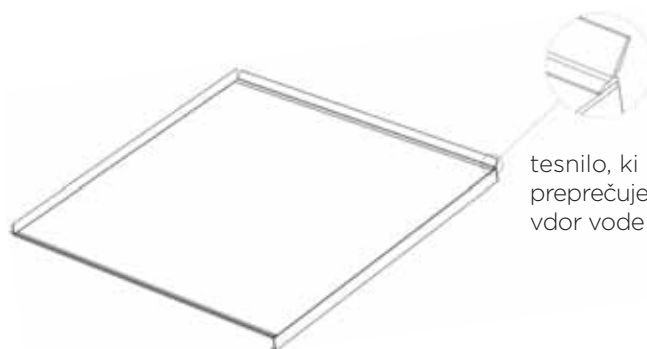

ALU PODKORITNI VLOŽEK

ALU PODKORITNI VLOŽEK