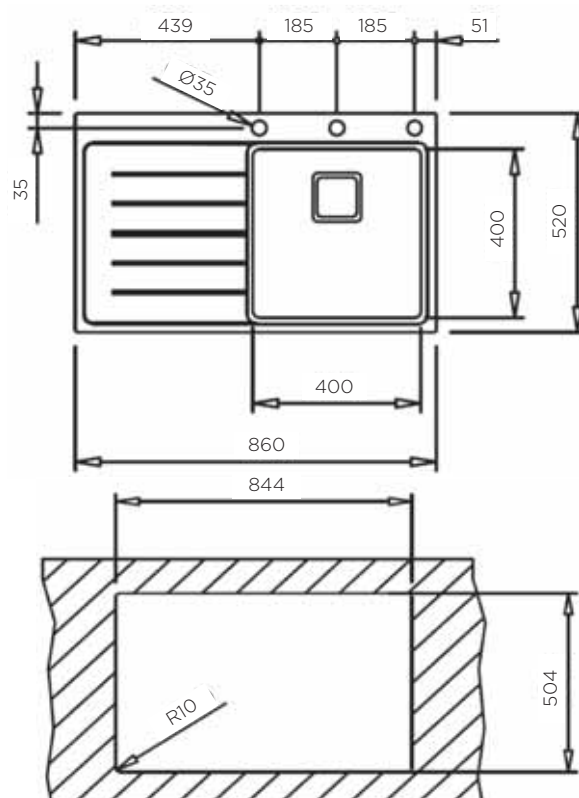

* Dodatki: milnik, lesena dilca, odcejalno

* Na sliki je desno korito