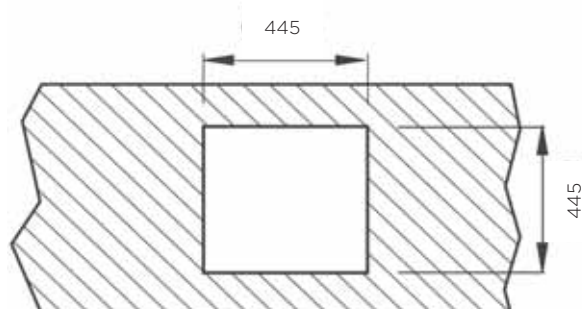

NOTRANJA MERA:

dolžina: 365 mm | širina: 335 mm | globina: 150 mm

MATERIAL: inox matirano

ZA ELEMENT ŠIRINE OD: 45 cm

IZVRTINA ZA ARMATURO Ø35 mm: da

ODPIRANJE ODTOKA Z GUMBOM (POP-UP): ne