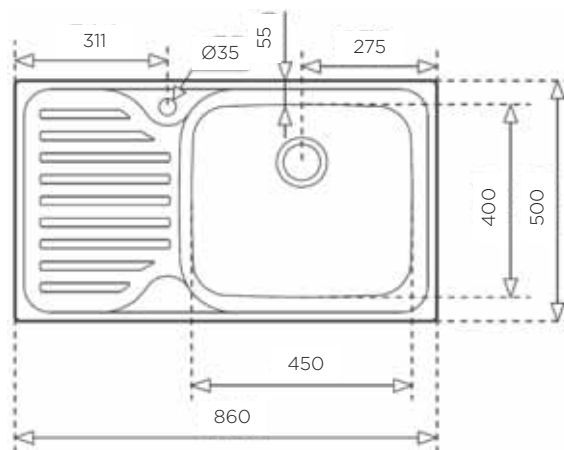

ZENIT 1B
29. stran

TOP LINEA 50.40 R15
33. stran

CLIVO 60 TG
35. stran

KEA 60 B-TG
38. stran

80 cm

800 x 440 mm 2B
20. stran

STYLO 2B
23. stran

UNIVERSO 2B 1D
27. stran

ZUNANJA MERA:

dolžina: 800 mm | širina: 500 mm

NOTRANJA MERA:

dolžina: 340 mm | širina: 418 mm | globina: 162 mm

MATERIAL: inox sijaj

ZA ELEMENT ŠIRINE OD: kot 90 cm, klasično el. 45 cm

IZVRTINA ZA ARMATURO Ø35 mm: ne

ZUNANJA MERA:

dolžina: 860 mm | širina: 500 mm

NOTRANJA MERA:

dolžina: 406 mm | širina: 406 mm | globina: 190 mm

MATERIAL: inox sijaj

ZA ELEMENT ŠIRINE OD: 60* cm

IZVRTINA ZA ARMATURO Ø35 mm: ne

ODPIRANJE ODTOKA Z GUMBOM (POP-UP): ne

Šifra	Naziv
157013	Classic pomivalno korito 860*500mm 1B 1D

* V primeru da je armatura stenska, je vgradnja mogoča tudi v elemente širine od 50 cm.

POMIVALNO KORITO CLASSIC 86 1B 1D MAX

ZUNANJA MERA:

dolžina: 860 mm | širina: 500 mm