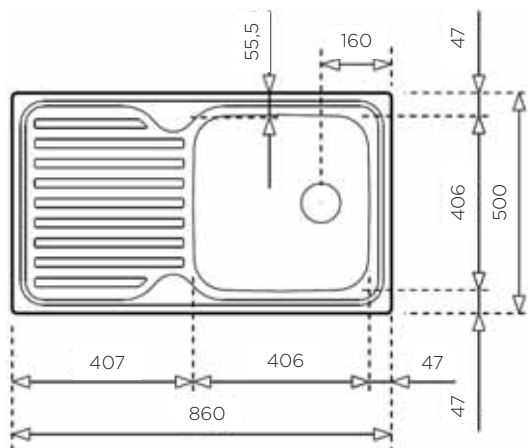

TOP LINEA 40.40 R15
33. stran

CLIVO 50 TG
39. stran

LUX 86 1B 1D
41. stran

KAZALO

60 cm

CLASSIC 86 1B 1D
14. stran

CLASSIC 86 1B 1D MAX
14. stran

UNIVERSO 1 1/2B 1D
26. stran

ZENIT 1B
29. stran

TOP LINEA 50.40 R15
33. stran

CLIVO 60 TG
35. stran

KEA 60 B-TG
38. stran

80 cm

800 x 440 mm 2B
20. stran

STYLO 2B
23. stran

UNIVERSO 2B 1D
27. stran

ZUNANJA MERA:

dolžina: 800 mm | širina: 500 mm

NOTRANJA MERA:

dolžina: 340 mm | širina: 418 mm | globina: 162 mm

MATERIAL: inox sijaj

ZA ELEMENT ŠIRINE OD: kot 90 cm, klasično el. 45 cm

IZVRTINA ZA ARMATURO Ø35 mm: ne

ZUNANJA MERA:

dolžina: 860 mm | širina: 500 mm

NOTRANJA MERA:

dolžina: 406 mm | širina: 406 mm | globina: 190 mm

MATERIAL: inox sijaj

ZA ELEMENT ŠIRINE OD: 60* cm

IZVRTINA ZA ARMATURO Ø35 mm: ne

ODPIRANJE ODTOKA Z GUMBOM (POP-UP): ne