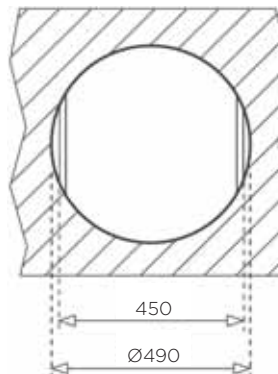

NOTRANJA MERA:

dolžina: 385 mm | širina: 369,5 mm | globina: 184 mm

MATERIAL: tegranit | **BARVA:** metalik črna

ZA ELEMENT ŠIRINE OD: 45 cm

IZVRTINA ZA ARMATURO Ø35 mm: ne

ODPIRANJE ODTOKA Z GUMBOM (POP-UP): da