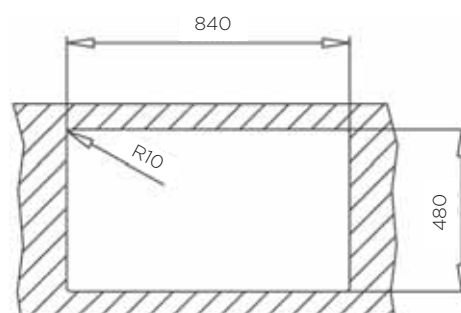

ZUNANJA MERA:

dolžina: 860 mm | širina: 500 mm

NOTRANJA MERA:

dolžina: 406 mm | širina: 406 mm | globina: 190 mm

MATERIAL: inox sijaj

ZA ELEMENT ŠIRINE OD: 60* cm

IZVRTINA ZA ARMATURO Ø35 mm: ne

ODPIRANJE ODTOKA Z GUMBOM (POP-UP): ne

Šifra	Naziv
157013	Classic pomivalno korito 860*500mm 1B 1D

* V primeru da je armatura stenska, je vgradnja mogoča tudi v elemente širine od 50 cm.

POMIVALNO KORITO CLASSIC 86 1B 1D MAX

ZUNANJA MERA:

dolžina: 860 mm | širina: 500 mm

NOTRANJA MERA:

dolžina: 450 mm | širina: 400 mm | globina: 200 mm

MATERIAL: inox sijaj

ZA ELEMENT ŠIRINE OD: 60* cm

IZVRTINA ZA ARMATURO Ø35 mm: da

ODPIRANJE ODTOKA Z GUMBOM (POP-UP): ne

Šifra	Naziv
157104	Classic korito 86 860*500 mm 1B 1D MAX DESNI
157105	Classic korito 86 860*500 mm 1B 1D MAX LEVI