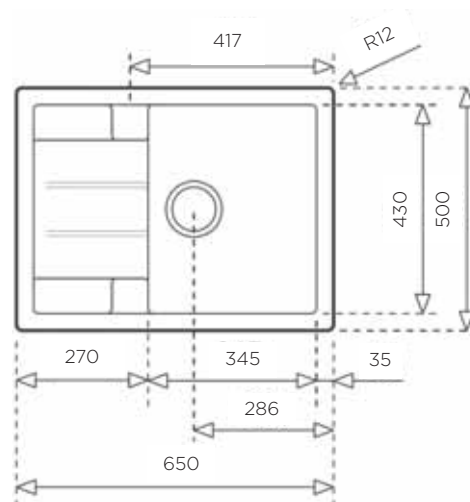

Šifra	Naziv
157048	Astral 45 B-TG korito 650*500 mm METALIK ČRNA