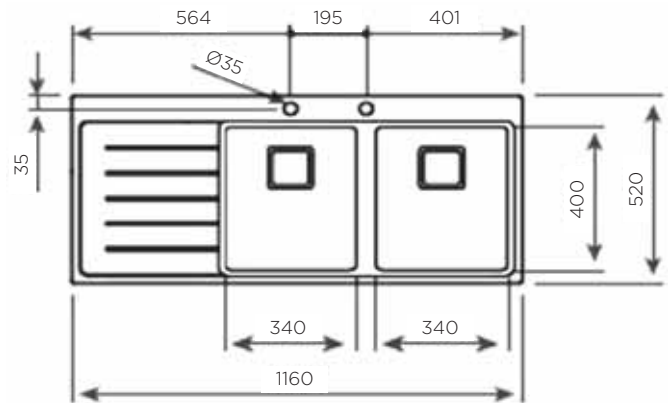

* Na sliki je desno korito

Šifra	Naziv
157138	Zenit 2B 1D korito DESNI
157137	Zenit 2B 1D korito LEVI