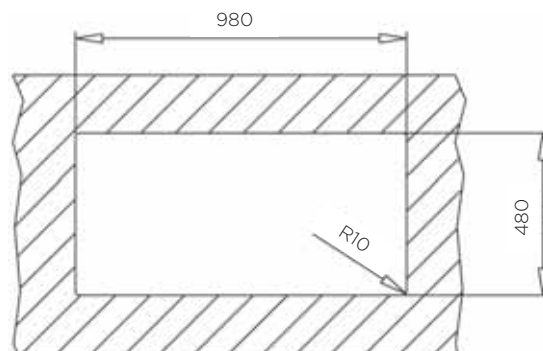

NOTRANJA MERA:

dolžina: 340 (170) mm | širina: 400 (320) mm |

globina: 160 (95) mm

MATERIAL: inox sijaj

ZA ELEMENT ŠIRINE OD: 60 cm

IZVRTINA ZA ARMATURO Ø35 mm: ne

ODPIRANJE ODTOKA Z GUMBOM (POP-UP): ne