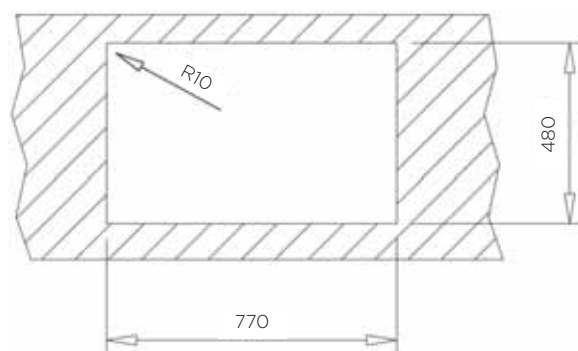

UNIVERSO 79 1B 1D

UNIVERSO 1 1^{1/2}B 1D

UNIVERSO 2B 1D

BASICO 79 2B

POMIVALNA KORITA - UNIVERSO

POMIVALNO KORITO UNIVERSO 79 1B 1D

ZUNANJA MERA:

dolžina: 790 mm | širina: 500 mm

NOTRANJA MERA:

dolžina: 340 mm | širina: 400 mm | globina: 170 mm

MATERIAL: inox sijaj

ZA ELEMENT ŠIRINE OD: 45 cm

IZVRTINA ZA ARMATURO Ø35 mm: ne

ODPIRANJE ODTOKA Z GUMBOM (POP-UP): ne

Šifra	Naziv
157009	Universo 79 pomivalno korito 790*500 mm enojno

POMIVALNO KORITO UNIVERSO 1 1/2 B 1D

ZUNANJA MERA:

dolžina: 1000 mm | širina: 500 mm

NOTRANJA MERA:

dolžina: 340 (170) mm | širina: 400 (320) mm |

globina: 160 (95) mm

MATERIAL: inox sijaj

ZA ELEMENT ŠIRINE OD: 60 cm