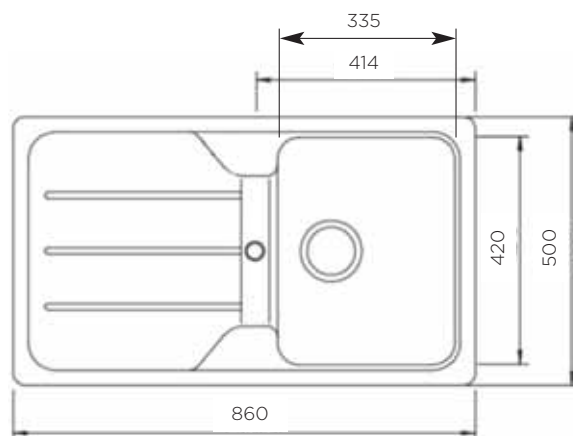

POMIVALNA KORITA - TEGRANIT

KORITO SIMPLA 45 B-TG

BELA

Šifra	Naziv
157111	Simple 45 B TG korito 860*500mm CARBON
157109	Simple 45 B TG korito 860*500mm BELA
157125	Simple 45 B TG korito 860*500mm PEŠČENO BEŽ

ZUNANJA MERA:

dolžina: 860 mm | širina: 500 mm

NOTRANJA MERA:

dolžina: 335 mm | širina: 420 mm | globina: 190 mm

MATERIAL: tegranit

BARVA: carbon | peščeno bež | bela

ZA ELEMENT ŠIRINE OD: 45 cm

IZVRTINA ZA ARMATURO Ø35 mm: ne

ODPIRANJE ODTOKA Z GUMBOM (POP-UP): ne