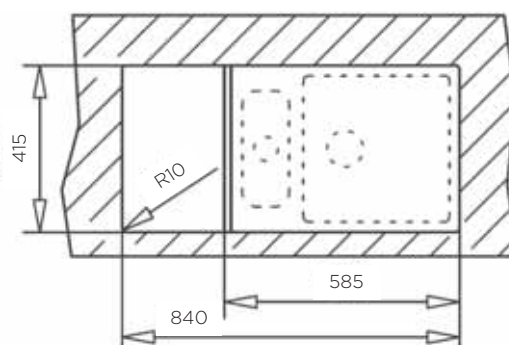

NOTRANJA MERA:

dolžina: 364 (117) mm | širina: 364 (288) mm |
globina: 200 (120) mm

MATERIAL: tegranit | **BARVA:** metalik črna

ZA ELEMENT ŠIRINE OD: 60 cm

IZVRTINA ZA ARMATURO Ø35 mm: ne

ODPIRANJE ODTOKA Z GUMBOM (POP-UP): da

Šifra	Naziv
157057	Kea 60 B-TG korito 860*435 mm METALIK ČRNA