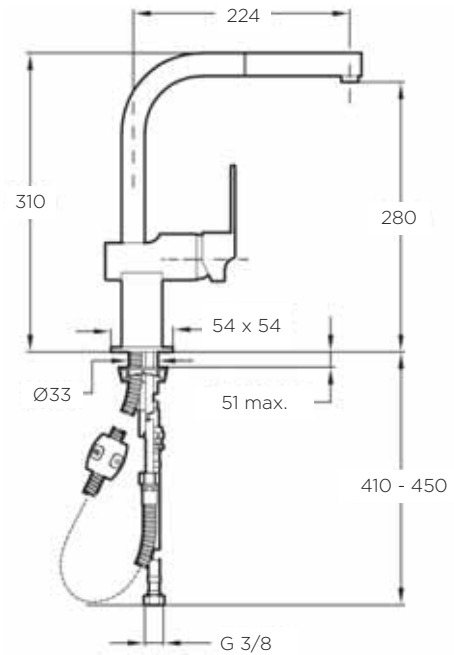

Šifra Naziv

157058 CUADRO MZ 938 armatura KROM