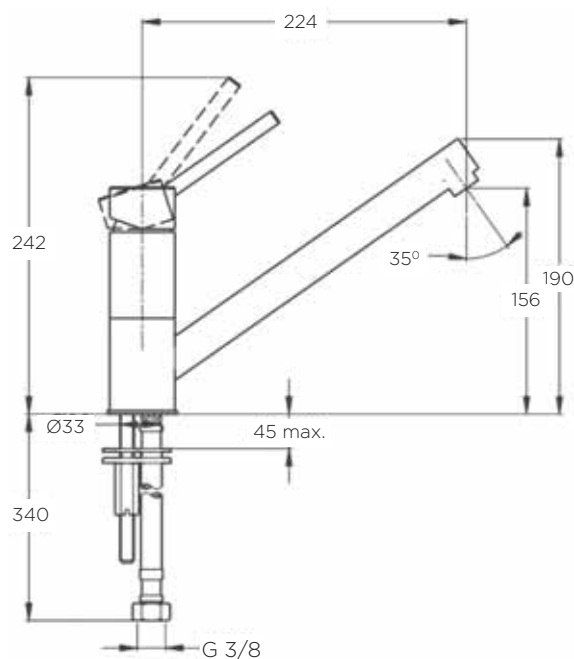

Šifra	Naziv

157067	AURA AUK 913 armatura KROM/METALIK ČRNA