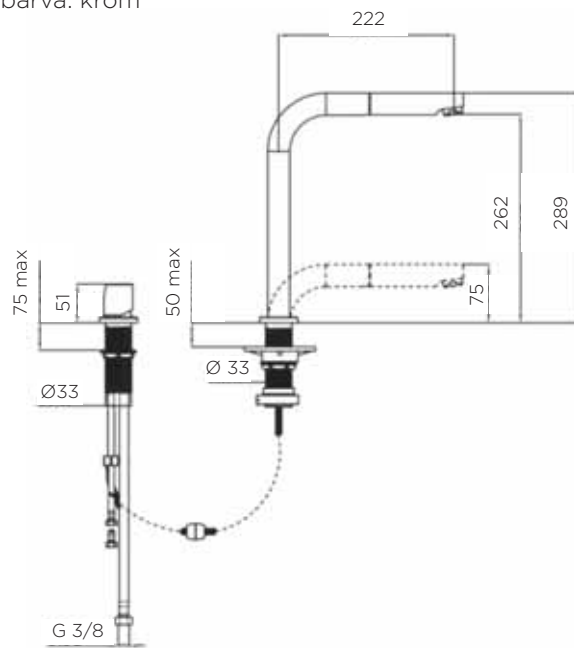

KUHINJSKE ARMATURE

POTOPNA ARMATURA AUK 983

LASTNOSTI:

- potopna armatura - še posebej zasnovana za pomivalna korita, ki so nameščena zraven okna
- 2 položaja: dvignjeno 289 mm in skrito 75 mm
- izvlečni tuš
- vrtljiv izliv
- vgrajen perlator vložek
- barva: krom