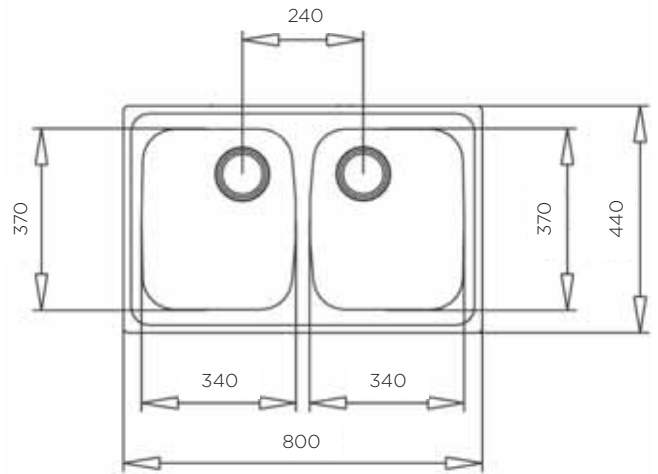

POMIVALNO KORITO 800 x 440 mm 2B