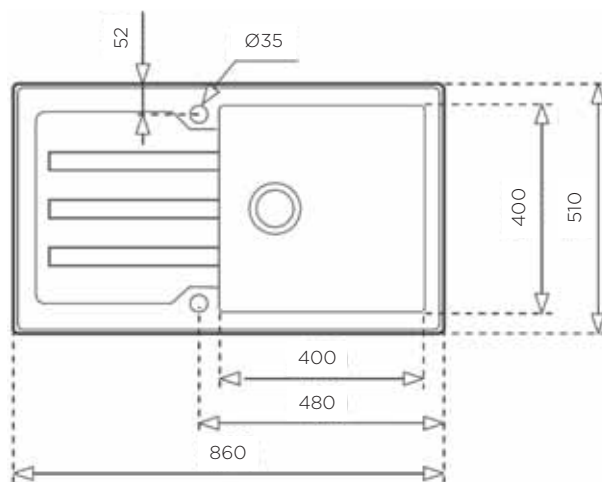

POMIVALNA KORITA - GLASS

KORITO LUX 86 1B 1D

ZUNANJA MERA:

dolžina: 860 mm | širina: 510 mm

NOTRANJA MERA:

dolžina: 400 mm | širina: 400 mm | globina: 200 mm

MATERIAL: inox sijaj, črno steklo

ZA ELEMENT ŠIRINE OD: 50 cm