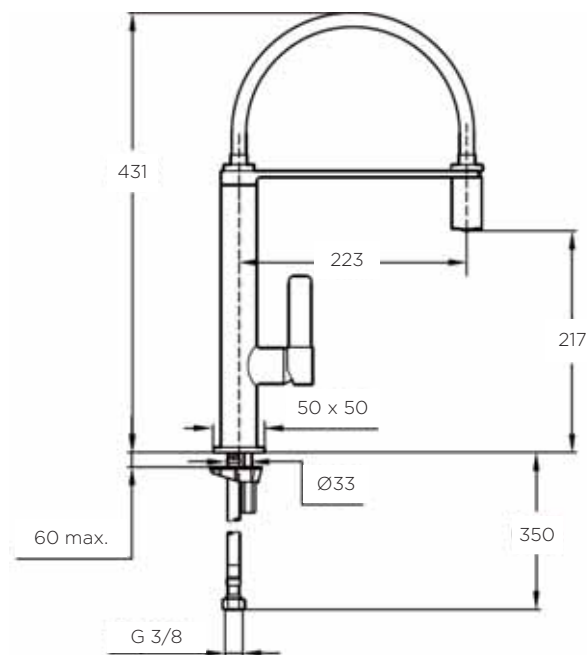

LASTNOSTI:

- vrtljiv in prilagodljiv izliv
- vgrajen perlator vložek
- visokoodporna gibljiva gumijasta cev
- funkcija tuša
- barva: krom/črna