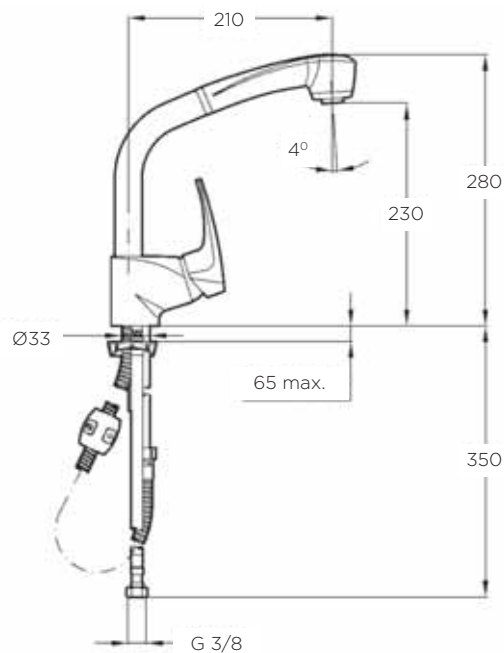

Šifra	Naziv

157103	MB 2 MT EXT. armatura KROM