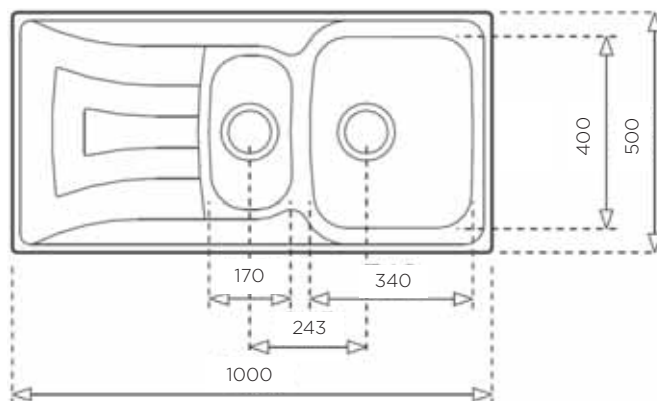

UNIVERSO 79 1B 1D

UNIVERSO 1 1^{1/2}B 1D

UNIVERSO 2B 1D

BASICO 79 2B

POMIVALNA KORITA - UNIVERSO

POMIVALNO KORITO UNIVERSO 79 1B 1D

ZUNANJA MERA:

dolžina: 790 mm | širina: 500 mm

NOTRANJA MERA:

dolžina: 340 mm | širina: 400 mm | globina: 170 mm

MATERIAL: inox sijaj

ZA ELEMENT ŠIRINE OD: 45 cm

IZVRTINA ZA ARMATURO Ø35 mm: ne

ODPIRANJE ODTOKA Z GUMBOM (POP-UP): ne

Šifra	Naziv
157009	Universo 79 pomivalno korito 790*500 mm enojno

POMIVALNO KORITO UNIVERSO 1 1/2 B 1D

ZUNANJA MERA:

dolžina: 1000 mm | širina: 500 mm

NOTRANJA MERA:

dolžina: 340 (170) mm | širina: 400 (320) mm |

globina: 160 (95) mm

MATERIAL: inox sijaj

ZA ELEMENT ŠIRINE OD: 60 cm

dolžina: 1160 mm | širina: 500 mm

NOTRANJA MERA:

2x dolžina: 340 mm | širina: 400 mm | globina: 170 mm

MATERIAL: inox sijaj

ZA ELEMENT ŠIRINE OD: 80 cm

IZVRTINA ZA ARMATURO Ø35 mm: ne

ODPIRANJE ODTOKA Z GUMBOM (POP-UP): ne