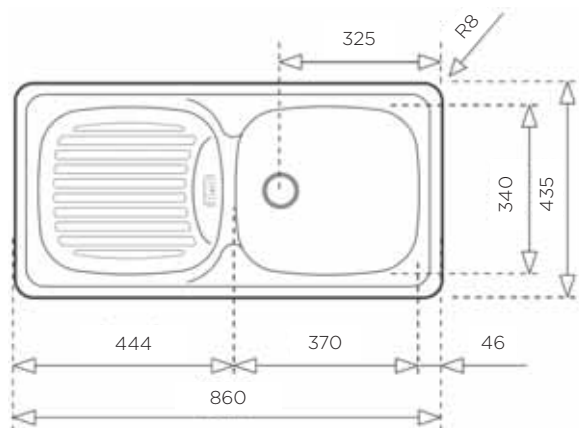

ZUNANJA MERA:

dolžina: 770 mm | širina: 500 mm

NOTRANJA MERA:

premer: Ø410 mm | globina: 175 mm

MATERIAL: inox matirano

ZA ELEMENT ŠIRINE OD: 45 cm

IZVRTINA ZA ARMATURO Ø35 mm: ne

ODPIRANJE ODTOKA Z GUMBOM (POP-UP): ne

POMIVALNA KORITA - INDUSTRY

POMIVALNO KORITO DEVA 45

ZUNANJA MERA:

dolžina: 780 mm | širina: 435 mm

NOTRANJA MERA:

dolžina: 368 mm | širina: 338 mm | globina: 150 mm

MATERIAL: inox sijaj

ZA ELEMENT ŠIRINE OD: 45 cm

IZVRTINA ZA ARMATURO Ø35 mm: ne

ODPIRANJE ODTOKA Z GUMBOM (POP-UP): ne

Šifra	Naziv
157116	Deva 45-CN pomivalno korito 780*435 mm

POMIVALNO KORITO EBM 45

ZUNANJA MERA:

dolžina: 860 mm | širina: 435 mm

NOTRANJA MERA:

POMIVALNO KORITO 800 x 440 mm 2B

ZUNANJA MERA:

dolžina: 800 mm | širina: 440 mm

NOTRANJA MERA:

2x dolžina: 340 mm | širina: 370 mm | globina: 150 mm

MATERIAL: inox matirano

ZA ELEMENT ŠIRINE OD: 80 cm

IZVRTINA ZA ARMATURO Ø35 mm: ne