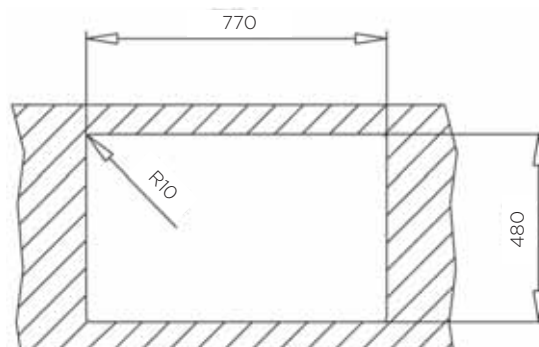

NOTRANJA MERA:

2x dolžina: 340 mm | širina: 400 mm | globina: 170 mm

MATERIAL: inox sijaj

ZA ELEMENT ŠIRINE OD: 80 cm

IZVRTINA ZA ARMATURO Ø35 mm: da

ODPIRANJE ODTOKA Z GUMBOM (POP-UP): ne

Šifra	Naziv
157074	Basico 79 2B korito 790*500 mm KROM