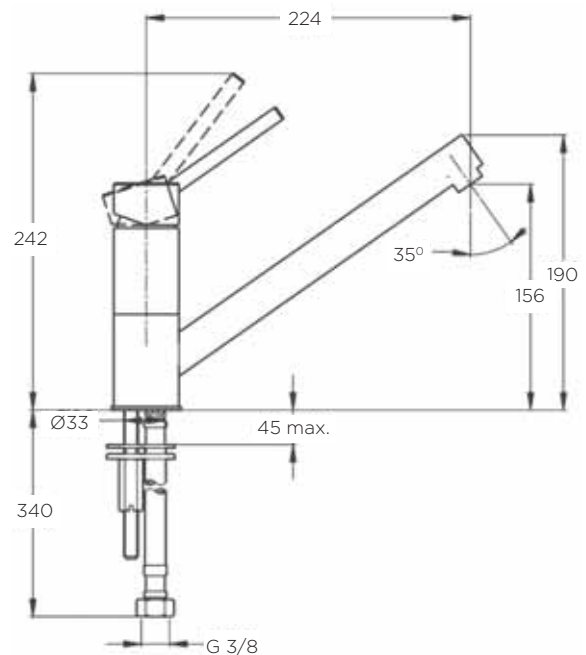

Šifra Naziv

157022 AURA AUK 913 armatura KROM