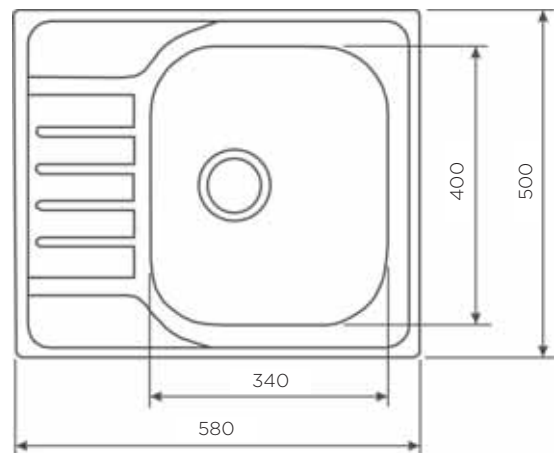

POMIVALNO KORITO 580 x 500 mm 1B 1/2D