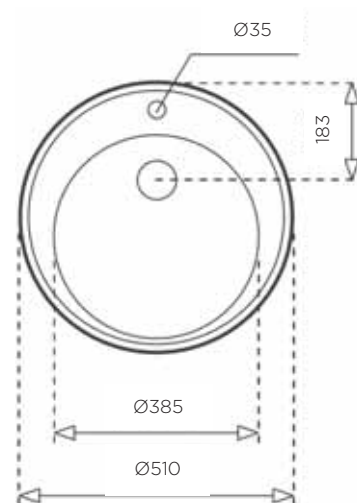

POMIVALNO KORITO CENTROVAL 45