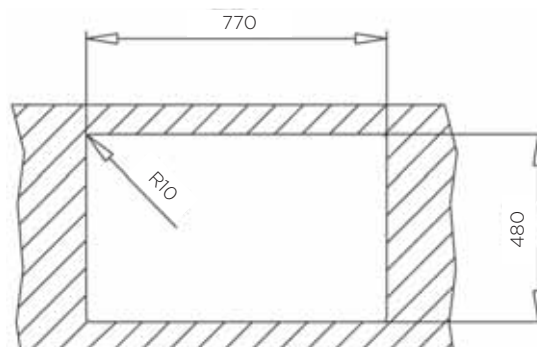

NOTRANJA MERA:

2x dolžina: 340 mm | širina: 400 mm | globina: 170 mm

MATERIAL: inox sijaj

ZA ELEMENT ŠIRINE OD: 80 cm

IZVRTINA ZA ARMATURO Ø35 mm: da

ODPIRANJE ODTOKA Z GUMBOM (POP-UP): ne

Šifra	Naziv
157044	Tekaway Universo + armatura + dozirnik + odcejalo