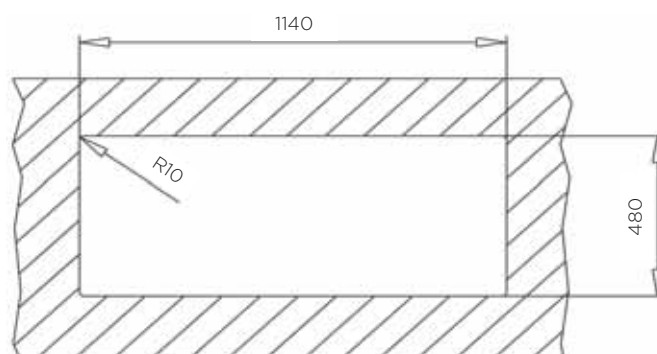

NOTRANJA MERA:

2x dolžina: 340 mm | širina: 400 mm | globina: 170 mm

MATERIAL: inox sijaj

ZA ELEMENT ŠIRINE OD: 80 cm

IZVRTINA ZA ARMATURO Ø35 mm: ne

ODPIRANJE ODTOKA Z GUMBOM (POP-UP): ne

Šifra	Naziv
157012	Universo pomivalno korito 1160*500 mm dvojno 2B 1D