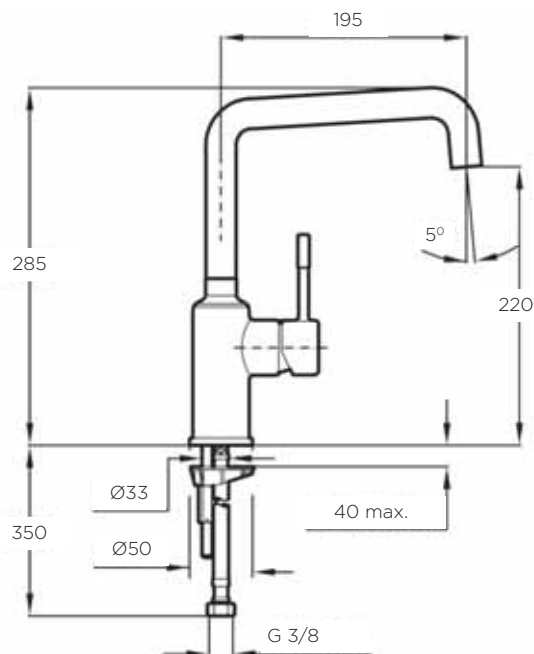

Šifra	Naziv

157062	FRAME armatura KROM