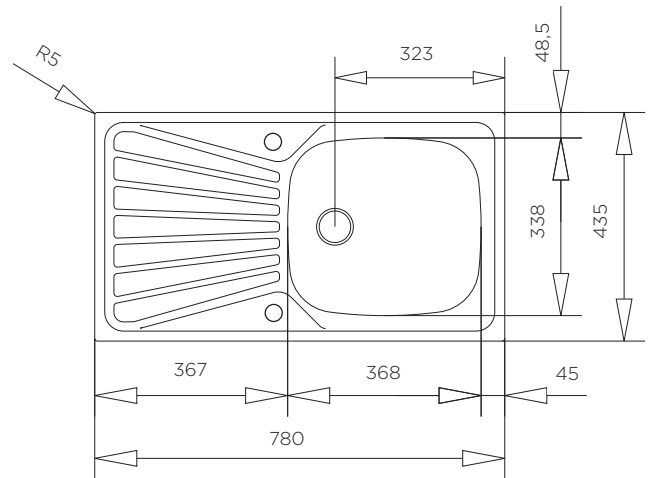

ZUNANJA MERA:

dolžina: 790 mm | širina: 500 mm

NOTRANJA MERA:

2x dolžina: 340 mm | širina: 400 mm | globina: 170 mm

MATERIAL: inox sijaj

ZA ELEMENT ŠIRINE OD: 80 cm

IZVRTINA ZA ARMATURO Ø35 mm: da

ODPIRANJE ODTOKA Z GUMBOM (POP-UP): ne

Šifra	Naziv
157044	Tekaway Universo + armatura + dozirnik + odcejalo

POMIVALNA KORITA - TEKAWAY

POMIVALNO KORITO TEKAWAY DEVA 1B 1D + ARMATURA + SIFON

ZUNANJA MERA:

dolžina: 780 mm | širina: 435 mm

NOTRANJA MERA: