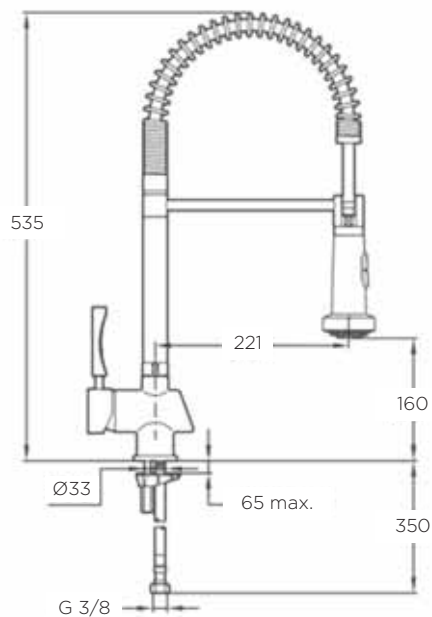

LASTNOSTI:

- visokoodporna izlivna cev z vzmetjo
- vrtljiv in prilagodljiv izliv
- nerjaveča cev iz inoxa, ojačana s plastiko za boljšo zaščito in lažje čiščenje
- izvlečni tuš z dvema funkcijama: normalno in prha
- vgrajen perlator vložek
- barva: krom

Šifra	Naziv
157015	MY armatura KROM