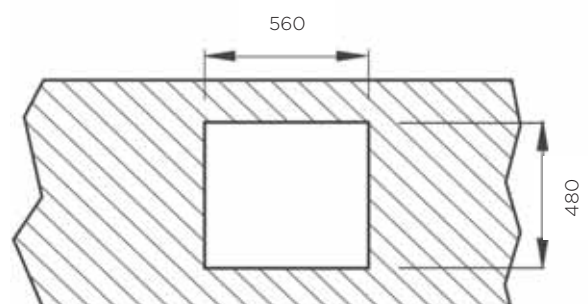

NOTRANJA MERA:

dolžina: 340 mm | širina: 400 mm | globina: 150 mm

MATERIAL: inox matirano

ZA ELEMENT ŠIRINE OD: 45 cm

IZVRTINA ZA ARMATURO Ø35 mm: ne

ODPIRANJE ODTOKA Z GUMBOM (POP-UP): ne