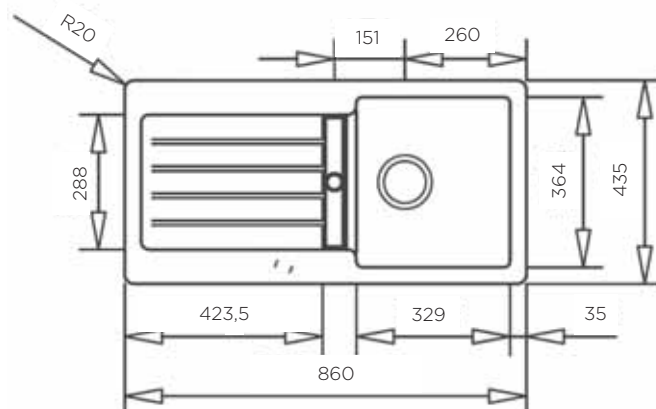

Šifra	Naziv
157056	Kea 45 B-TG korito 860*435 mm METALIK ČRNA