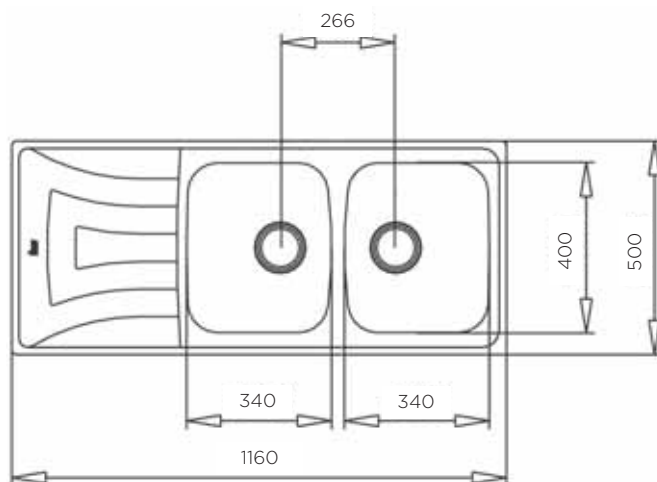

NOTRANJA MERA:

dolžina: 340 mm | širina: 400 mm | globina: 170 mm

MATERIAL: inox sijaj

ZA ELEMENT ŠIRINE OD: 45 cm

IZVRTINA ZA ARMATURO Ø35 mm: ne

ODPIRANJE ODTOKA Z GUMBOM (POP-UP): ne

Šifra	Naziv
157009	Universo 79 pomivalno korito 790*500 mm enojno

POMIVALNO KORITO UNIVERSO 1 1/2 B 1D

ZUNANJA MERA:

dolžina: 1000 mm | širina: 500 mm

NOTRANJA MERA:

dolžina: 340 (170) mm | širina: 400 (320) mm |

globina: 160 (95) mm

MATERIAL: inox sijaj

ZA ELEMENT ŠIRINE OD: 60 cm

IZVRTINA ZA ARMATURO Ø35 mm: ne

ODPIRANJE ODTOKA Z GUMBOM (POP-UP): ne

Šifra	Naziv
157011	Universo 1 pomivalno korito 1000*500 mm 1 1/2 B 1D

POMIVALNA KORITA - UNIVERSO

POMIVALNO KORITO UNIVERSO 2B 1D

ZUNANJA MERA:

dolžina: 1160 mm | širina: 500 mm

NOTRANJA MERA:

2x dolžina: 340 mm | širina: 400 mm | globina: 170 mm

MATERIAL: inox sijaj

ZA ELEMENT ŠIRINE OD: 80 cm

IZVRTINA ZA ARMATURO Ø35 mm: ne

ODPIRANJE ODTOKA Z GUMBOM (POP-UP): ne