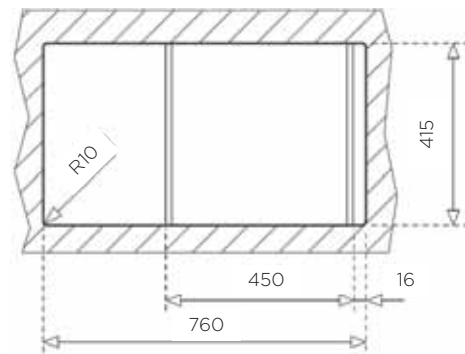

POMIVALNA KORITA - TEKAWAY

POMIVALNO KORITO TEKAWAY DEVA 1B 1D + ARMATURA + SIFON

ZUNANJA MERA:

dolžina: 780 mm | širina: 435 mm

NOTRANJA MERA:

dolžina: 368 mm | širina: 338 mm | globina: 150 mm

MATERIAL: inox sijaj

ZA ELEMENT ŠIRINE OD: 45 cm

IZVRTINA ZA ARMATURO Ø35 mm: da

ODPIRANJE ODTOKA Z GUMBOM (POP-UP): da

Šifra	Naziv

157155	Tekaway Deva 780*435 + armatura