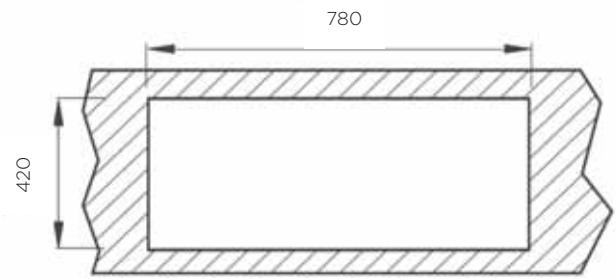

NOTRANJA MERA:

2x dolžina: 340 mm | širina: 370 mm | globina: 150 mm

MATERIAL: inox matirano

ZA ELEMENT ŠIRINE OD: 80 cm

IZVRTINA ZA ARMATURO Ø35 mm: ne

ODPIRANJE ODTOKA Z GUMBOM (POP-UP): ne