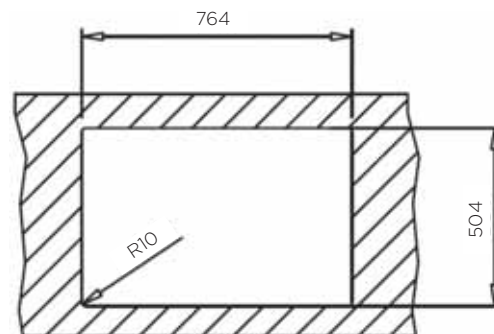

NOTRANJA MERA:

dolžina: 340 mm | širina: 400 mm | globina: 200 mm

MATERIAL: inox sijaj

ZA ELEMENT ŠIRINE OD: 45 cm

IZVRTINA ZA ARMATURO Ø35 mm: da

ODPIRANJE ODTOKA Z GUMBOM (POP-UP): da

Šifra	Naziv
157129	Zenit 78 1B 1D korito 780mm*520mm DESNI
157130	Zenit 78 1B 1D korito 780mm*520mm LEVI

* Na sliki je desno korito

POMIVALNA KORITA - ZENIT

POMIVALNO KORITO ZENIT 86 1B 1D + DODATKI

ZUNANJA MERA:

dolžina: 860 mm | širina: 520 mm

NOTRANJA MERA:

dolžina: 400 mm | širina: 400 mm | globina: 200 mm