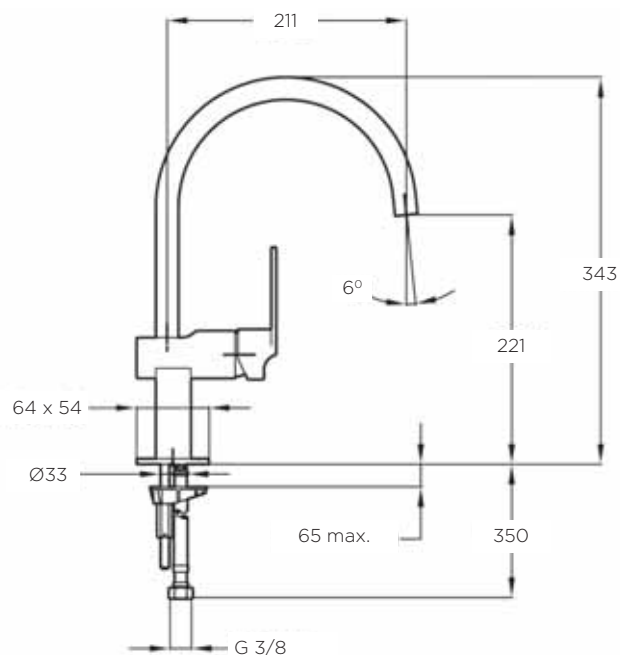

Šifra Naziv

157061 CUADRO MZ armatura KROM