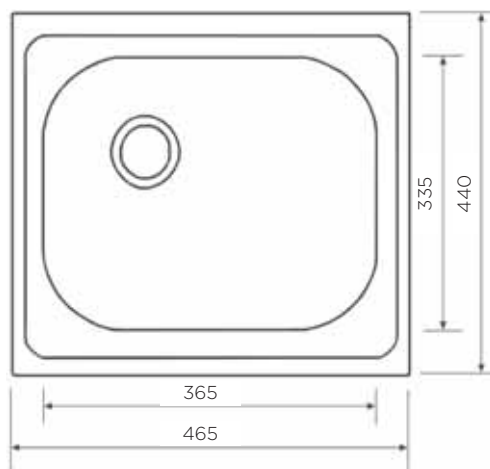

POMIVALNO KORITO 800 x 440 mm 2B

ZUNANJA MERA:

dolžina: 800 mm | širina: 440 mm

NOTRANJA MERA:

2x dolžina: 340 mm | širina: 370 mm | globina: 150 mm

MATERIAL: inox matirano

ZA ELEMENT ŠIRINE OD: 80 cm

IZVRTINA ZA ARMATURO Ø35 mm: ne

ODPIRANJE ODTOKA Z GUMBOM (POP-UP): ne

Šifra	Naziv
157003	800 Pomivalno korito 800*440 mm 2B

POMIVALNO KORITO 580 x 500 mm 1B 1/2D

ZUNANJA MERA:

dolžina: 580 mm | širina: 500 mm

NOTRANJA MERA:

dolžina: 340 mm | širina: 400 mm | globina: 150 mm

MATERIAL: inox matirano

ZA ELEMENT ŠIRINE OD: 45 cm

IZVRTINA ZA ARMATURO Ø35 mm: ne

ODPIRANJE ODTOKA Z GUMBOM (POP-UP): ne

Šifra	Naziv
157004	580 Pomivalno korito 580*500 mm 1B 1/2D

POMIVALNA KORITA - INDUSTRY

POMIVALNO KORITO E50 465 x 440 mm 1B

ZUNANJA MERA:

dolžina: 465 mm | širina: 440 mm

NOTRANJA MERA:

dolžina: 365 mm | širina: 335 mm | globina: 160 mm

MATERIAL: inox matirano

ZA ELEMENT ŠIRINE OD: 45 cm

IZVRTINA ZA ARMATURO Ø35 mm: ne