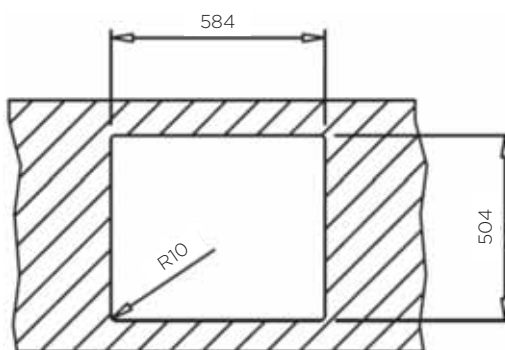

NOTRANJA MERA:

dolžina: 500 mm | širina: 400 mm | globina: 200 mm

MATERIAL: inox sijaj

ZA ELEMENT ŠIRINE OD: 60 cm

IZVRTINA ZA ARMATURO Ø35 mm: da

ODPIRANJE ODTOKA Z GUMBOM (POP-UP): da

Šifra	Naziv
157131	Zenit 1B korito 600 mm*520 mm