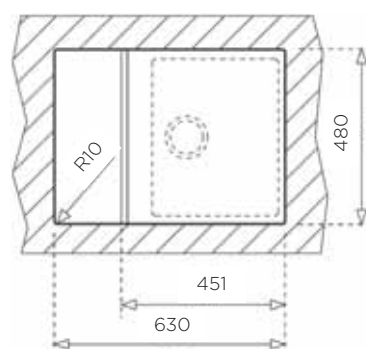

Šifra	Naziv
157048	Astral 45 B-TG korito 650*500 mm METALIK ČRNA