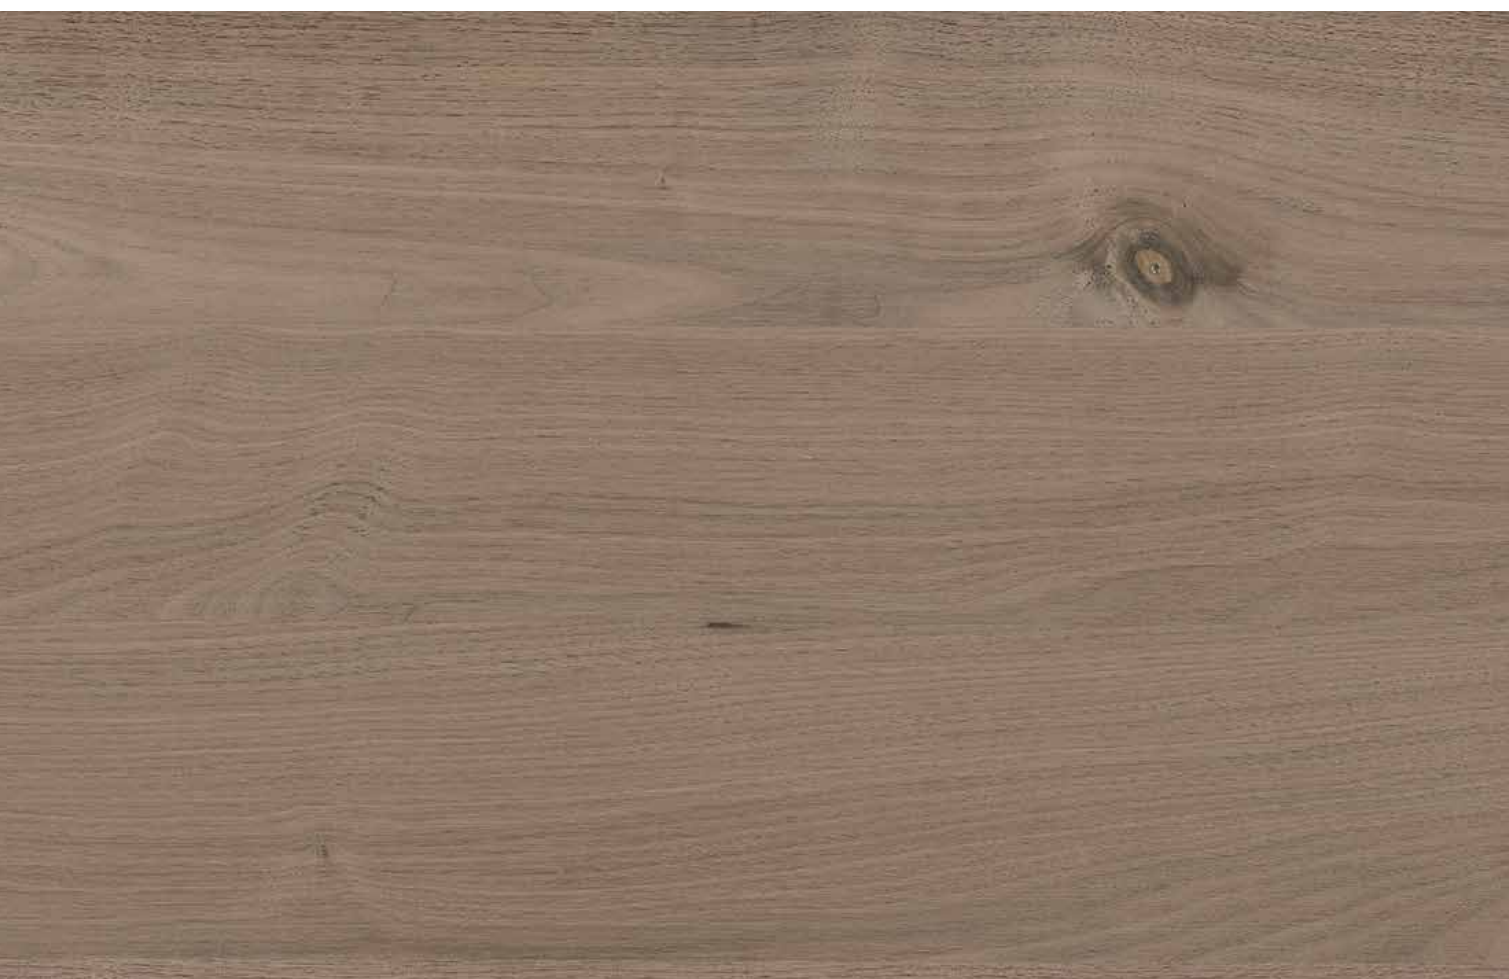

AMERIŠKI RUSTIKALNI OREH

drevesna vrsta:	oreh
osnovna plošča:	iverna plošča P2
dimenzije plošče:	2800 x 2070 x 19 mm
debelina furnirja:	0,6 mm
kvaliteta furnirja:	N/NB
lepilo:	črno
razvrstitev:	Charismo
slika spajanja:	neujemanje - N nature mix