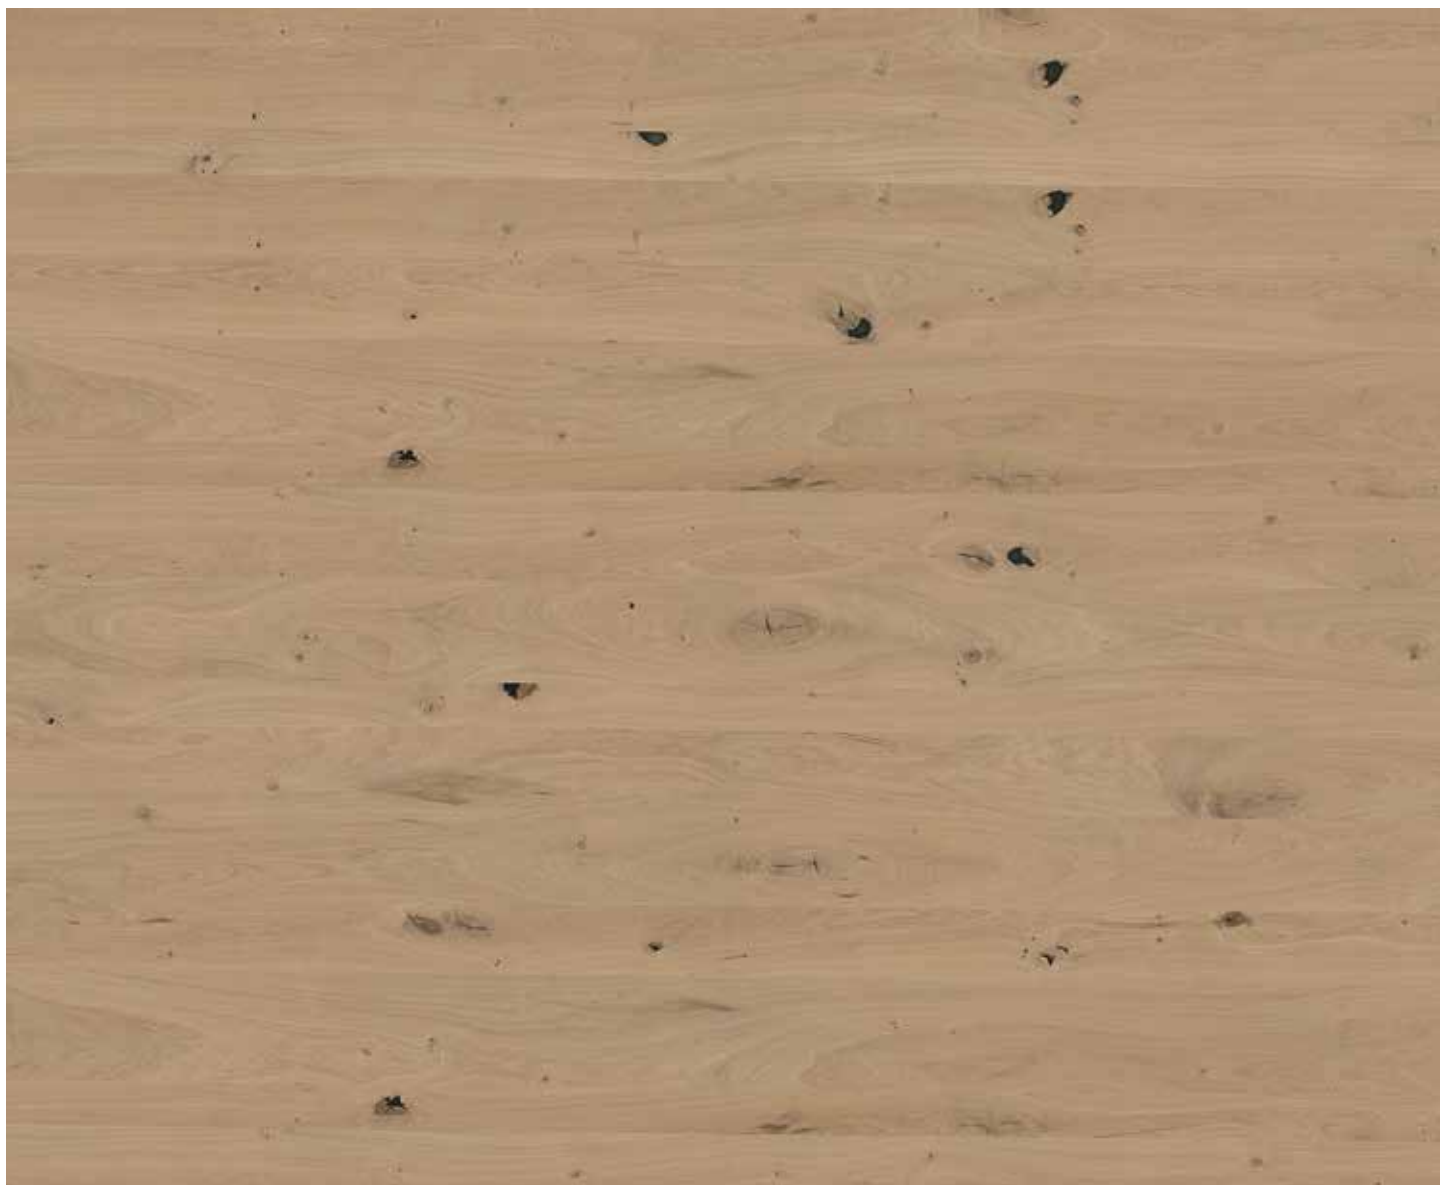

IDEJA: BLACKBACK

Izgled

Črni premaz tvori optično popolno ozadje na odprtih mestih. Ne more se zgoditi preboj črnega lepila! Rahlo bleščanje črnih pik skozi prozorno lepilo izgine s površinsko obdelavo (lak, olje itd.). Kaindl Blackback je primeren za vse rustikalne vrste lesa (furnirja) razen za starinski hrast in antični hrast.

Dimenzija:

2800 x 2070 x 8/15/18 mm (Iverica - osnovna plošča)

2800 x 2070 x 18 mm (MDF - osnovna plošča)

Uporaba

Blackback je primeren za vse vrste lesa z odprtimi karakteristikami (grče, razpoke ...), razen za staran hrastov furnir in antični hrastov furnir. Zlasti pri debelini furnirja 0,6 mm. Blackback je edini način, da se izognemo vizualno motečemu preboju lepila.