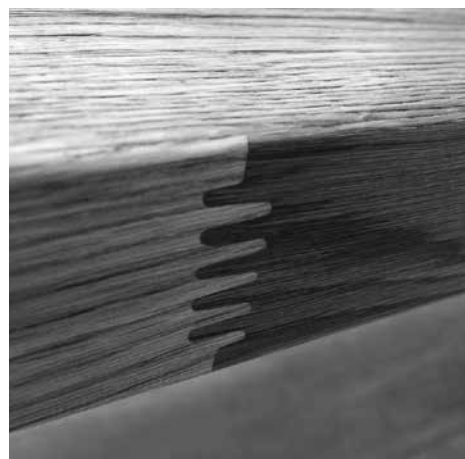

Slike spajanja

zrcaljenje (knjiga)

zaporedje

neujemanje

E elegant plain

N nature mix

S structure

IDEJA: FUMAKO

Dolžinski spoj - finger joint

Osnovna plošča

Lastnosti:

- zelo kakovosten videz
- visoka dimenzijska stabilnost
- furnirana površina, primerna za nadaljnjo obdelavo
- odlično razmerje med ceno in uporabnostjo
- masivne plošče v različnih vizualnih dizajnih