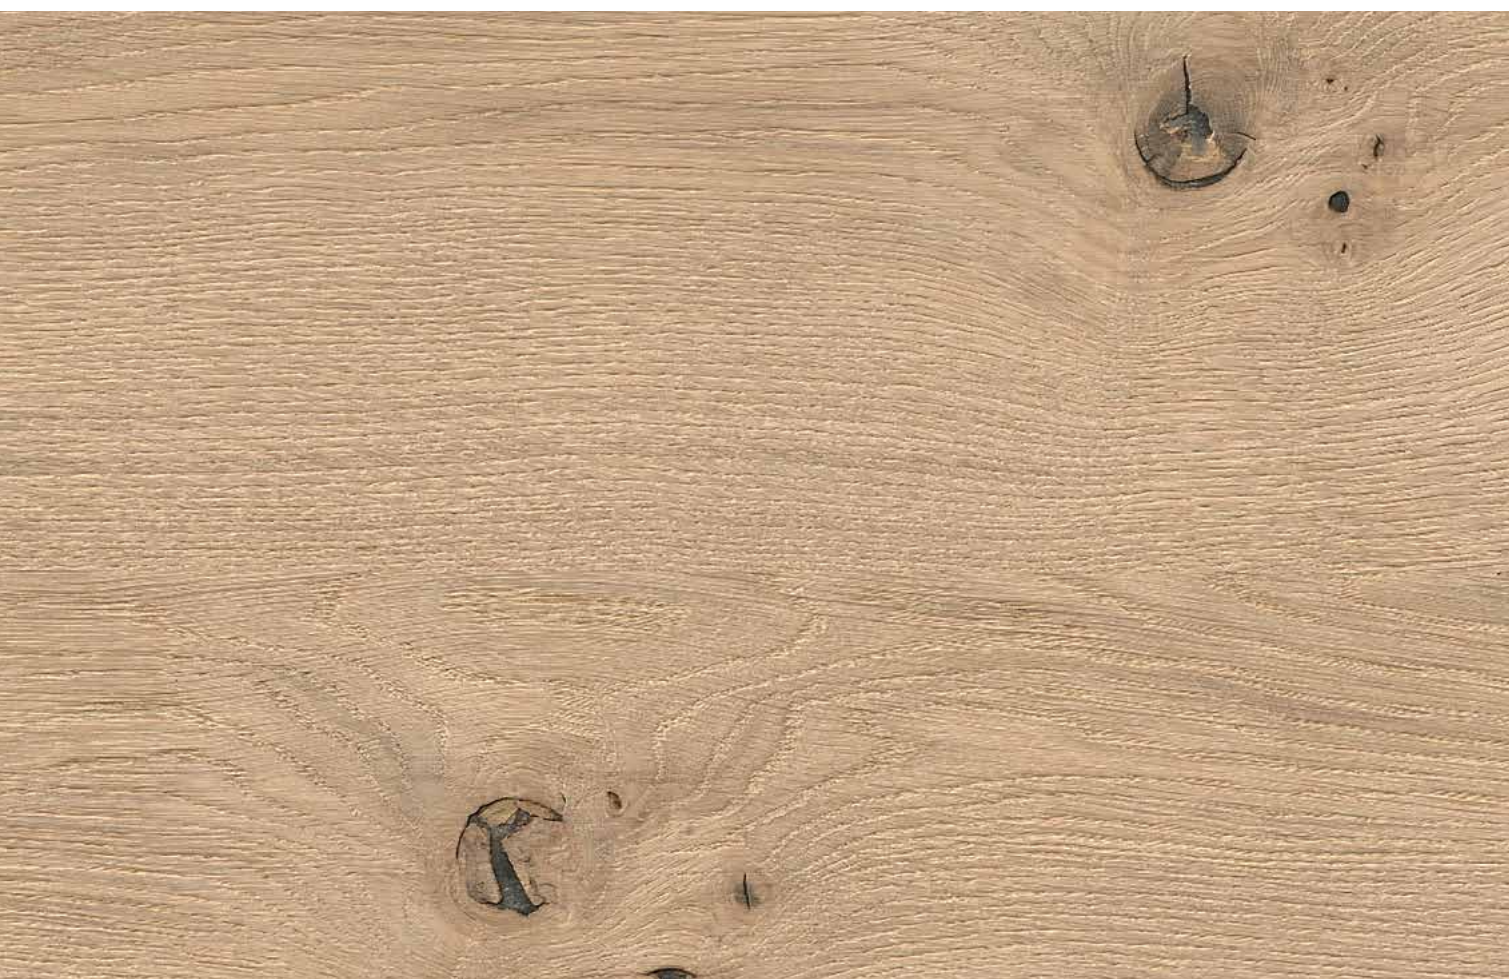

GRČASTI HRAST

drevesna vrsta:	hrast
osnovna plošča:	iverna plošča P2
dimenzije plošče:	2800 x 2070 x 19 mm
debelina furnirja:	0,6 mm
kvaliteta furnirja:	N/NB
lepilo:	črno
razvrstitev:	Charismo
slika spajanja:	neujemanje - N nature mix