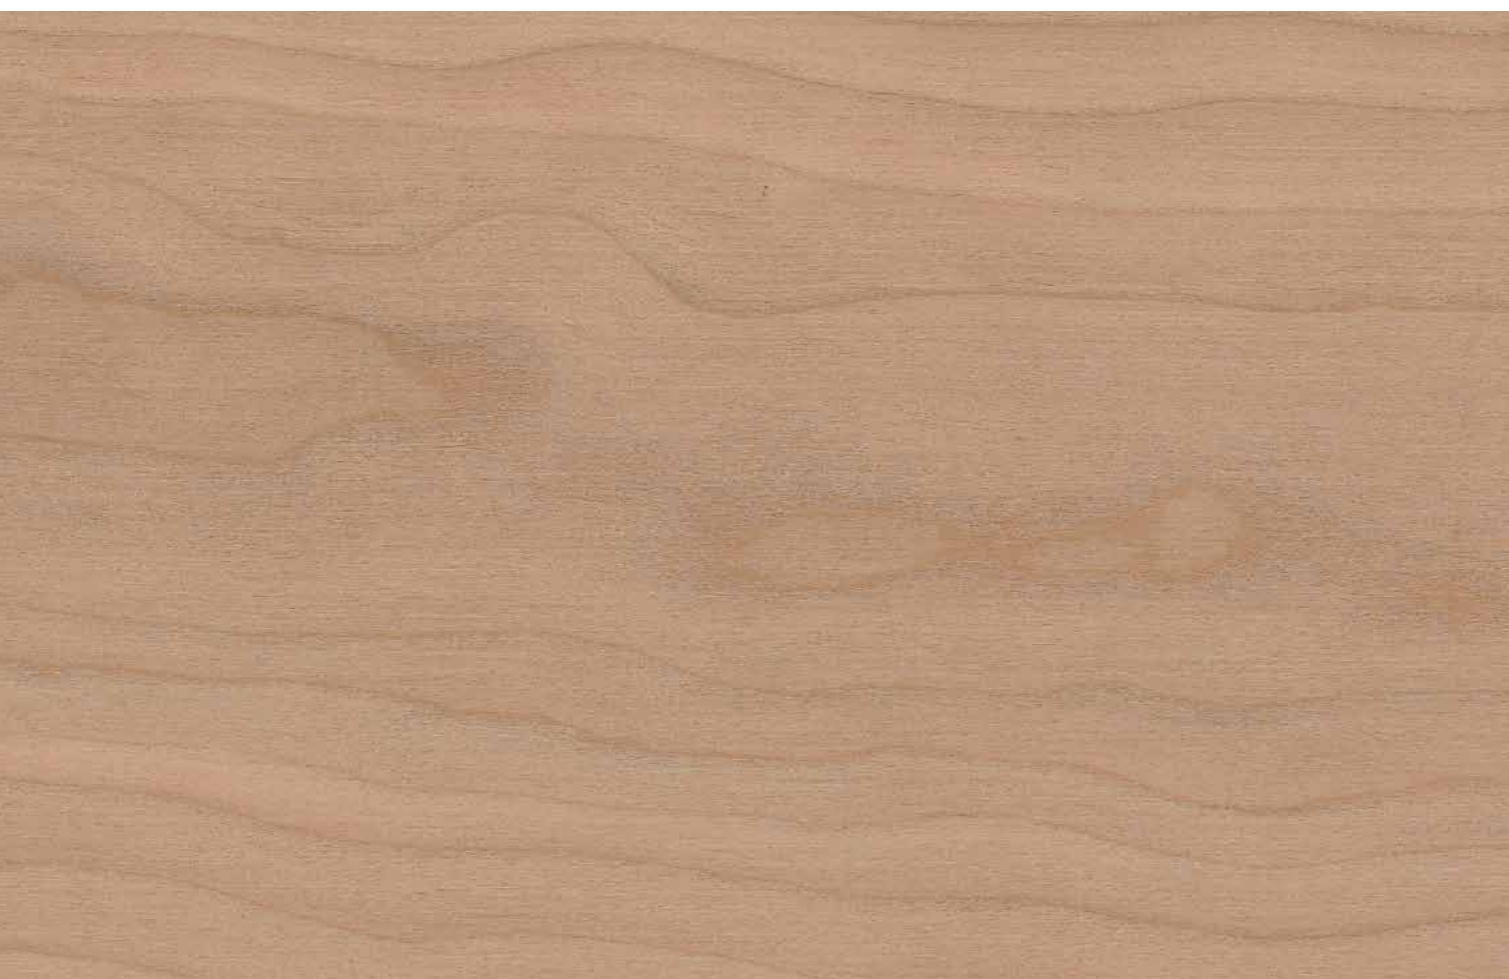

AMERIŠKA ČEŠNJA

drevesna vrsta:	češnja
osnovna plošča:	iverna plošča P2
dimenzije plošče:	2800 x 2070 x 19 mm
debelina furnirja:	0,6 mm
kvaliteta furnirja:	A/B
lepilo:	transparent
razvrstitev:	Classic
slika spajanja:	zrcaljenje (knjiga)